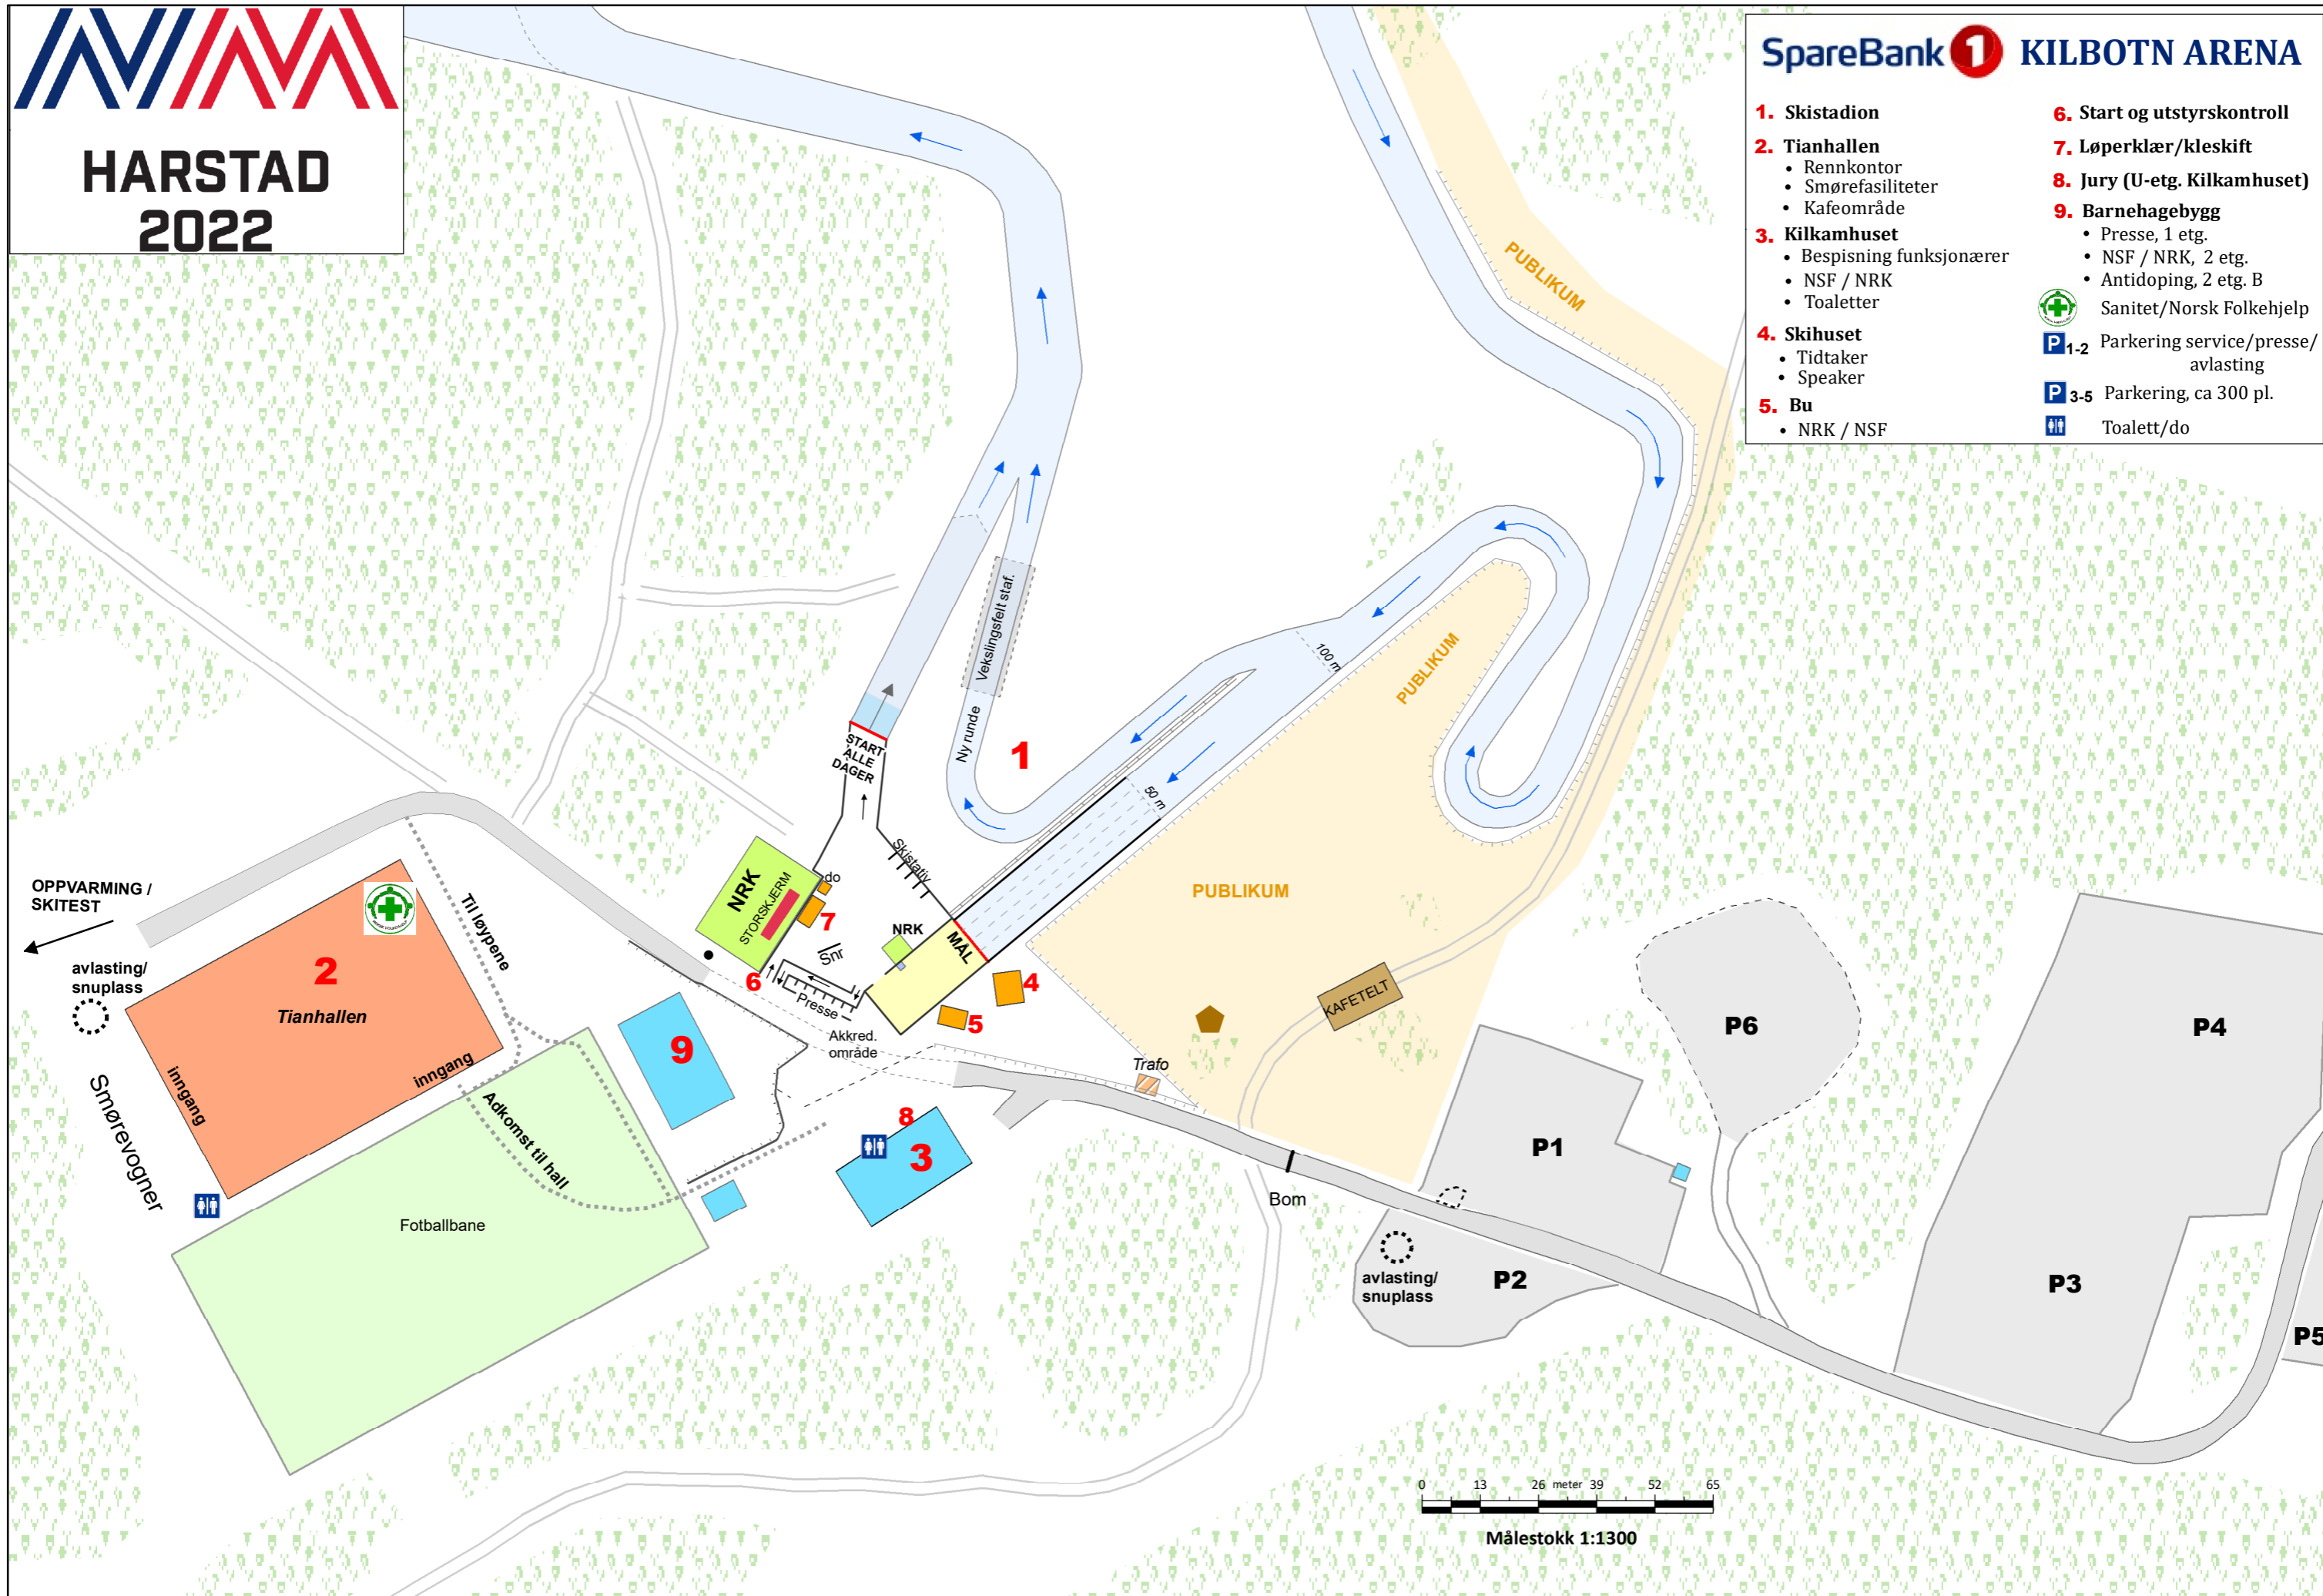

HARSTAD 2022

SpareBank 1 KILBOTN ARENA

- 1. Skistadion**
 - 2. Tianhallen**
 - Rennkontor
 - Smørefasiliteter
 - Kafeområde
 - 3. Kilkamhuset**
 - Bepising funksjonærer
 - NSF / NRK
 - Toaletter
 - 4. Skihuset**
 - Tidtaker
 - Speaker
 - 5. Bu**
 - NRK / NSF
 - 6. Start og utstyrskontroll**
 - 7. Løperklær/kleskift**
 - 8. Jury (U-etg. Kilkamhuset)**
 - 9. Barnehagebygg**
 - Presse, 1 etg.
 - NSF / NRK, 2 etg.
 - Antidoping, 2 etg. B
-  Sanitet/Norsk Folkehjelp
 1-2 Parkering service/presse/avlasting
 3-5 Parkering, ca 300 pl.
 Toalett/do

Målestokk 1:1300