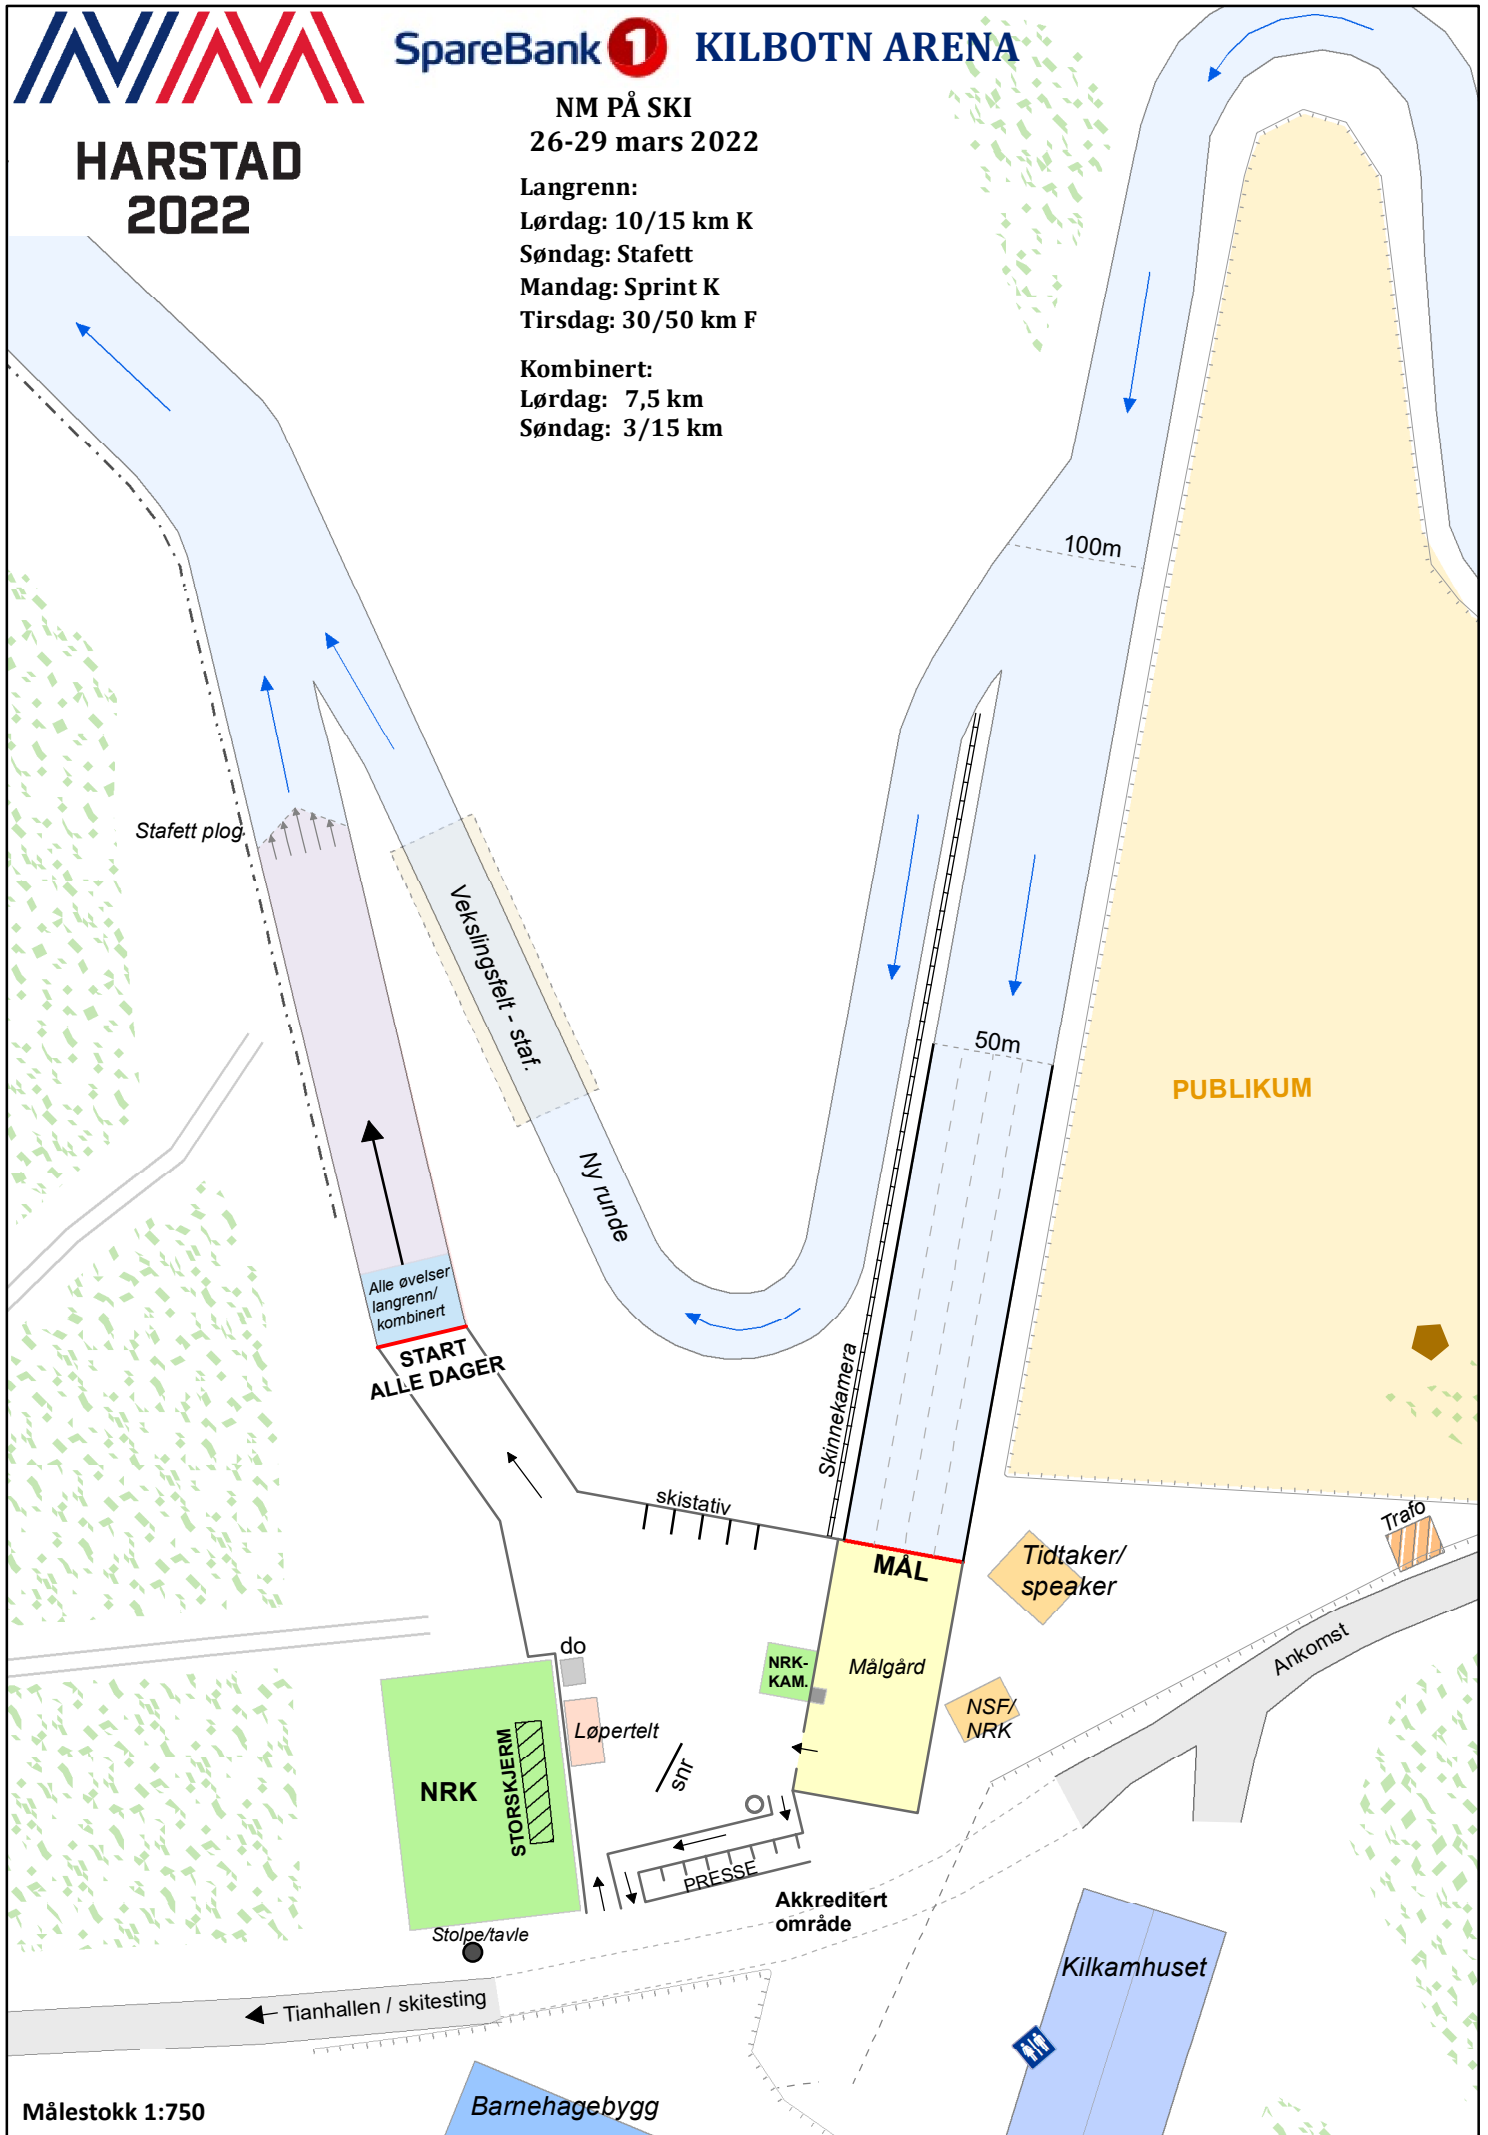

SpareBank 1 KILBOTN ARENA

**HARSTAD  
2022**

**NM PÅ SKI**  
26-29 mars 2022

**Langrenn:**

Lørdag: 10/15 km K

Søndag: Stafett

Mandag: Sprint K

Tirsdag: 30/50 km F

**Kombinert:**

Lørdag: 7,5 km

Søndag: 3/15 km

Målestokk 1:750

Barnehagebygg