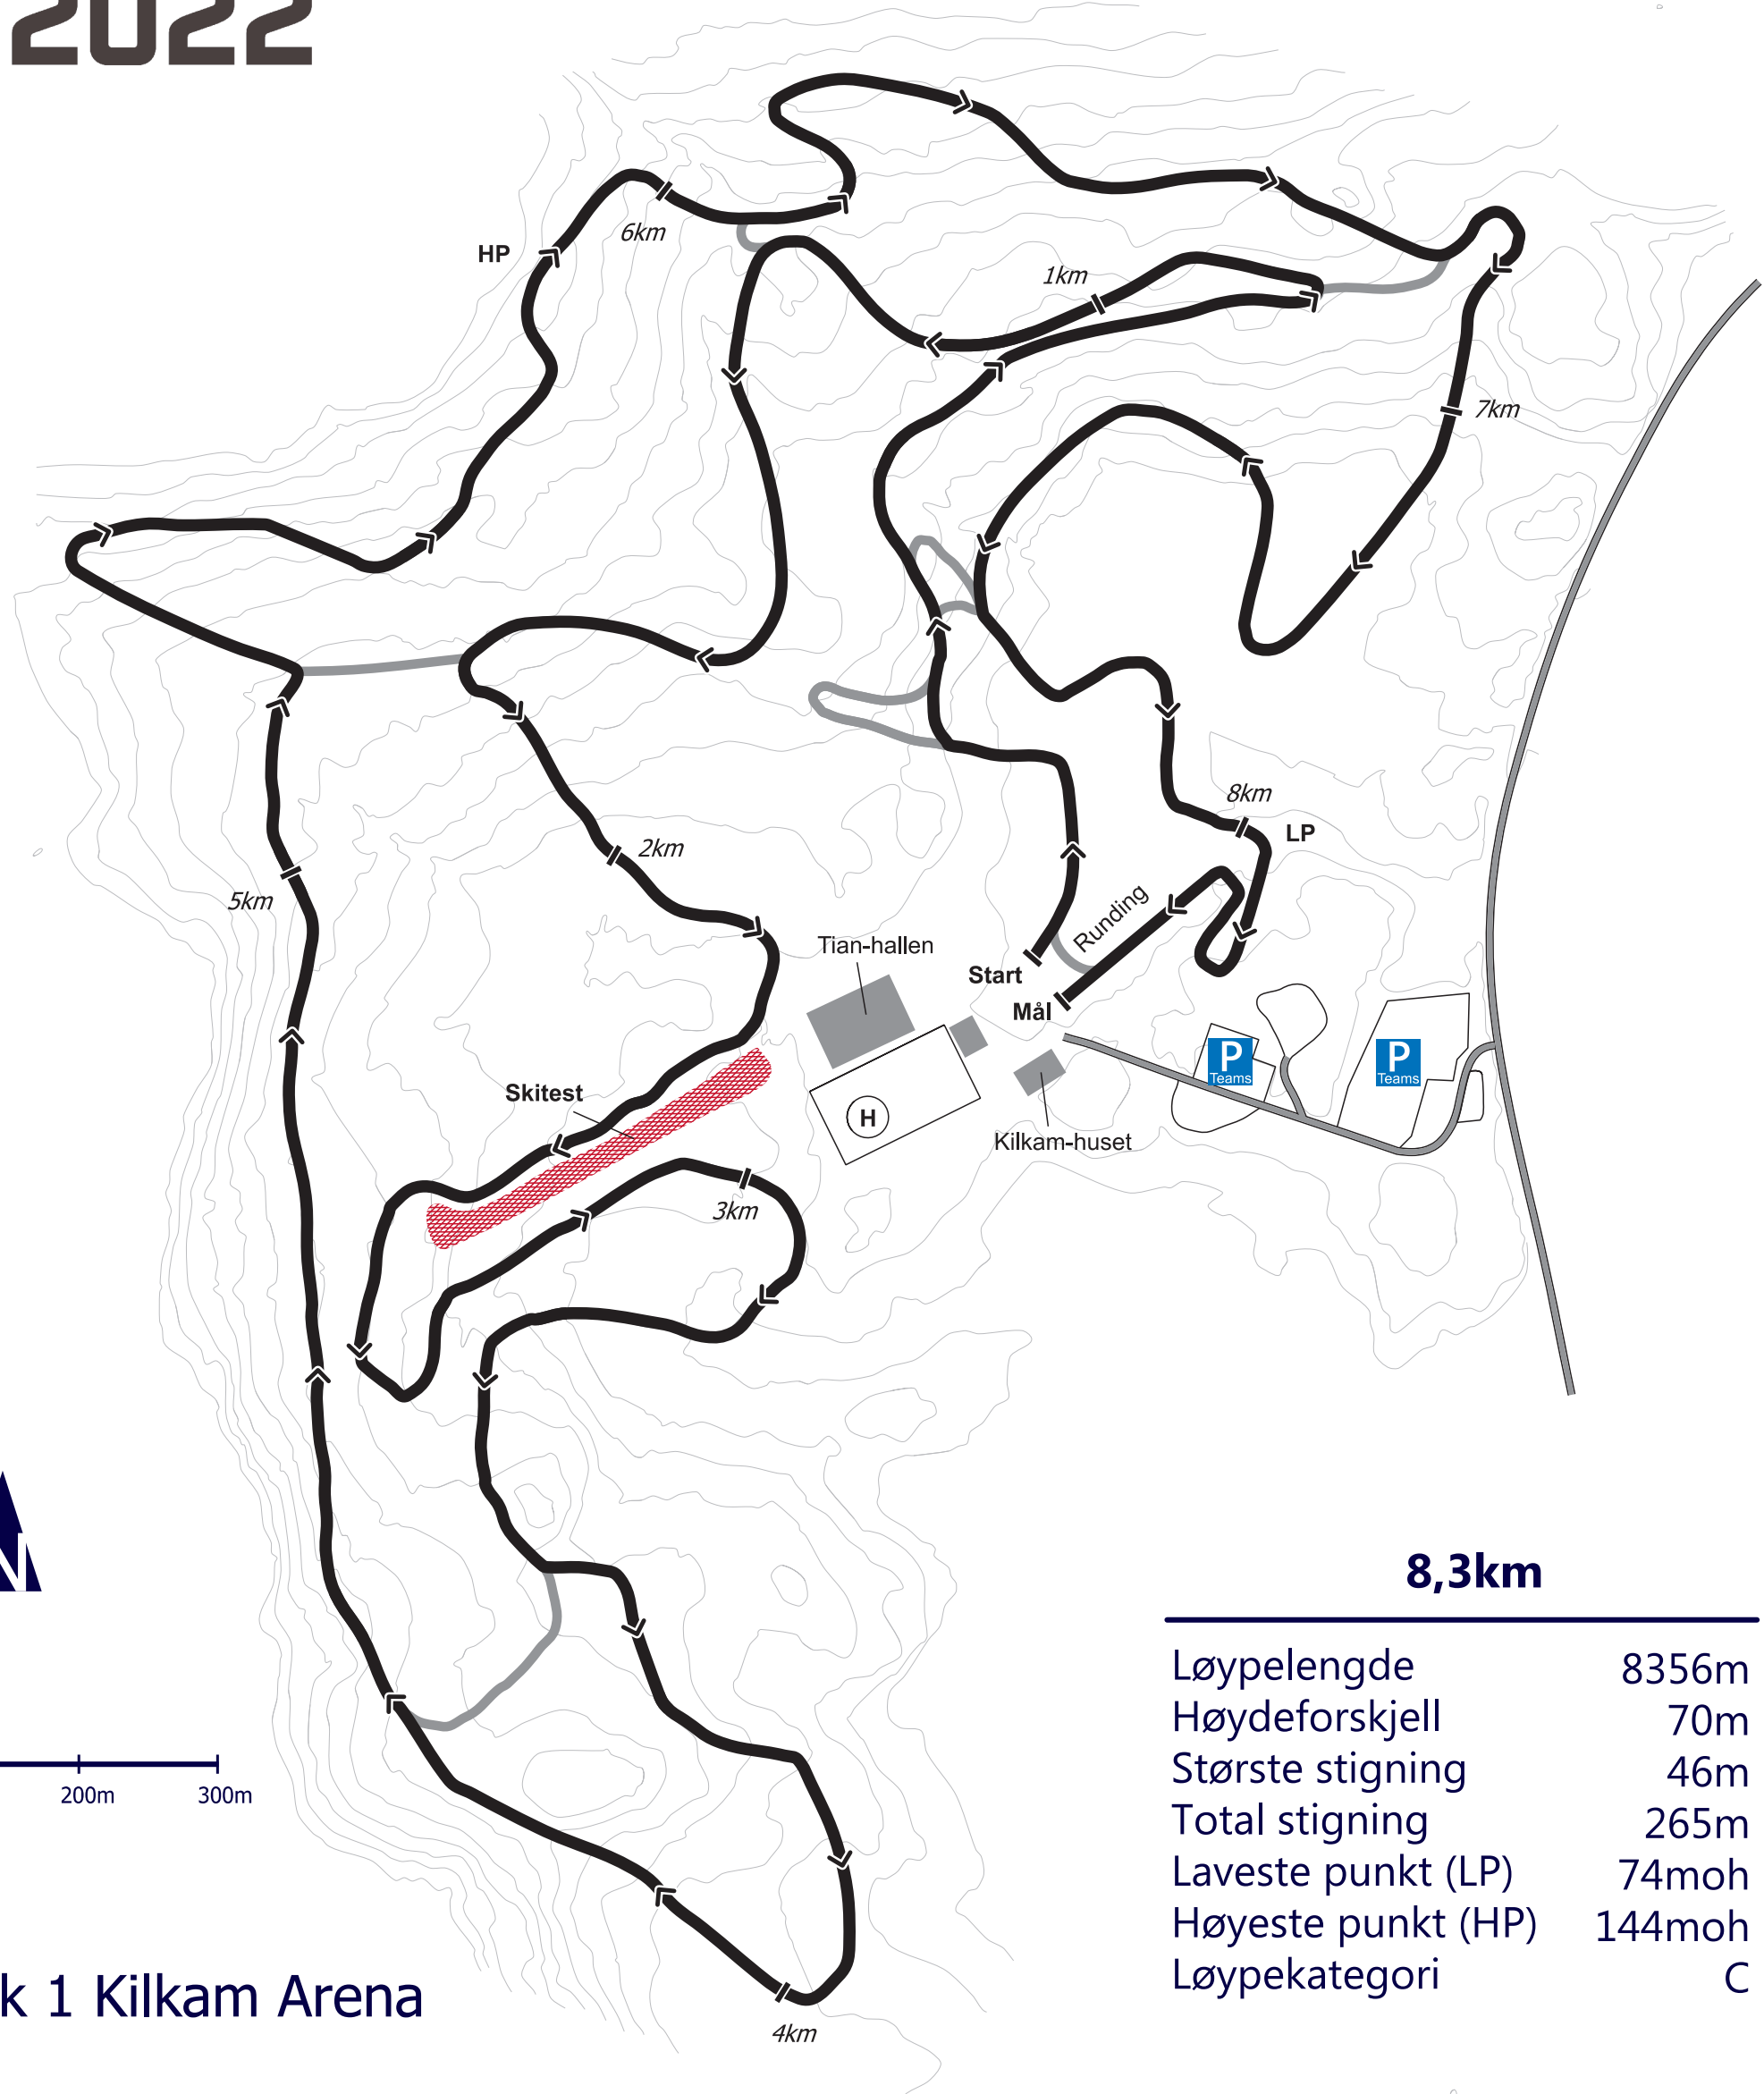

HARSTAD 2022

8,3km

Løypelengde	8356m
Høydeforskjell	70m
Største stigning	46m
Total stigning	265m
Laveste punkt (LP)	74moh
Høyeste punkt (HP)	144moh
Løypekategori	C

Sparebank 1 Kilkam Arena