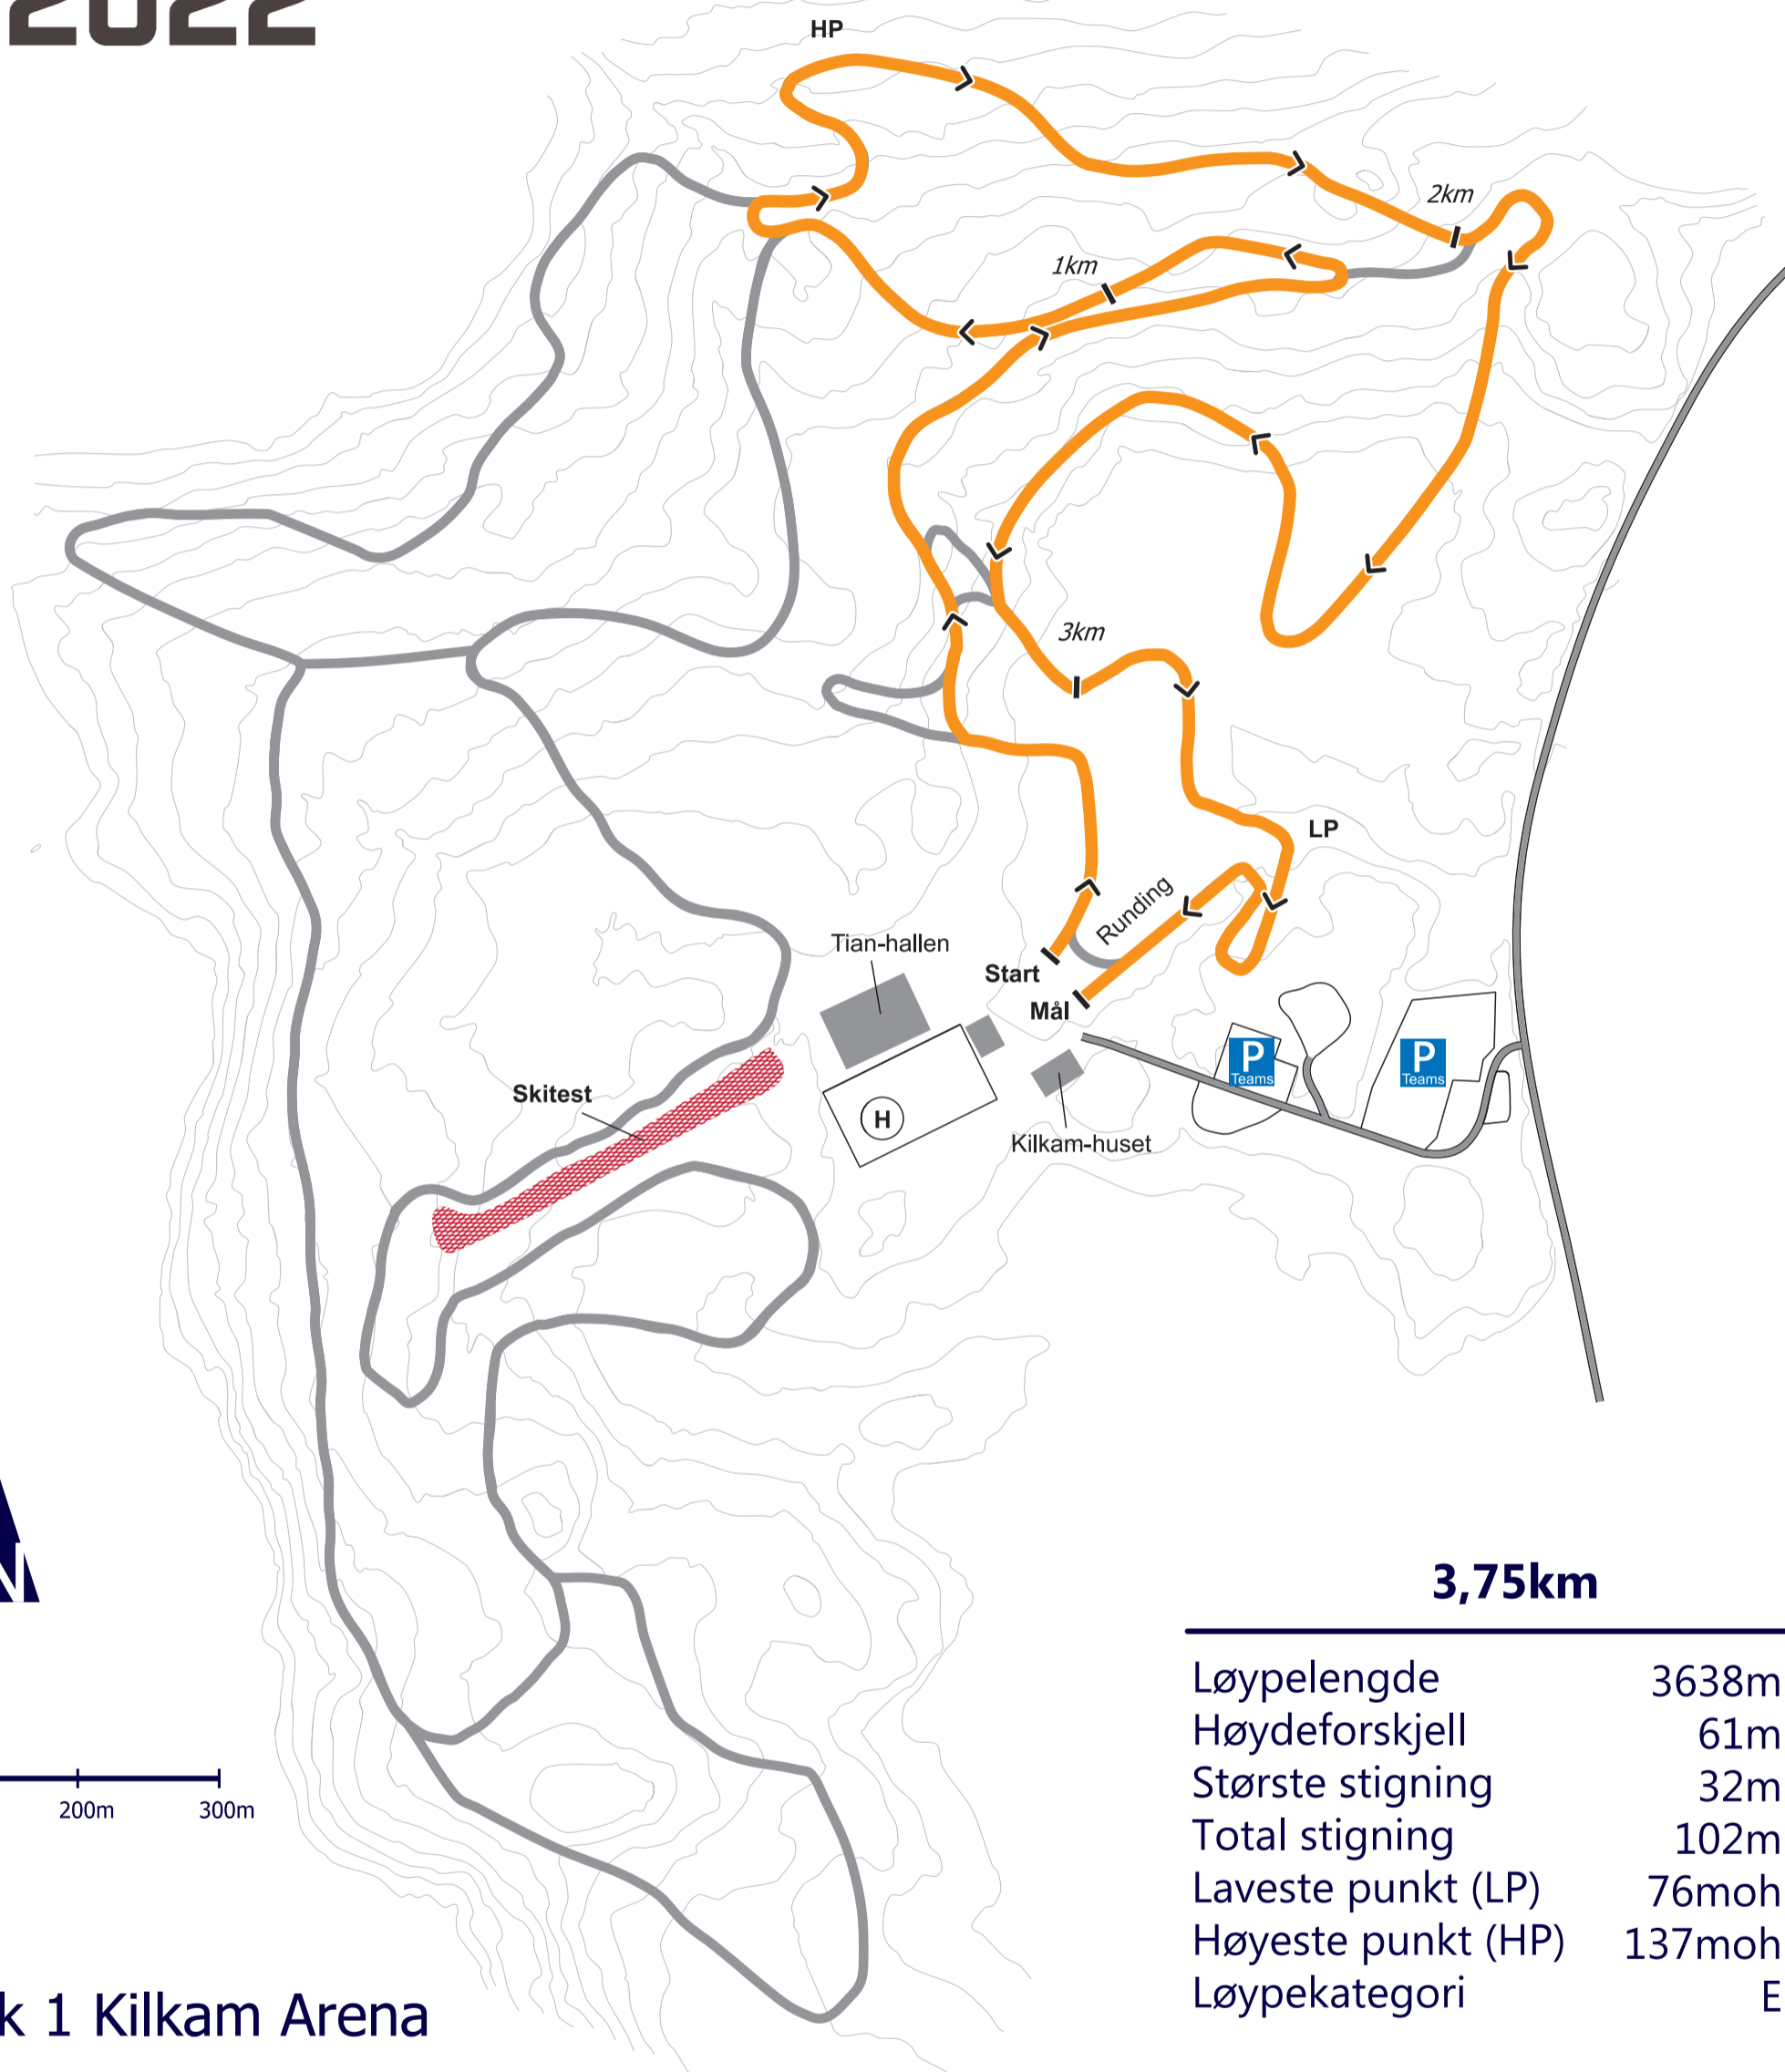

HARSTAD 2022

3,75km

Løypelengde	3638m
Høydeforskjell	61m
Største stigning	32m
Total stigning	102m
Laveste punkt (LP)	76moh
Høyeste punkt (HP)	137moh
Løypekategori	E

Sparebank 1 Kilkam Arena