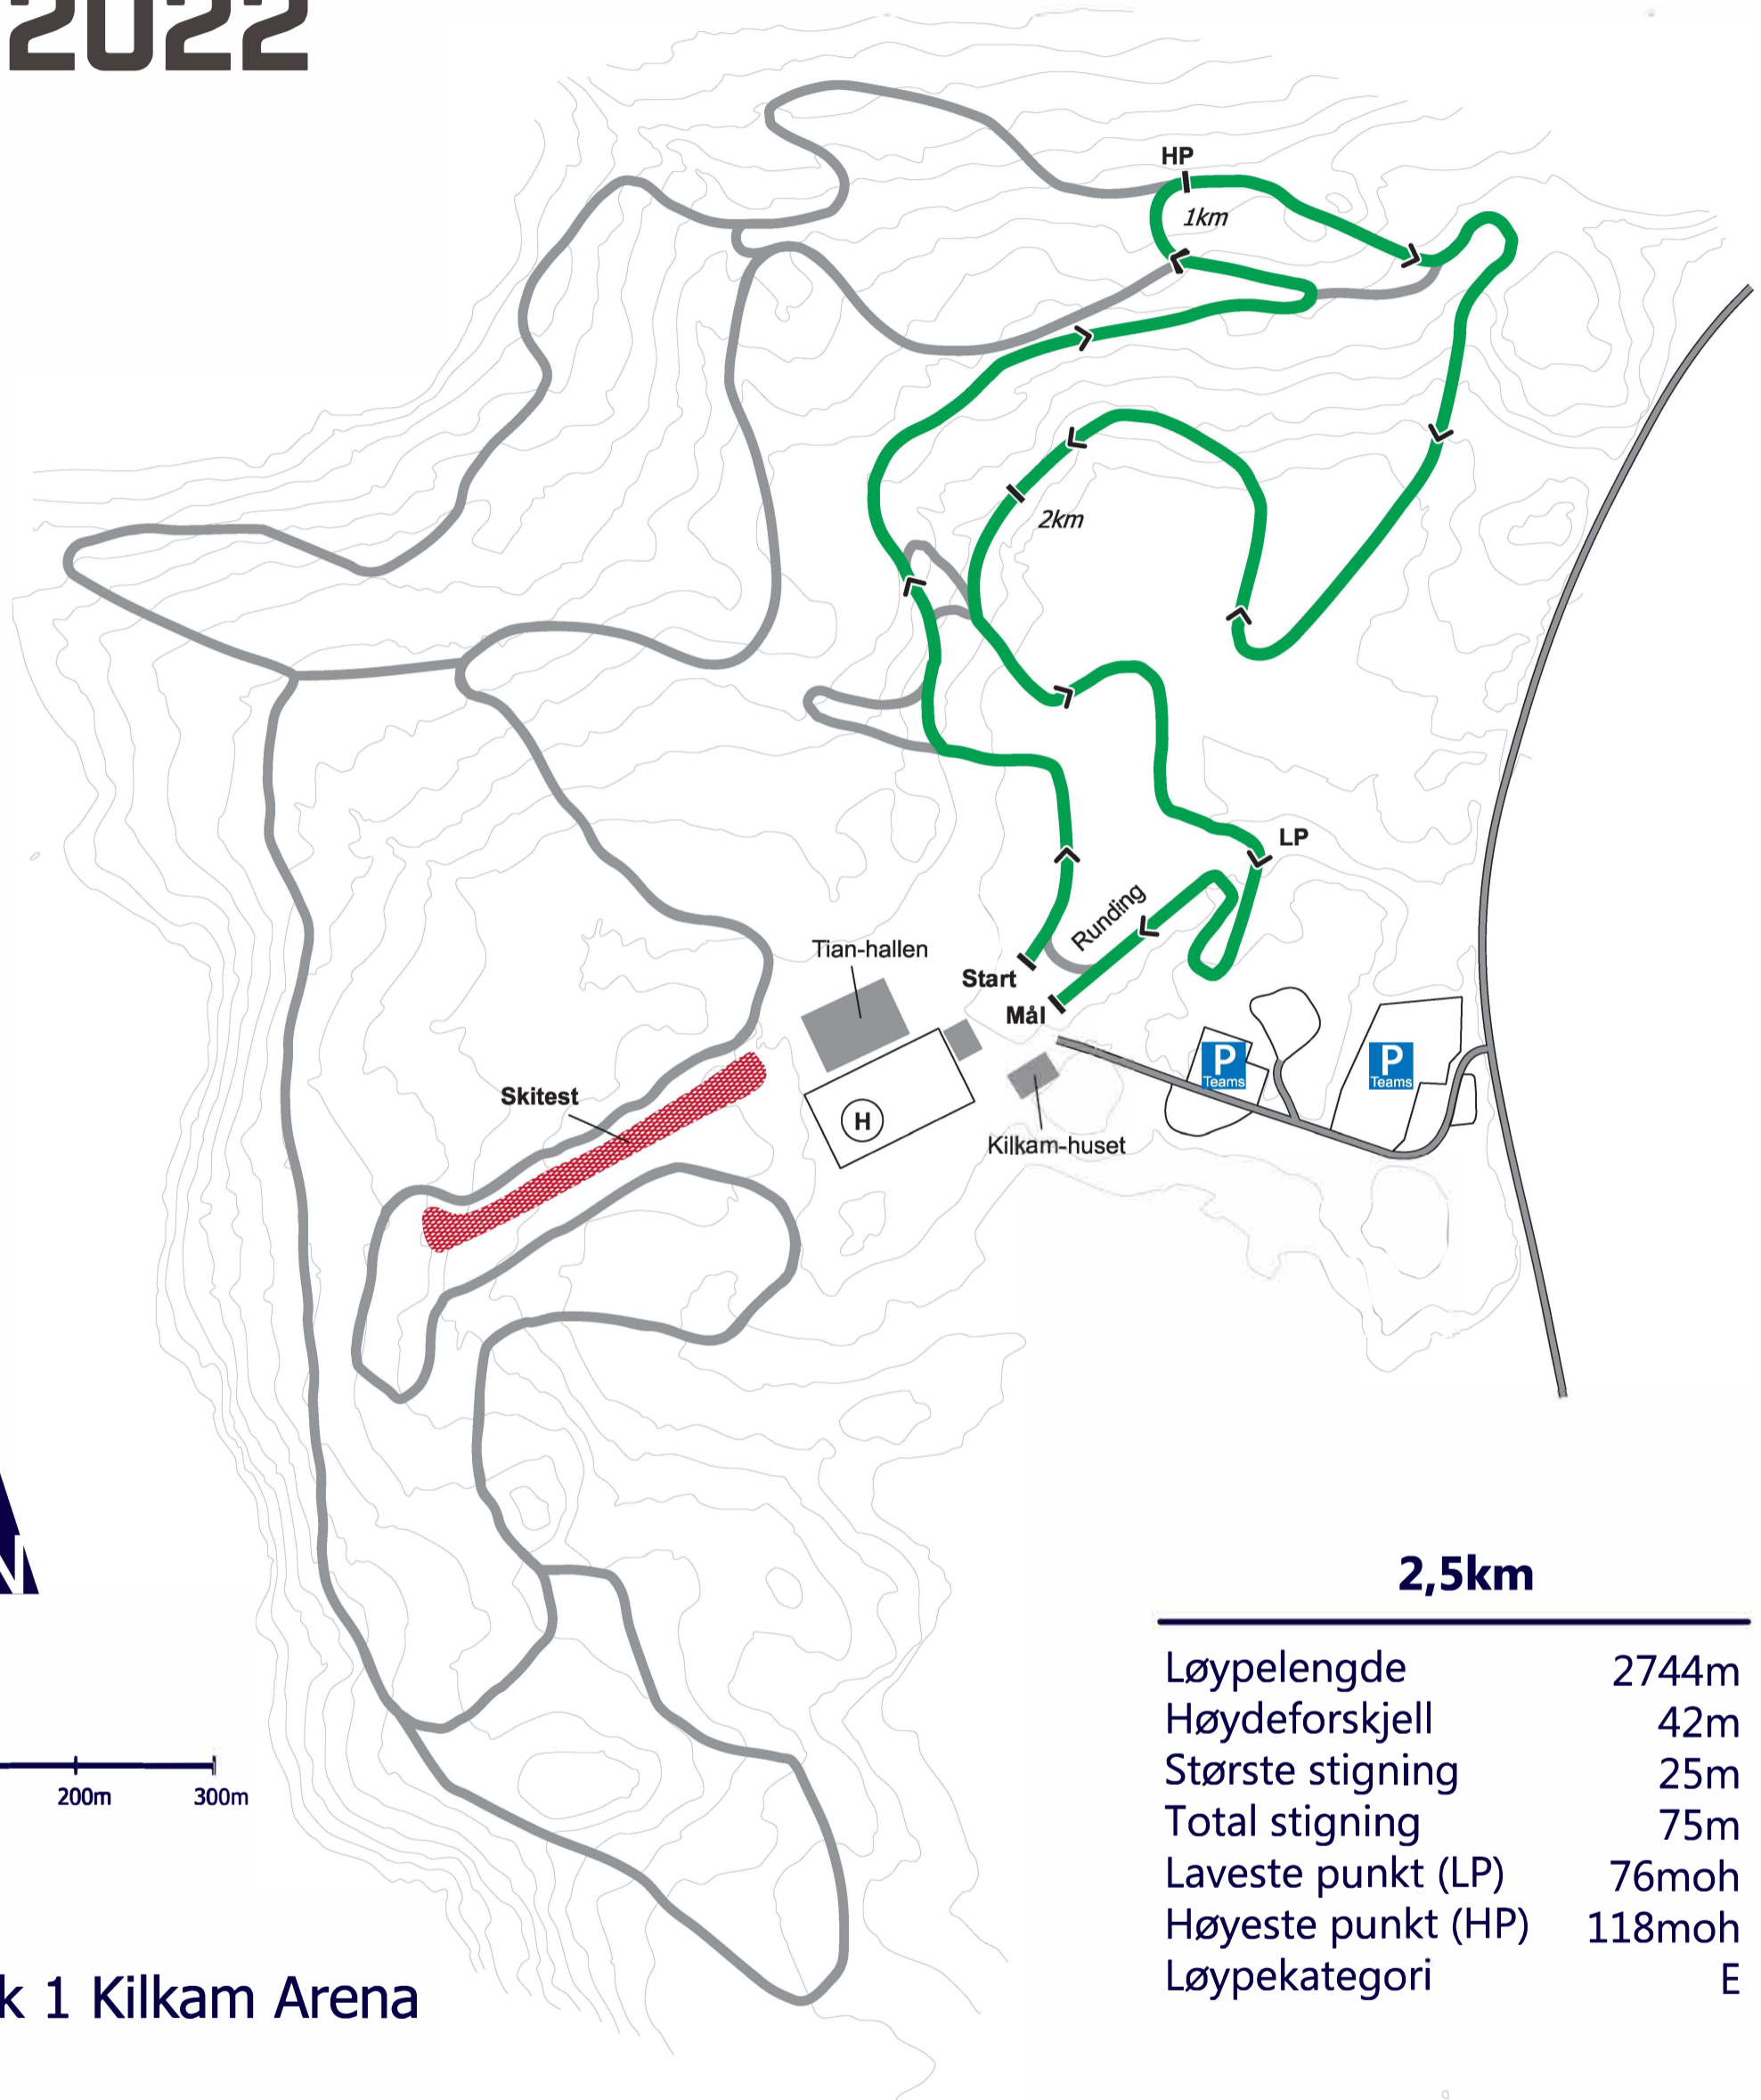

HARSTAD 2022

2,5km

Løypelengde	2744m
Høydeforskjell	42m
Største stigning	25m
Total stigning	75m
Laveste punkt (LP)	76moh
Høyeste punkt (HP)	118moh
Løypekategori	E

Sparebank 1 Kilkam Arena