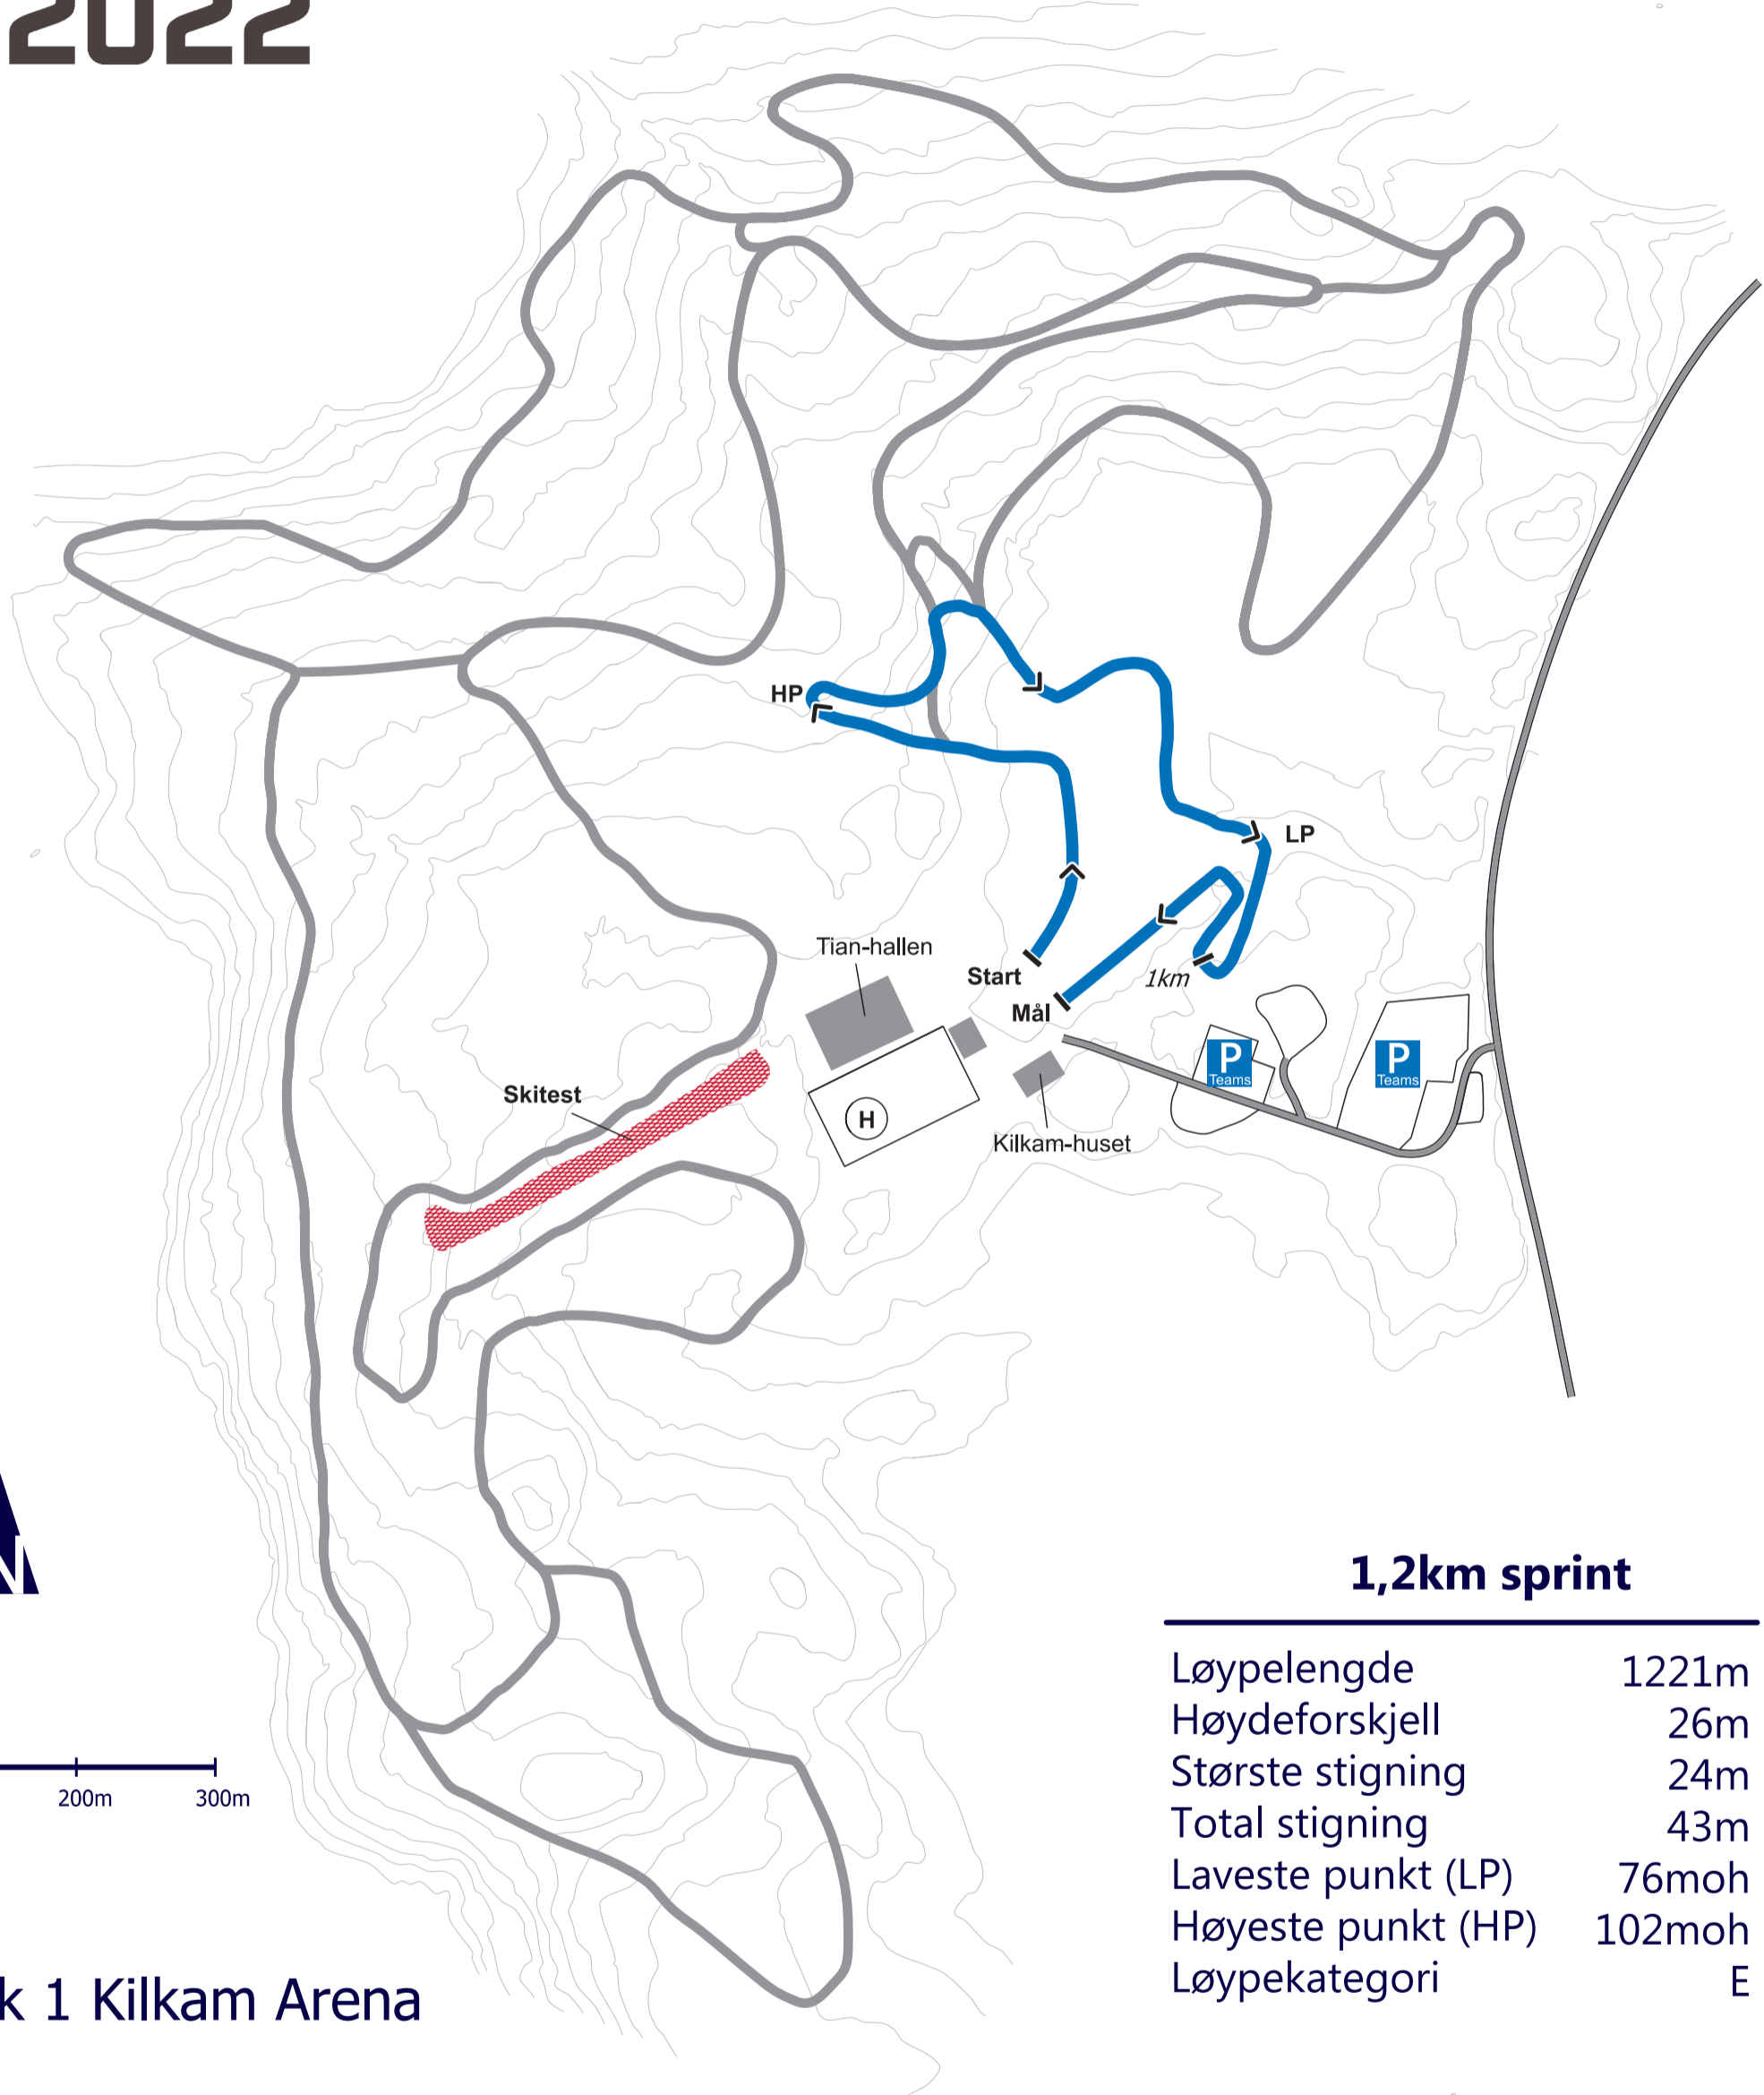

# HARSTAD 2022

## 1,2km sprint

Løypelengde	1221m
Høydeforskjell	26m
Største stigning	24m
Total stigning	43m
Laveste punkt (LP)	76moh
Høyeste punkt (HP)	102moh
Løypekategori	E

Sparebank 1 Kilkam Arena