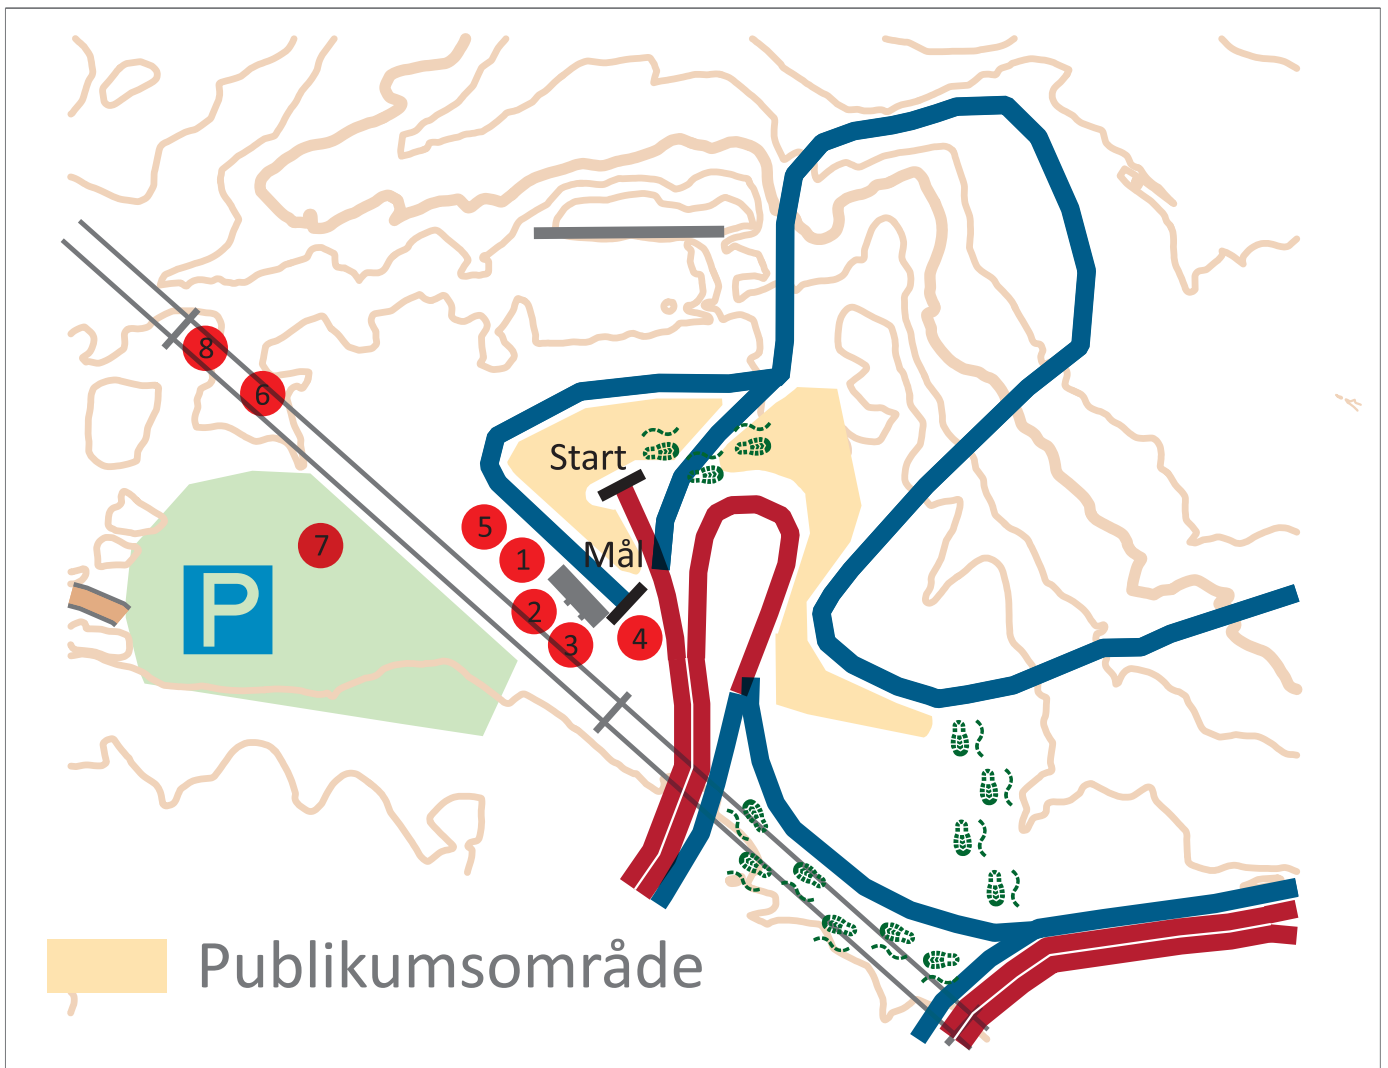

Stadionkart - Klassisk fellestart

- 1 Rennkontor
- 2 Kiosk & kafe
- 3 Jury
- 4 Fluortest

- 5 Toaletter
- 6 Glitest
- 7 Smøreboeder
- 8 Oppvarmingspor