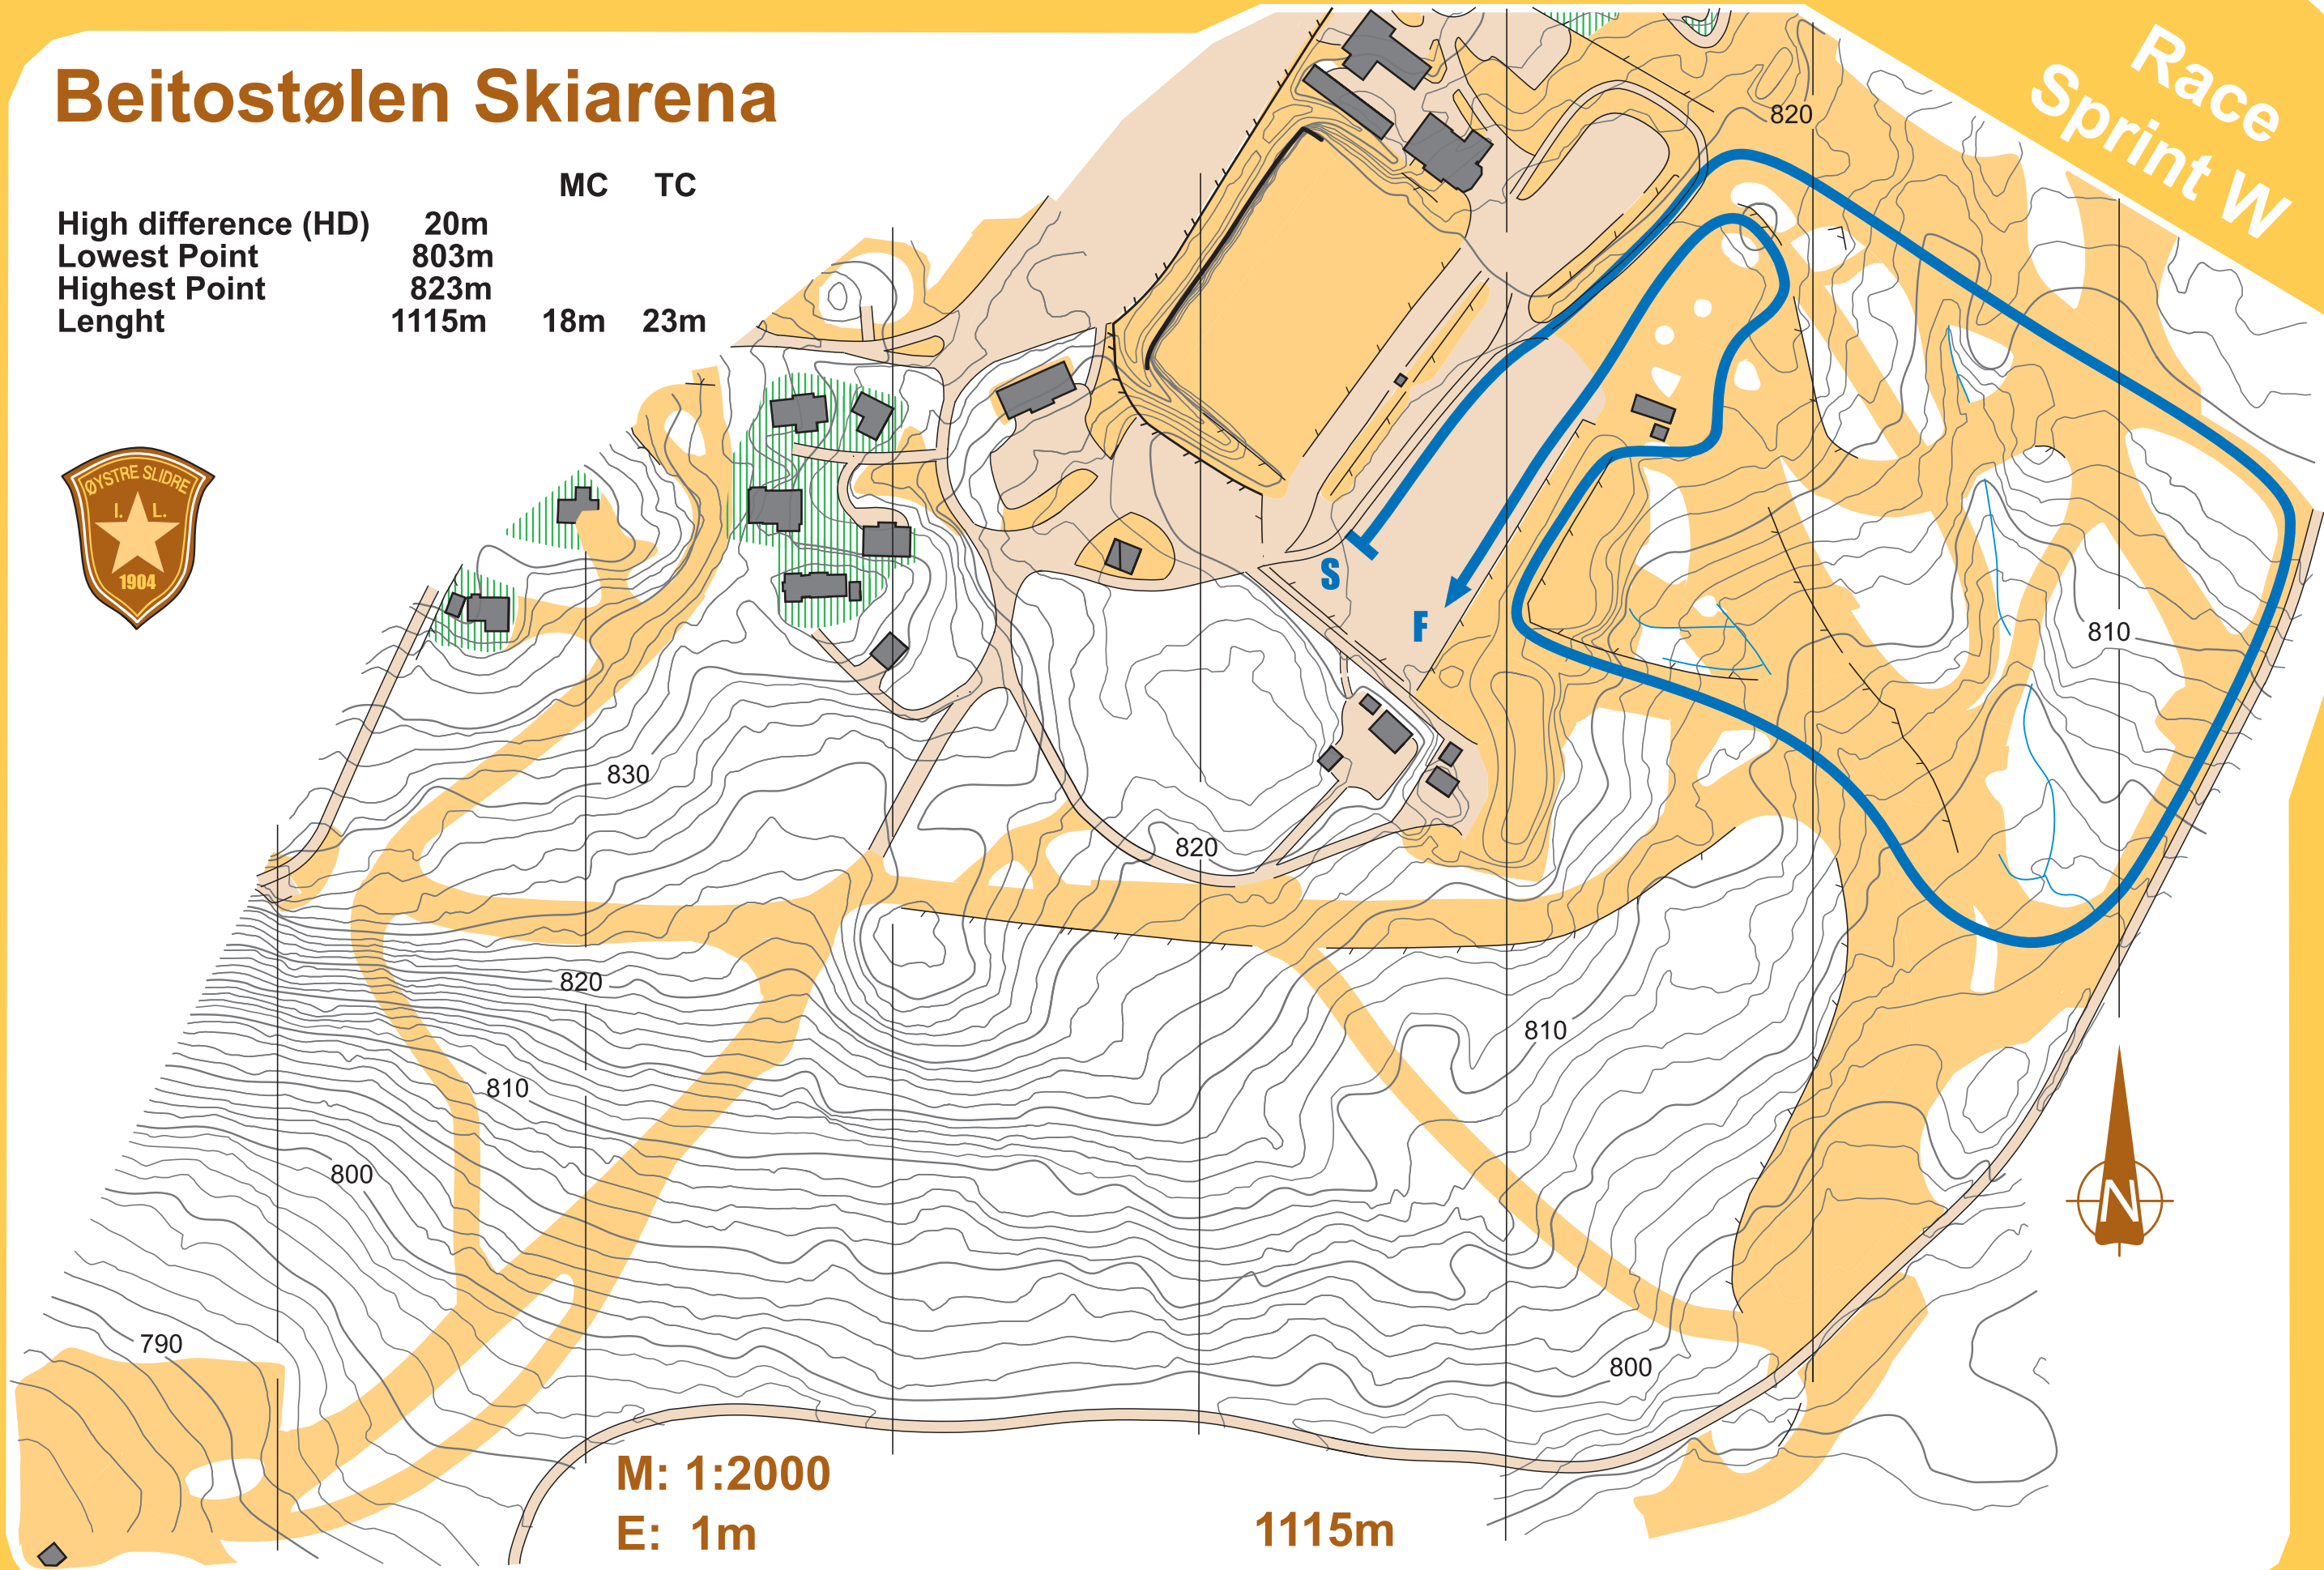

Beitostølen Skiarena

	MC	TC
High difference (HD)	20m	
Lowest Point	803m	
Highest Point	823m	
Length	18m	23m

Race Sprint W

M: 1:2000
E: 1m

1115m