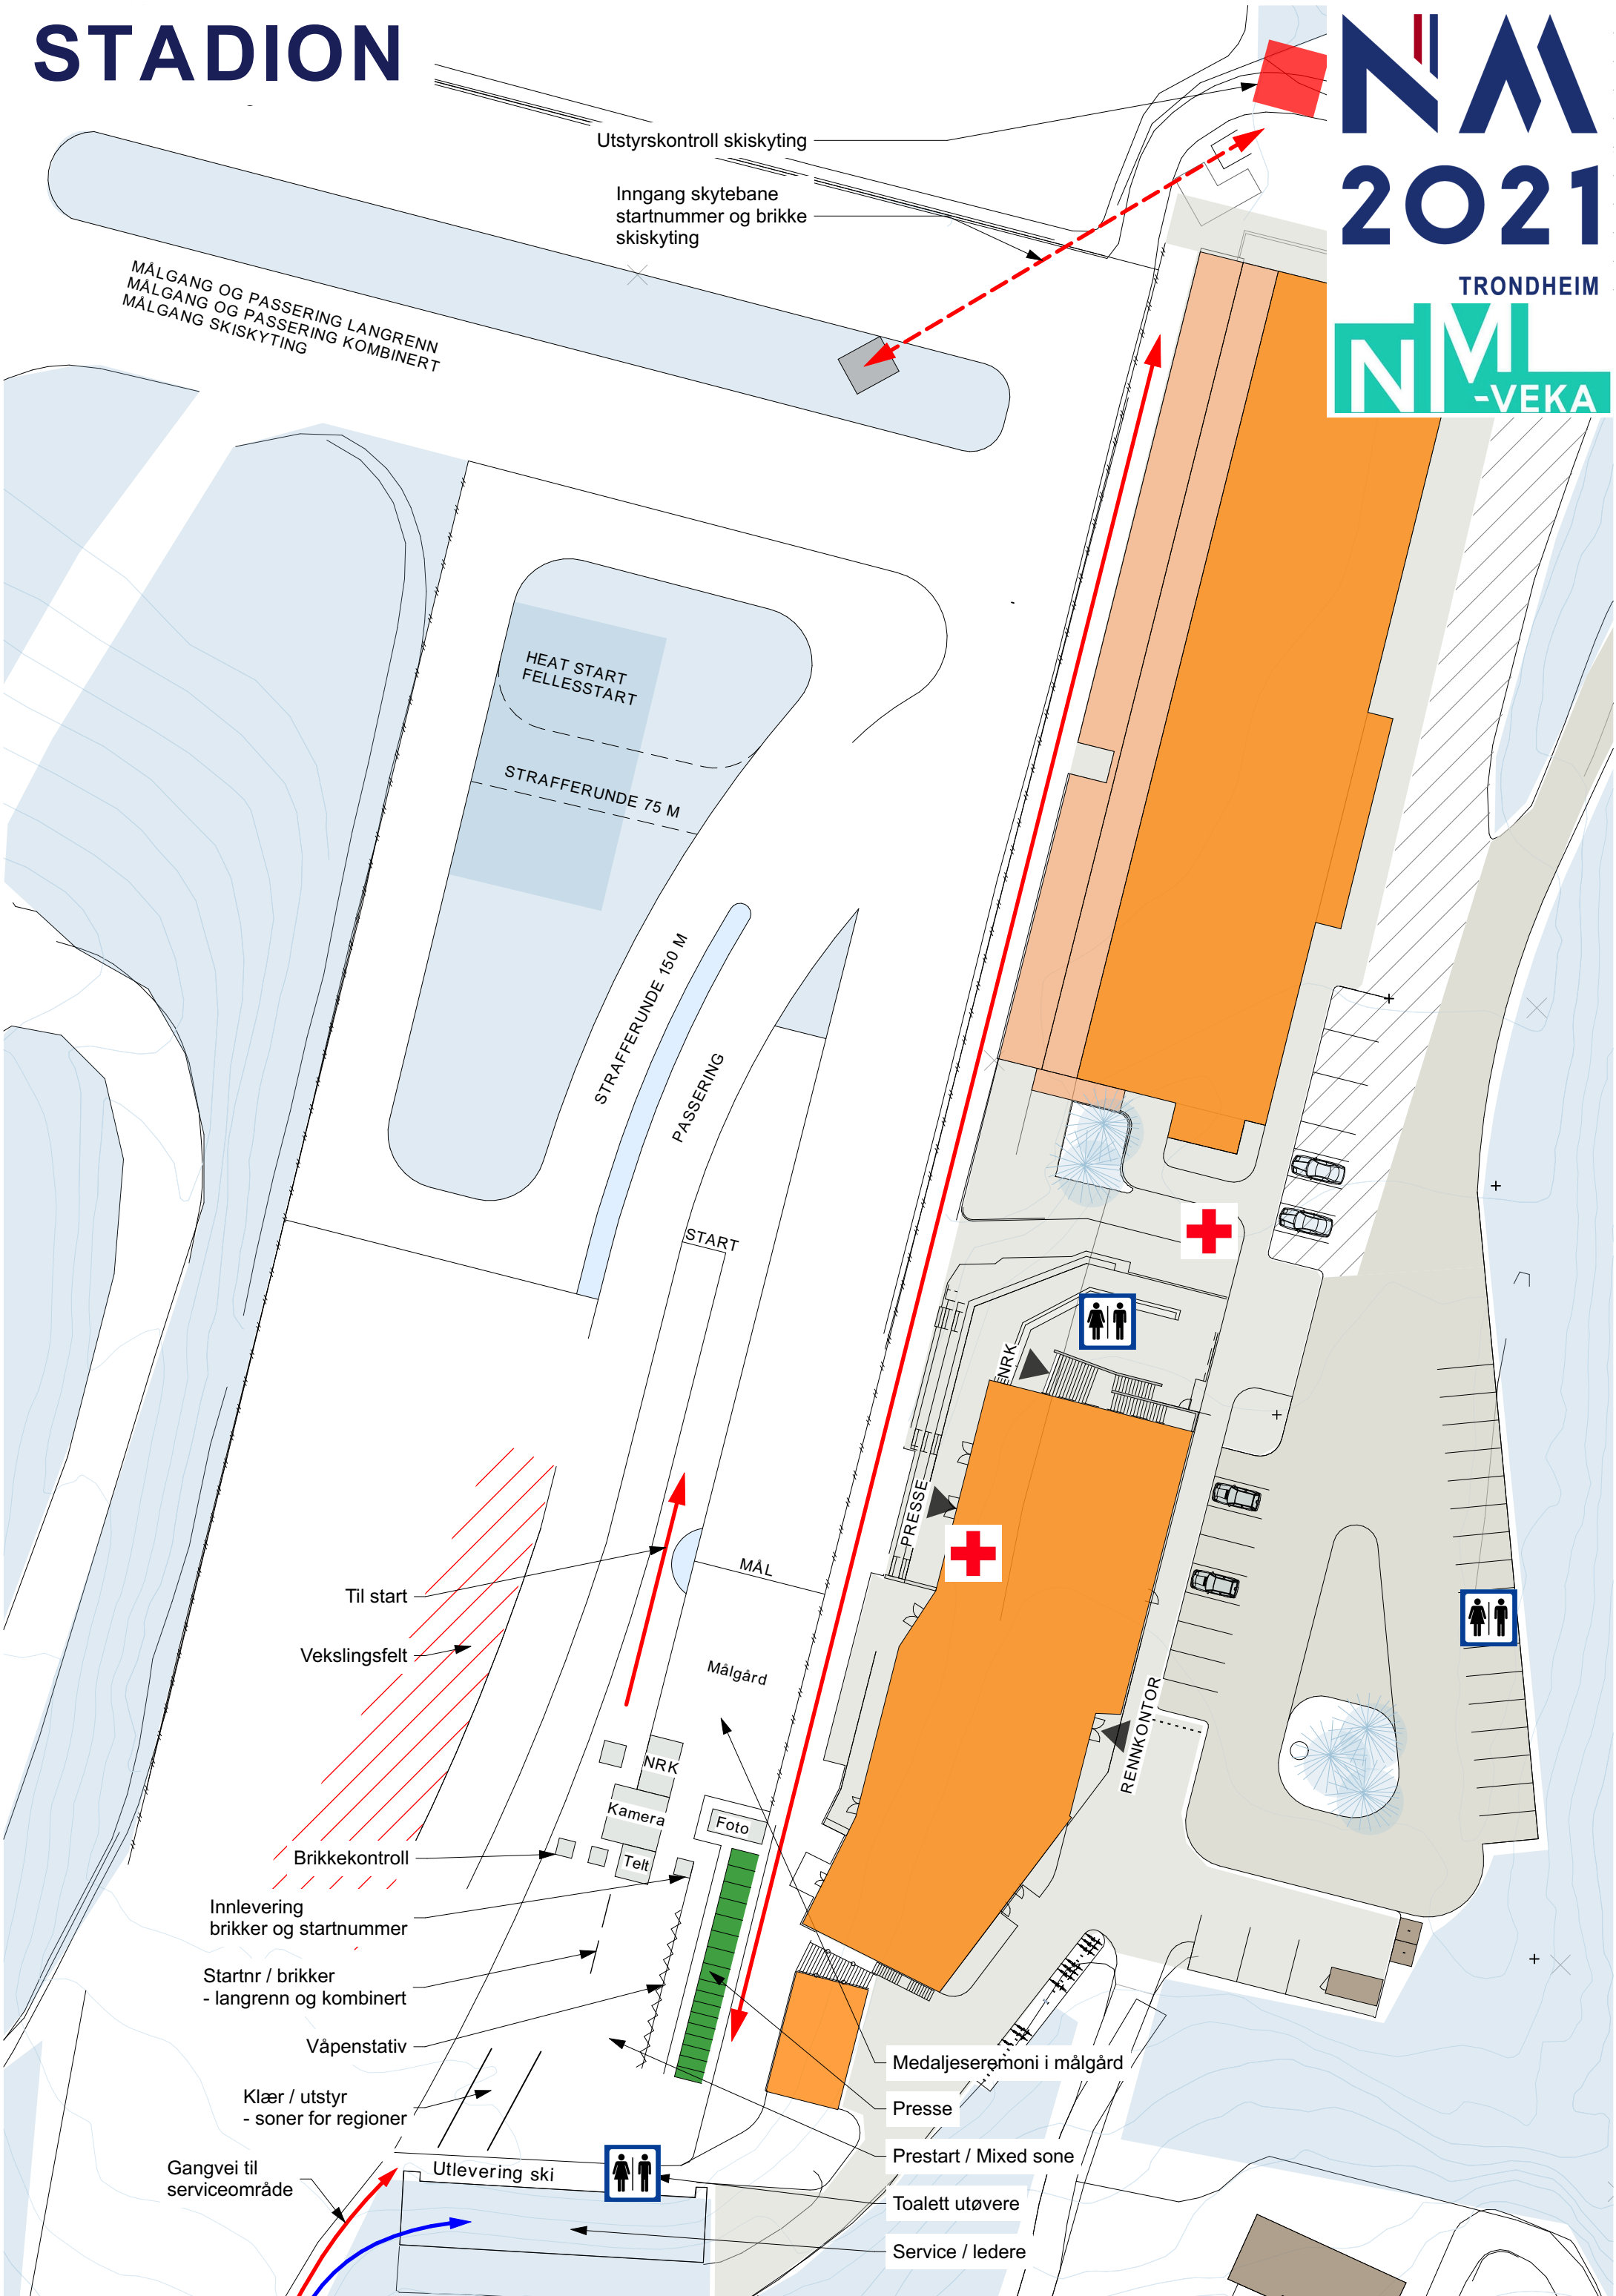

STADION

NM 2021

TRONDHEIM

NM -VEKA

Utstyrskontroll skiskyting

Inngang skytebane
startnummer og brikke
skiskyting

MÅLGANG OG PASSERING LANGRENN
MÅLGANG OG PASSERING KOMBINERT
MÅLGANG SKISKYTING

HEAT START
FELLESSTART

STRAFFERUNDE 75 M

STRAFFERUNDE 150 M

PASSERING

START

MÅL

Målgård

NRK

Kamera

Foto

Telt

Til start

Vekslingsfelt

Brikkekontroll

Innlevering
brikker og startnummer

Startnr / brikker
- langrenn og kombinert

Våpenstativ

Klær / utstyr
- soner for regioner

Gangvei til
serviceområde

Utlevering ski

Medaljeseremoni i målgård

Presse

Prestart / Mixed sone

Toalett utøvere

Service / ledere