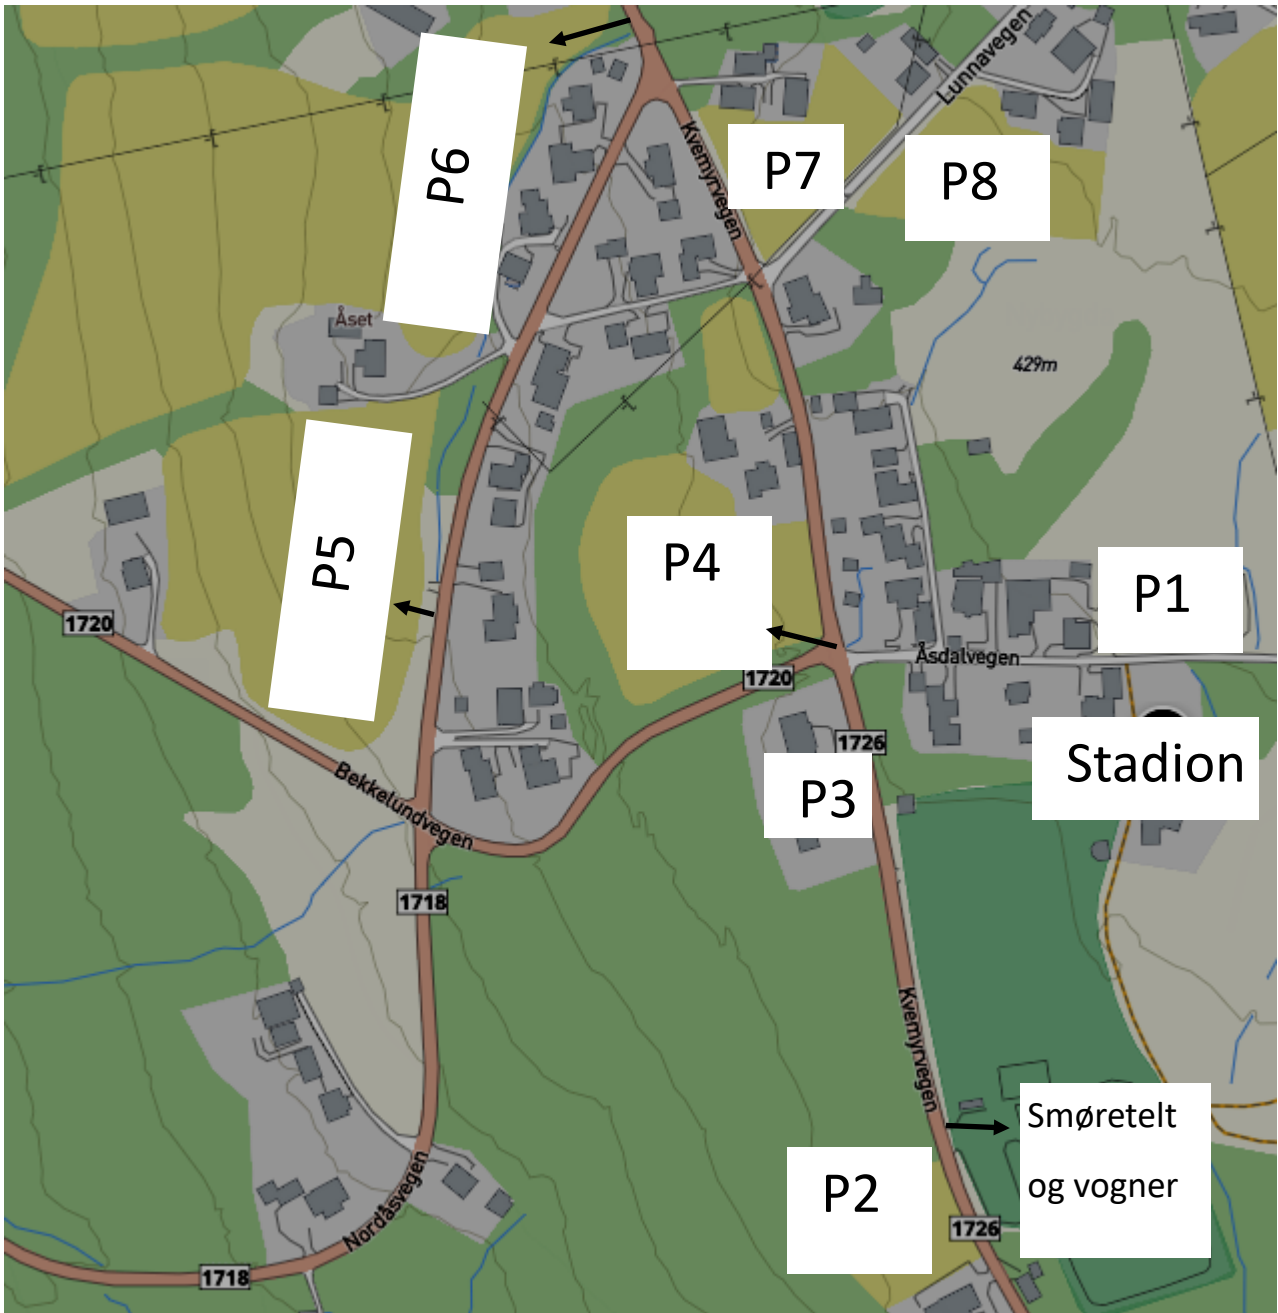

Parkeringskart

Totalt skal vi ha plass til ca 1000 biler.

Innkjøring fra Kvemyrvegen for publikum-/deltagerparkeringene P1-P2-P4-P6-P8. Innkjøring fra Nordåsvegen for P5.

P3-P7 er parkering for funksjonærer, inviterte gjester og presse.