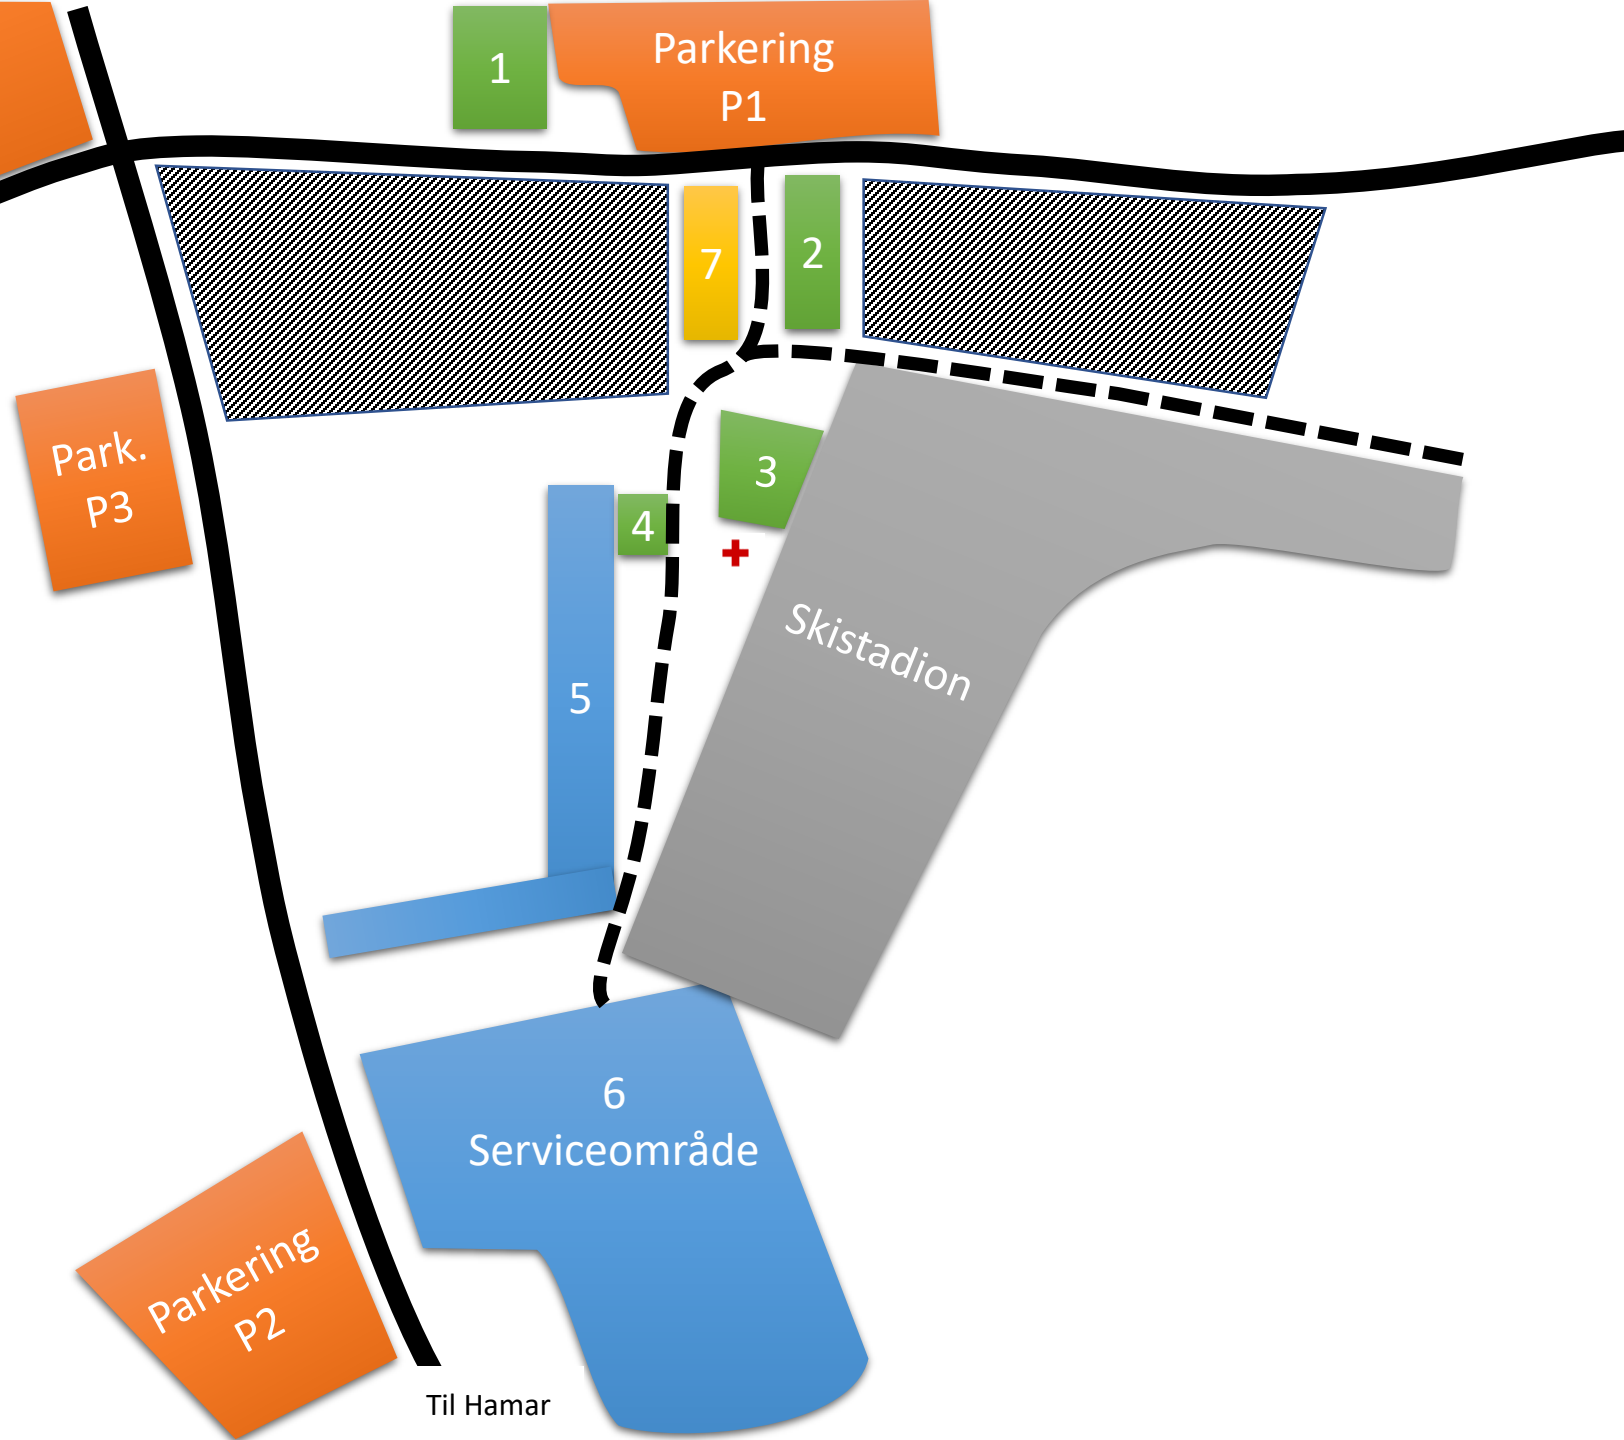

# ARENAKART - NYBYGDA SKISTADION

Til  
Brumunddal

1. Klubbhus  
Garderober/dusj,  
WC, Kafè
2. Kafètelt
3. Arenabygg  
Rennkontor, WC,  
Røde Kors
4. Funksjonærkafè
5. Område for klubb-  
/teamtelt
6. Serviceområde  
Smøretelt/  
vogner, WC, kiosk,  
parkering
7. Sponsorer

Adgang til løyper og  
testområde nord for  
skistadion.

Til Hamar