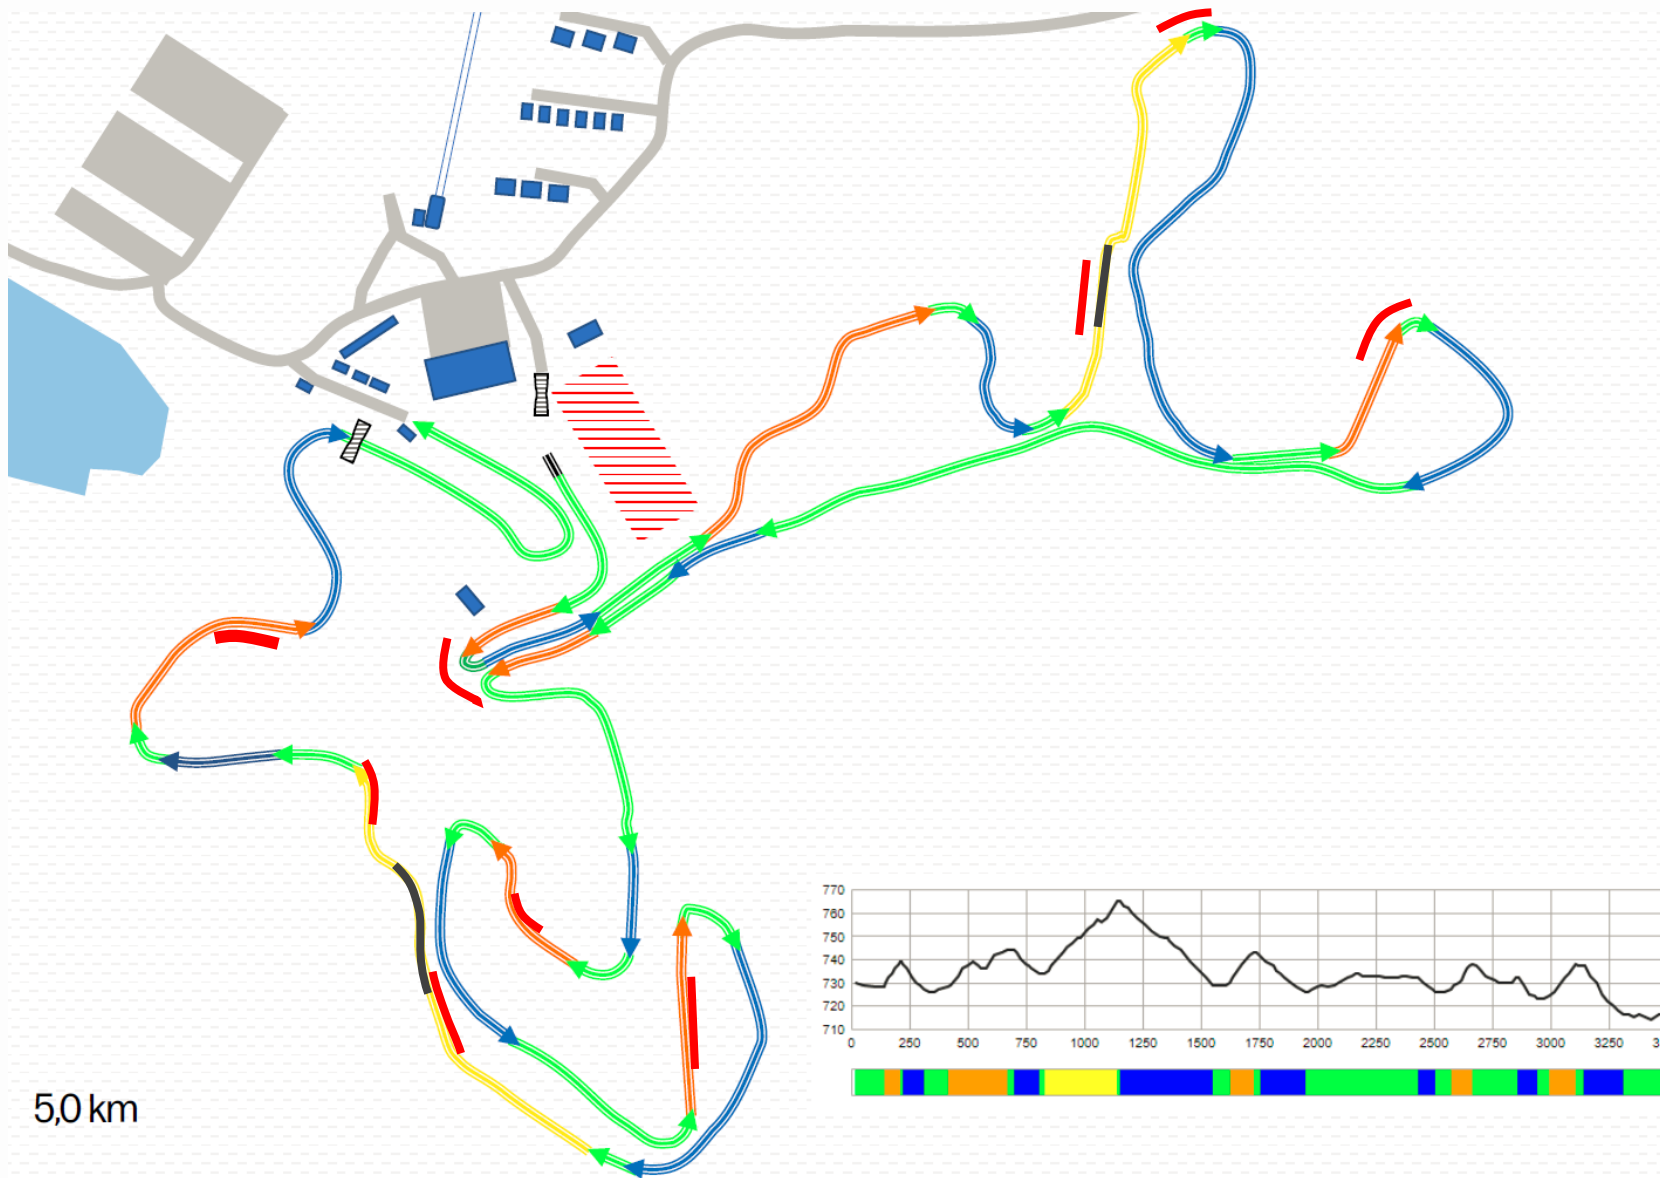

SMITTEVERNPLAN

NASJONALT RENN HOPP, KOMBINERT OG LANGRENN

LILLEHAMMER/ NATRUDSTILEN
3.-6. DESEMBER 2020

VOLVO

VÆR

- Løyper kjøres 22:00 – 24:00
- Revurderes 04:30

Meteogram 4. des. kl. 14:00 – 6. des. kl. 16:00

OLYMPIAPARKEN

Magiske øyeblikk

LØYPER

- 10/15 F
- 10/15 K

Coaching sone

Teknikk sone (søn)

Idealspor søndag

5,0 km

OLYMPIAPARKEN

Magiske øyeblikk

LØYPER

- PARA
- Lørdag
2,5km
- Søndag
5,0km

OLYMPIAPARKEN

Magiske øyeblikk

LØYPER

- Test og oppvarming rundt skiheisen
- Testområde standplass