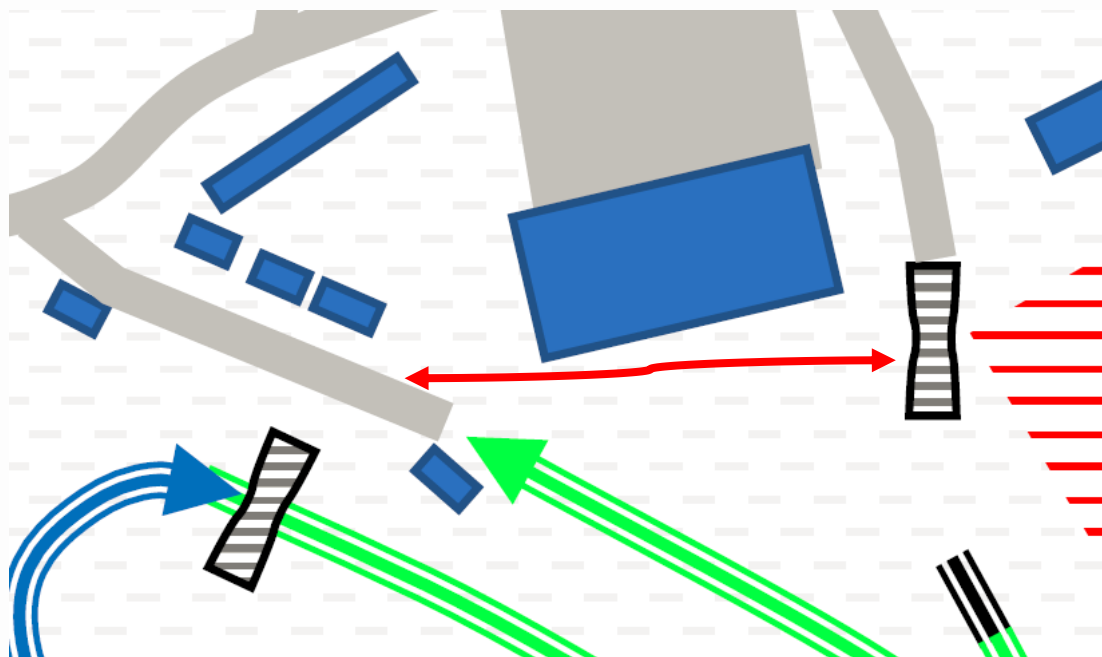

VOLVO

OLYMPIAPARKEN

Magiske øyeblikk

STADION

- Startnr og chip hentes av utøver ca 15min før egen start
- «Bokser» på standplass til hver enkelt
- Startnr og chip tas på av utøver, kontroll av chip
- Utøver legger klær i sekk, leveres under brua.
- Klær fraktes til mål
- Chip leveres i bønne ved mål

STADION

- **DET VIL IKKE VÆRE TILGANG FOR TRENERE/SMØRERE/LEDERE I MÅLOMRÅDET**
- **DET VIL VÆRE EN EGEN SMITTEVERNSVAKT I MÅLOMRÅDET**
- **DROPP CHIP I BØTTE**
- **BEHOLD STARTNR**

OLYMPIAPARKEN

Magiske øyeblikk