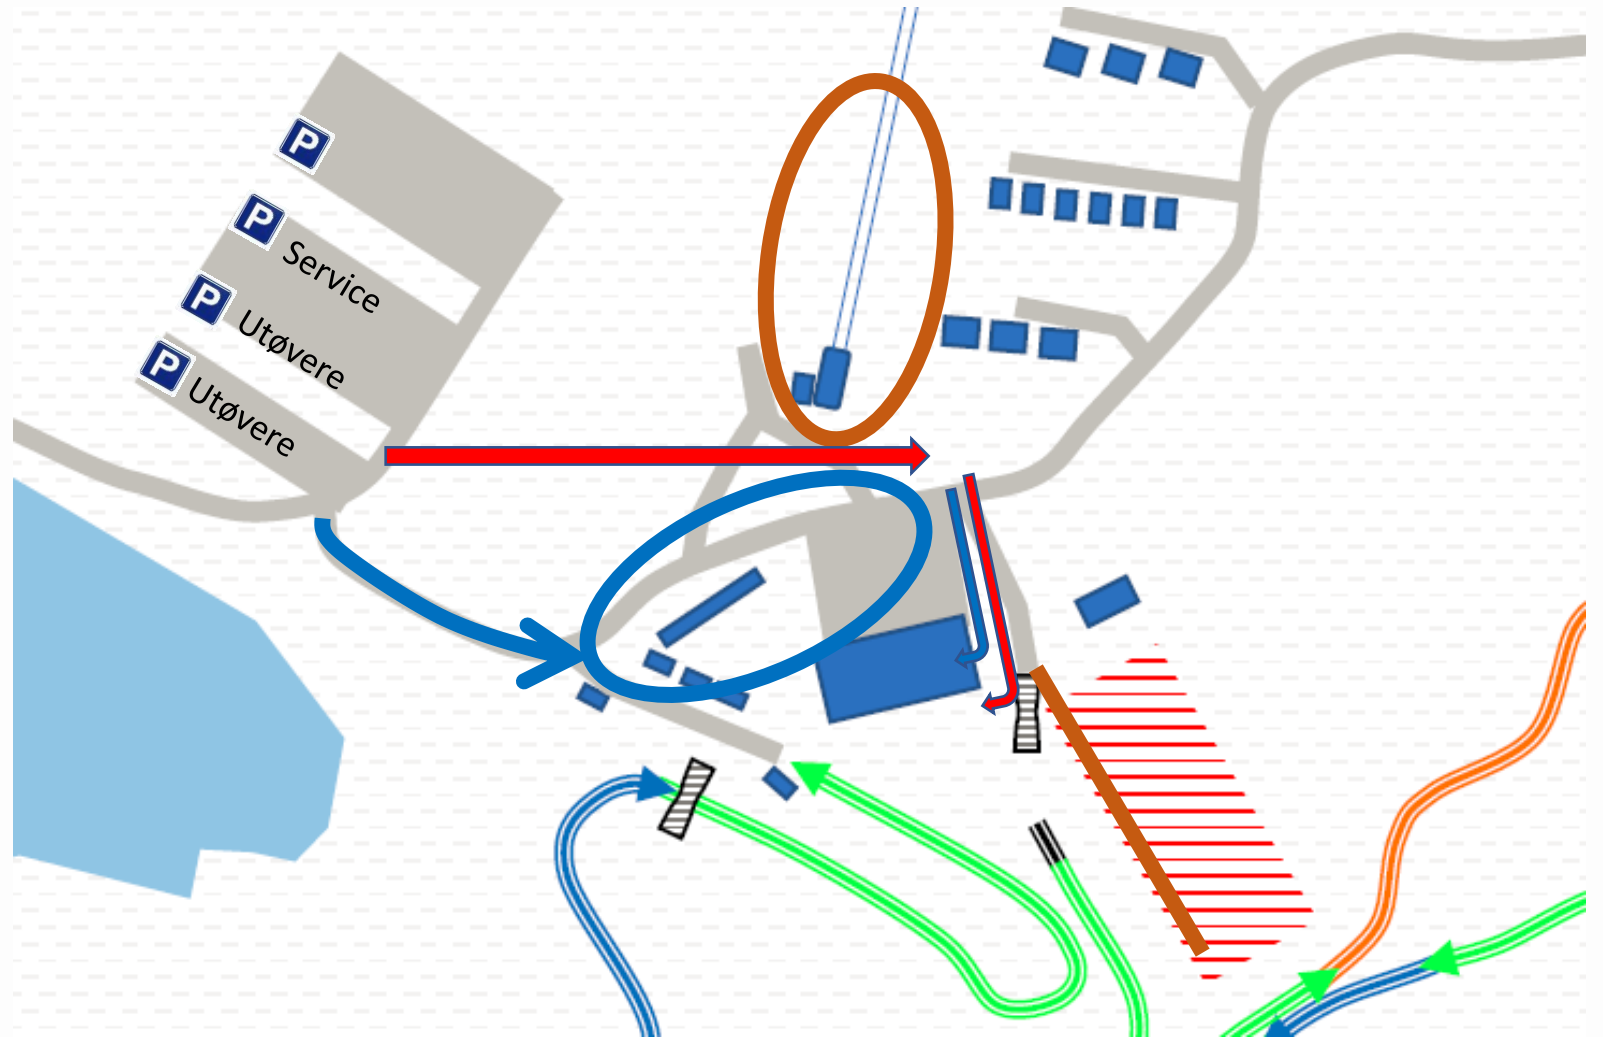

OLYMPIAPARKEN

Magiske øyeblikk

LØYPER

- PARA
- Lørdag
2,5km
- Søndag
5,0km

OLYMPIAPARKEN

Magiske øyeblikk

LØYPER

- Test og oppvarming rundt skiheisen
- Testområde standplass

VOLVO

OLYMPIAPARKEN

Magiske øyeblikk

STADION

- Startnr og chip hentes av utøver ca 15min før egen start
- «Bokser» på standplass til hver enkelt
- Startnr og chip tas på av utøver, kontroll av chip
- Utøver legger klær i sekk, leveres under brua.
- Klær fraktes til mål
- Chip leveres i bønne ved mål