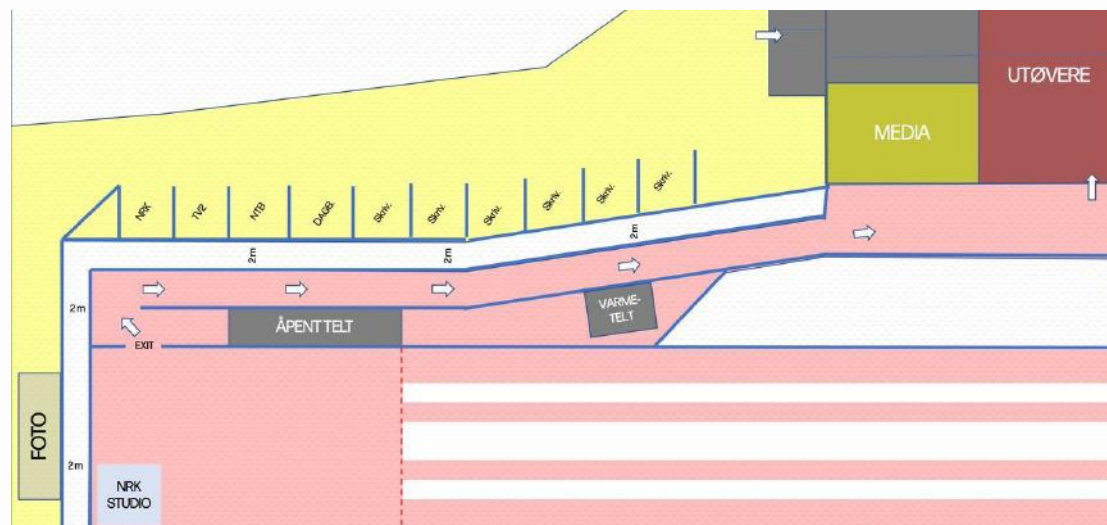

VOLVO

OLYMPIAPARKEN

Magiske øyeblikk

STADION

- Startnr og chip hentes av utøver ca 15min før egen start
- «Bokser» på standplass til hver enkelt
- Startnr og chip tas på av utøver, kontroll av chip
- Utøver legger klær i sekk, leveres under brua.
- Klær fraktes til mål
- Chip leveres i bønne ved mål

STADION

- **DET VIL IKKE VÆRE TILGANG FOR TRENERE/SMØRERE/LEDERE I MÅLOMRÅDET**
- **DET VIL VÆRE EN EGEN SMITTEVERNSVAKT I MÅLOMRÅDET**
- **DROPP CHIP I BØTTE**
- **BEHOLD STARTNR**

OLYMPIAPARKEN

Magiske øyeblikk