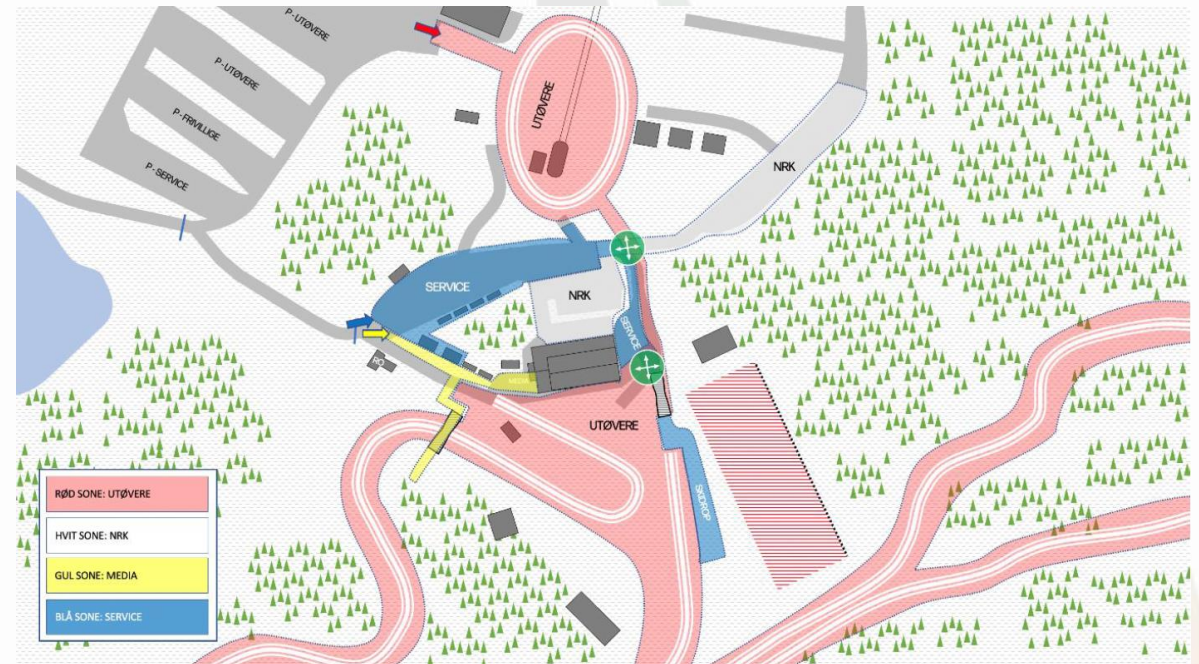

AGENDA

- Jury
- Tidsplan
- Påmeldte / start liste
- Værmelding
- Løyper
- Stadion
- Skitesting og oppvarming
- Info fra TD

- Smittevernplan