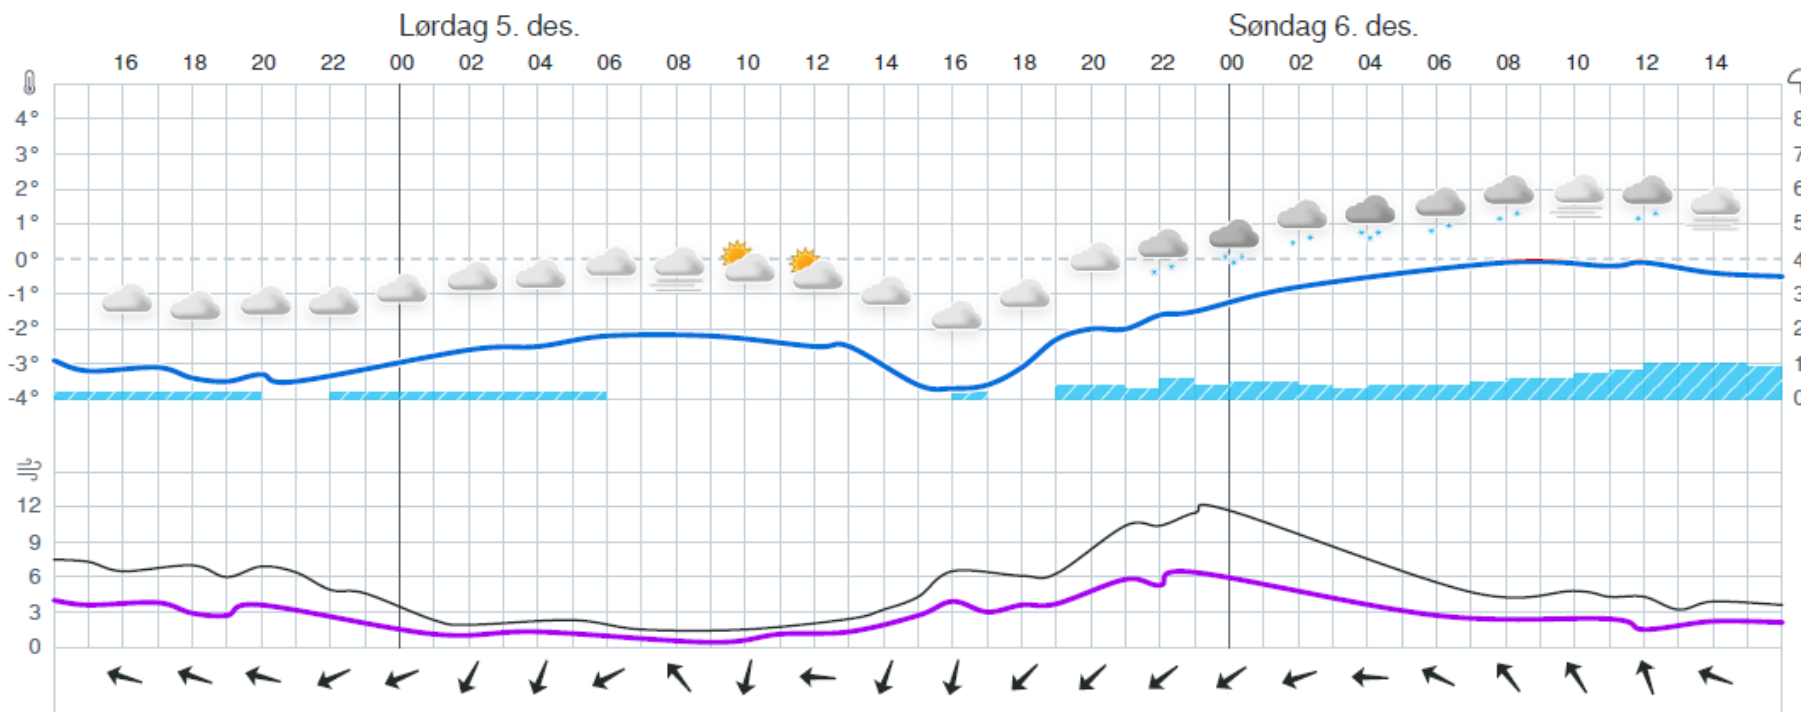

SMITTEVERNPLAN

NASJONALT RENN HOPP, KOMBINERT OG LANGRENN

LILLEHAMMER/ NATRUDSTILEN
3.-6. DESEMBER 2020

VOLVO

VÆR

- Løyper kjøres 22:00 – 24:00
- Revurderes 04:30

Meteogram 4. des. kl. 14:00 – 6. des. kl. 16:00