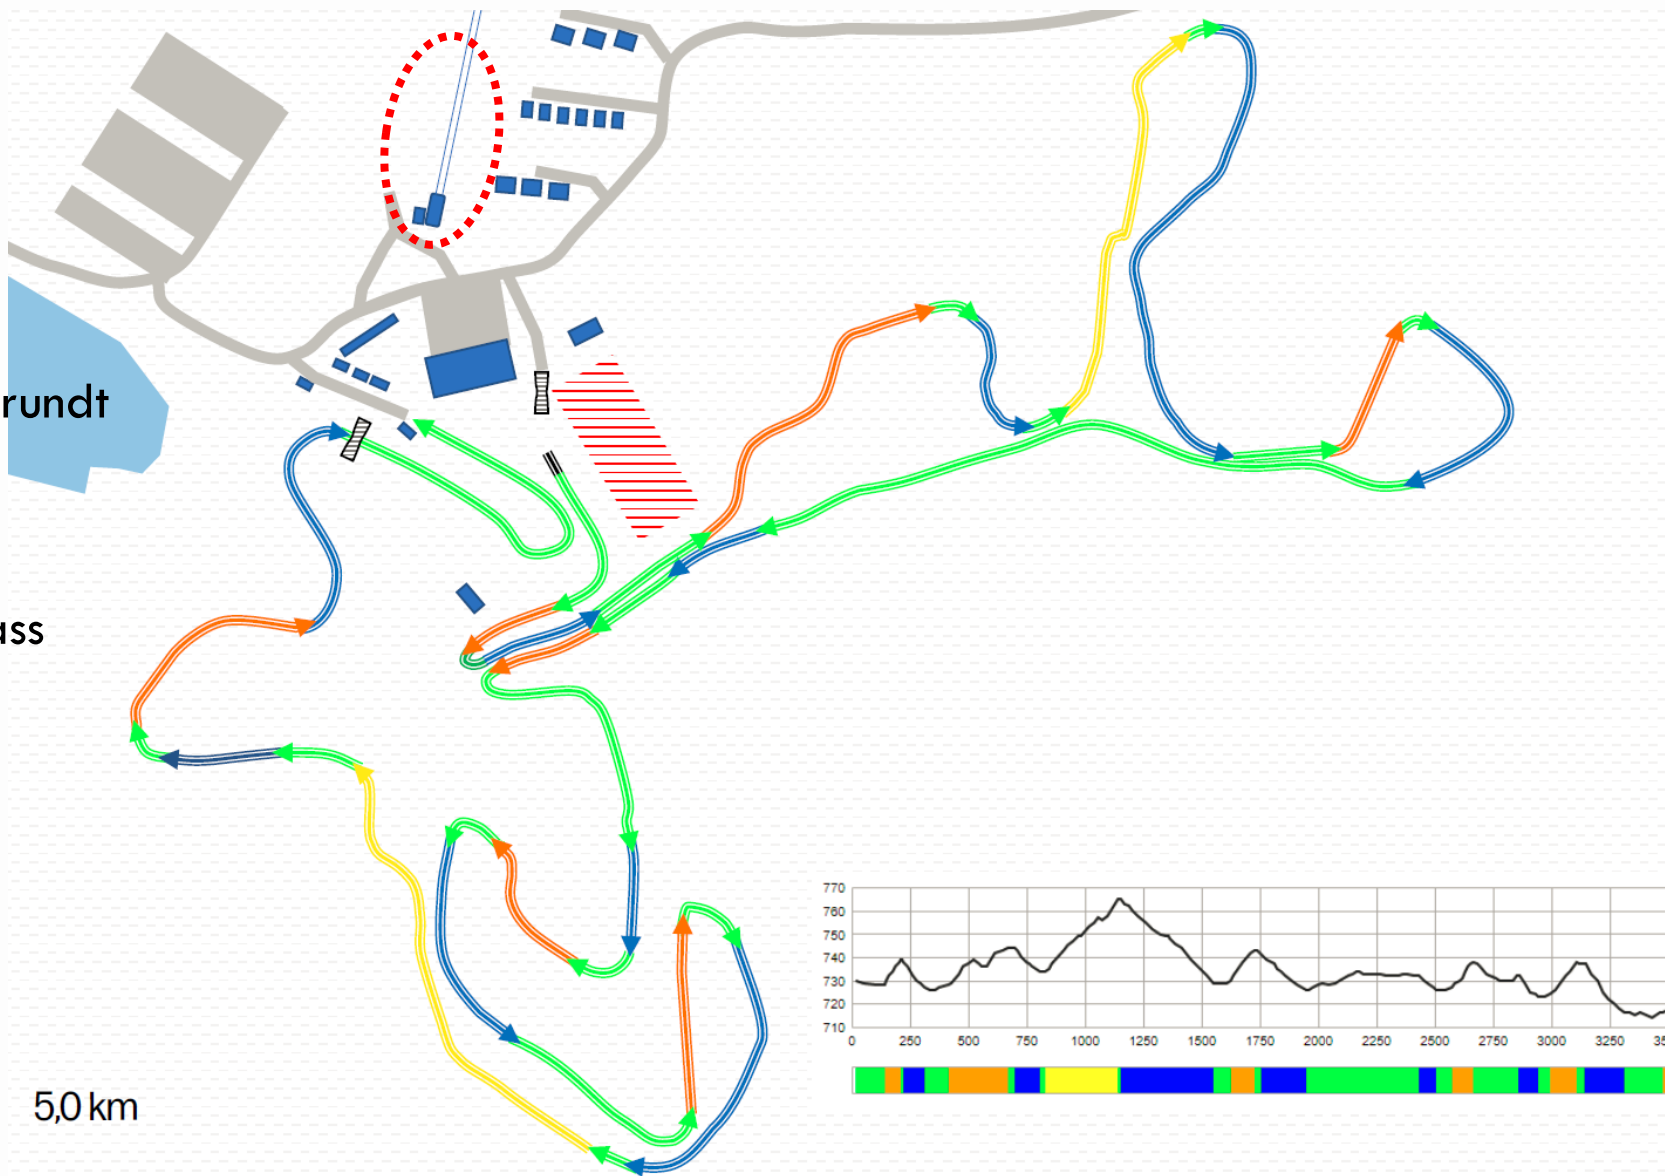

OLYMPIAPARKEN

Magiske øyeblikk

LØYPER

- 10/15 F
- 10/15 K

Coaching sone

Teknikk sone (søn)

Idealspor søndag

5,0 km

OLYMPIAPARKEN

Magiske øyeblikk

LØYPER

- PARA
- Lørdag
2,5km
- Søndag
5,0km

OLYMPIAPARKEN

Magiske øyeblikk

LØYPER

- Test og oppvarming rundt skiheisen
- Testområde standplass