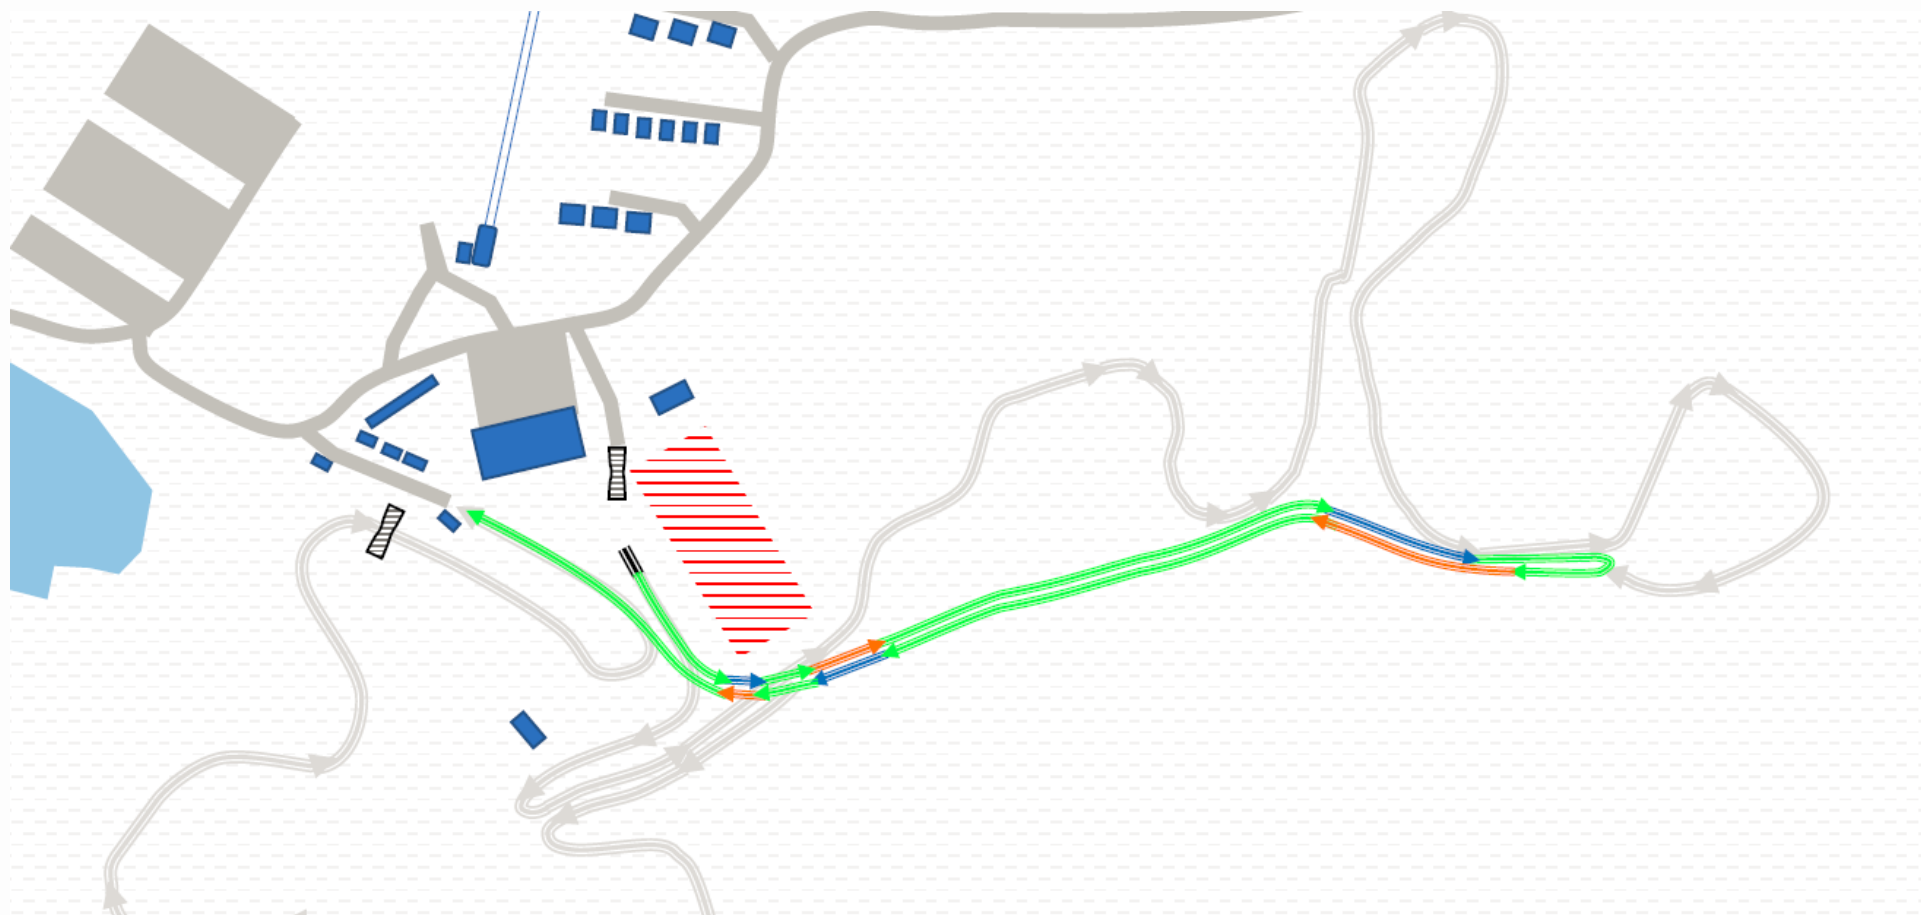

OLYMPIAPARKEN

Magiske øyeblikk

LØYPER

- 10/15 F
- 10/15 K

Coaching sone

Teknikk sone (søn)

Idealspor søndag

5,0 km

OLYMPIAPARKEN

Magiske øyeblikk

LØYPER

- PARA
- Lørdag
2,5km
- Søndag
5,0km

OLYMPIAPARKEN

Magiske øyeblikk

LØYPER

- Test og oppvarming rundt skiheisen
- Testområde standplass