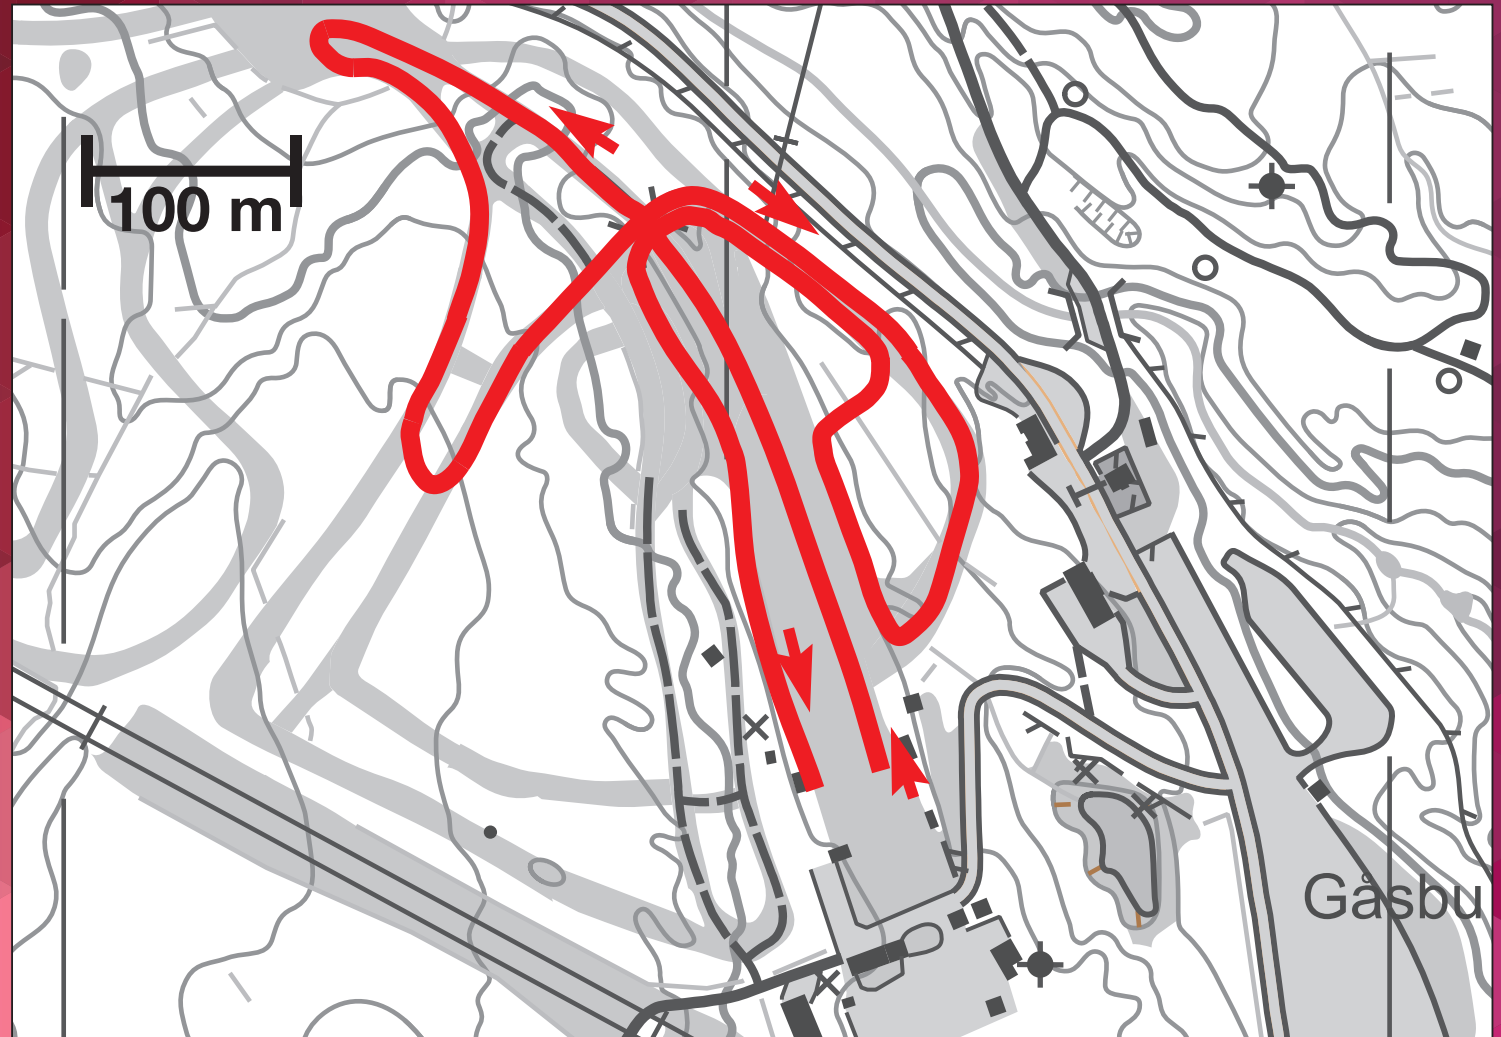

# LØYPEKART

– SPRINT 1,7 KM

# GÅSBU

11.-14. januar

• HAMAR •

NORGES  
SKIFORBUND

Lengde:	1692 m
Laveste punkt:	531 moh
Høyeste punkt:	560 moh
SH:	29 m
SHS:	20 m
SS:	59 m

 Stavs-service     Testløype