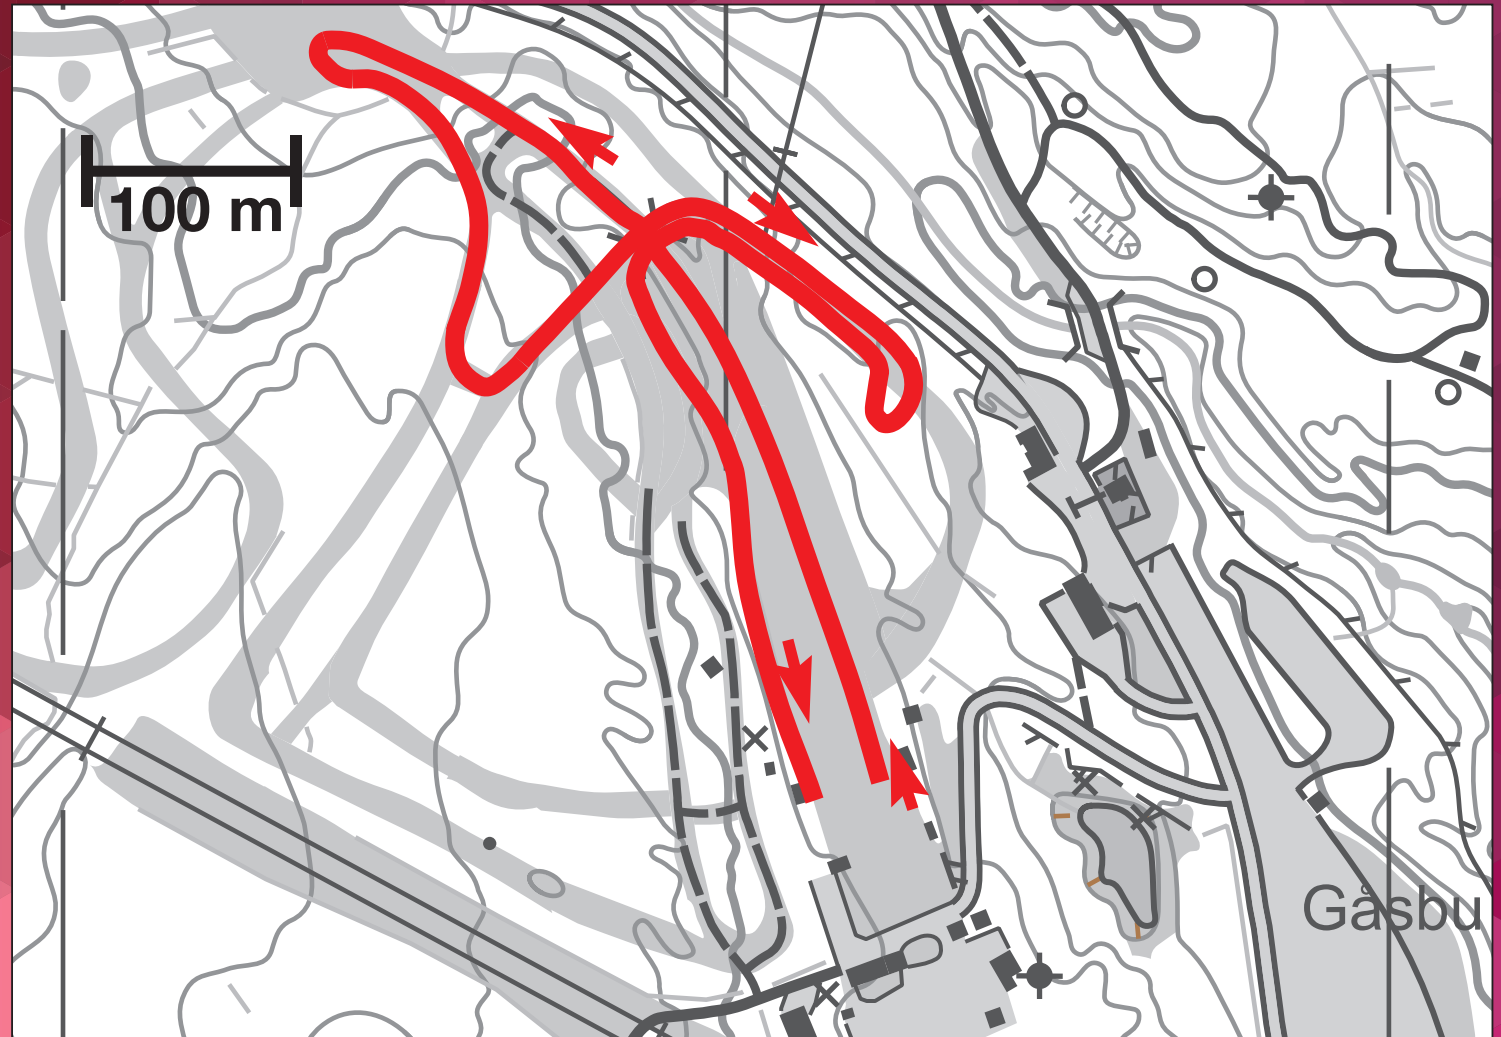

SKINM2018

LØYPEKART

– SPRINT 1,3 KM

GÅSBU

11.-14. januar

• HAMAR •

NORGES  
SKIFORBUND

Lengde:	1302 m
Laveste punkt:	531 moh
Høyeste punkt:	558 moh
SH:	25 m
SHS:	18 m
SS:	50 m