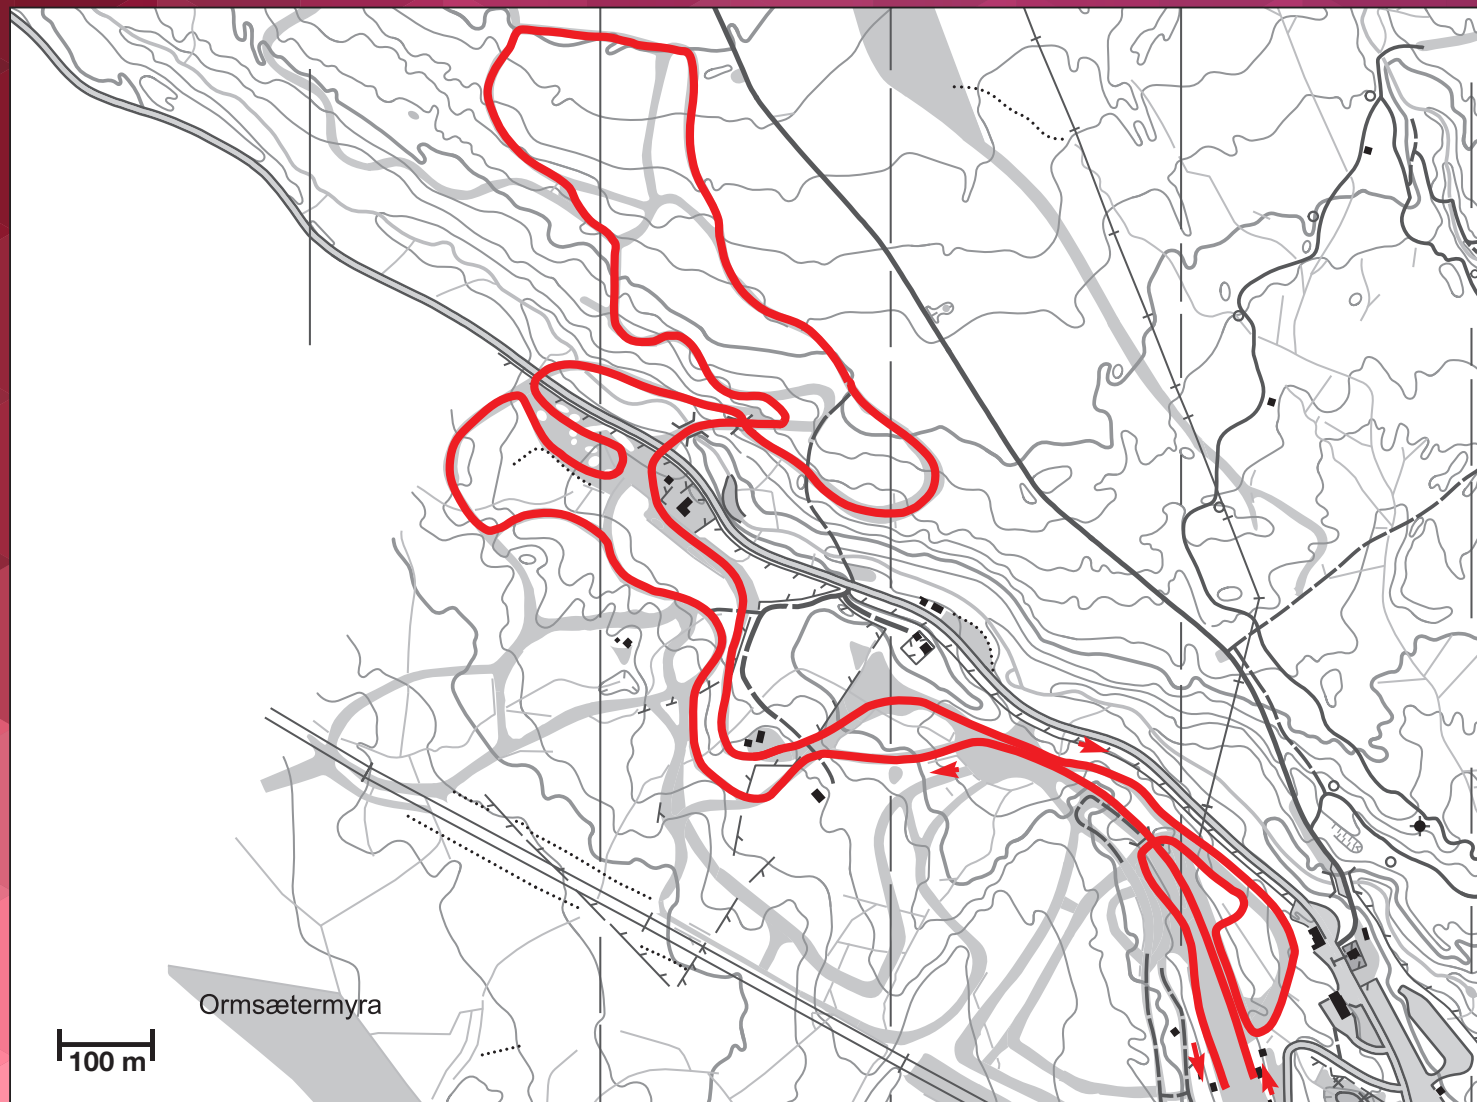

SKINM2018

LØYPEKART

– KLASSISK 5 KM

GÅSBU

11.-14. januar

• HAMAR •

NORGES
SKIFORBUND

Lengde:	5285 m
Laveste punkt:	531 moh
Høyeste punkt:	602 moh
SH:	71 m
SHS:	51 m
SS:	181 m