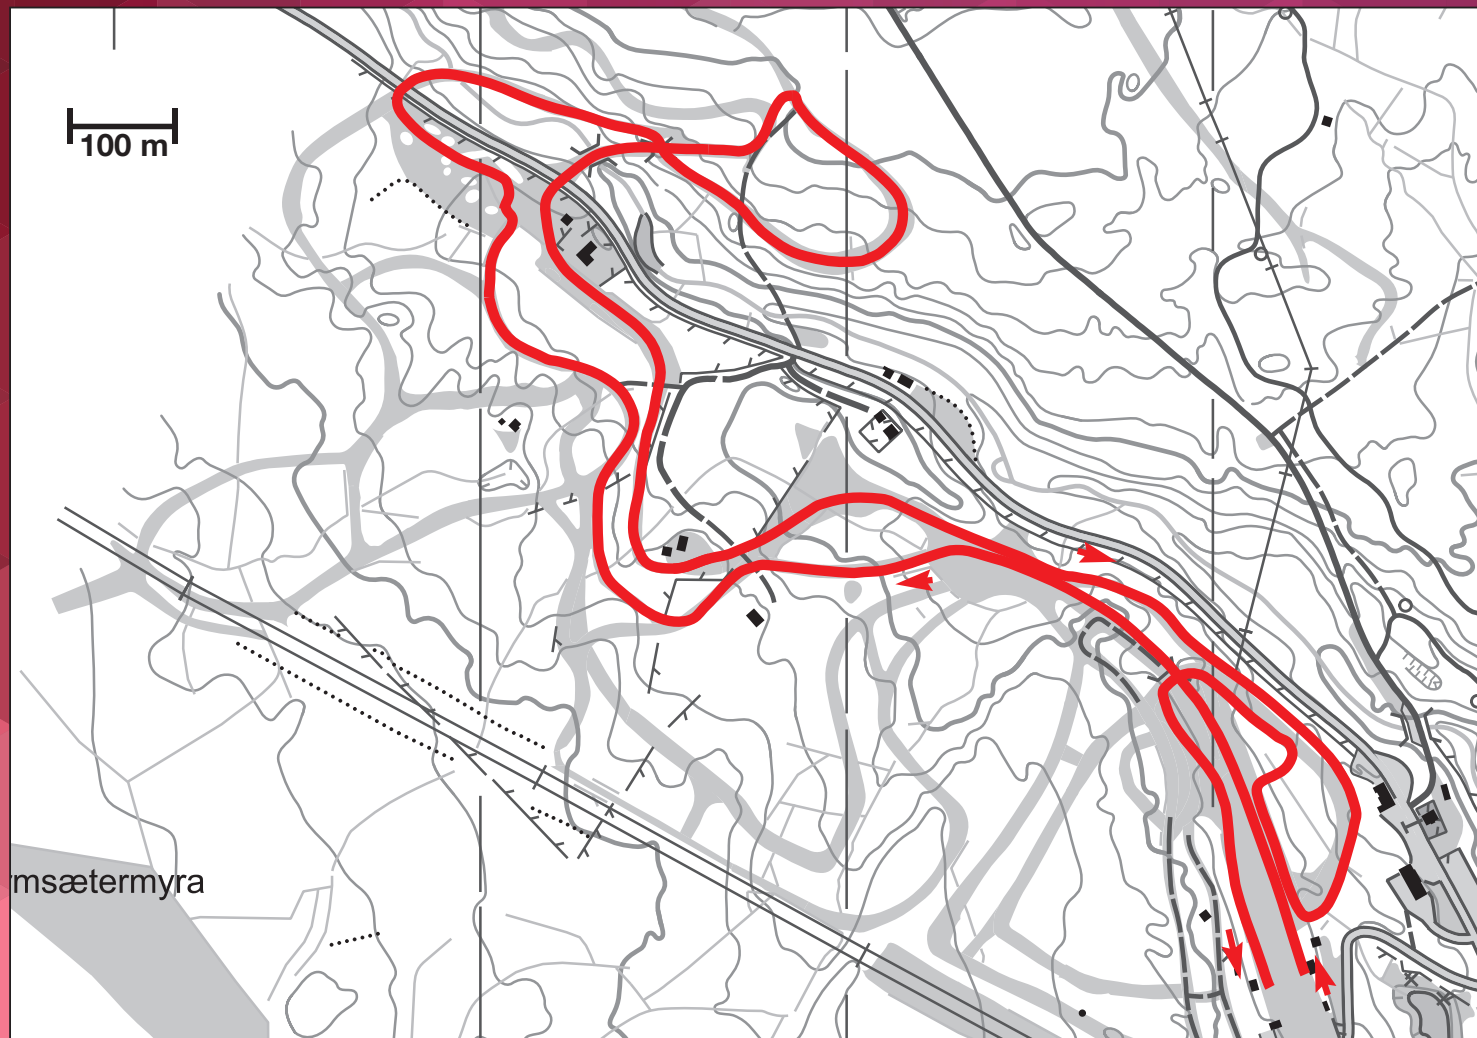

SKINM2018

LØYPEKART

– KLASSISK 3,75 KM

GÅSBU

11.-14. januar

• HAMAR •

NORGES
SKIFORBUND

Lengde:	3853 m
Laveste punkt:	531 moh
Høyeste punkt:	576 moh
SH:	44 m
SHS:	25 m
SS:	134 m