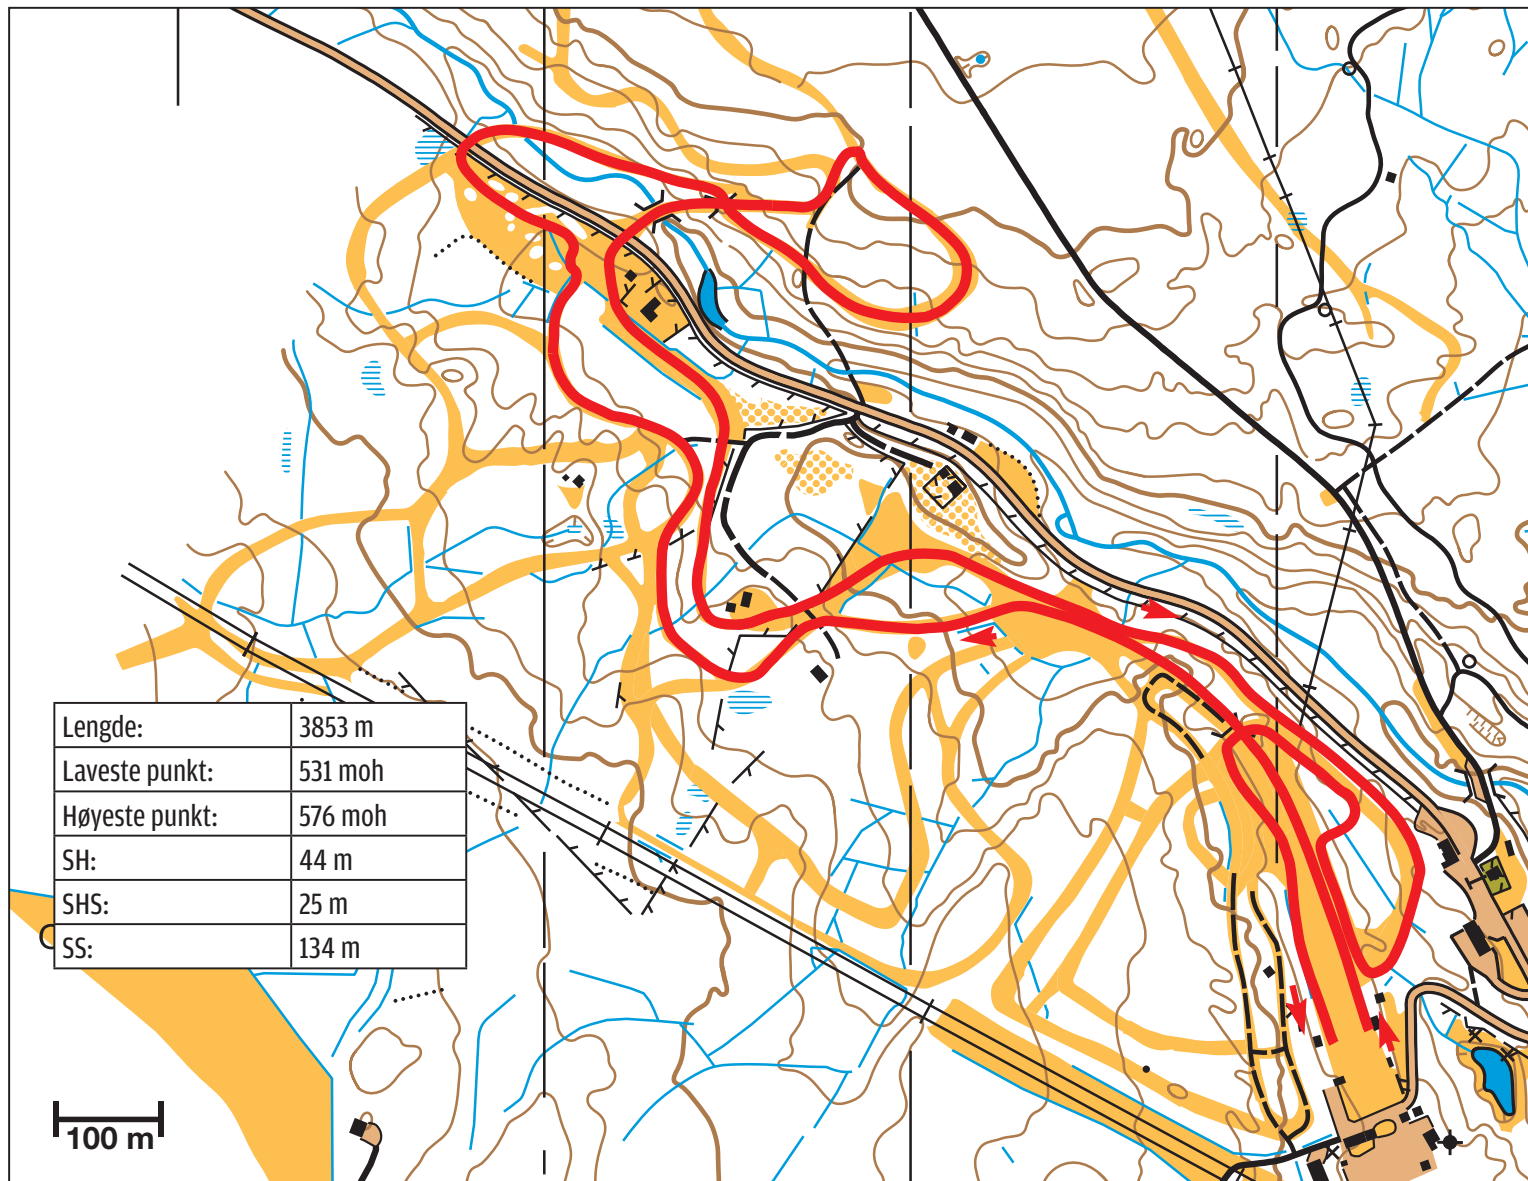

JUNIOR
NM SKI 2016
GÅSBU

LØYPEKART GÅSBU

- KLASSISK 3,75 KM

Vang Skiløperforening

HOVEDSAMARBEIDSPARTNERE