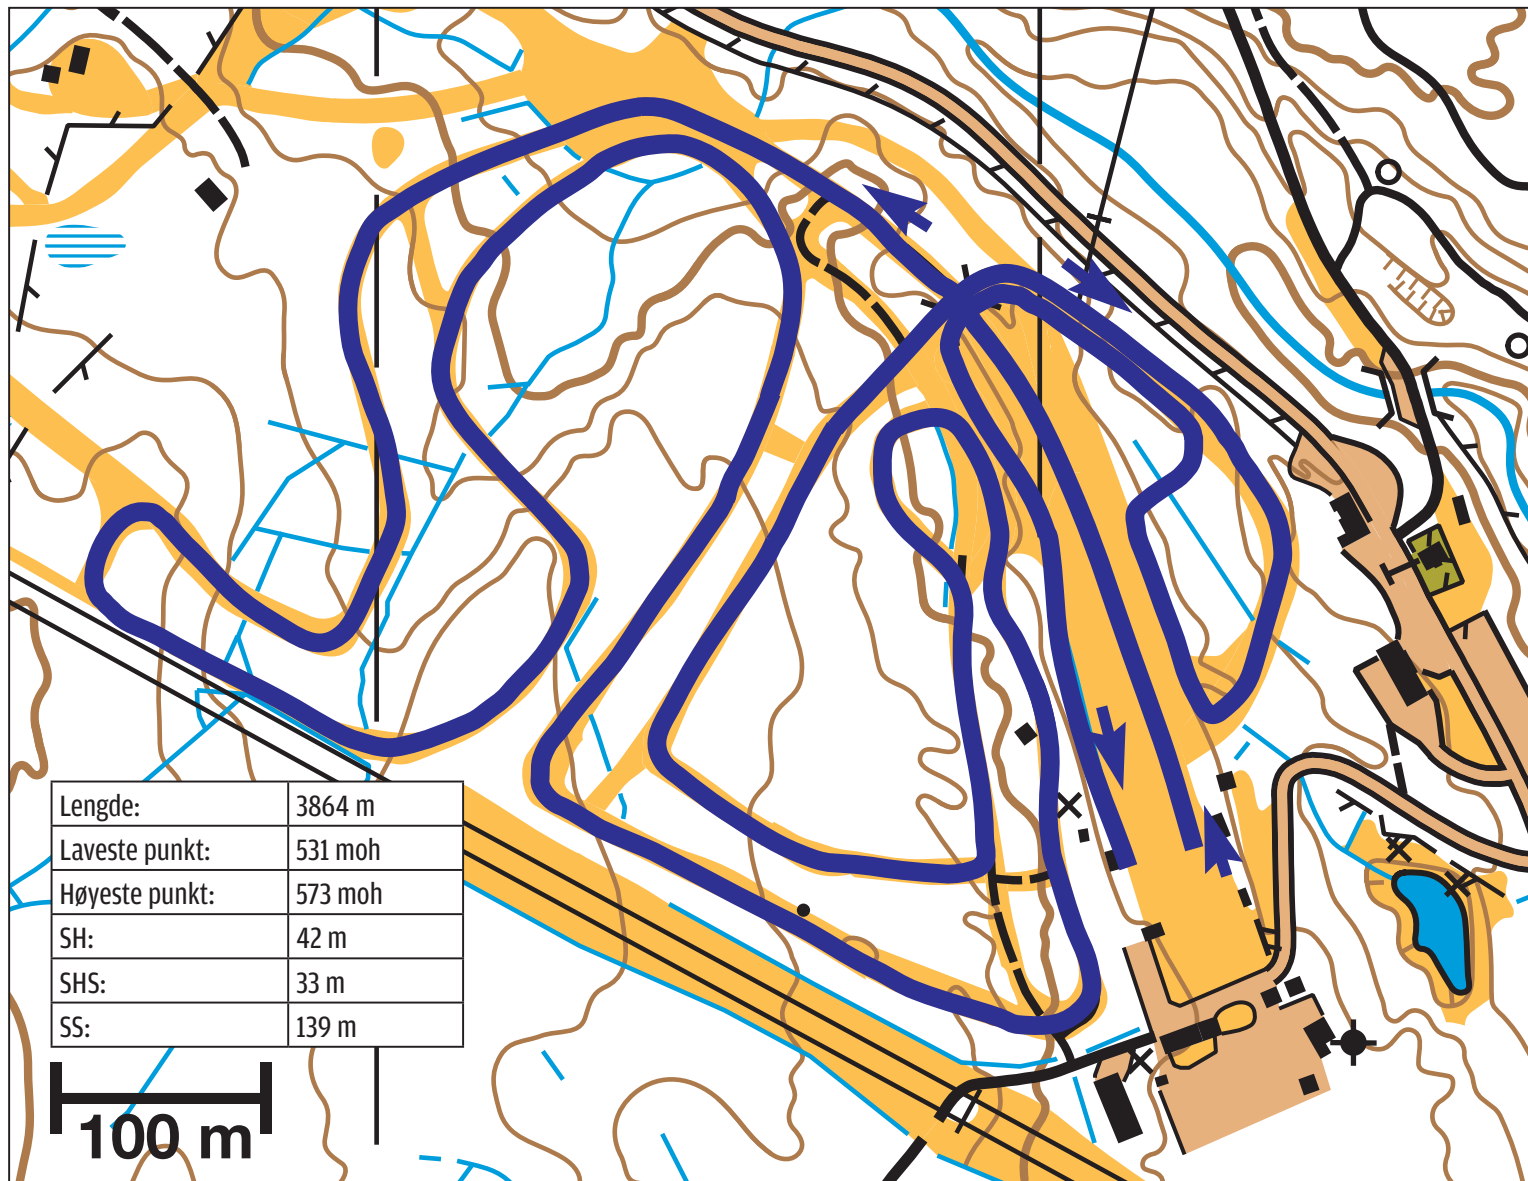

JUNIOR
NM SKI

2016
GÅSBU

LØYPEKART GÅSBU

- FRISTIL 3,75 KM

Vang Skiløperforening

HOVEDSAMARBEIDSPARTNERE