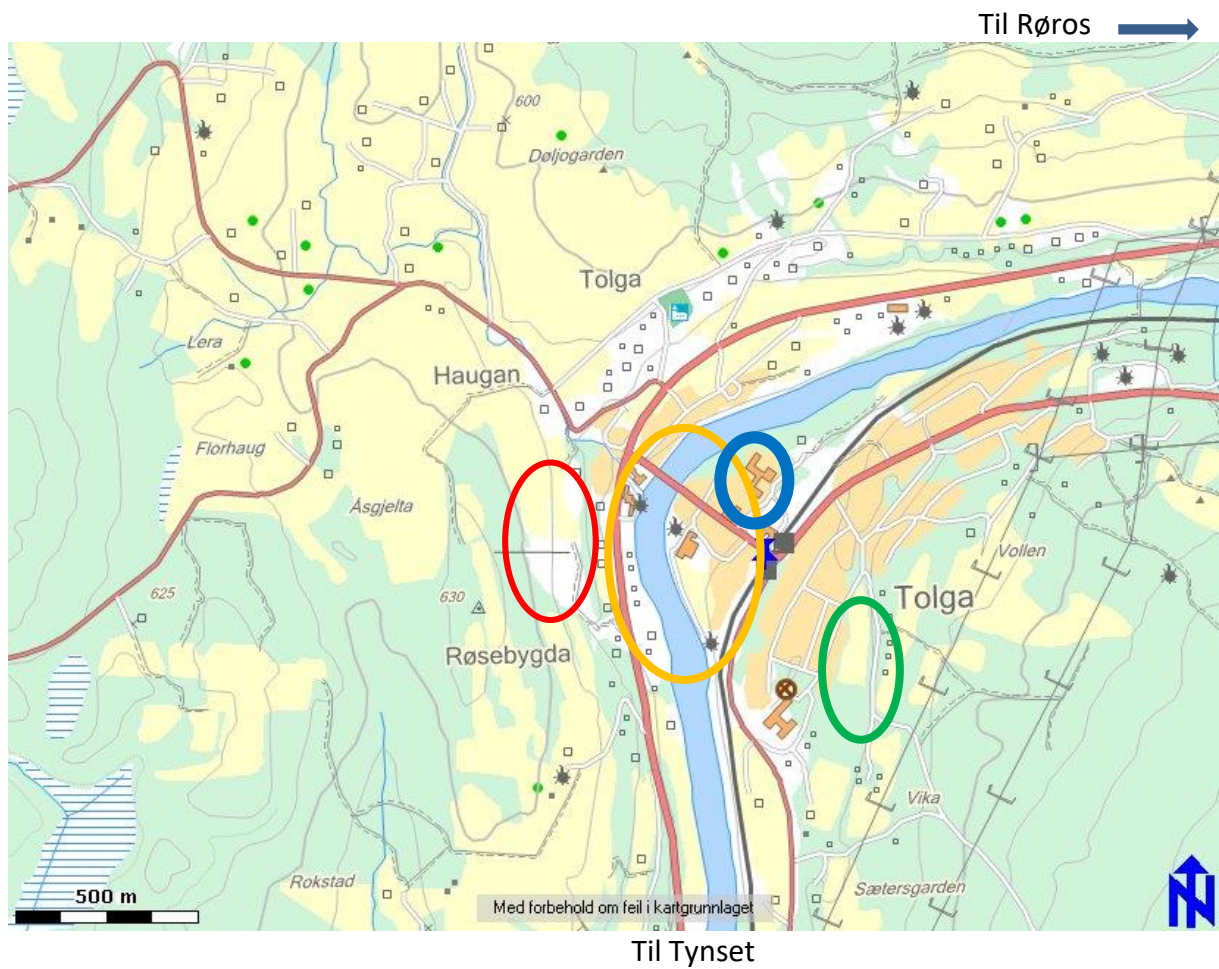

TOLGA SENTRUM

- **Rød ring: Hamran hoppanlegg**
- **Grønn ring: Sætersgård langrennsstadion**
- **Oransje ring: Bensin, spisesteder, Mjølkesyra treningssenter, bank, dagligvare, Kommunehuset, post, blomster, jernbanestasjon**
- **Blå ring: Tolga skole**