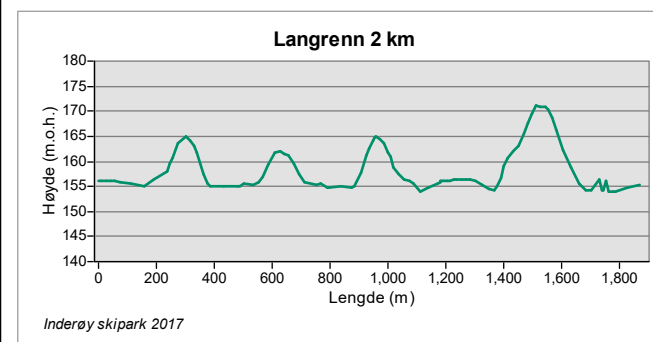

**Langrenn 4 km (2 runder á 2 km)**

- 2 km
- - - Runding
- Langrennsløyper

**Oversiktskart**