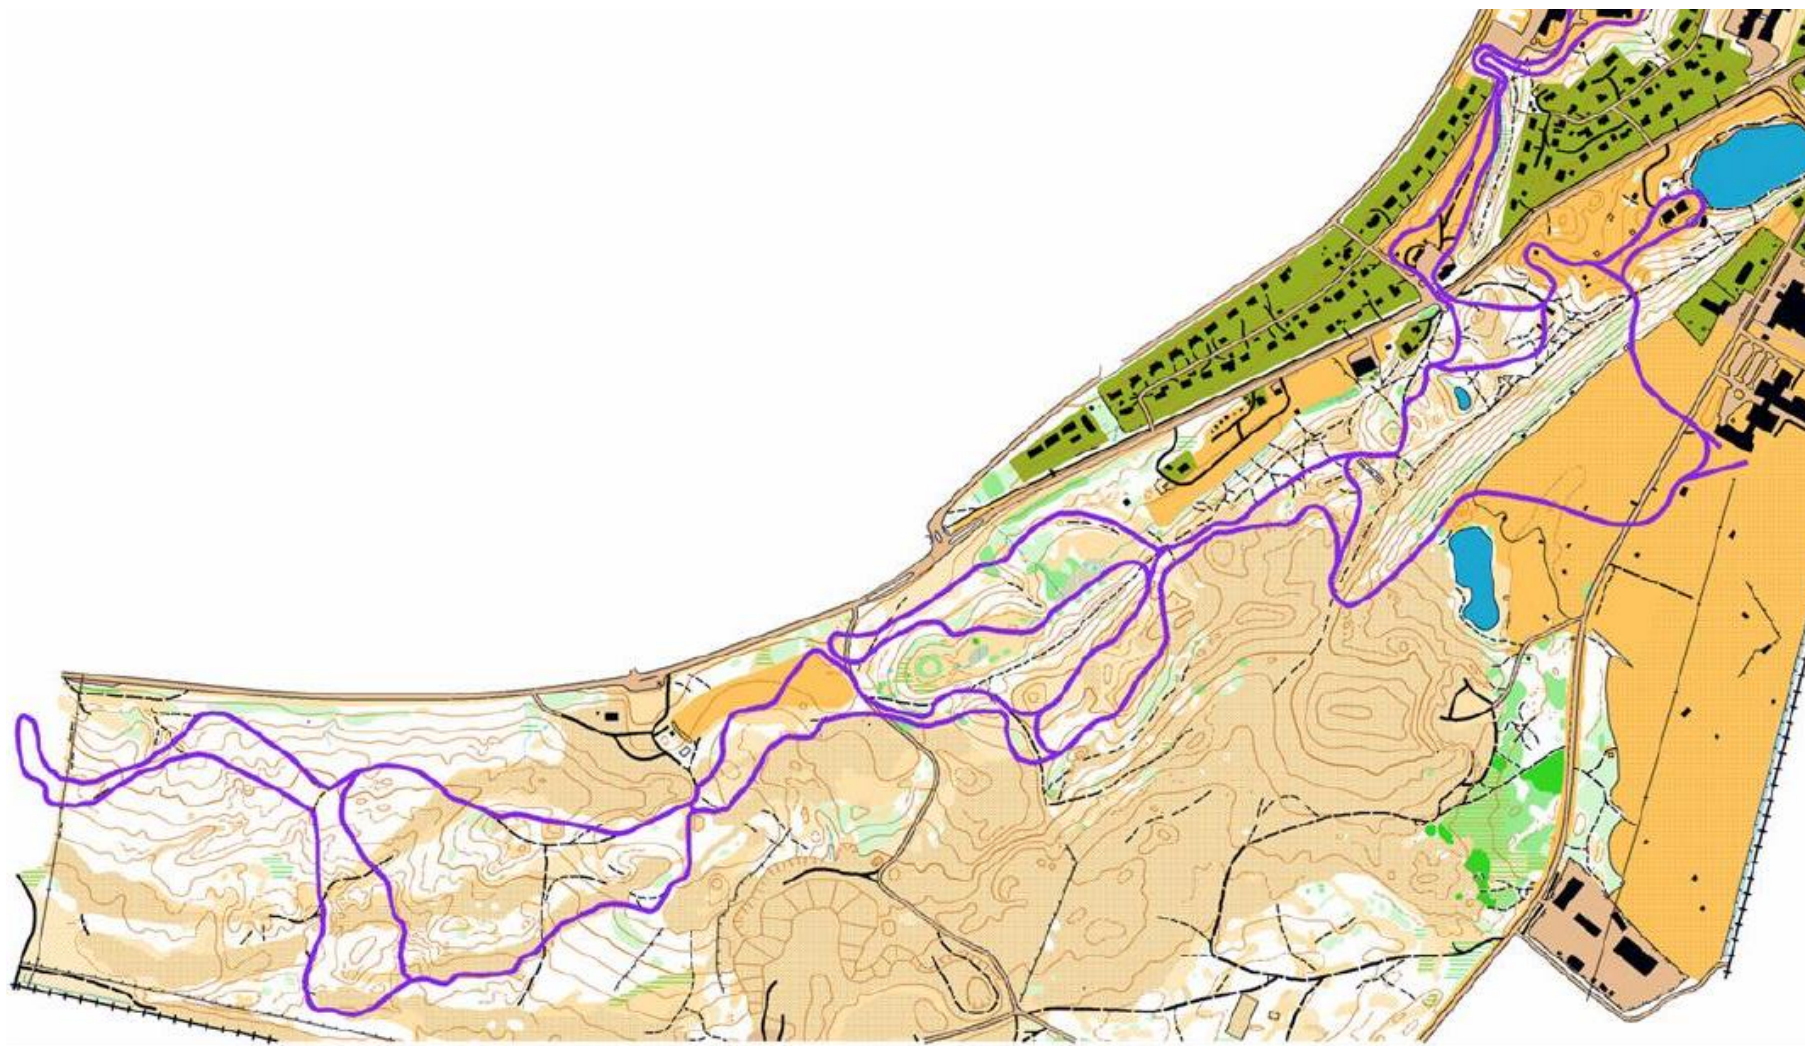

Utfordringer knyttet til anlegg i område med restriksjoner på Røros

Anleggsseminar november 2014

Skiløyper Kvitsanda

LANDSKAPSVERNOMRÅDER

- * Hva innebærer det å stå på Unesco's liste over vernede steder?
- * Hva er utfordringen med løyper i landskapsvernområder?

Unesco´s liste innebærer

- * God planlegging
- * Løsningsorientert

Utfordringene

- * Lang søkeprosess
- * Bredder på løypene/inngrep i terrenget
- * Motorferdsel