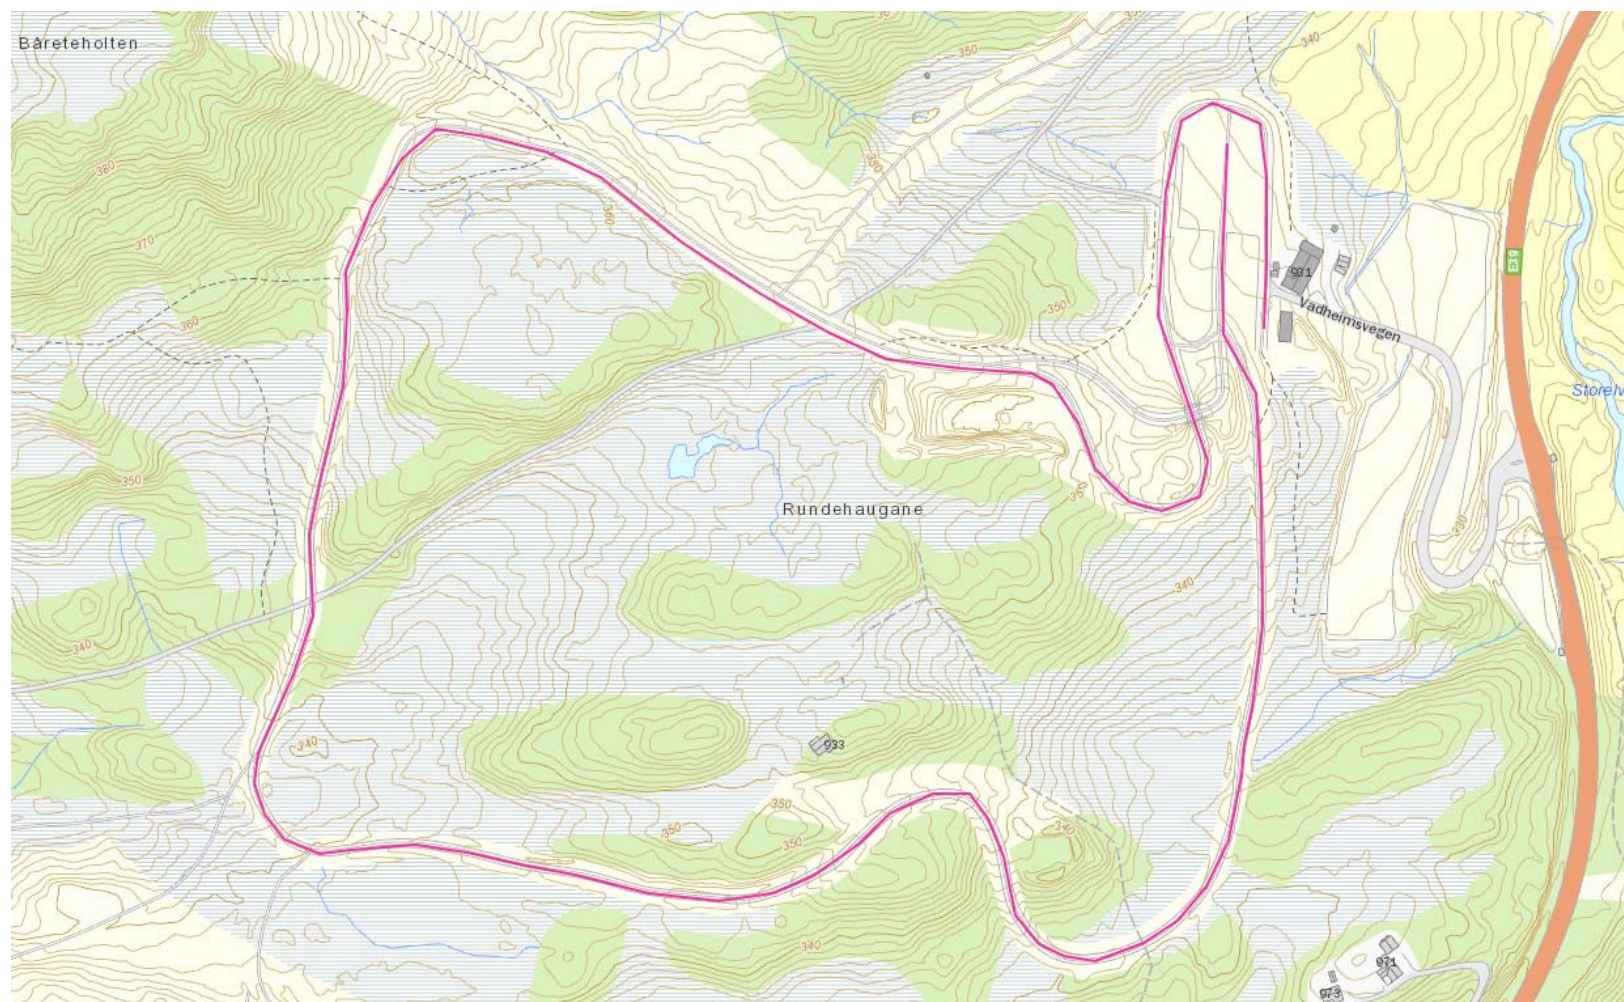

2 km rulleskiløype

**LANGELAND
SKI OG FRITIDSSENTER A/S**

-regionanlegg for ski og friluftsliv-

2 km

2 km rulleskiløype

**LANGELAND
SKI OG FRITIDSSENTER A/S**

-regionanlegg for ski og friluftsliv-

2 km