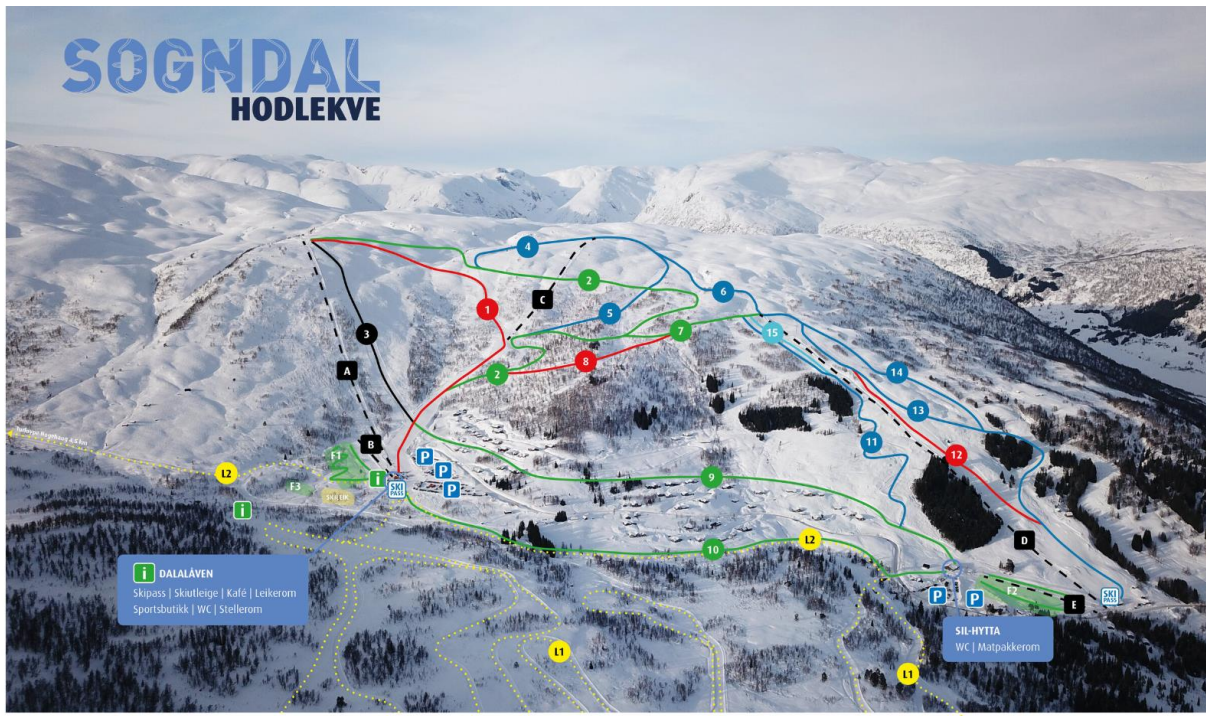

TREKK

BARNEBAKKAR/AKEBAKKE

LANGRENN/TURLØYPER

VANSKELEGGHETSGRAD ALPINLØYPER:

- **Svart** Krevjande
- **Rødt** Middels
- **Blå** Lett
- **Grøn** Meget Lett
- **Lyseblå** Terrengepark

Melanie Hetkamp-Andersen

Leiar Sogndal Alpint

Atle Hole Sæterbakken

Renn leier Sogndal Alpint