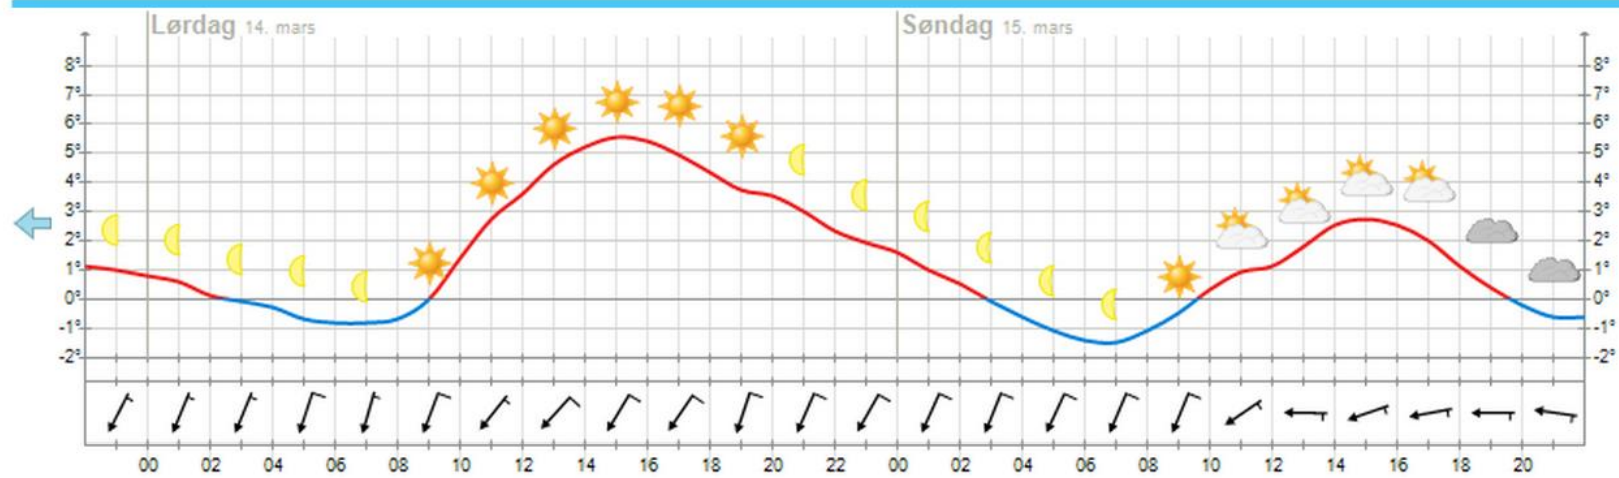

Meteogram, neste 48 timer

søndag kl 12		1°	0 mm		Svak vind, 3 m/s fra øst
søndag kl 13		2°	0 mm		Svak vind, 3 m/s fra øst-nordøst
søndag kl 14		2°	0 mm		Svak vind, 3 m/s fra øst-nordøst