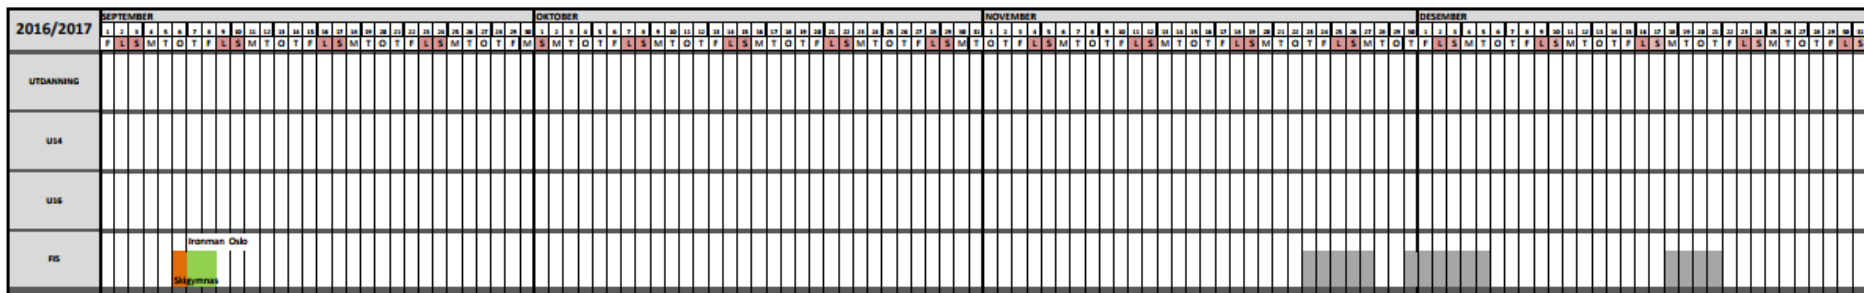

Skisesongen 1. Des. - 1. mai

Sesong

Internasjonale Barnerenn 1

Skisamling 3 dager, Bredde fart

Internasjonale Barnerenn 2

- Ski sesong
- Barmark 1
- Barmark 2
- For sesong

Ironman U14-Barmark samling

Skisamling 5 dager, Bredde

Ironman U16-

Skisamling 3 dager, Bredde fart

Årshjulet 2017-2018

NSF ALPINT SESONG OVERSIKT 2017/2018

S = skitrykssesong
S = seminar
S = trenerkurs
S = toppskole
S = barmark
S = ski
 Skitrykk

Fremtidig Årshjul

- 3 år med samme struktur
 - 2017/2018
 - Sentralisering av Ironman/barmark samlinger.
 - U14-16; samling Fogefonna
 - Barmark og test
 - Skigymnas: Samling i Oslo med test
 - 2018-19
 - Breddesamling
 - U14-16; 13.-17. august, samling Juvass
 - Barmark og test
 - Barmark samling i samarbeid med ski gymnasene
-