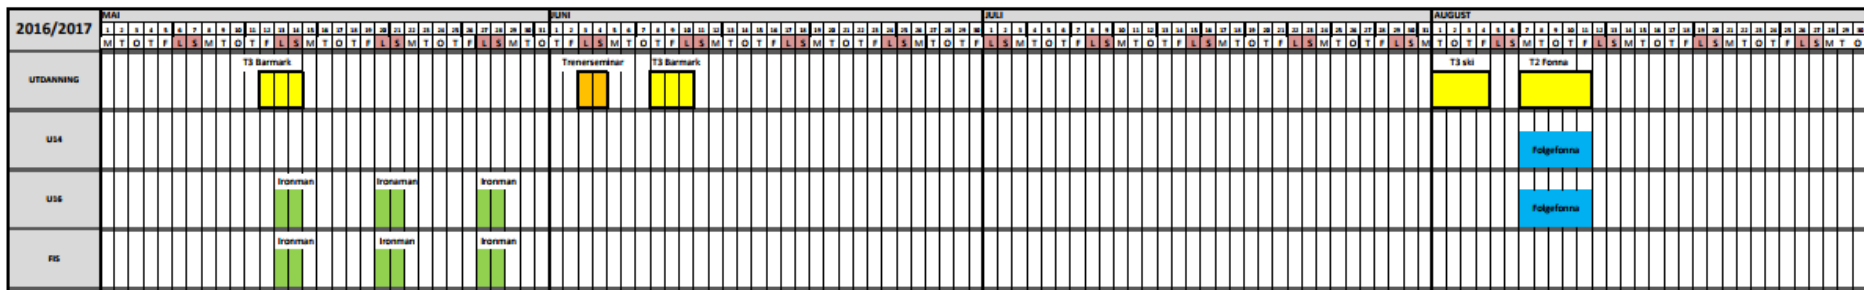

Skisesongen 1. Des. - 1. mai

Sesong

Internasjonale Barnerenn 1

Skisamling 3 dager, Bredde fart

Internasjonale Barnerenn 2

- Ski sesong
- Barmark 1
- Barmark 2
- For sesong

Ironman U14-Barmark samling

Skisamling 5 dager, Bredde

Ironman U16-

Skisamling 3 dager, Bredde fart

Årshjulet 2017-2018

NSF ALPINT SESONG OVERSIKT 2017/2018

S = skitrykssesong
S = seminar
S = trenerkurs
S = toppskole
S = barmark
S = ski
 Skitrykk

Fremtidig Årshjul

- 3 år med samme struktur
 - 2017/2018
 - Sentralisering av Ironman/barmark samlinger.
 - U14-16; samling Fogefonna
 - Barmark og test
 - Skigymnas: Samling i Oslo med test
 - 2018-19
 - Breddesamling
 - U14-16; 13.-17. august, samling Juvass
 - Barmark og test
 - Barmark samling i samarbeid med ski gymnasene
-