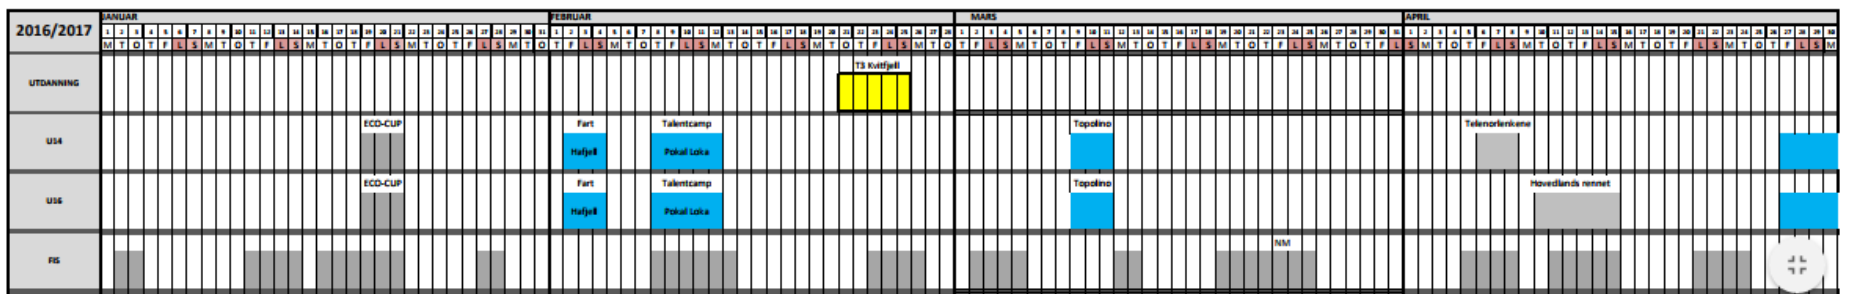

Skisesongen 1. Des. - 1. mai

Sesong

Internasjonale Barnerenn 1

Skisamling 3 dager, Bredde fart

Internasjonale Barnerenn 2

- Ski sesong
- Barmark 1
- Barmark 2
- For sesong

Ironman U14-Barmark samling

Skisamling 5 dager, Bredde

Ironman U16-

Skisamling 3 dager, Bredde fart

Årshjulet 2017-2018

NSF ALPINT SESONG OVERSIKT 2017/2018

S = skitrykssesong
S = seminar
S = trenerkurs
S = toppskole
S = barmark
S = ski
 Skitrykk

Fremtidig Årshjul

- 3 år med samme struktur
 - 2017/2018
 - Sentralisering av Ironman/barmark samlinger.
 - U14-16; samling Fogefonna
 - Barmark og test
 - Skigymnas: Samling i Oslo med test
 - 2018-19
 - Breddesamling
 - U14-16; 13.-17. august, samling Juvass
 - Barmark og test
 - Barmark samling i samarbeid med ski gymnasene
-