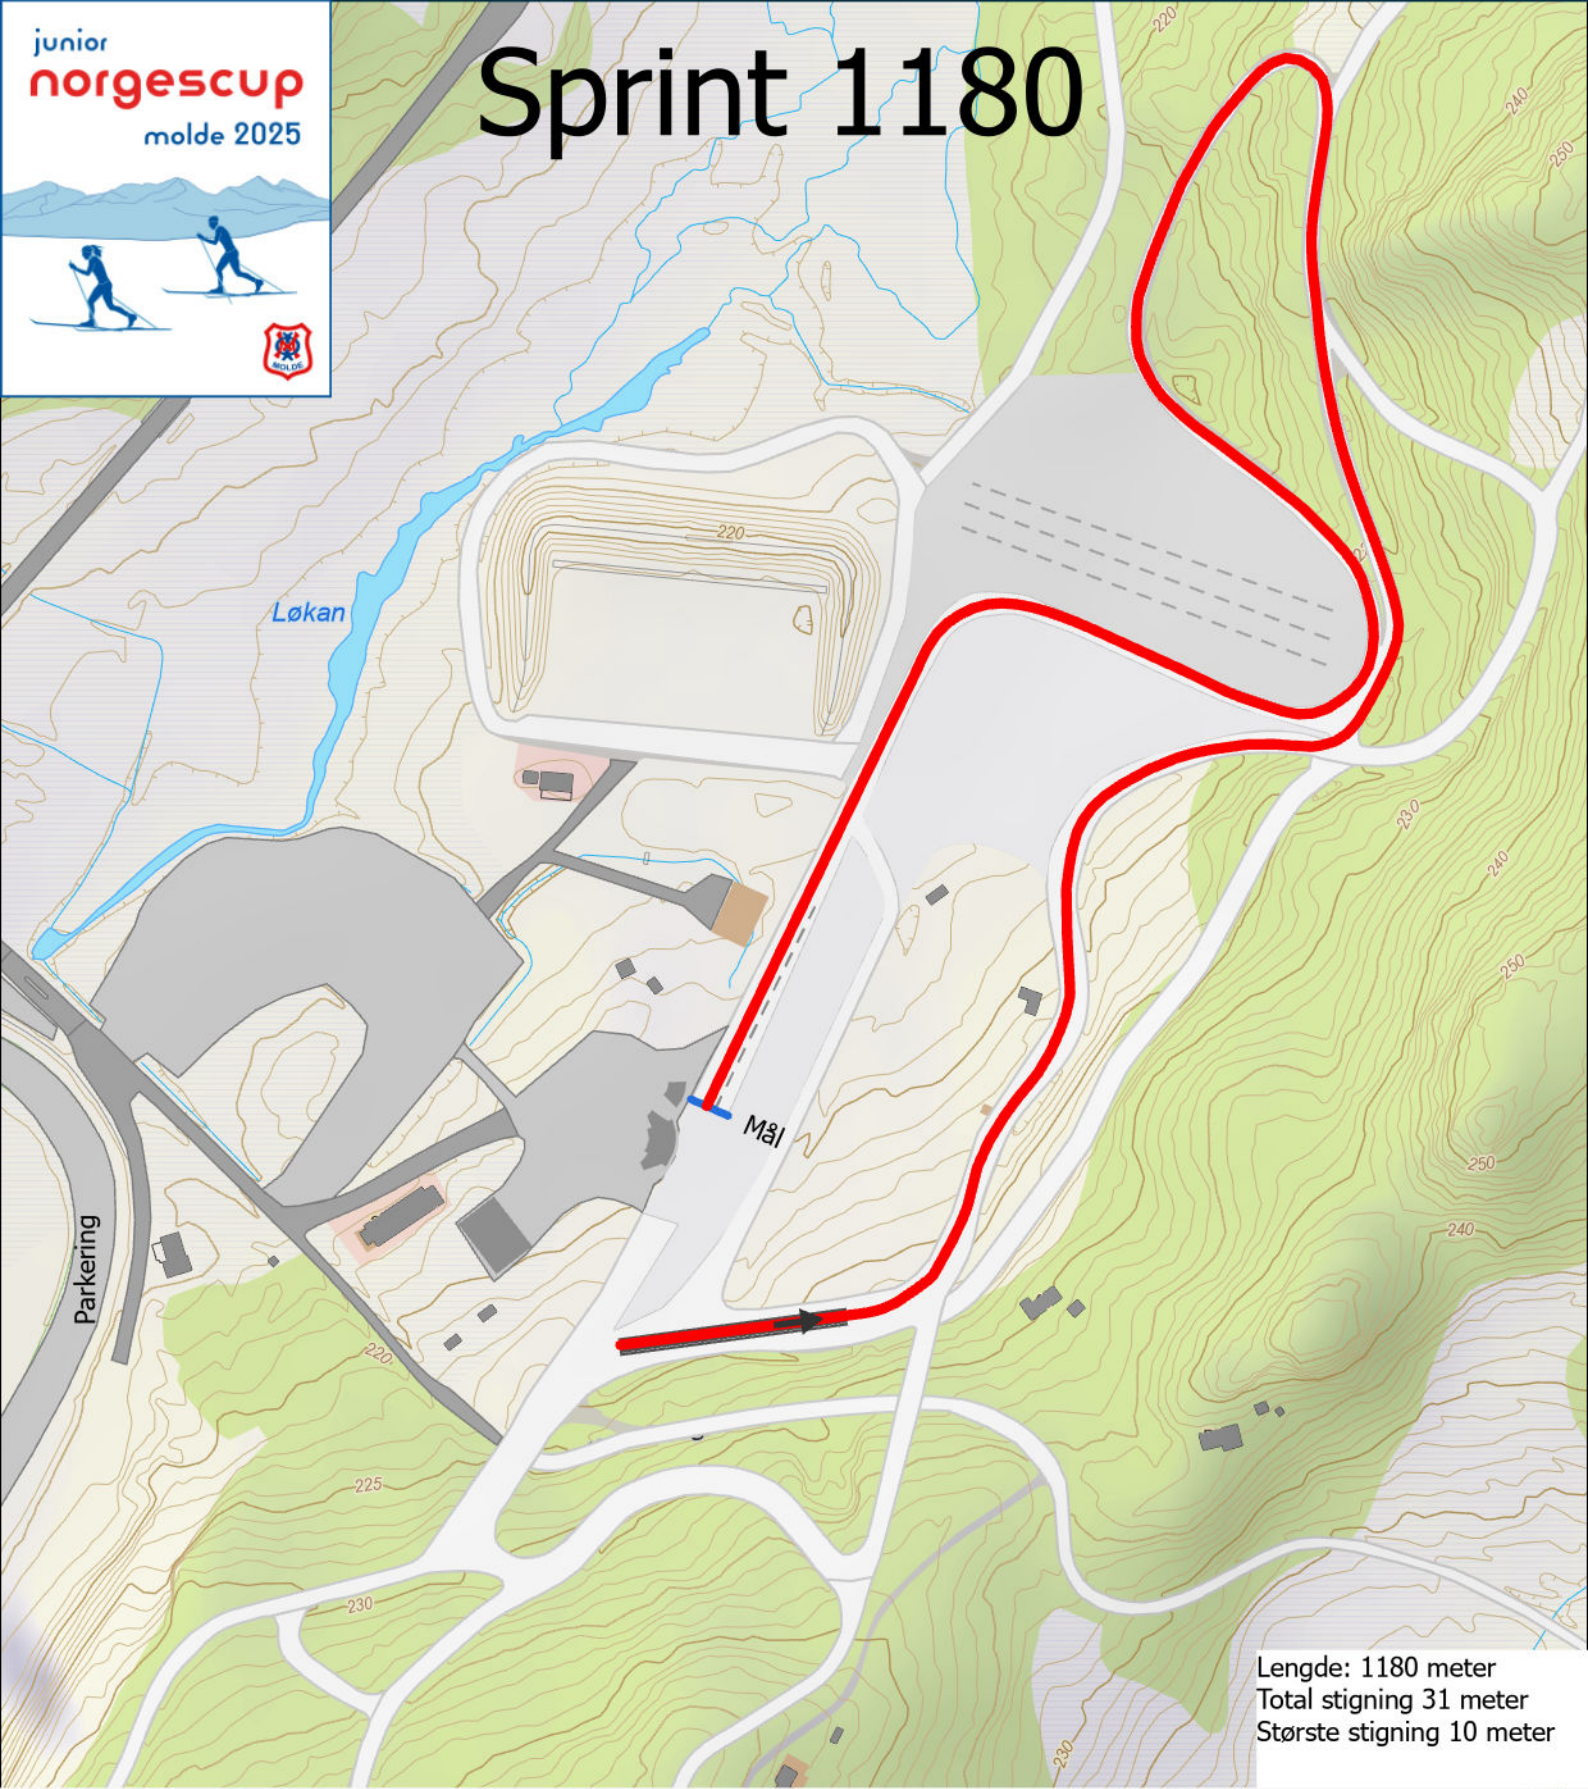

junior norgescup molde 2025

Sprint 1180

Lengde: 1180 meter
Total stigning 31 meter
Største stigning 10 meter

Elevation Profile

Elevation: Min: 214,91 m Max: 229,57 m Gain: 31,91 m Loss: -35,70 m