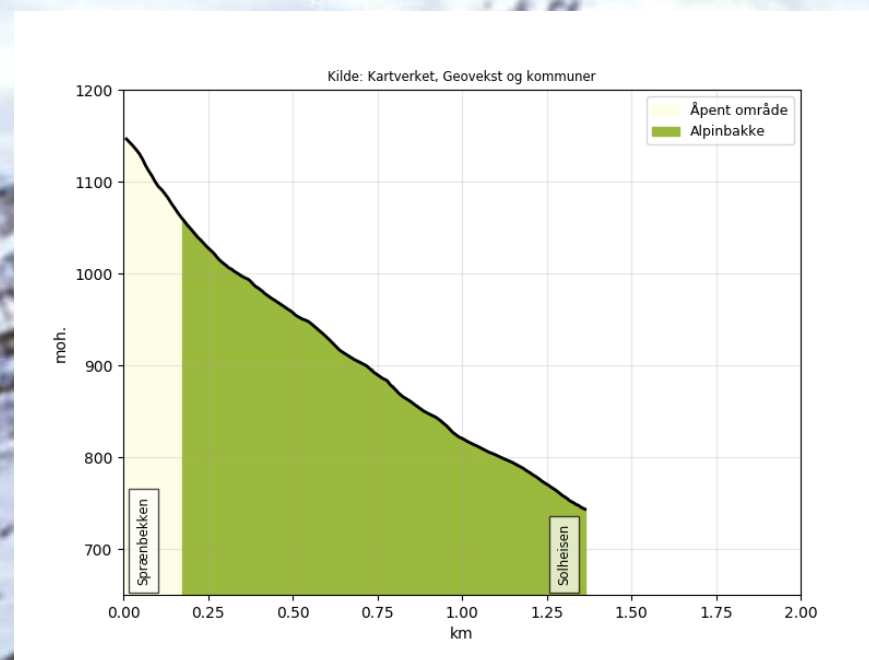

Oppdal Sentrum

SUPERG TELENORLEKENE OPPDAL 2018

Vangslia

SuperG

Bakke
"Henge" nr 8 &
"Vangsløypa" nr 5

Start 1140 moh
Mål 745 moh
Høydeforskjell 395 meter
(Max 400)
Lengde ca 1375meter

SSL/SL/TE TELENORLEKENE OPPDAL 2018

Hovden

Team-
event,
SSL &
SL

T-EVENT TELENORLEKENE OPPDAL 2018

Hovden

Team-
event,
SSL &
SL

Bakke
«Bjørndalsløypa" nr 21
«TheHill»

Start 750 moh
Mål 690 moh
Høydeforskjell 60 meter

SSL TELENORLEKENE OPPDAL 2018

Hovden

Team-
event,
SSL &
SL

Bakke
«Bjørndalsløypa" nr 21/22
«TheHill»

Start 931moh
Mål 665 moh
Høydeforskjell 266 meter (max
350 meter)

Forventet kjøretid: 55-60 sek.

SL TELENORLEKENE OPPDAL 2018

Hovden

Team-
event,
SSL &
SL

Bakke
«Bjørndalsløypa" nr 21/22
«TheHill»

Start 800 moh
Mål 665 moh
Høydeforskjell 135 meter (max
160 meter)

Forventet kjøretid: 45-55 sek.

All skikjøring utenfor synlig maskinpreparerte løyper skjer på eget ansvar!