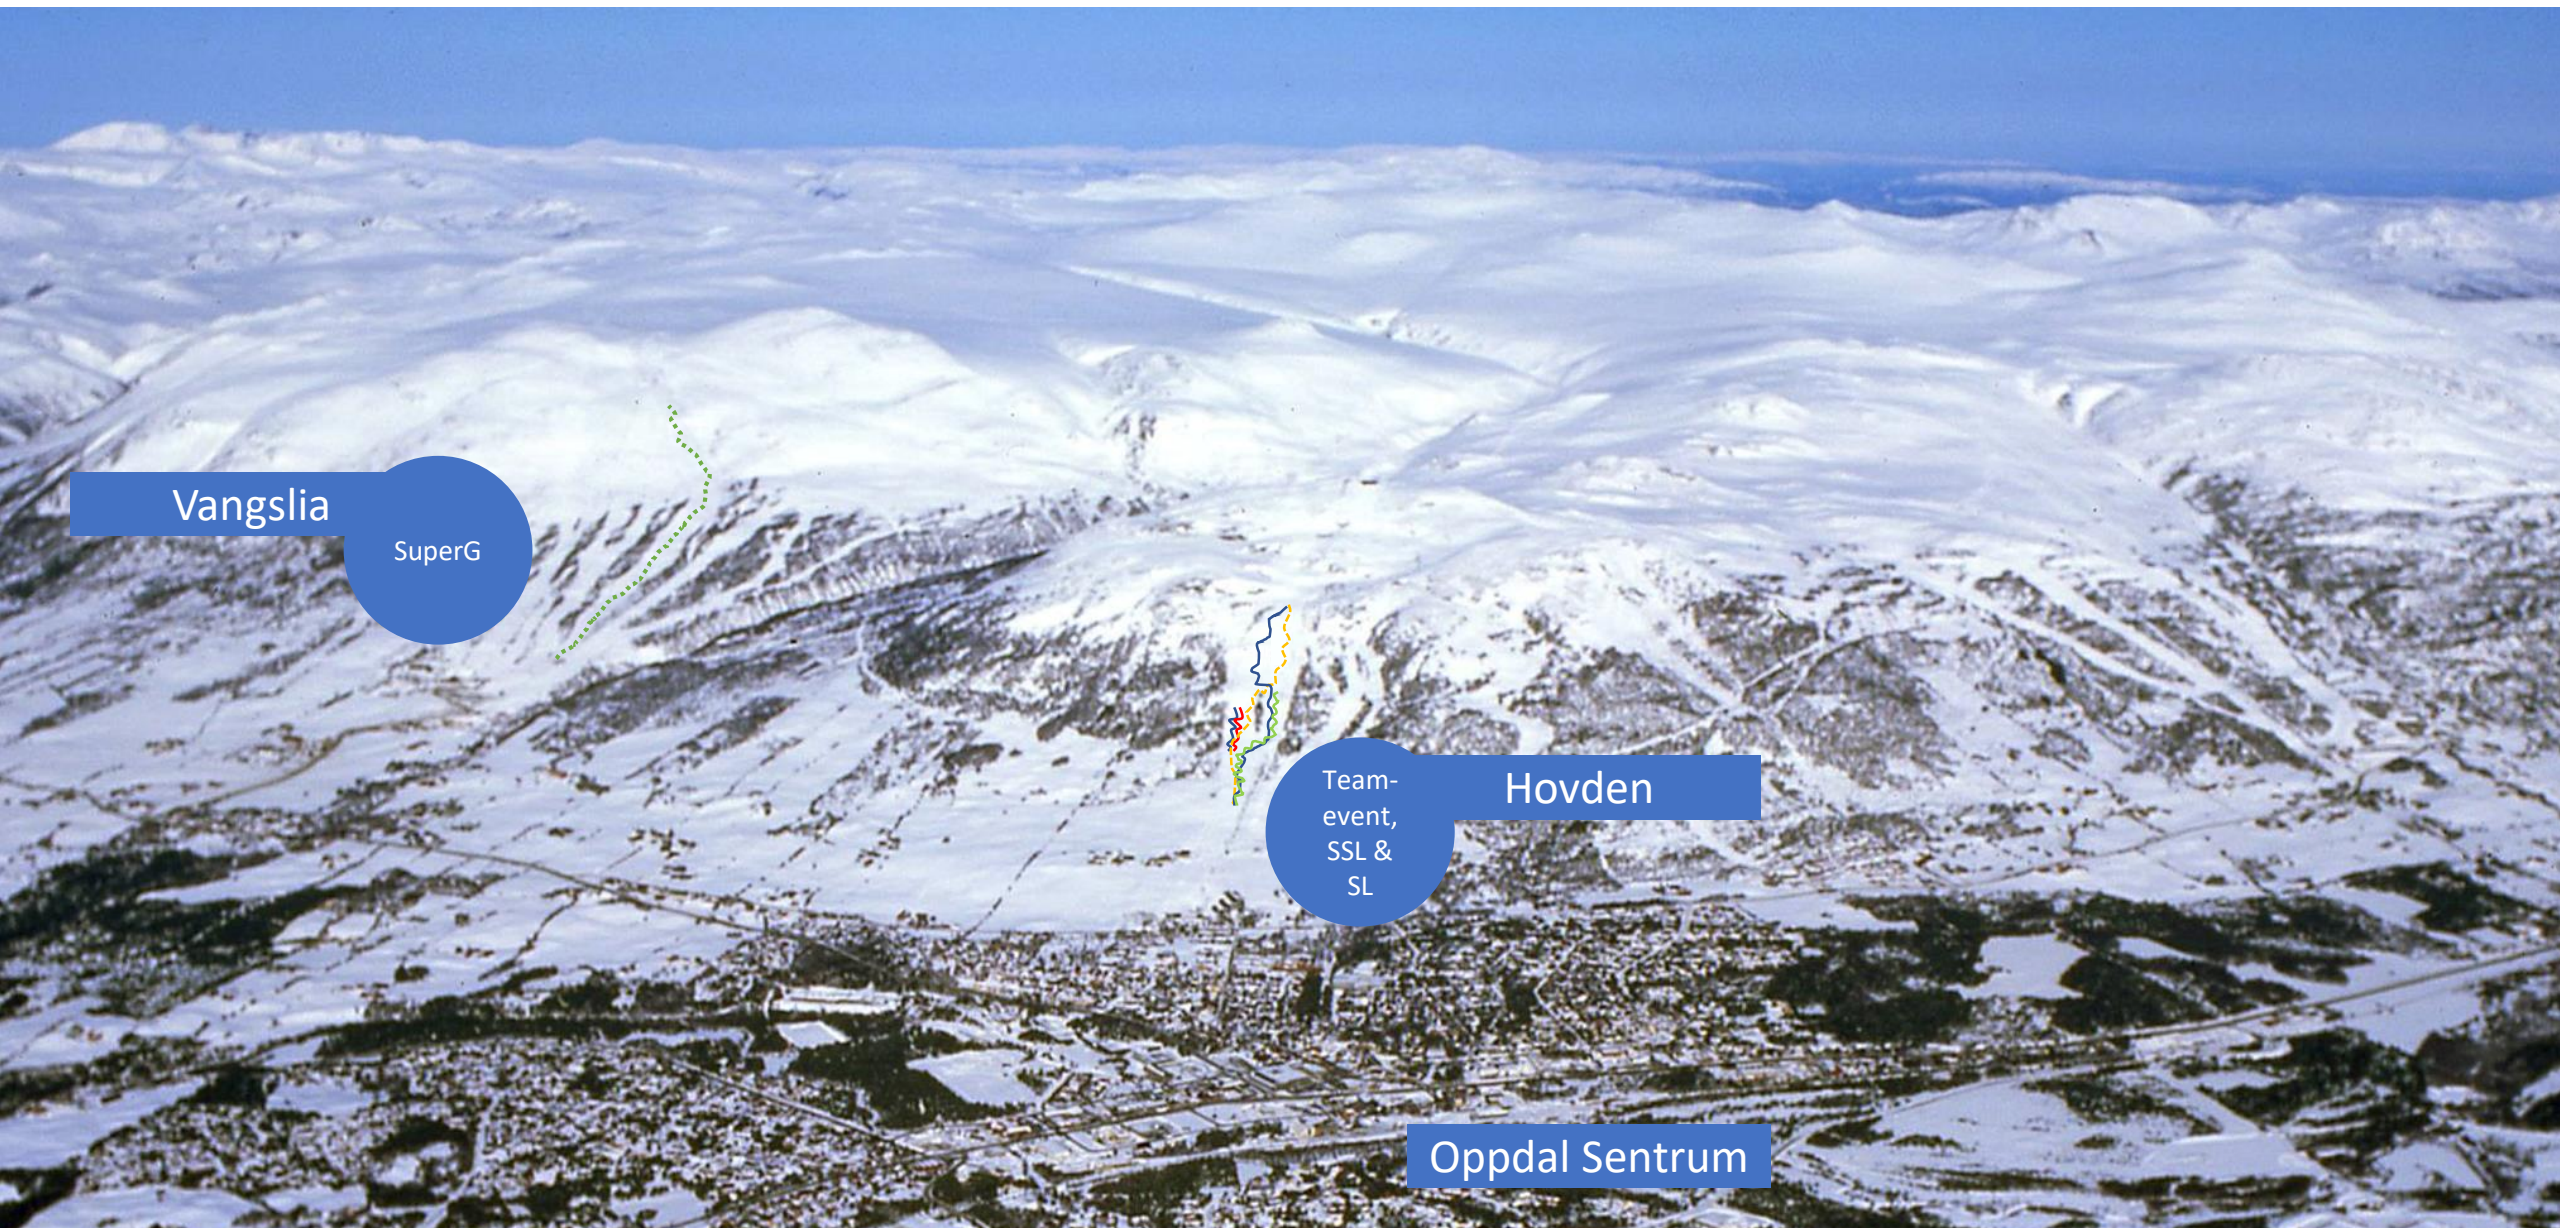

BAKKER TELENORLEKENE OPPDAL 2018

Vangslia

SuperG

Team-
event,
SSL &
SL

Hovden

Oppdal Sentrum