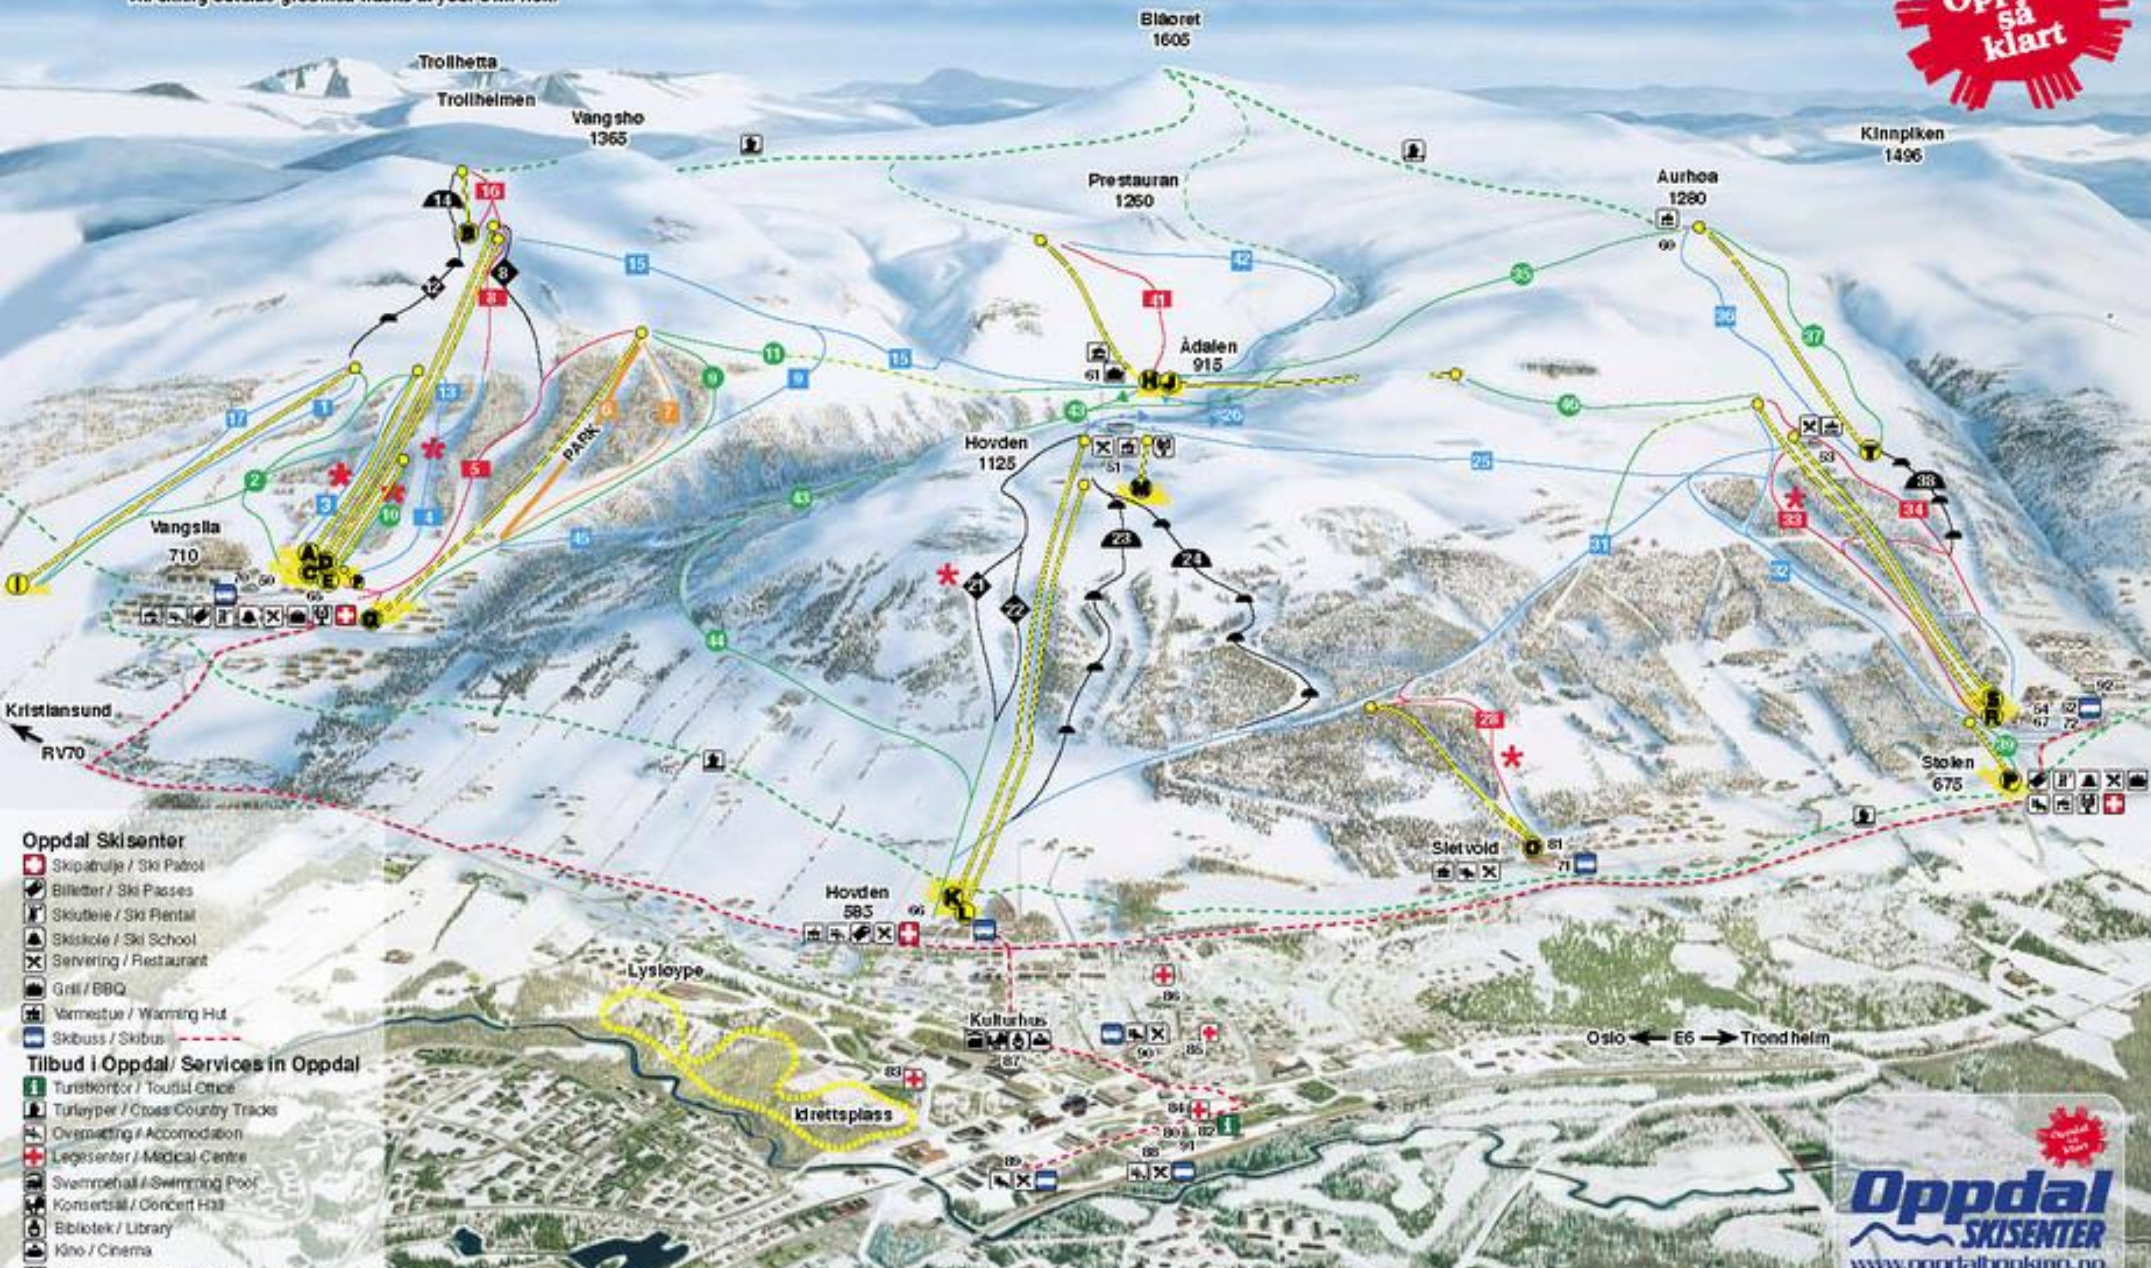

Bakke
«Bjørndalsløypa" nr 21/22
«TheHill»

Start 800 moh
Mål 665 moh
Høydeforskjell 135 meter (max
160 meter)

Forventet kjøretid: 45-55 sek.

All skikjøring utenfor synlig maskinpreparerte løyper skjer på eget ansvar!

All skiing outside groomed tracks at your own risk!

HEISER - LIFTS		Løype	Personer
No.	Navn	Leilengde	kapasitet
1	Pomaen	1054	271
2	Toppeisen	360	90
3	Vangshisen 1	1614	481
4	Vangshisen 2	1688	493
5	Barnheisen	500	108
6	Børnheis for barn		
7	Soheisen	1382	309
8	Adalshisen	1154	315
9	Høkerpressen	1340	340
10	Tverrheisen	1041	129
11	Hovdenpressen	1716	634
12	Hovdenheisen	1547	447
13	Toppeisen	273	95
14	Stølvoldheisen	480	123
15	Barnheis	200	40
16	Stølen 1	1343	341
17	Stølen 3	1089	299
18	Fjellheisen	1618	353
19	Støleis (4 seater/Chairlift (4 seats)		
20	T-krokkheis/T-bar lift		
21	Tellerkenheis/Single lift		
22	Magic carpet		

SYMBOLER		Legend
[Yellow box]	Løfterområde	Slow skiing
[Green dashed line]	Flatt parti	Low Incline
[Light green line]	Meget lett løype	Very easy
[Blue line]	Lett løype	Easy
[Red line]	Middels løype	Medium
[Dark red line]	Krevende løype	Difficult
[Green line]	Turløype	Cross Country
[Orange line]	Terrengpark	Terrainpark
[Yellow circle]	Heiser	Lifts
[Black triangle]	Upreparert	Not groomed