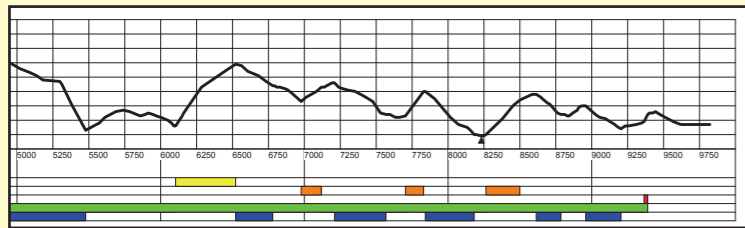

GROVA SKISENTER LØYPEKART 10 OG 15 KM

PROFIL 10 KM

STADION