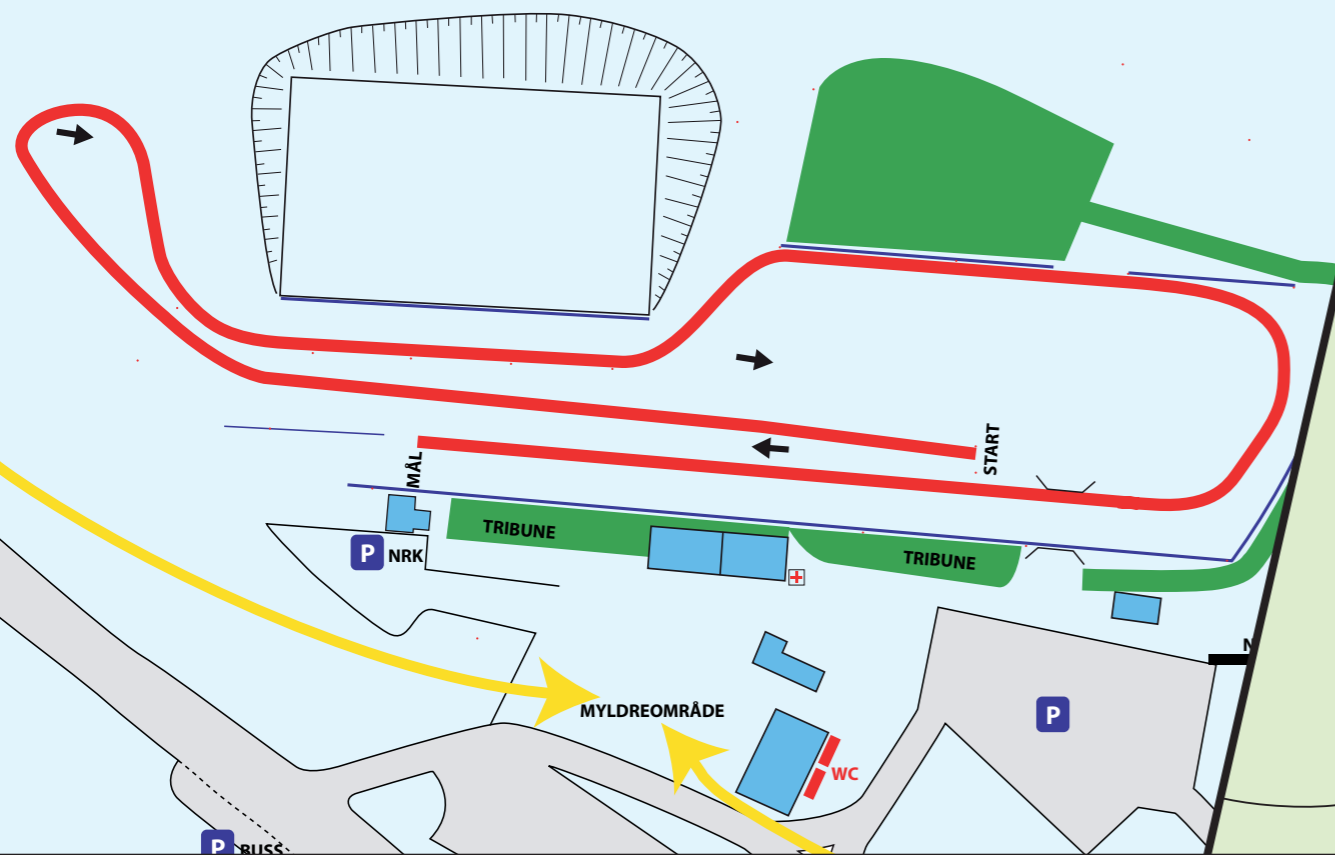

# GROVA SKISENTER LØYPEKART FUNKSJONS- HEMMEDE SITTENDE

Magnarbakkinj

MÅL

Skyte-  
bane

START

1 km

500 m

SPRINT FH