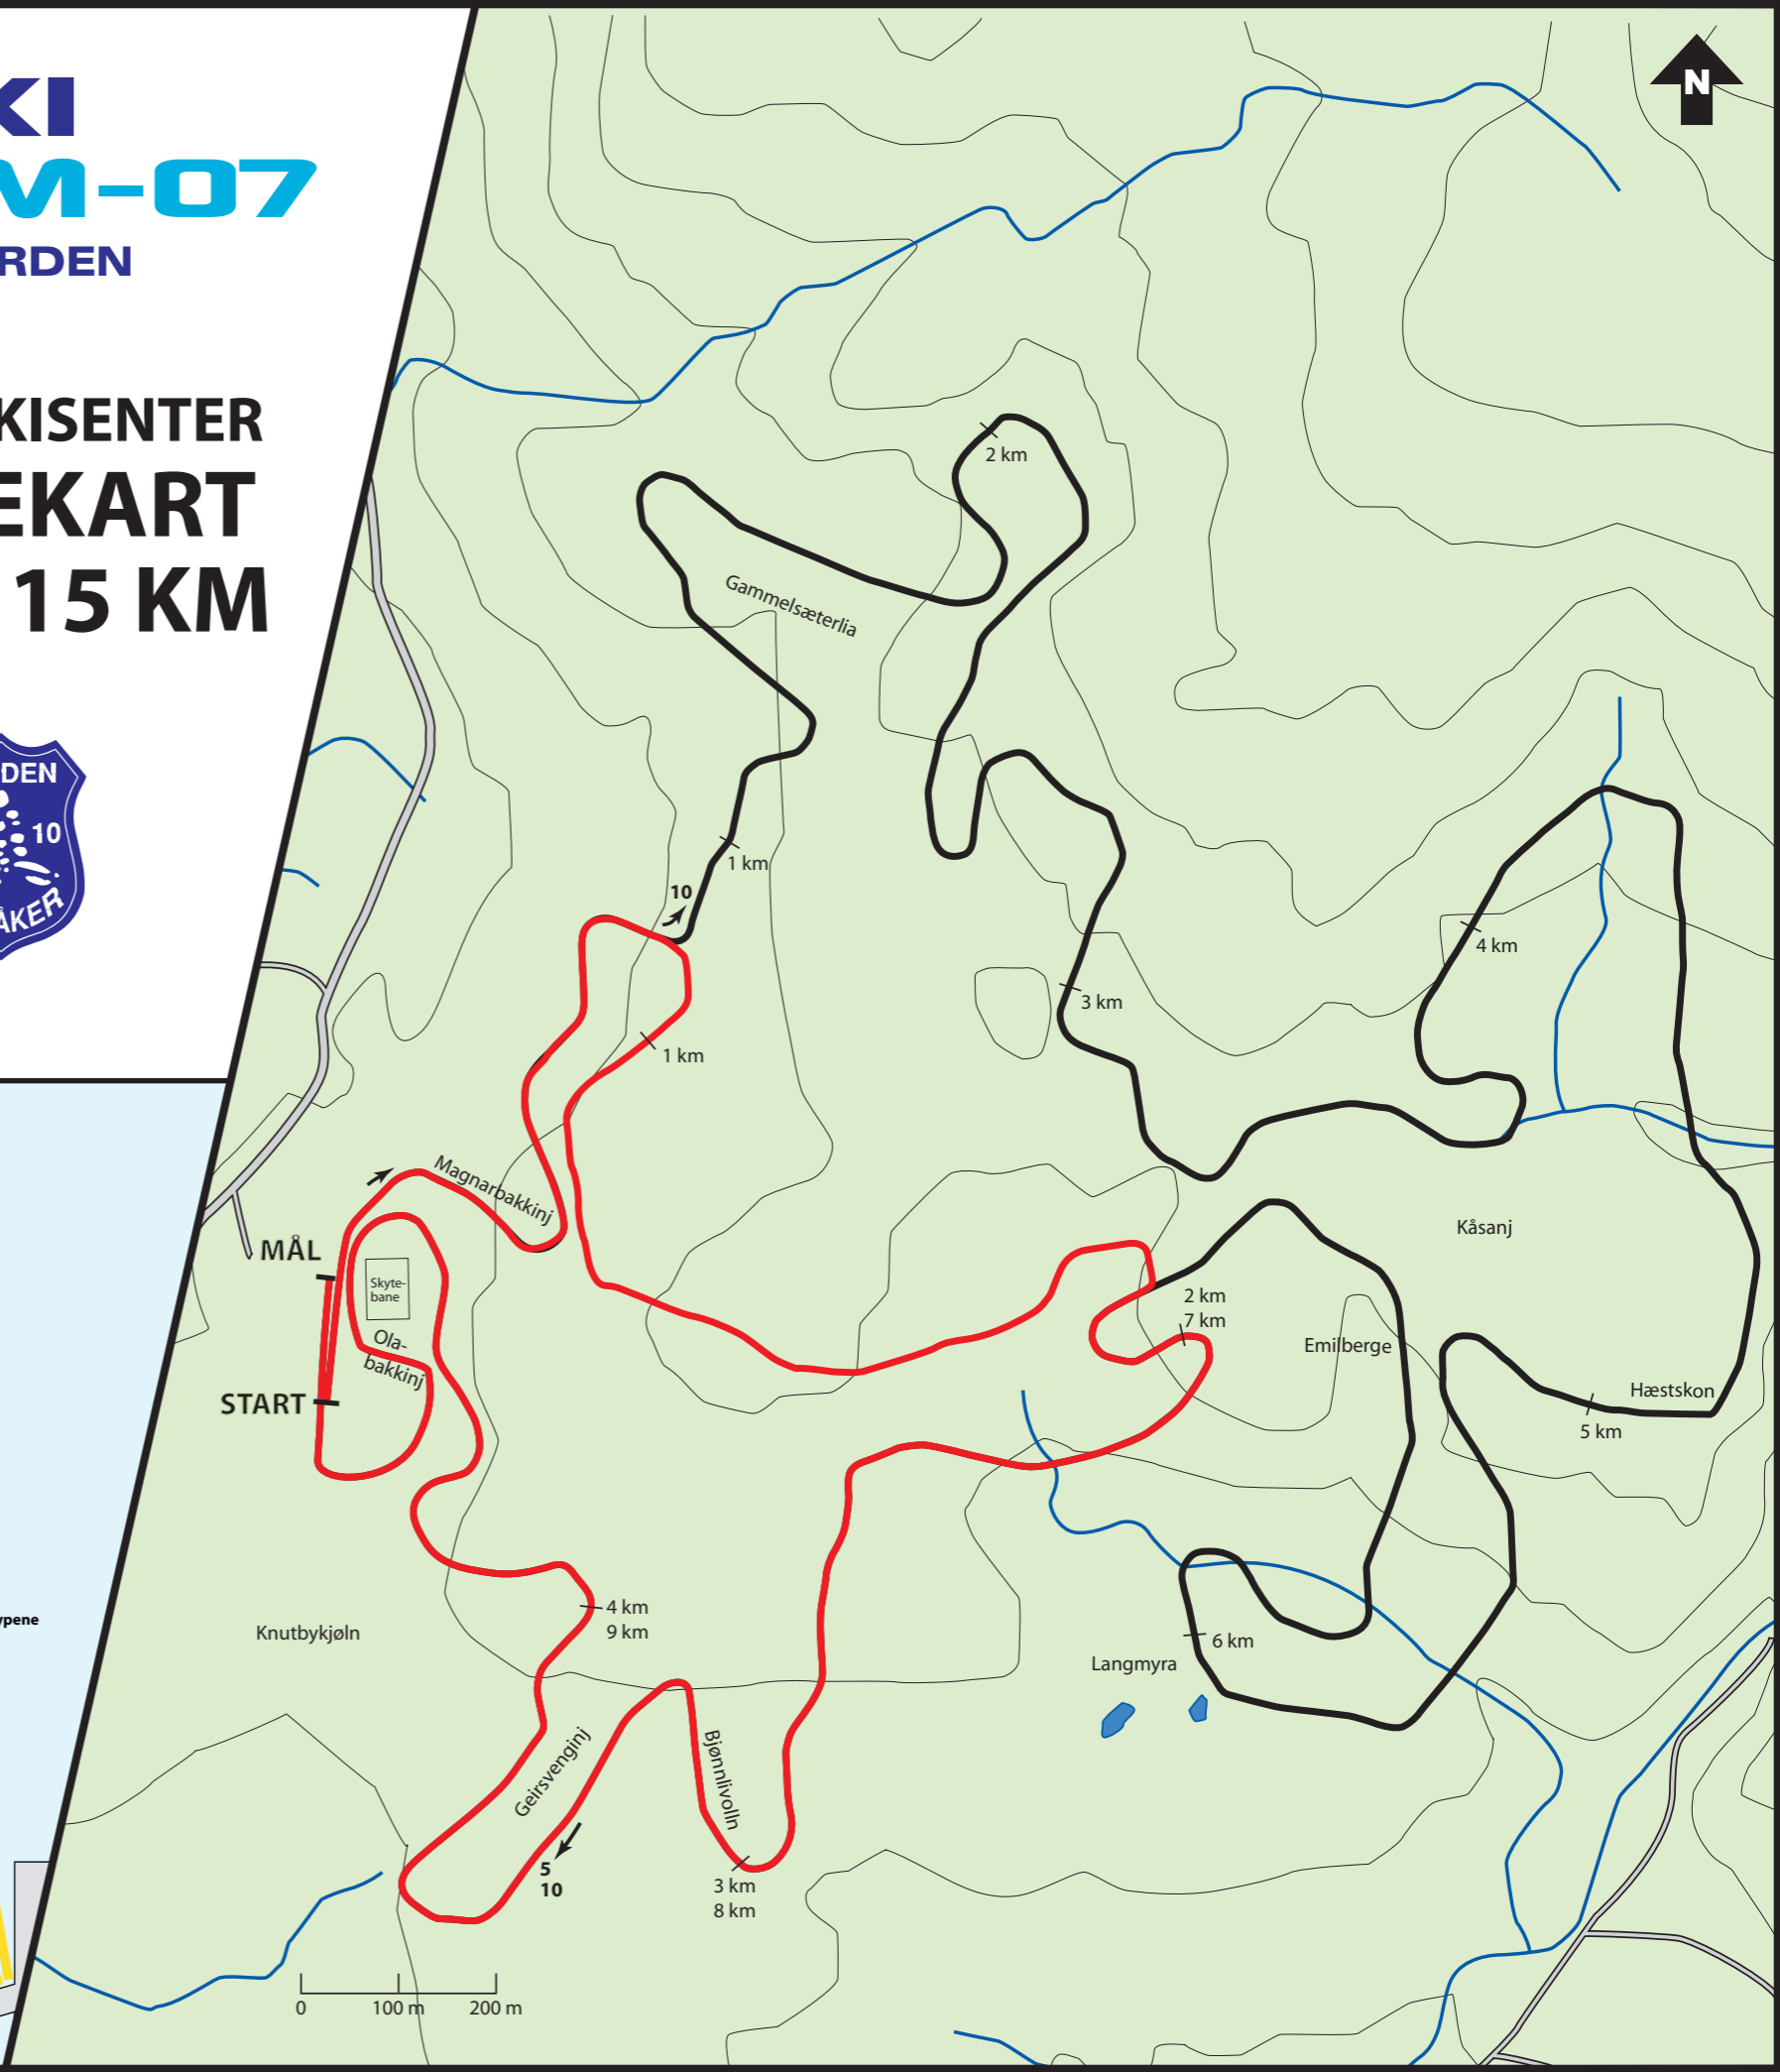

GROVA SKISENTER LØYPEKART 10 OG 15 KM

STADION