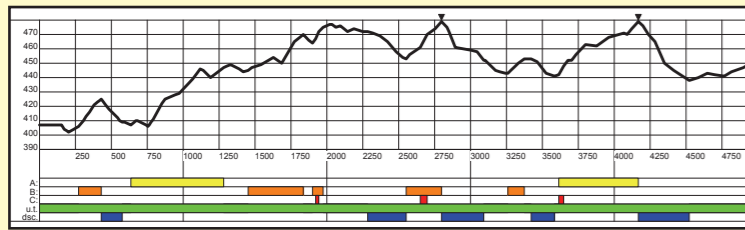

PROFIL 10 KM