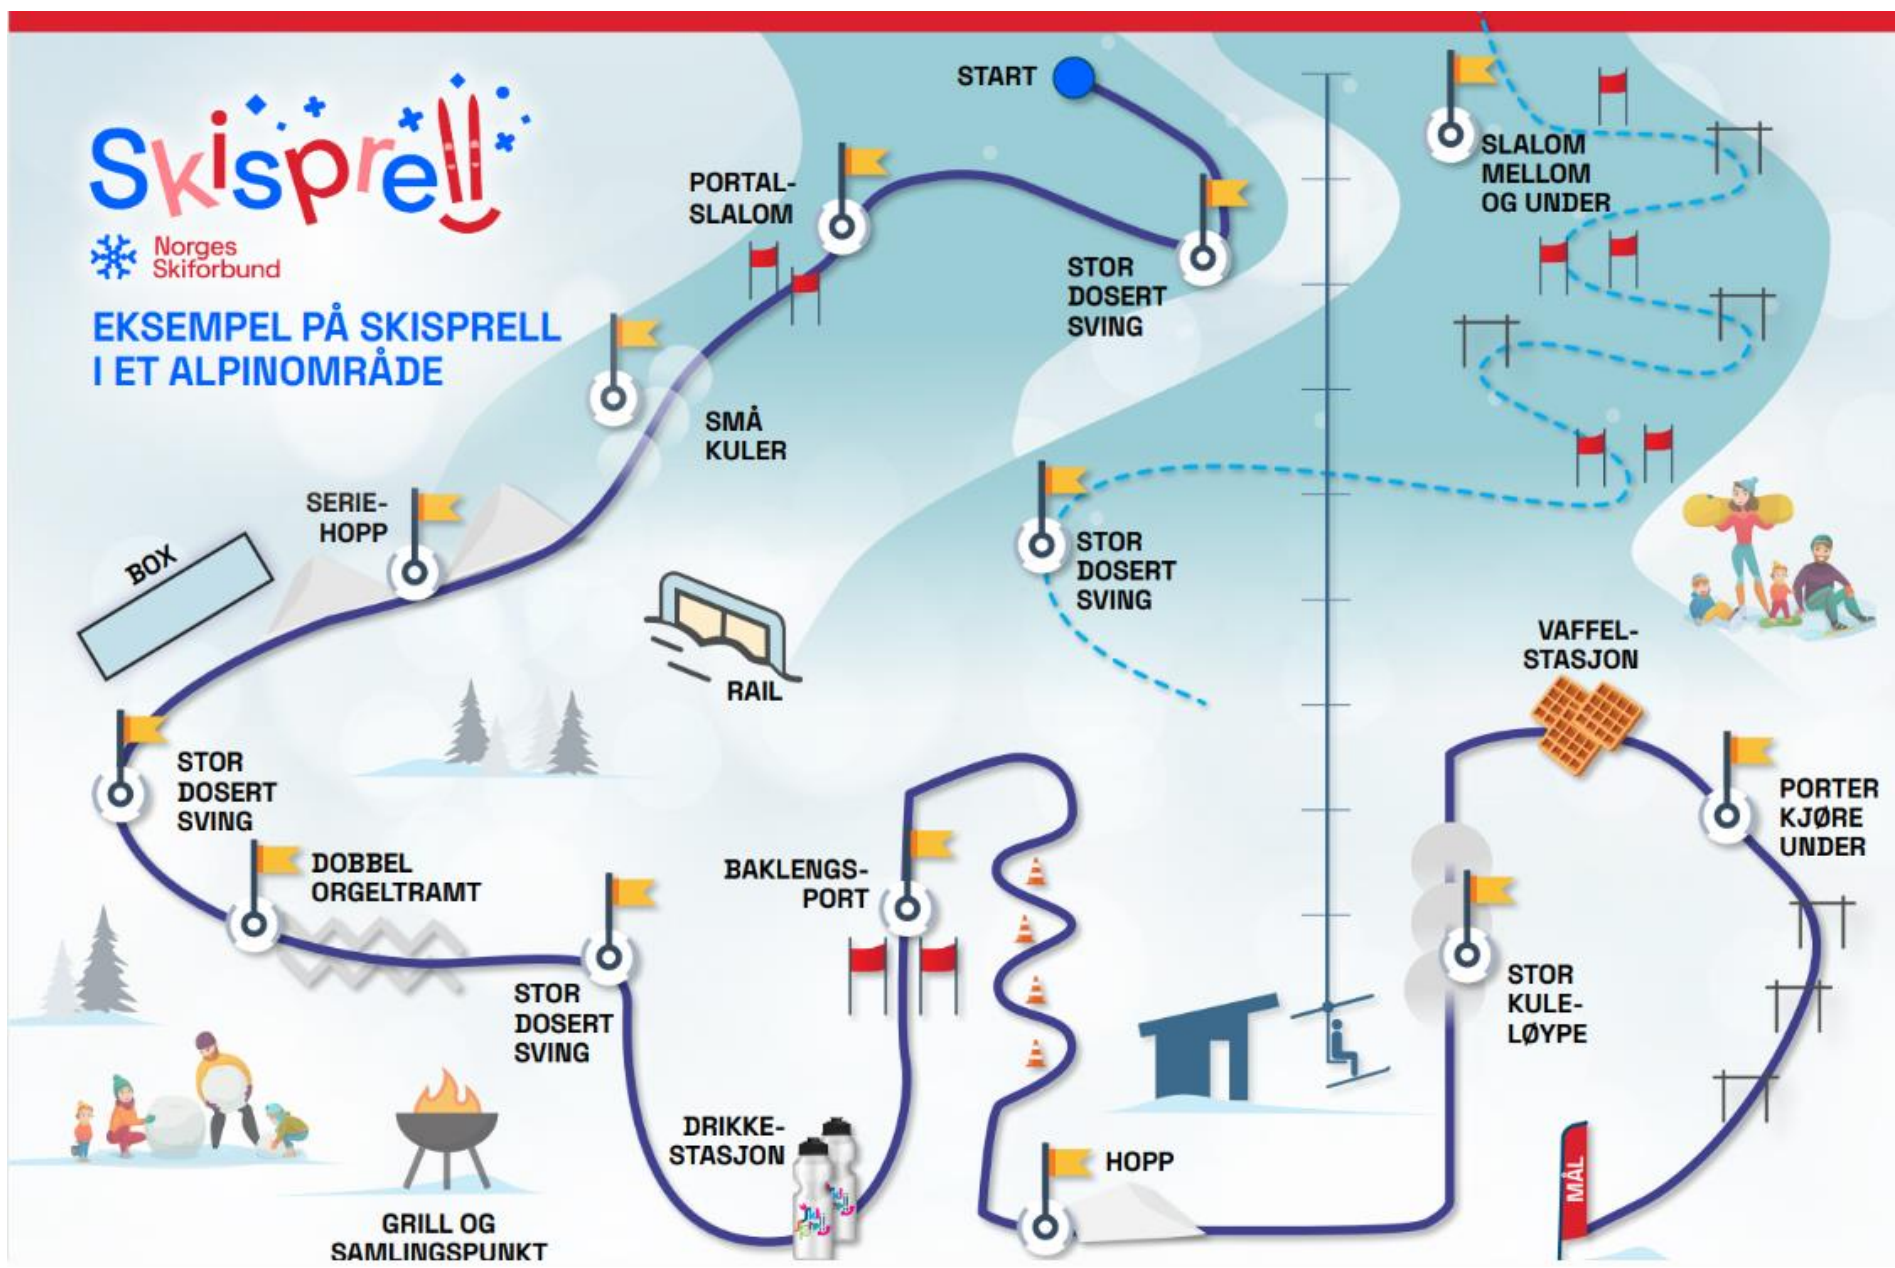

# IDÈ-BANK VELG DET SOM PASSER!

- Inviter til interaktivitet gjennom SoMe
- Beste bilde – beste skisprellvideo, etc
- Gratis utlån av utstyr – etabler «minibua» på arena
- Skisprellverter som ønsker velkommen, spør meg?
- Mini-randoløype i hodelyktsone
- Musikk
- Be aktuelle deltakere lage spillelister i forkant
- Speakertjeneste, uformell og inkluderende med sosial profil
- Kombiner med rebus- eller quiz løype
- Uttrekkspremier og skisprelldiplomer
- Gi informasjon om skiklubben og hvordan innmelding i klubb
- Via oppfølging med Klubbinformasjon via QR kode

# Skisprell!

Norges Skiforbund

EKSEMPEL PÅ SKISPRELL I ET ALPINOMRÅDE