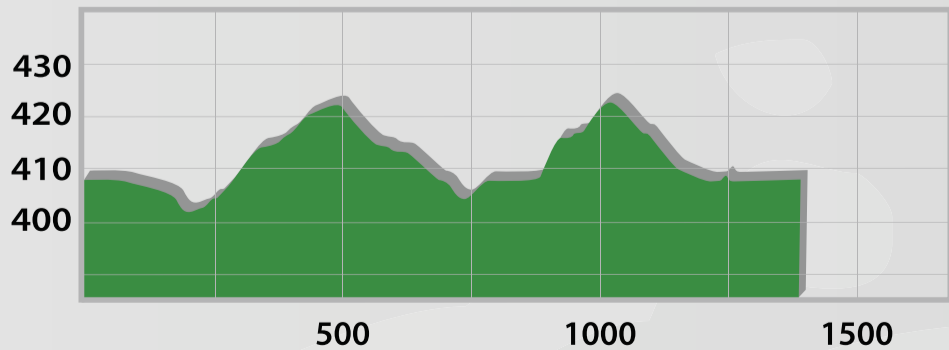

DAMER/ FH

Lengde: 1.383 m.

Høydeforskjell: 18 m.

Laveste punkt: 404 m.o.h.

Total stigning: 35 m.

Høyeste punkt: 422 m.o.h.

Lengste stigning: 18 m.

HERRER

Lengde: 1.512 m.

Høydeforskjell: 26 m.

Laveste punkt: 404 m.o.h.

Total stigning: 43 m.

Høyeste punkt: 430 m.o.h.

Lengste stigning: 26 m.