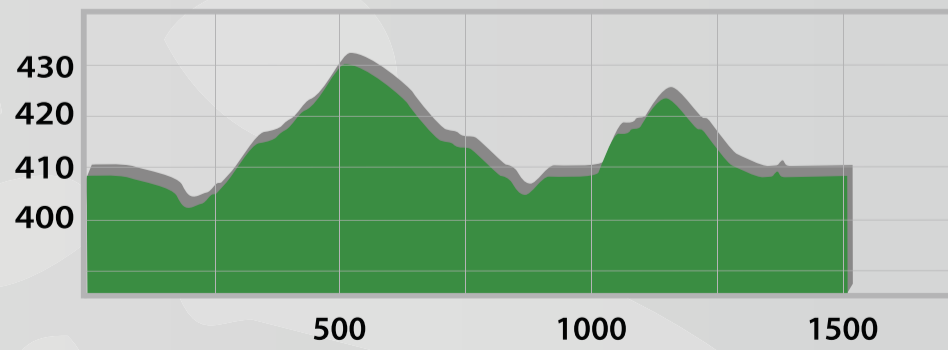

DAMER/ FH

Lengde: 1.383 m.

Høydeforskjell: 18 m.

Laveste punkt: 404 m.o.h.

Total stigning: 35 m.

Høyeste punkt: 422 m.o.h.

Lengste stigning: 18 m.

HERRER

Lengde: 1.512 m.

Høydeforskjell: 26 m.

Laveste punkt: 404 m.o.h.

Total stigning: 43 m.

Høyeste punkt: 430 m.o.h.

Lengste stigning: 26 m.