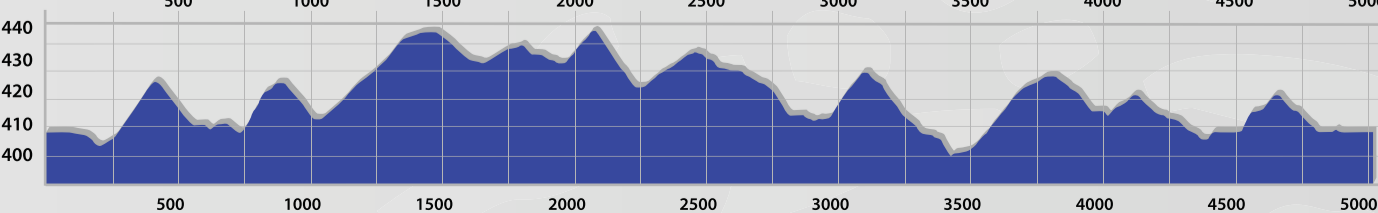

Lengde:	5.095 m.	Høydeforskjell:	58 m.
Laveste punkt:	373 m.o.h.	Total stigning:	177 m.
Høyeste punkt:	431 m.o.h.	Lengste stigning:	46 m.

Lengde:	5.044 m.	Høydeforskjell:	46 m.
Laveste punkt:	400 m.o.h.	Total stigning:	175 m.
Høyeste punkt:	446 m.o.h.	Lengste stigning:	32 m.