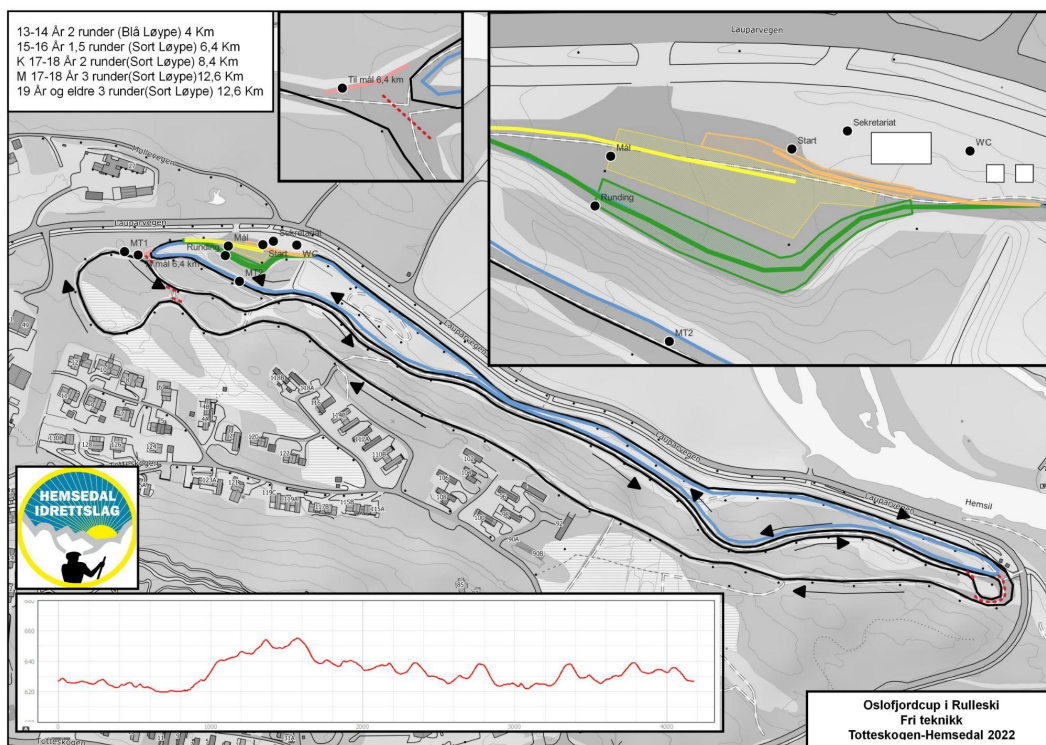

Oslofjordcup Rulleski Hemsedal 2022

NY DATO 20-21. August

Introduksjon: Vi har gleden av å invitere til første runde av oslofjordcup på rulleski .

Første renn lørdag er skøytedistanse individuell start i rulleskiløypa i Hemsedal. Rulleskiløypa fra 2016 holder høy standard og er godkjent for FIS som konkurranseløype. På søndag blir det fellesstart opp holdeskaret. Selve bakken er 365 meter stigning over ca.3,4km, dvs litt over 10% i snitt.

Oslofjordcupen er for 17år og eldre, men arrangementet er åpent for deltakere ned til 13år.

Sted: Hemsedal Rulleskiarena

Stilart: Skøyting lørdag, klassisk søndag.

Klasse	Skøyting distanse	Klassisk Fellestart
J13, J14, G13, G14	4,0 km	4,6 km motbakkeløp
J15, J16, G15, G16	6,4 km	4,6 km motbakkeløp
K17, K18	8,4 km	4,6 km motbakkeløp
M17, M18, K19/20, M19/20, M senior	12,4 km	6,6 km motbakkeløp

Klasser/løyper:

Lørdag

Søndag

Lørdag

Start: Kl. 11.00. Lørdag: Individuell start med 30 sek. startintervall.

Startrekkefølge: 4,0 km - 6,4 km - 8,4 km - 12,4 km

Søndag

Start: kl. 10.00. Søndag: Puljevis fellesstart etter distanse vist over med 10 min mellomrom.

Hedgehog skotørker til beste tid opp bakken for damer og herrer.

Veibeskrivelse: Ta av fra rv. 52 ved Hemsedal skisenter og følg skilting mot Parkering rulleski arena (andre avkjøring til venstre).

Parkering: Parkering langs vegen langs rulleskiløypa. Merk enveiskjøring på vegen denne helga.