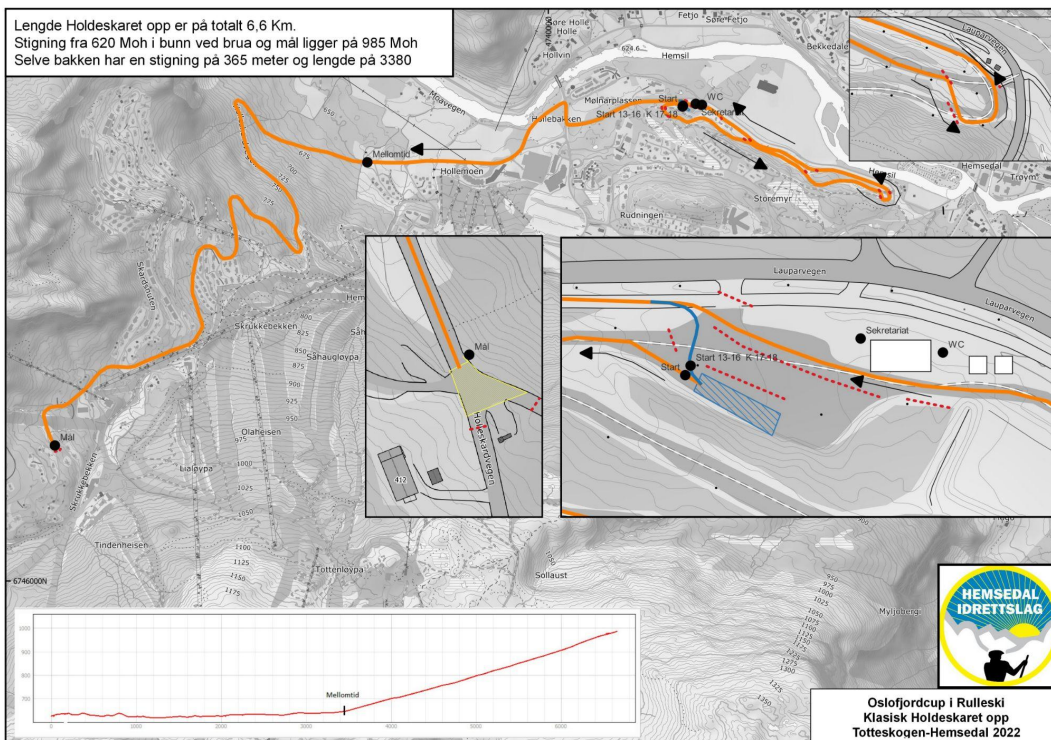

Oslofjordcup Rulleski Hemsedal 2022

NY DATO 20-21. August

Introduksjon: Vi har gleden av å invitere til første runde av oslofjordcup på rulleski .

Første renn lørdag er skøytedistanse individuell start i rulleskiløypa i Hemsedal. Rulleskiløypa fra 2016 holder høy standard og er godkjent for FIS som konkurranseløype. På søndag blir det fellesstart opp holdeskaret. Selve bakken er 365 meter stigning over ca.3,4km, dvs litt over 10% i snitt.

Oslofjordcupen er for 17år og eldre, men arrangementet er åpent for deltakere ned til 13år.

Sted: Hemsedal Rulleskiarena

Stilart: Skøyting lørdag, klassisk søndag.

Klasse	Skøyting distanse	Klassisk Fellestart
J13, J14, G13, G14	4,0 km	4,6 km motbakkeløp
J15, J16, G15, G16	6,4 km	4,6 km motbakkeløp
K17, K18	8,4 km	4,6 km motbakkeløp
M17, M18, K19/20, M19/20, M senior	12,4 km	6,6 km motbakkeløp

Klasser/løyper:

Lørdag

Søndag

Lørdag

Start: Kl. 11.00. Lørdag: Individuell start med 30 sek. startintervall.

Startrekkefølge: 4,0 km - 6,4 km - 8,4 km - 12,4 km

Søndag

Start: kl. 10.00. Søndag: Puljevis fellesstart etter distanse vist over med 10 min mellomrom.