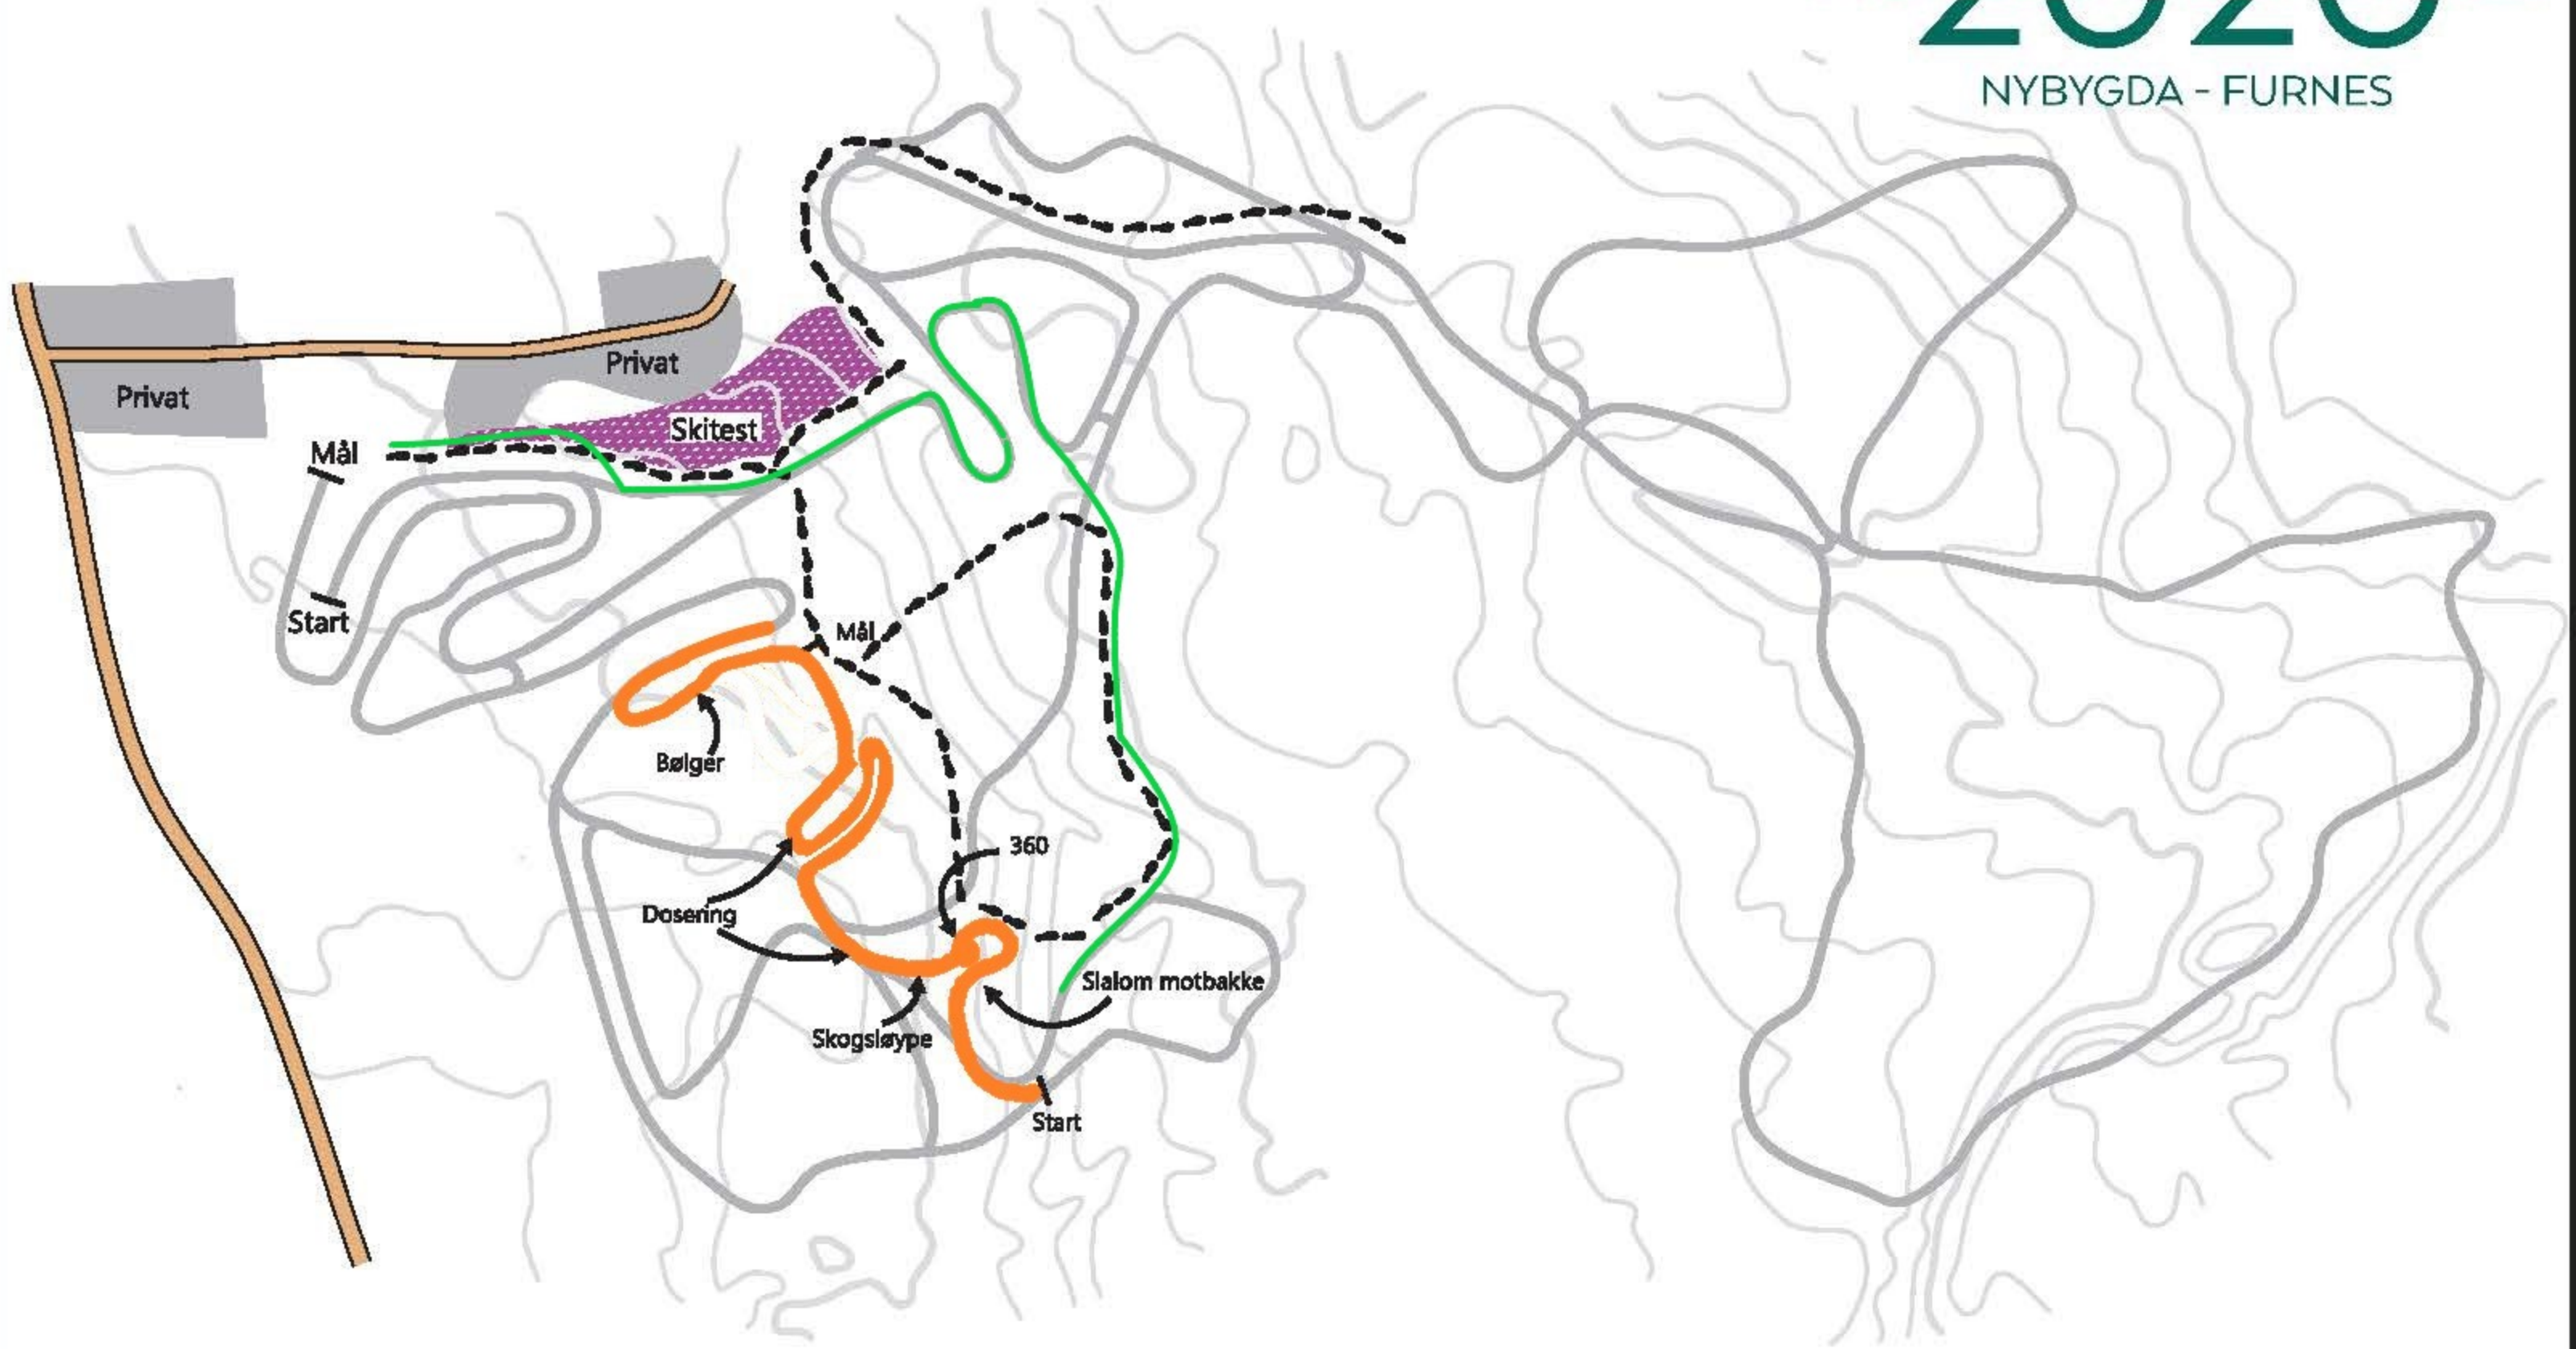

# Hovedlandsrennet 2020

## - Langrennskross

-  Gangvei
-  Til start på ski

Kart: [emily@loypekart.no](mailto:emily@loypekart.no)  
Grunnlag; Kartverket