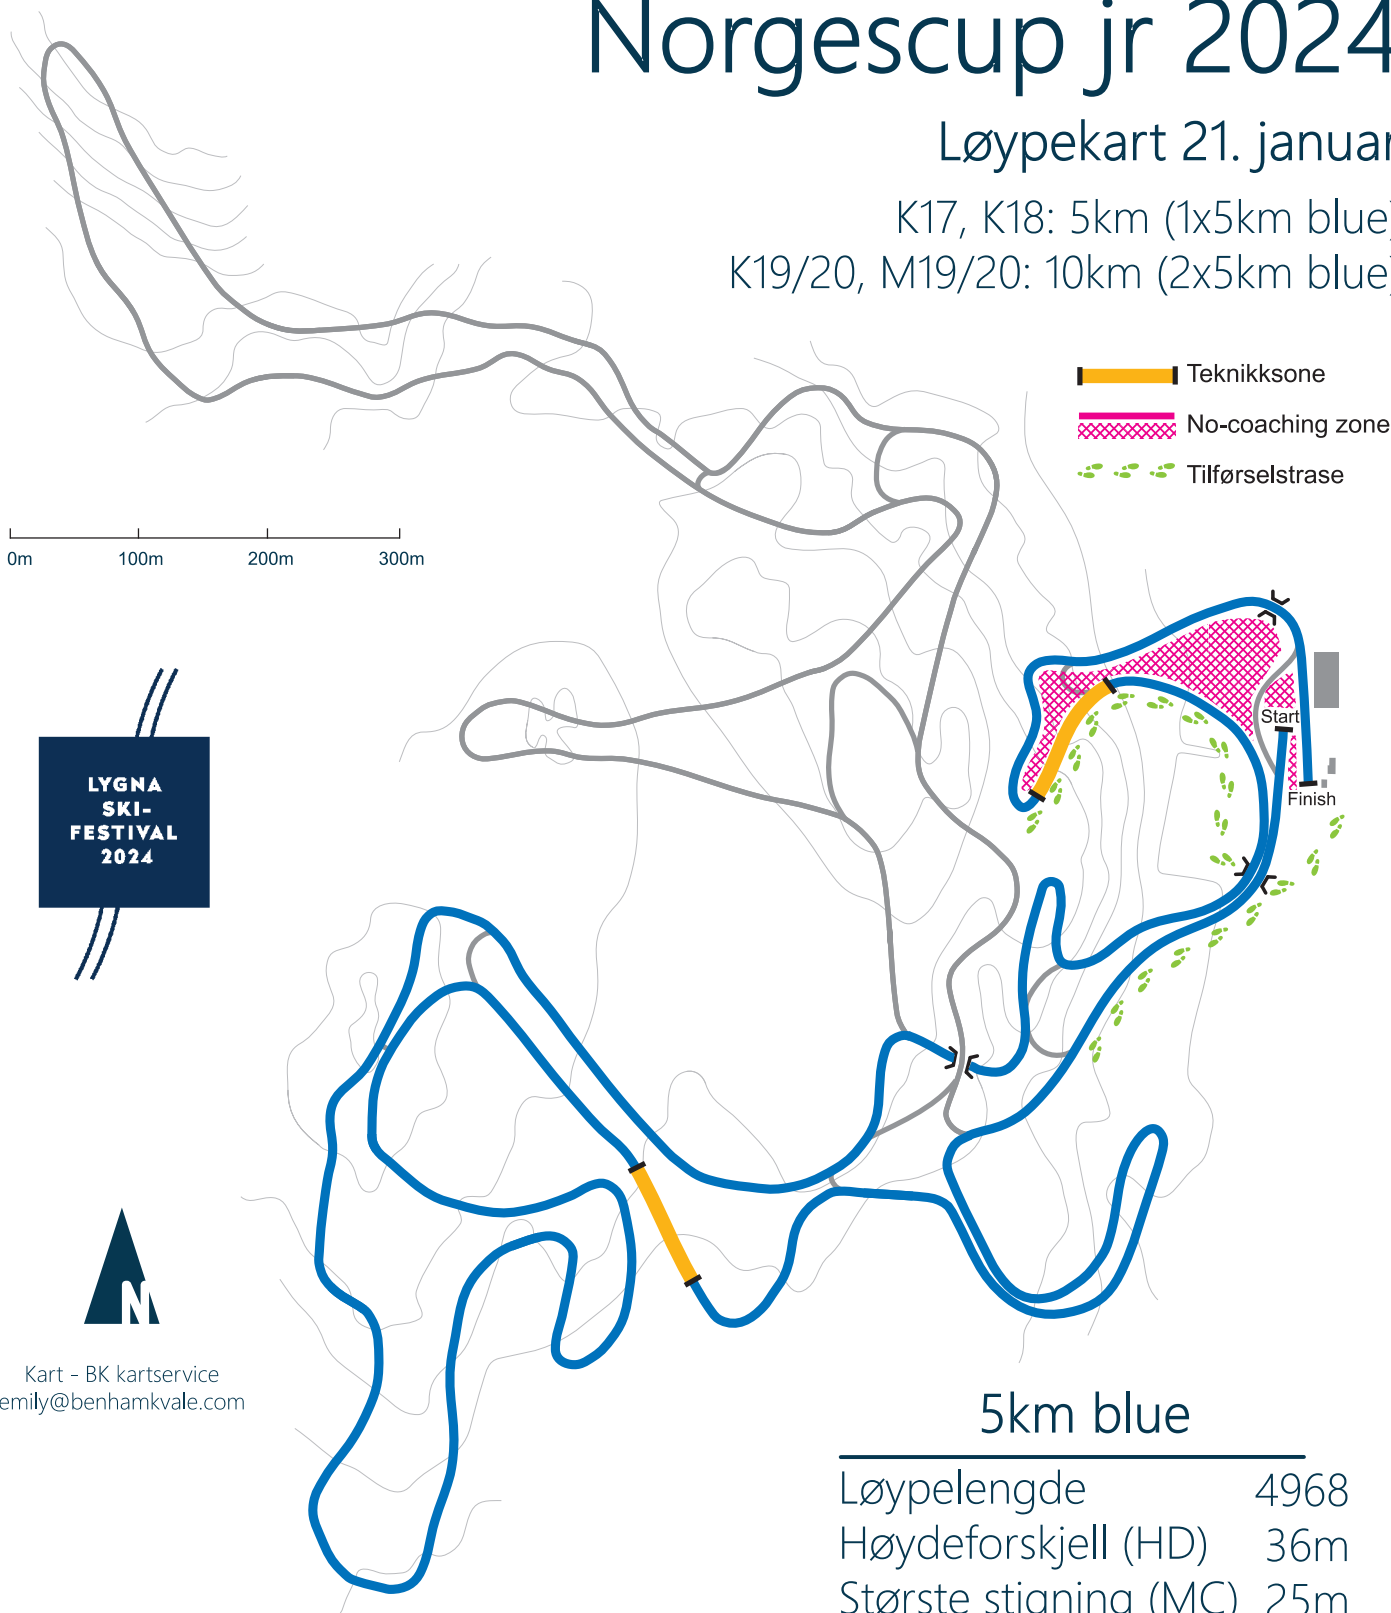

Norgescup jr 2024

Løypekart 21. januar

K17, K18: 5km (1x5km blue)

K19/20, M19/20: 10km (2x5km blue)

**LYGNA
SKI-
FESTIVAL
2024**

Kart - BK kartservice
emily@benhamkvale.com

5km blue

Løypelengde	4968
Høydeforskjell (HD)	36m
Største stigning (MC)	25m
Total stigning (TC)	157m