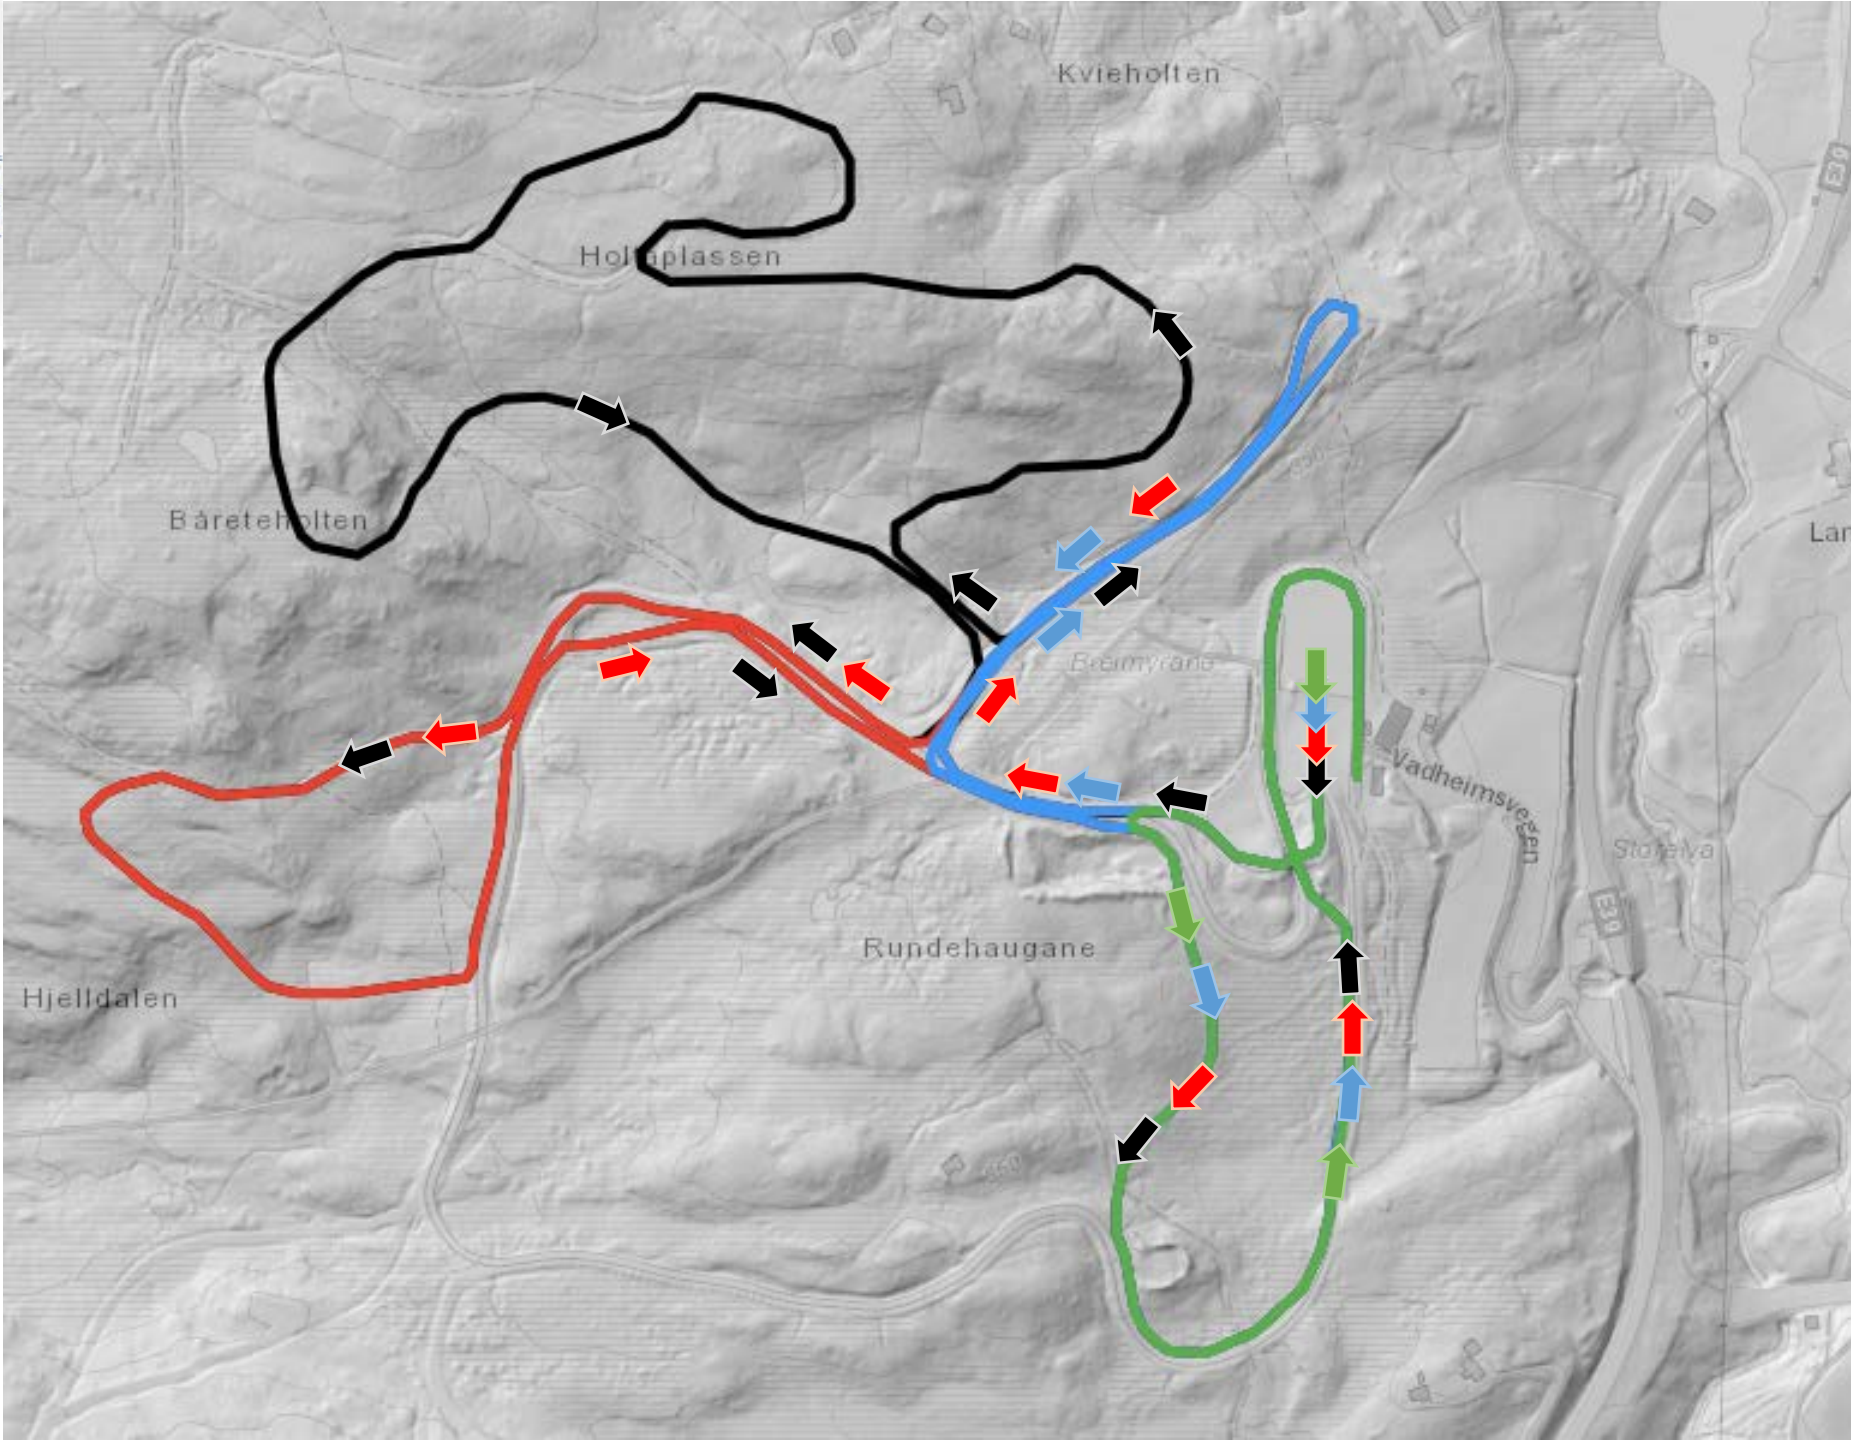

OVERSIKT LØYPELENGDER 16.01.2021