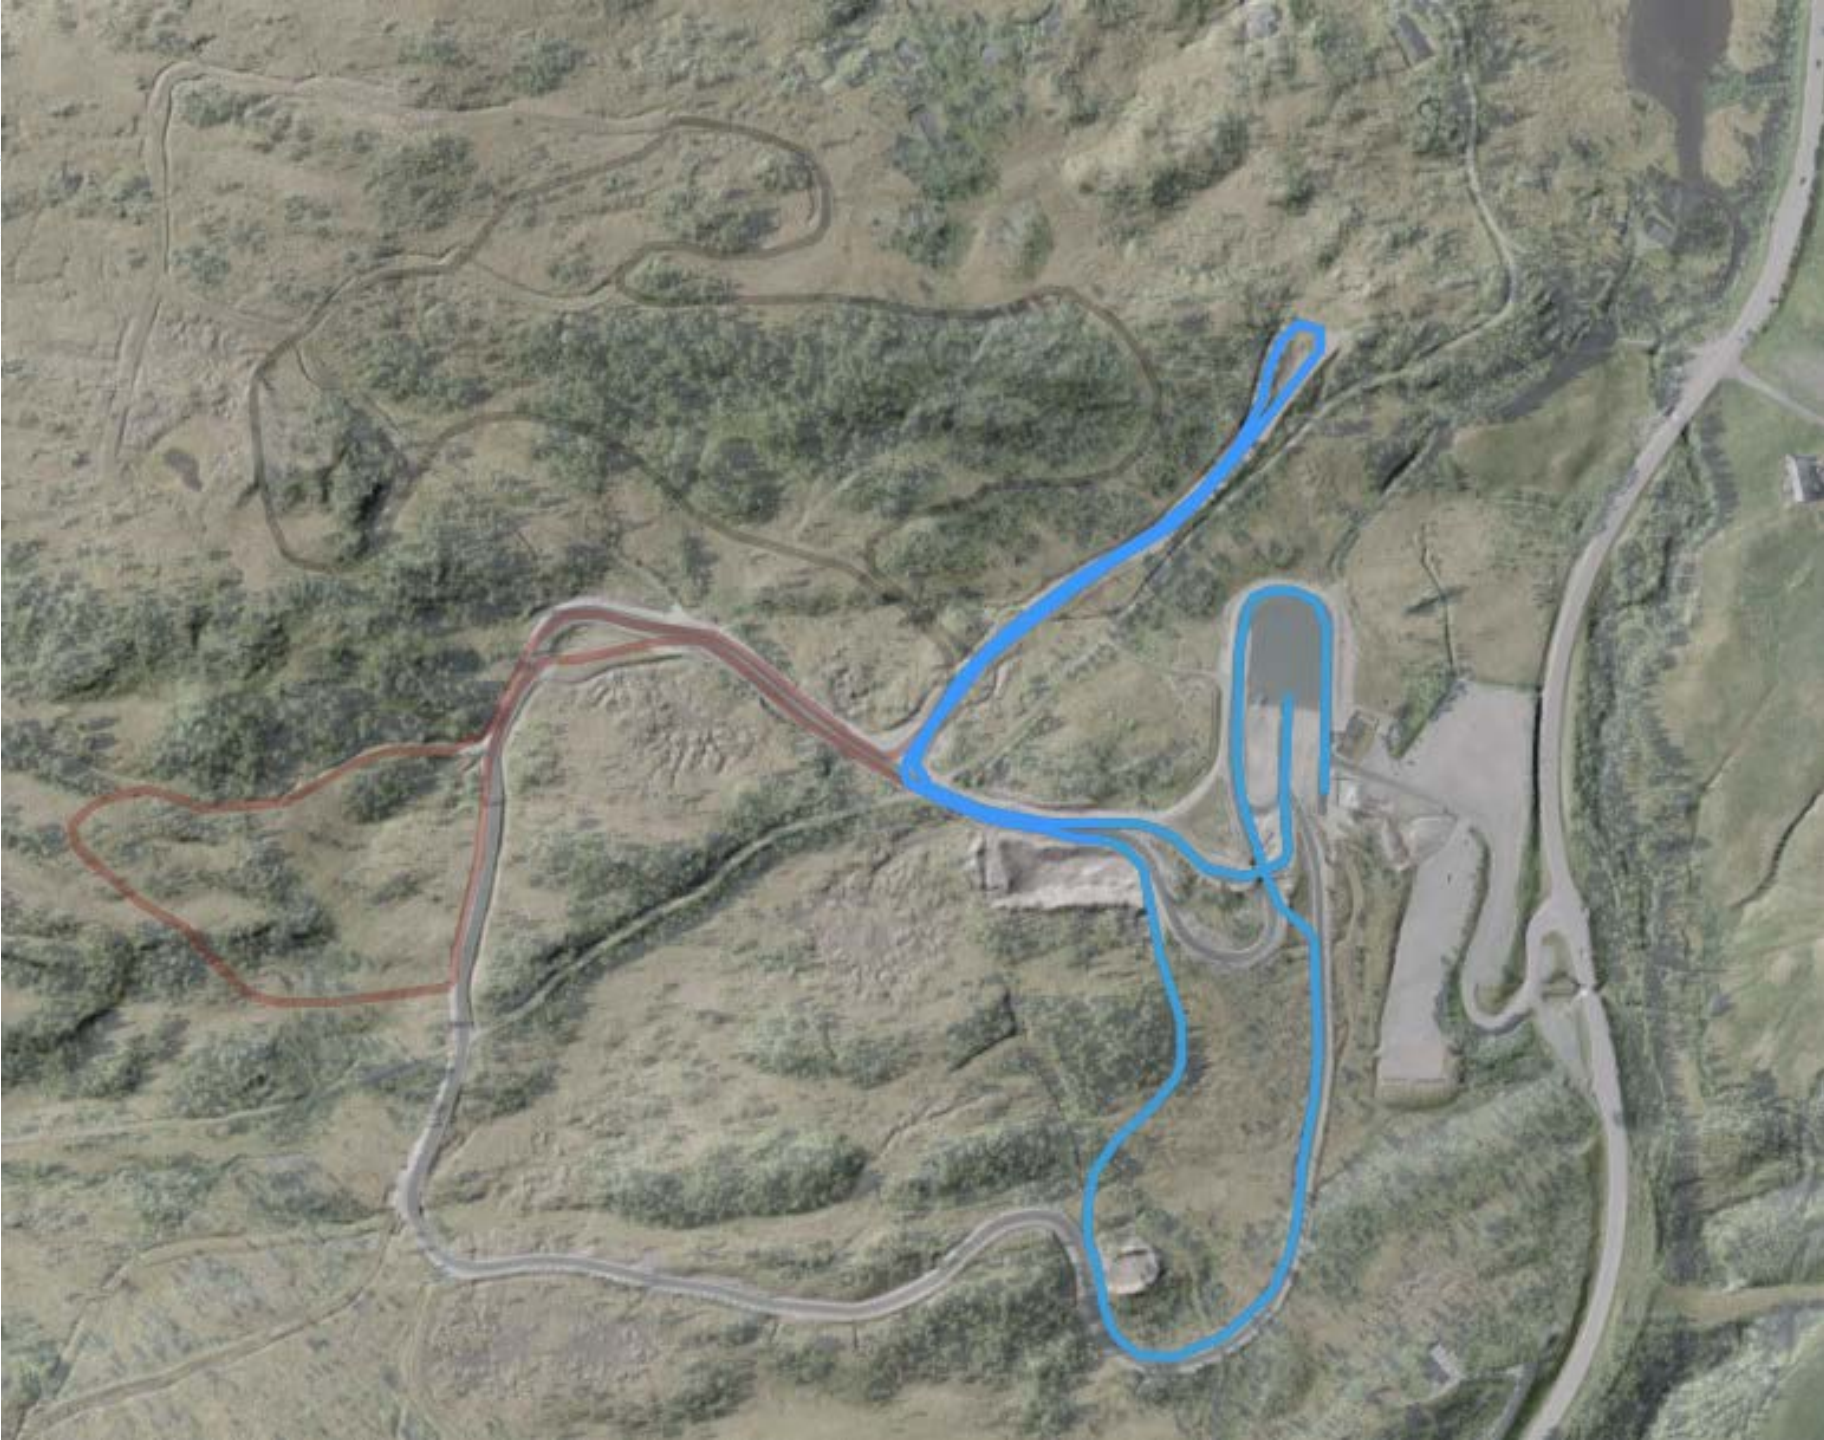

-regionanlegg for ski og friluftsliv-

1 KM LØYPE

16.01.2021

1 km

2 km

3 km

5 km

**LANGELAND
SKI OG FRITIDSSENTER A/S**

-regionanlegg for ski og friluftsliv-

2 KM LØYPE

16.01.2021

1 km

2 km

3 km

5 km

**LANGELAND
SKI OG FRITIDSSENTER A/S**

-regionanlegg for ski og friluftsliv-

3 KM LØYPE

16.01.2021

 1 km

 2 km

 3 km

 5 km

**LANGELAND
SKI OG FRITIDSSENTER A/S**

-regionanlegg for ski og friluftsliv-

5 KM LØYPE

16.01.2021

1 km

2 km

3 km

5 km