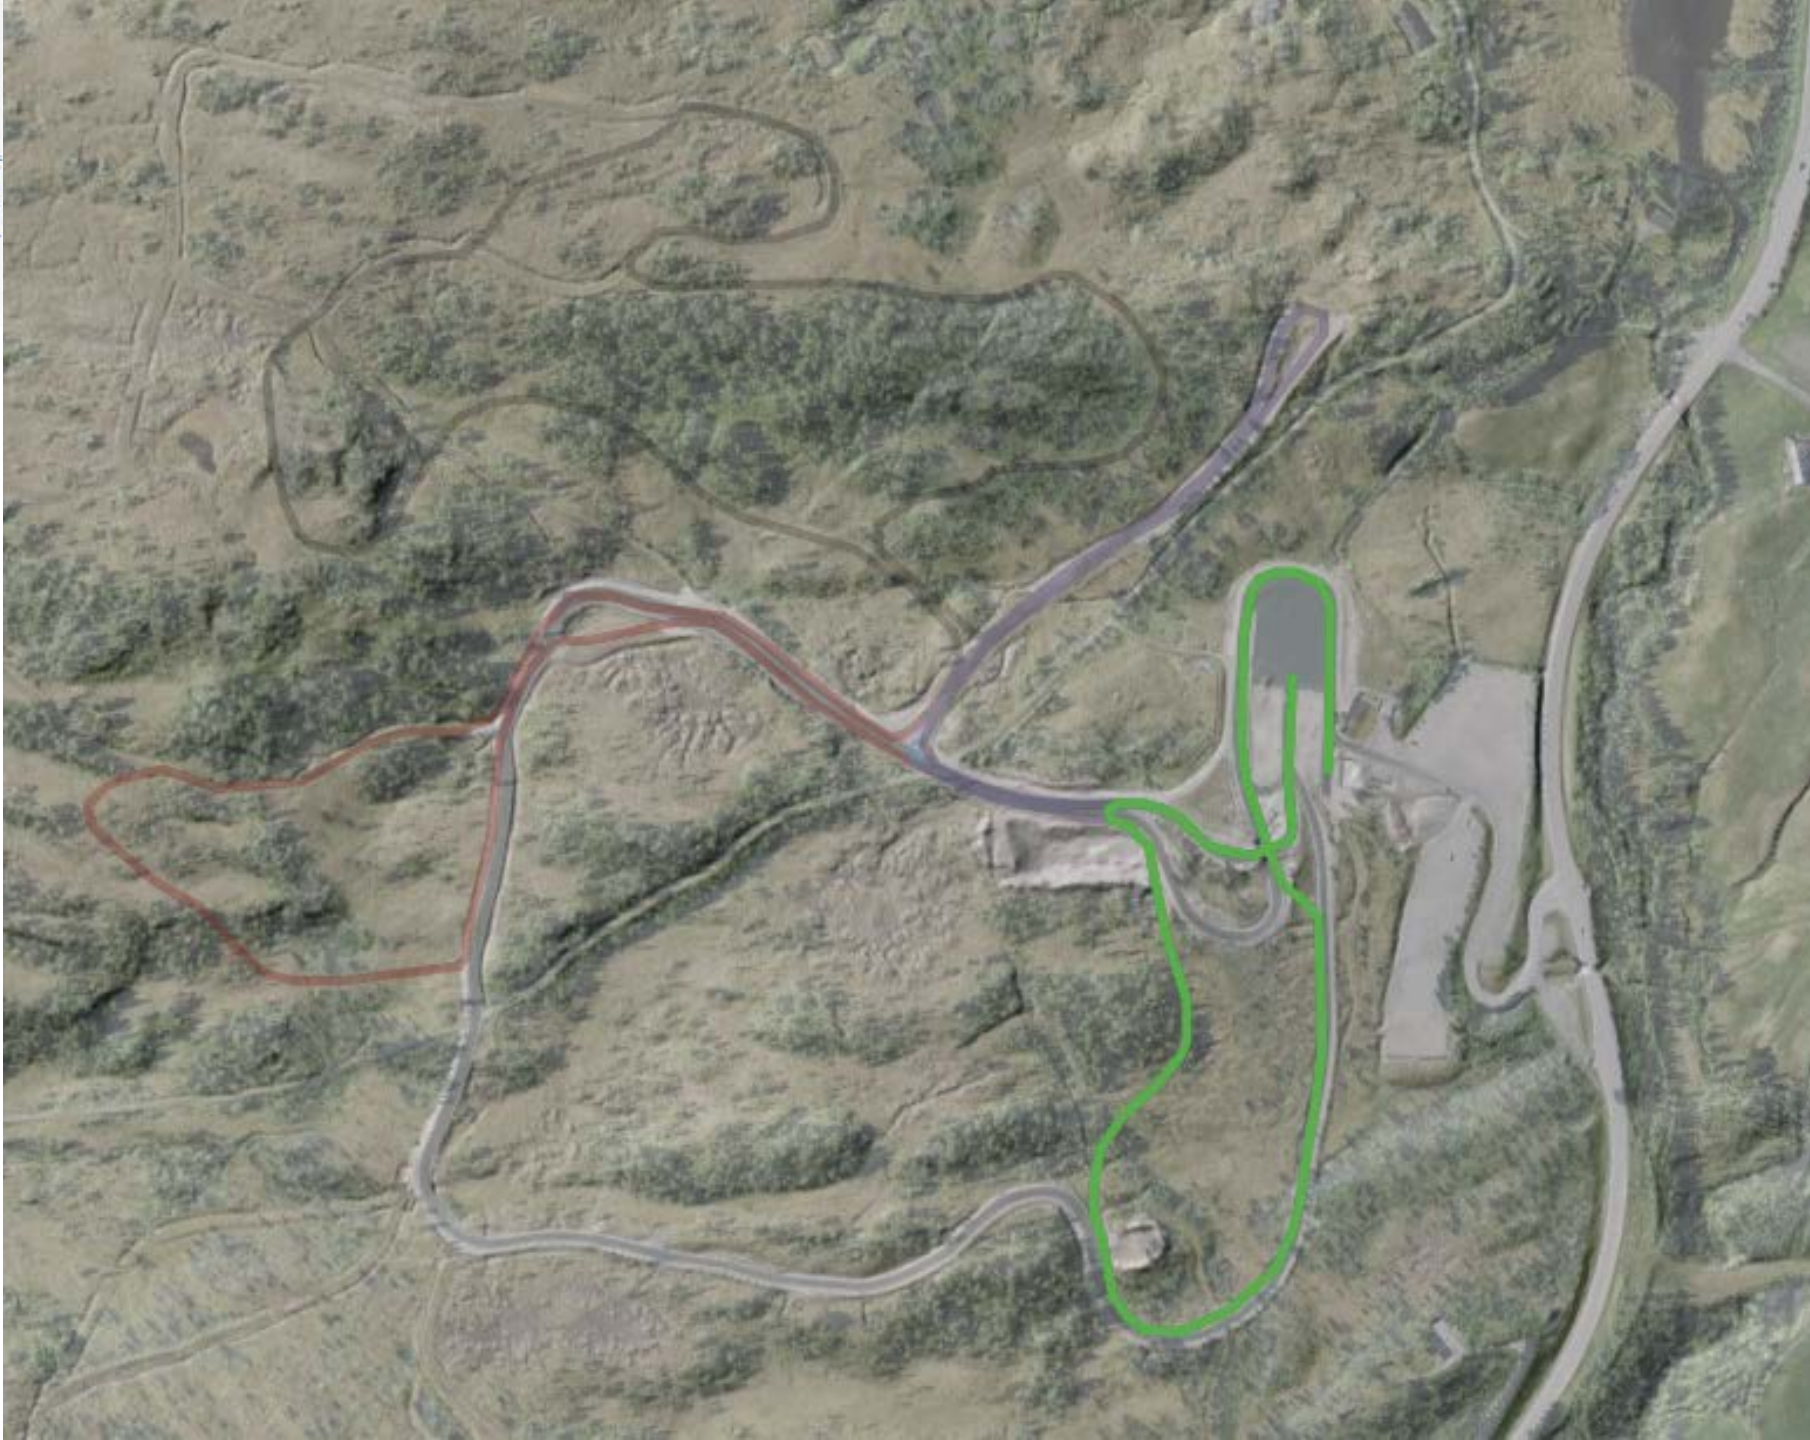

-regionanlegg for ski og friluftsliv-

1 KM LØYPE

16.01.2021

1 km

2 km

3 km

5 km

**LANGELAND
SKI OG FRITIDSSENTER A/S**

-regionanlegg for ski og friluftsliv-

2 KM LØYPE

16.01.2021

1 km

2 km

3 km

5 km

**LANGELAND
SKI OG FRITIDSSENTER A/S**

-regionanlegg for ski og friluftsliv-

3 KM LØYPE

16.01.2021

 1 km

 2 km

 3 km

 5 km

**LANGELAND
SKI OG FRITIDSSENTER A/S**

-regionanlegg for ski og friluftsliv-

5 KM LØYPE

16.01.2021

1 km

2 km

3 km

5 km