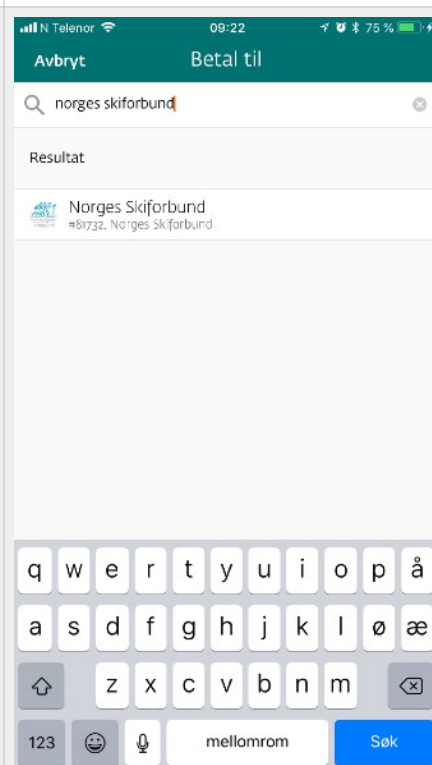

Steg 1

Tast din pin kode

Steg 2

Velg: Betal til og skriv inn Norges Skiforbund i søke feltet.

Steg 3

Velg: Norges Skiforbund

Steg 4

Velg: Trenerseminar Helsefyren egenandel