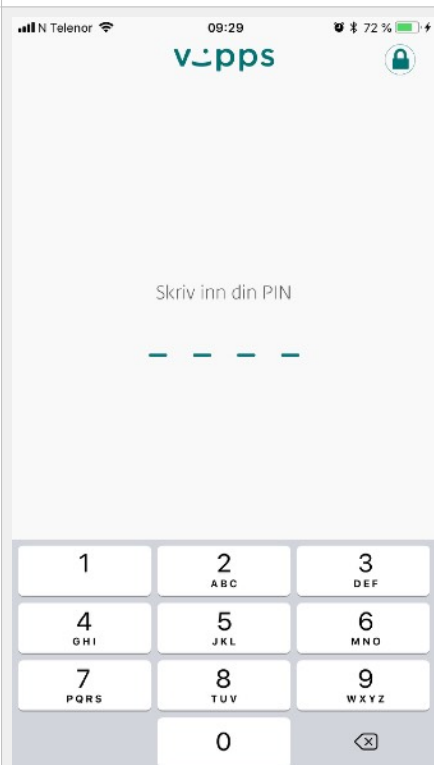

Steg 1

Tast din pin kode

Steg 2

Velg: Betal til og skriv inn Norges Skiforbund i søke feltet.

Steg 3

Velg: Norges Skiforbund

Steg 4

Velg: Trenerseminar Helsefyren egenandel