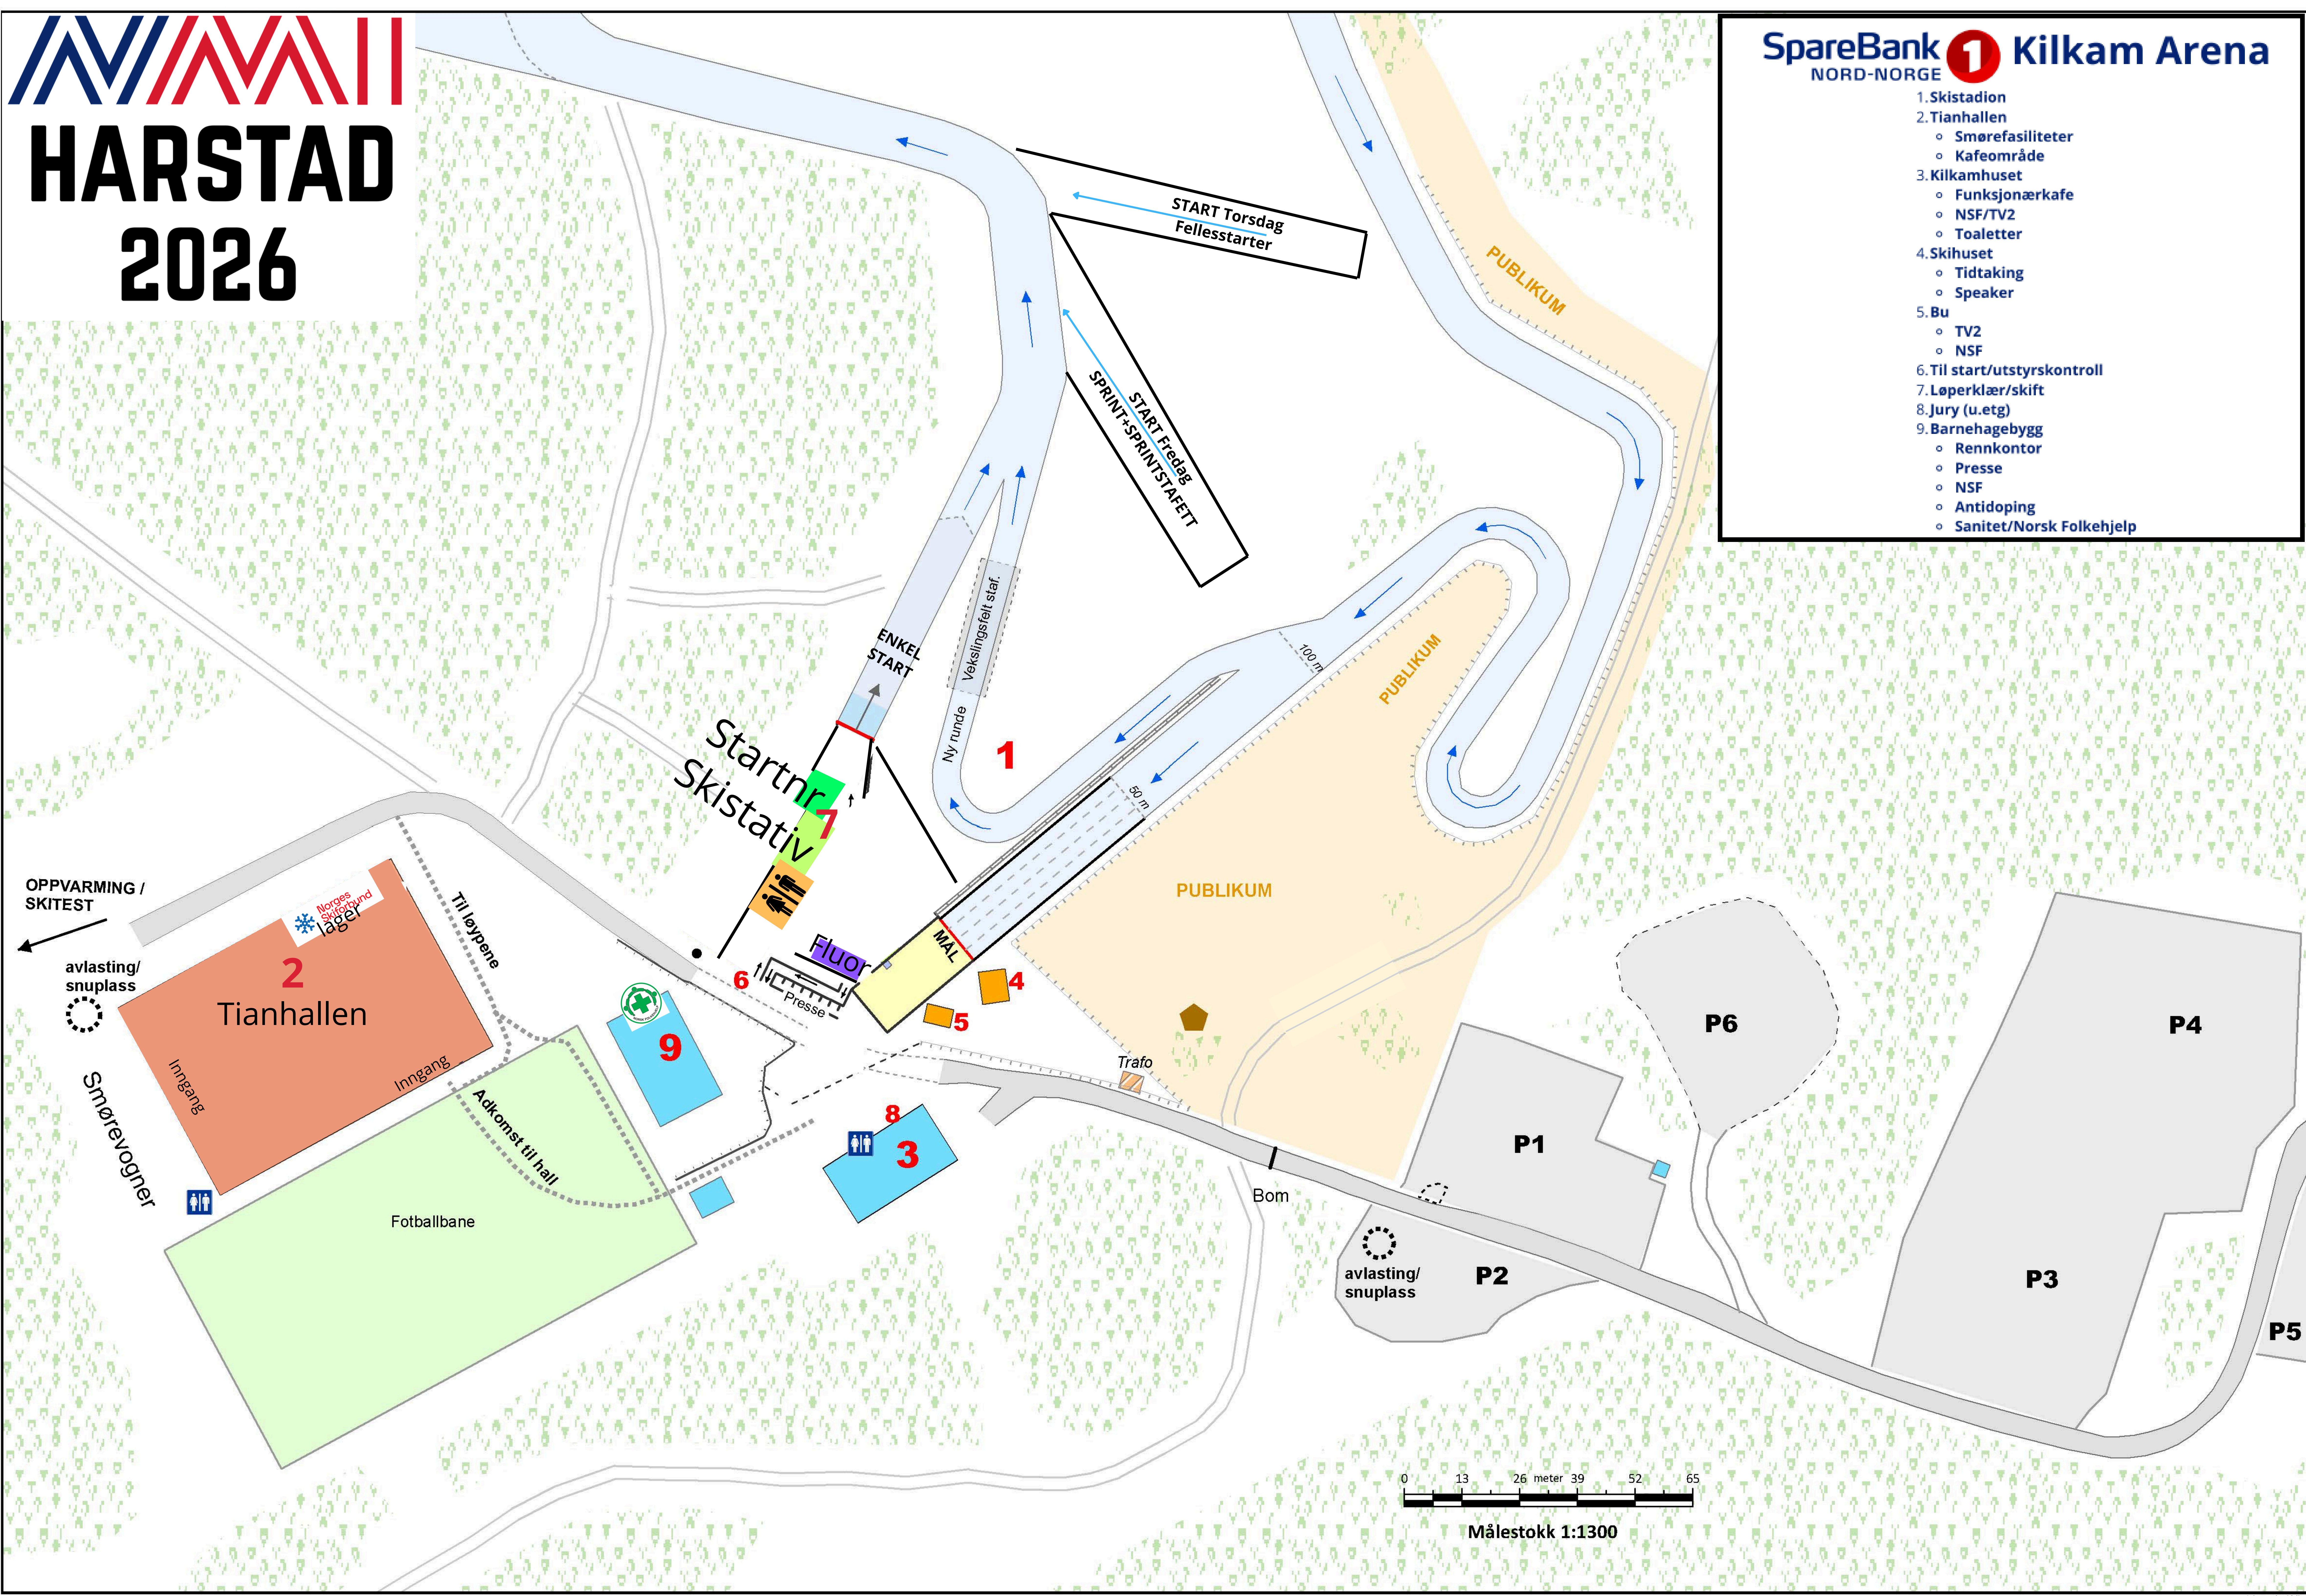

# HARSTAD 2026

- SpareBank 1 Kilkam Arena**  
NORD-NORGE
1. Skistadion
  2. Tianhallen
    - Smørefasiliteter
    - Kafeområde
  3. Kilkamhuset
    - Funksjonærkafe
    - NSF/TV2
    - Toaletter
  4. Skihuset
    - Tidtaking
    - Speaker
  5. Bu
    - TV2
    - NSF
  6. Til start/utstyrskontroll
  7. Løperklær/skift
  8. Jury (u.etg)
  9. Barnehagebygg
    - Rennkontor
    - Presse
    - NSF
    - Antidoping
    - Sanitet/Norsk Folkehjelp

Målestokk 1:1300