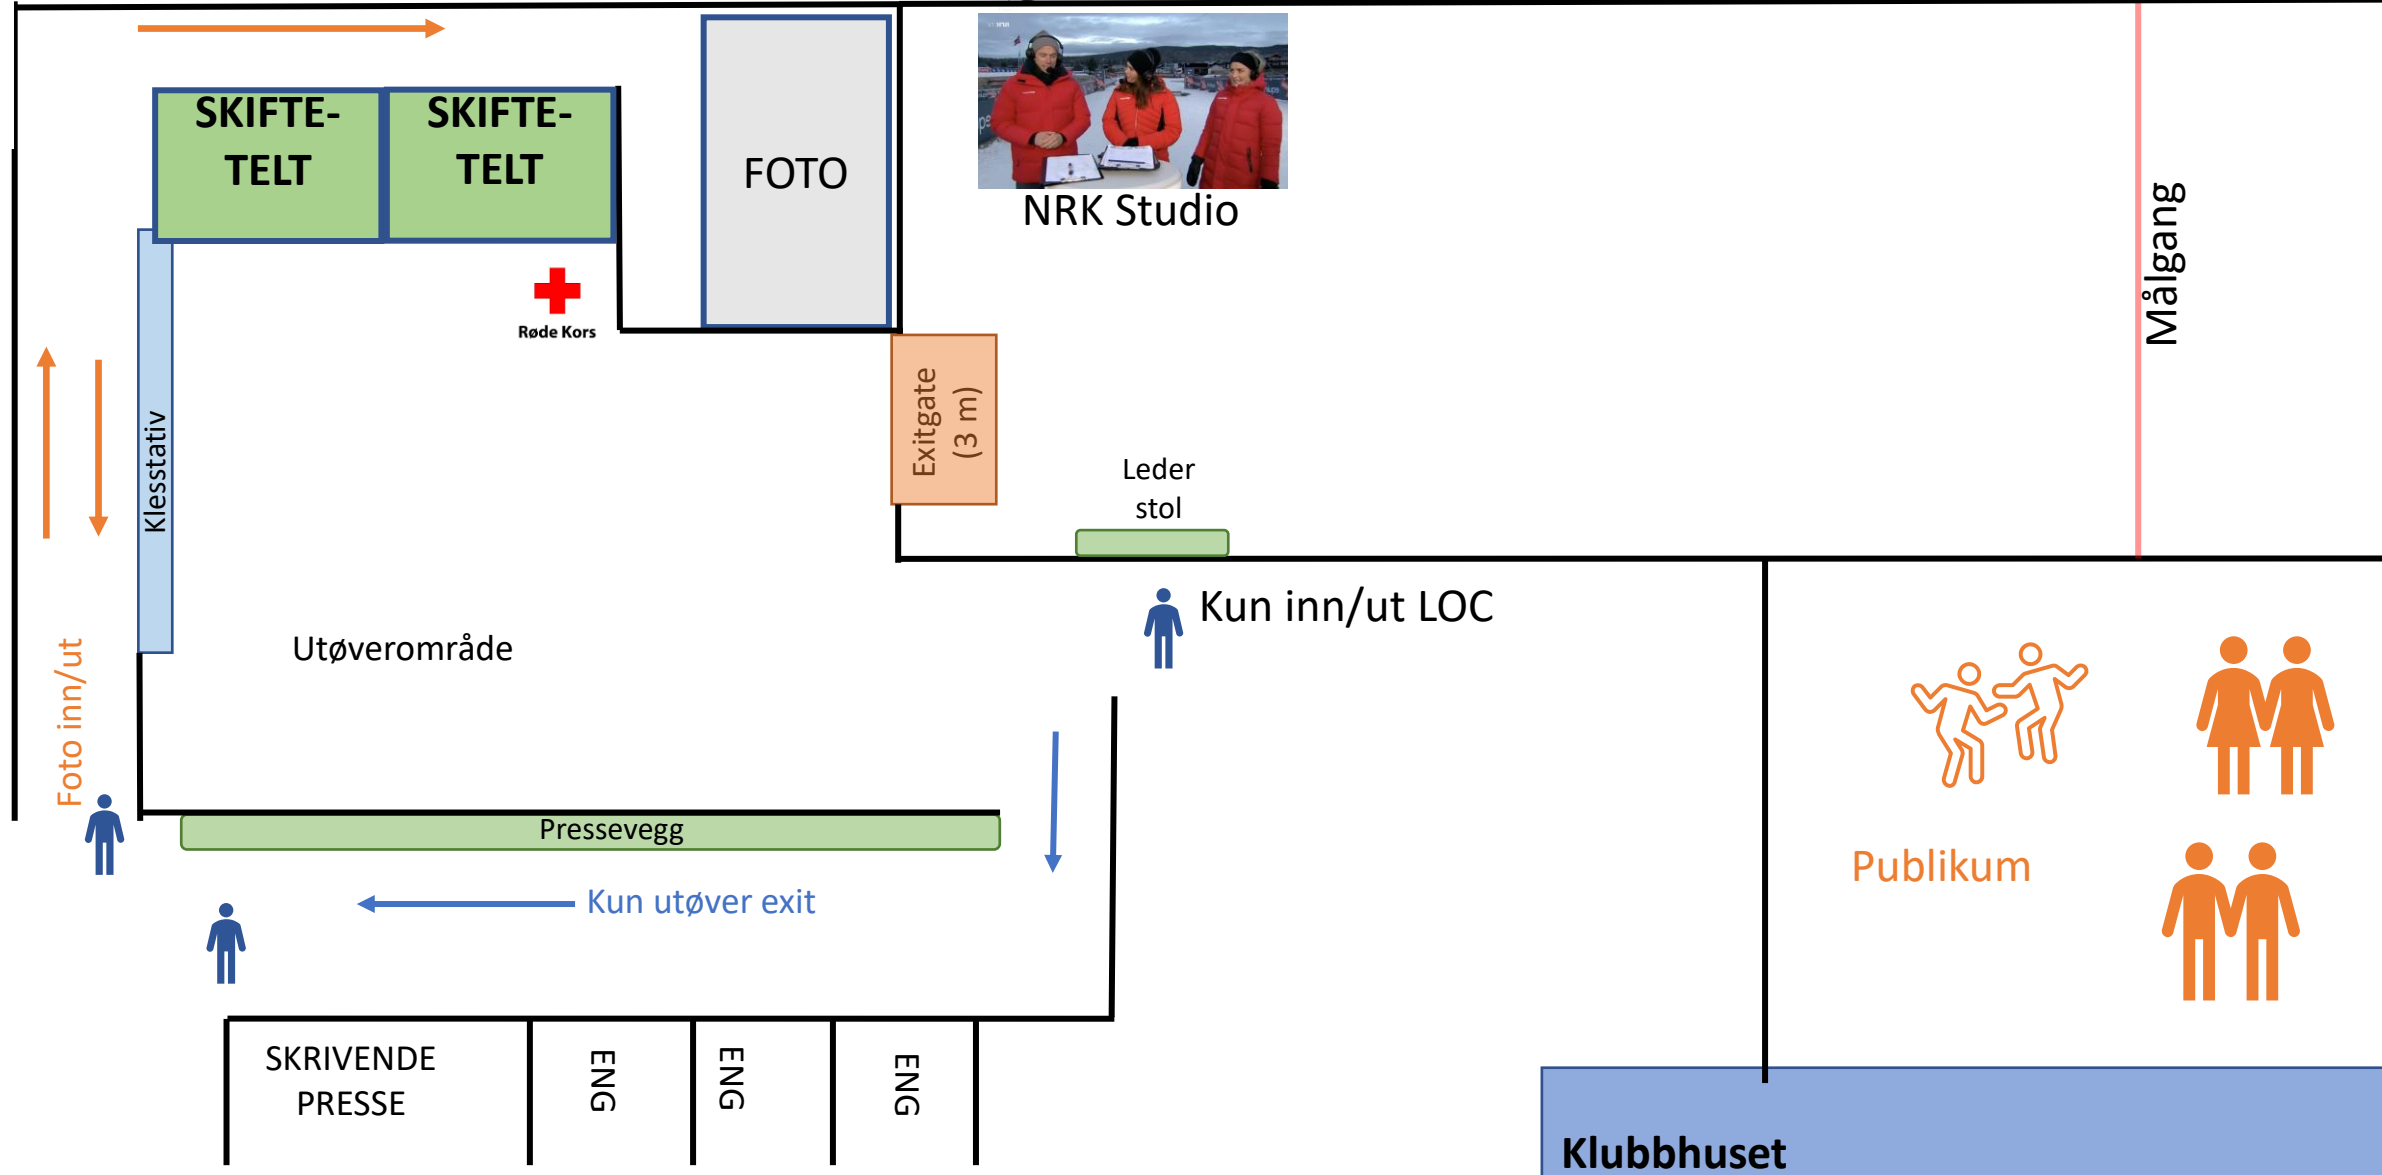

# Akkreditering

- Ingen akkreditering i løyper
- Vis alltid hensyn
- Følg fartsretning
  
- Sætershallen, startområde og mixed-sone/målgang er kun for akkrediterte

Målgang

Exitgate  
(3 m)

Leder  
stol

FOTO