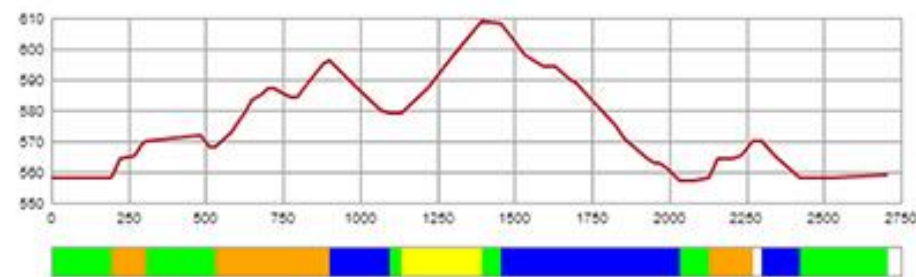

Torsdag

-  No coaching
-  Teknisk-sone
-  Timing-punkt

DYRKE · LOKAL · STYRKE

**Ski NM**

Tolga 2023

NORGES  
SKIFORBUND

DYRKE · LOKAL · STYRKE

**Ski NM**  
Tolga 2023

Course length:	2,710m	Height difference (HD):	52m	Lowest point:	557m
Course category:	D	Maximum climb (MC):	31m	Highest point:	609m
		Total climb (TC):	89m		

Onsdag og  
torsdag

- Coaching-sone
- | Timing-punkt