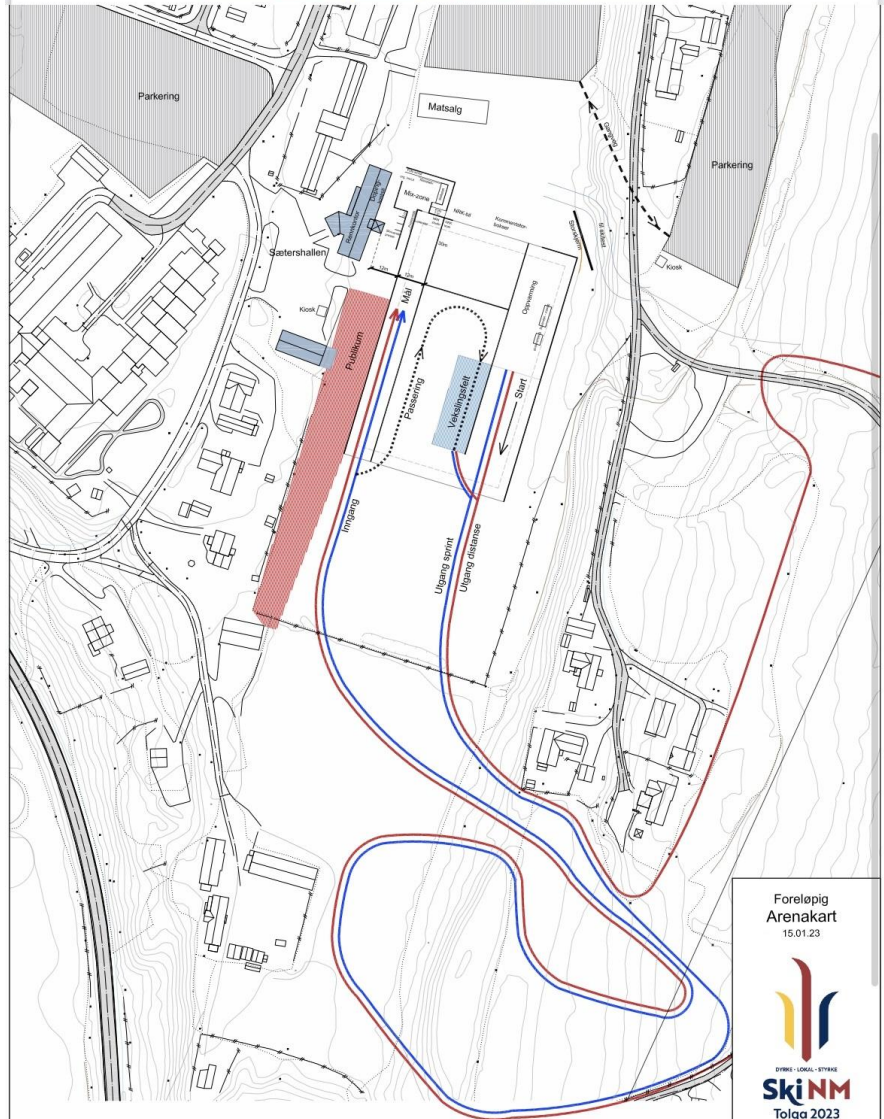

Course length:	1,217m	Height difference (HD):	14m	Lowest point:	557m
Course category:		Maximum climb (MC):	12m	Highest point:	571m
		Total climb (TC):	27m		

Forelig
Arenakart
15.01.23

DYRKE · LOKAL · STYRKE
Ski NM
Tolga 2023