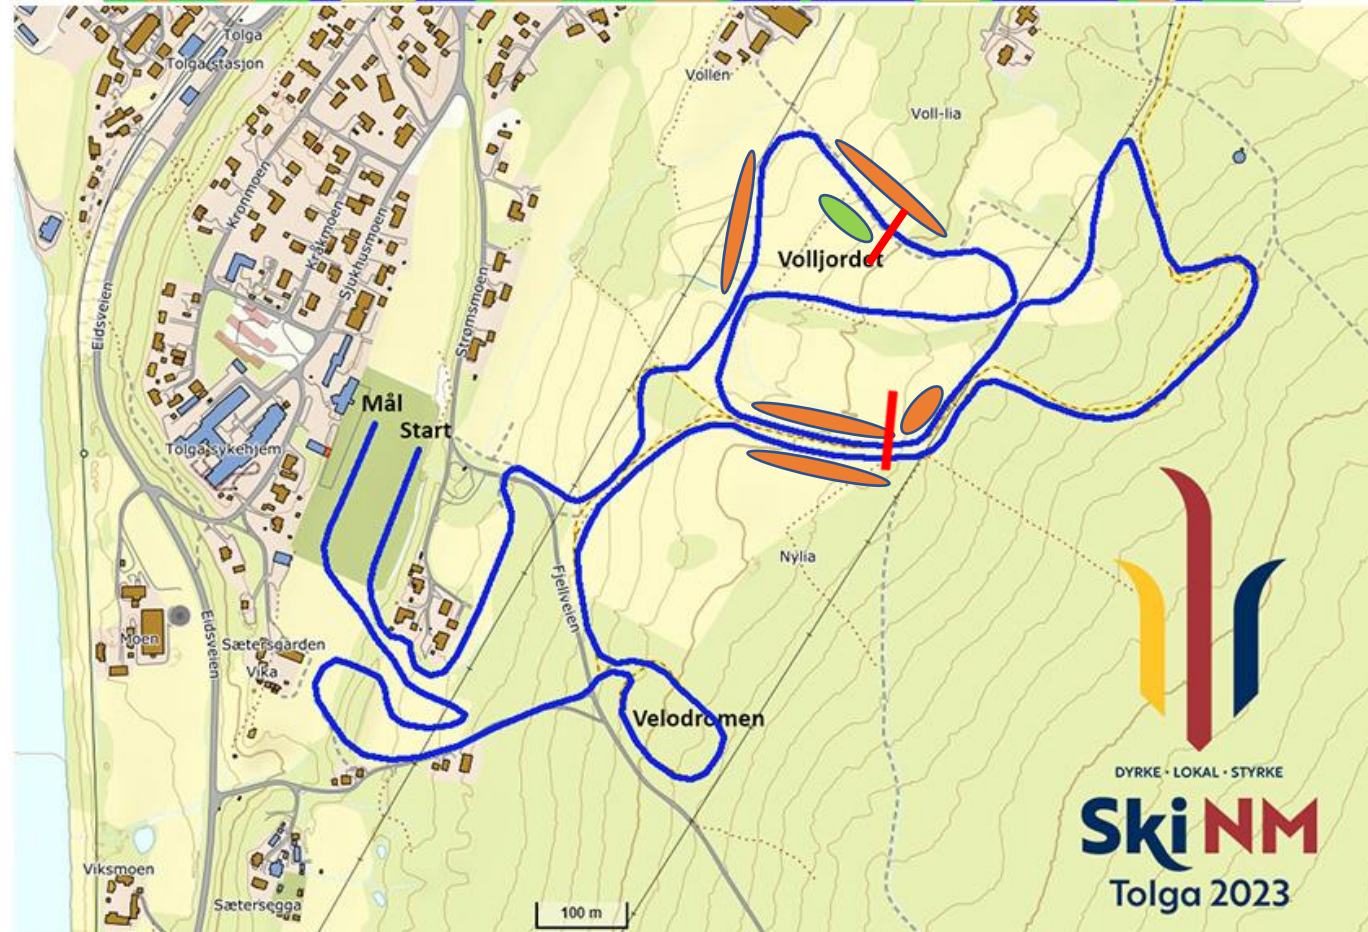

## Tolga 2023

NORGES  
SKIFORBUND

Arenakart  
Para sittende

Course length:	5,344m	Height difference (HD):	79m	Lowest point:	557m
Course category:	D	Maximum climb (MC):	31m	Highest point:	636m
		Total climb (TC):	177m		

Torsdag

-  No coaching
-  Teknisk-sone
-  Timing-punkt

DYRKE · LOKAL · STYRKE

**Ski NM**

Tolga 2023

NORGES  
SKIFORBUND

DYRKE · LOKAL · STYRKE

**Ski NM**  
Tolga 2023