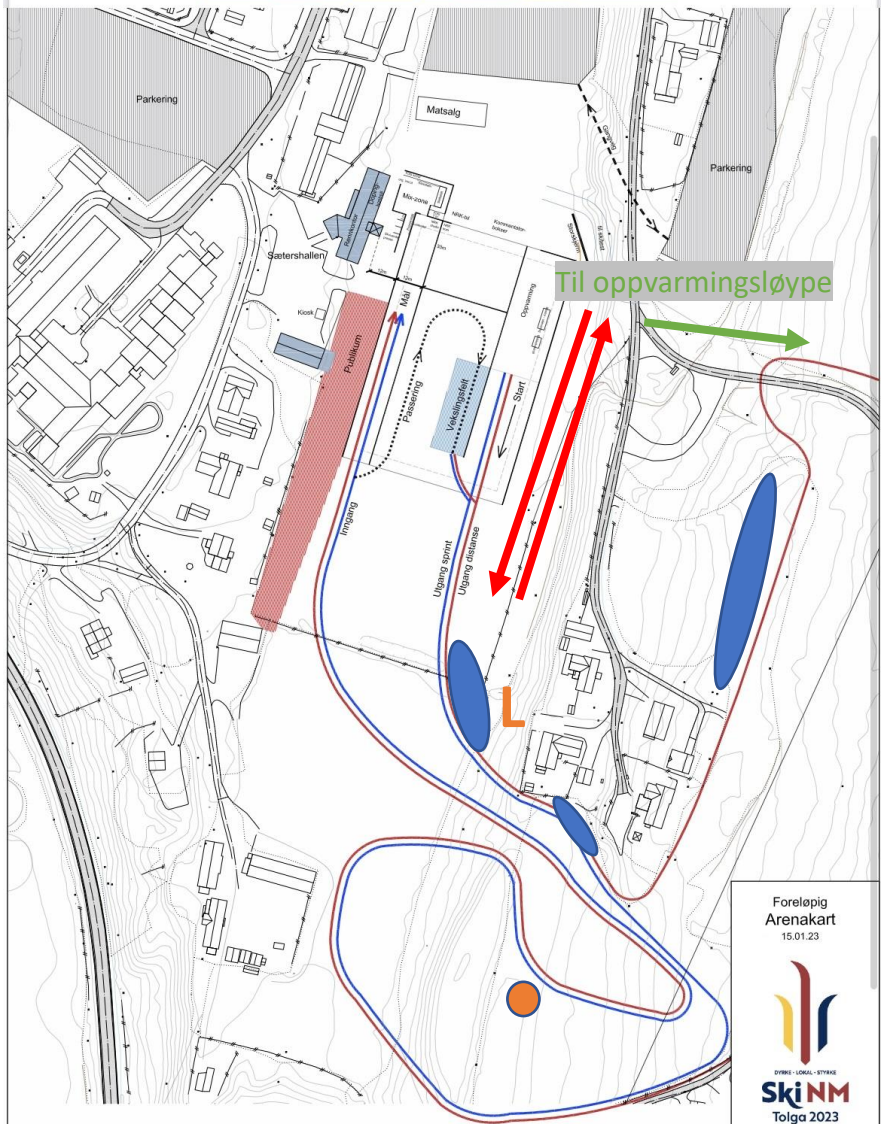

ALLE DAGER

● Coaching-sone

● Nøytral stavpost (kun sprint)

L Drikke sone arrangør (30-50km)

↘ Skitest

Foreløpig Arenakart  
15.01.23

DYRKE · LOKAL · STYRKE

**Ski NM**