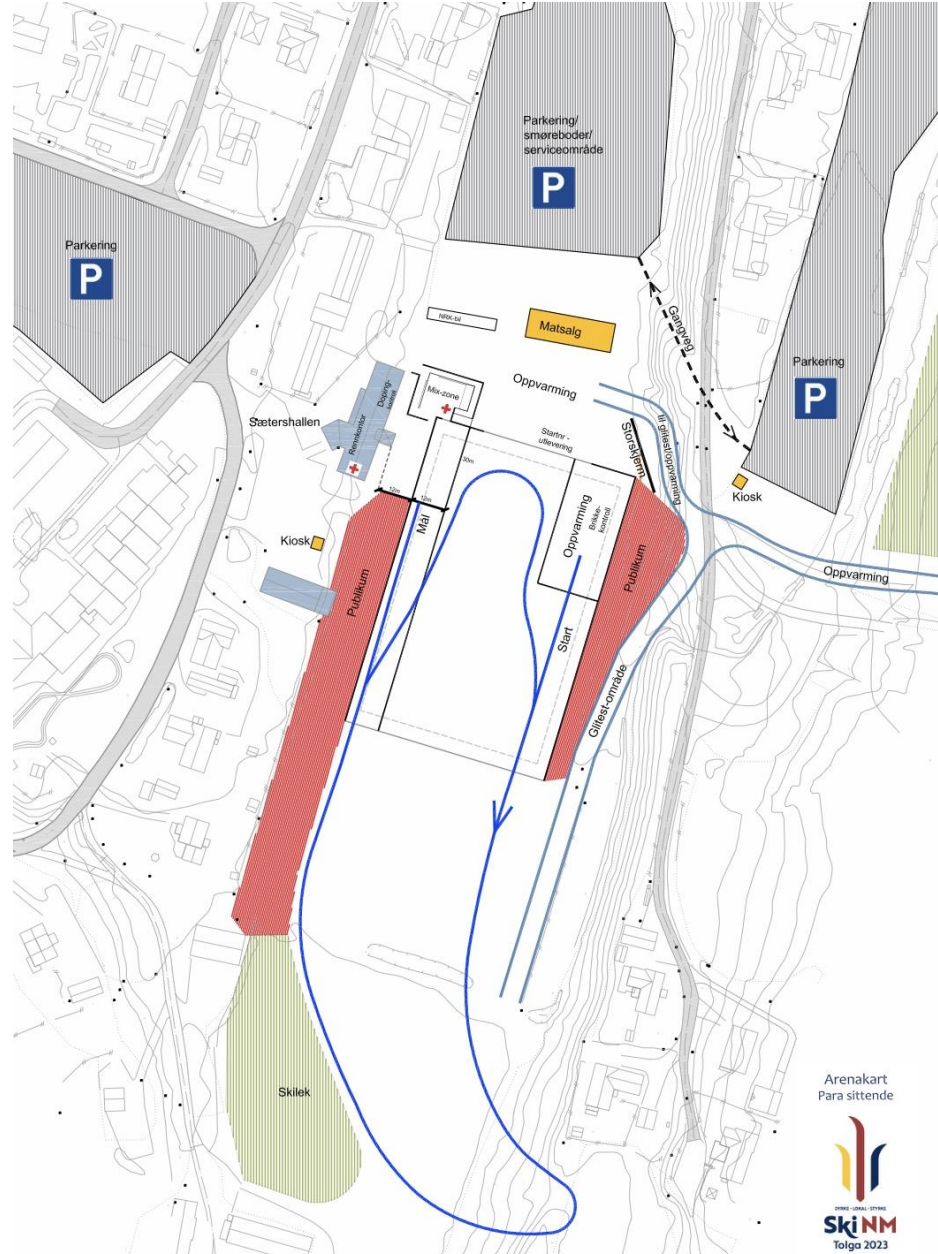

Arenakart
Para sittende