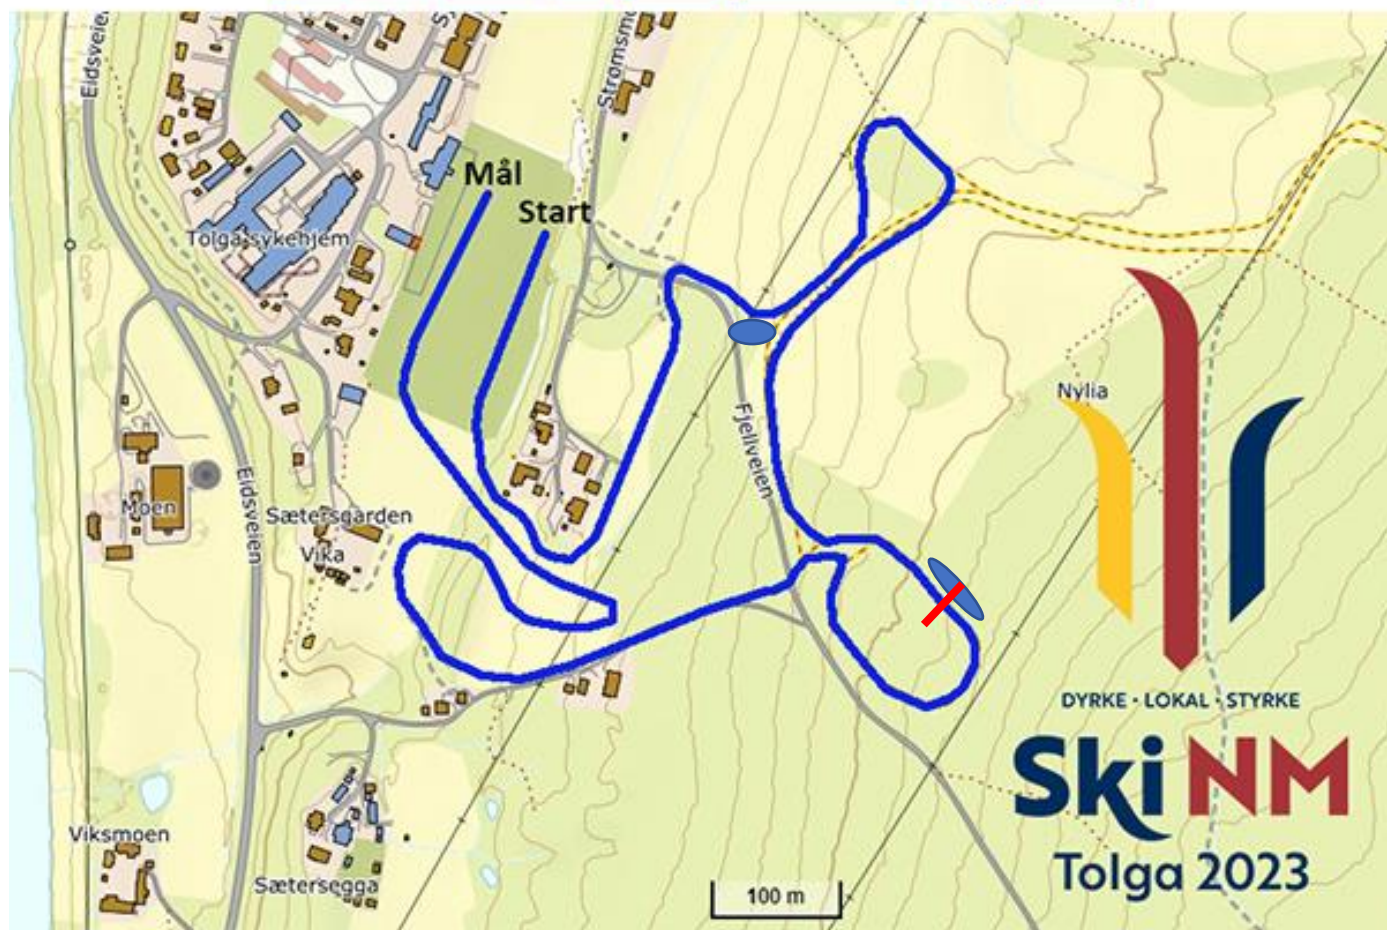

Onsdag og  
torsdag

● Coaching-sone

| Timing-punkt

DYRKE · LOKAL · STYRKE

**Ski NM**

Tolga 2023

NORGES  
SKIFORBUND

DYRKE · LOKAL · STYRKE