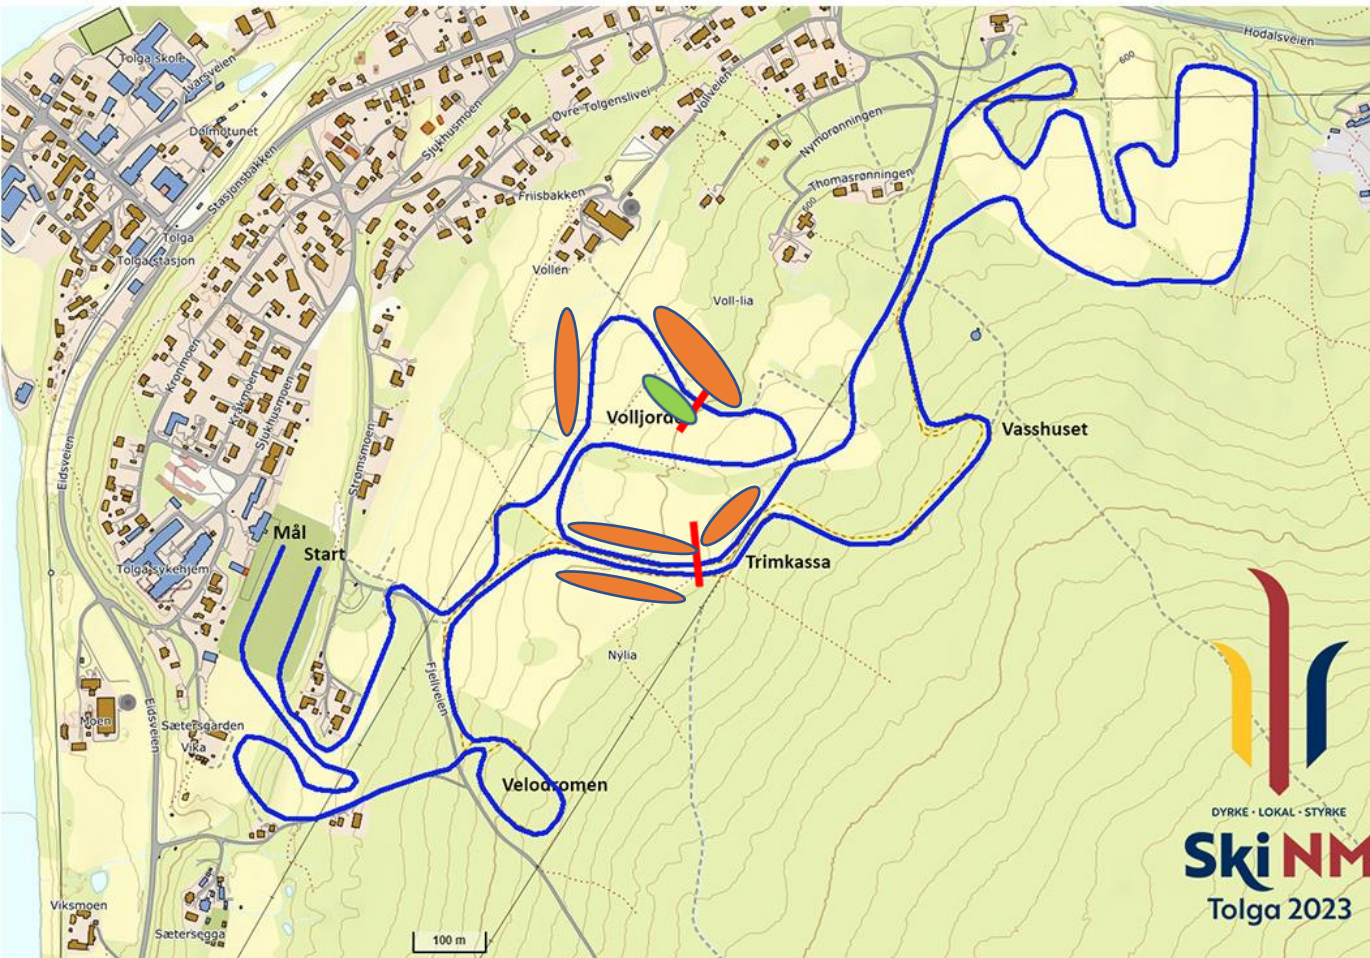

DYRKE · LOKAL · STYRKE

**Ski NM**

Tolga 2023

NORGES  
SKIFORBUND

DYRKE · LOKAL · STYRKE

**Ski NM**

Tolga 2023

Course length:	7,654m	Height difference (HD):	79m	Lowest point:	557m
Course category:	D	Maximum climb (MC):	31m	Highest point:	636m
		Total climb (TC):	240m		

Fredag, 7,5km

-  No coaching
-  Teknisk-sone
-  Timing-punkt

DYRKE · LOKAL · STYRKE