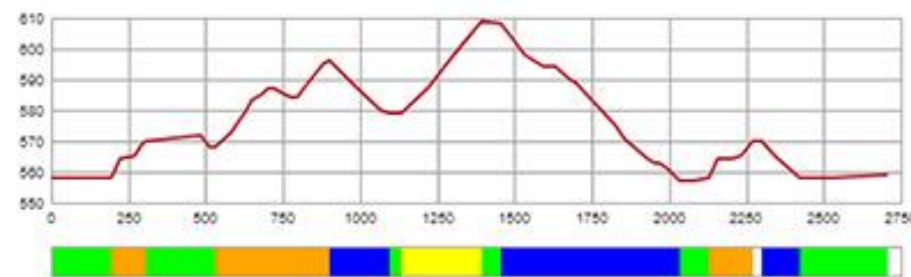

# RENNPROGRAM

Tidsskjema sprint:

Kvinner Kvalifiseringsheat 1	15:45:00
Kvinner Kvalifiseringsheat 2	16:10:00
Menn Kvalifiseringsheat 1	16:35:00
Menn Kvalifiseringsheat 2	17:00:00
Menn Kvalifiseringsheat 3	17:25:00
Kvinner Finale	18:00:00
Menn Finale	18:30:00

## Teamsprint

- De to beste lagene i hvert kvalifiseringsheat går direkte videre til finalen
- 11 beste tidene går videre på LL for kvinner
- 9 beste tidene går videre på LL for menn

Course length:	2,710m	Height difference (HD):	52m	Lowest point:	557m
Course category:	D	Maximum climb (MC):	31m	Highest point:	609m
		Total climb (TC):	89m		