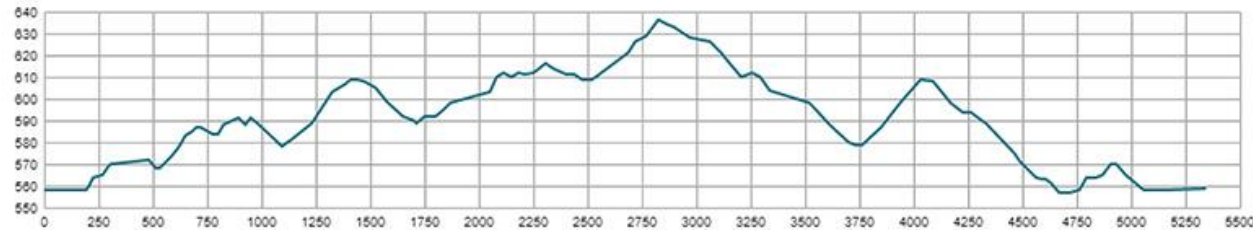

Seremonier Blomster seremoni og premieutdeling, etter Para øvelsene

DYRKE · LOKAL · STYRKE

Ski NM

Tolga 2023

Kutter første bakke. Løypa svinger til høyre før første bakke, som markert i rødt på kartet.

Course length:	5,344m	Height difference (HD):	79m	Lowest point:	557m
Course category:	D	Maximum climb (MC):	31m	Highest point:	636m
		Total climb (TC):	177m		