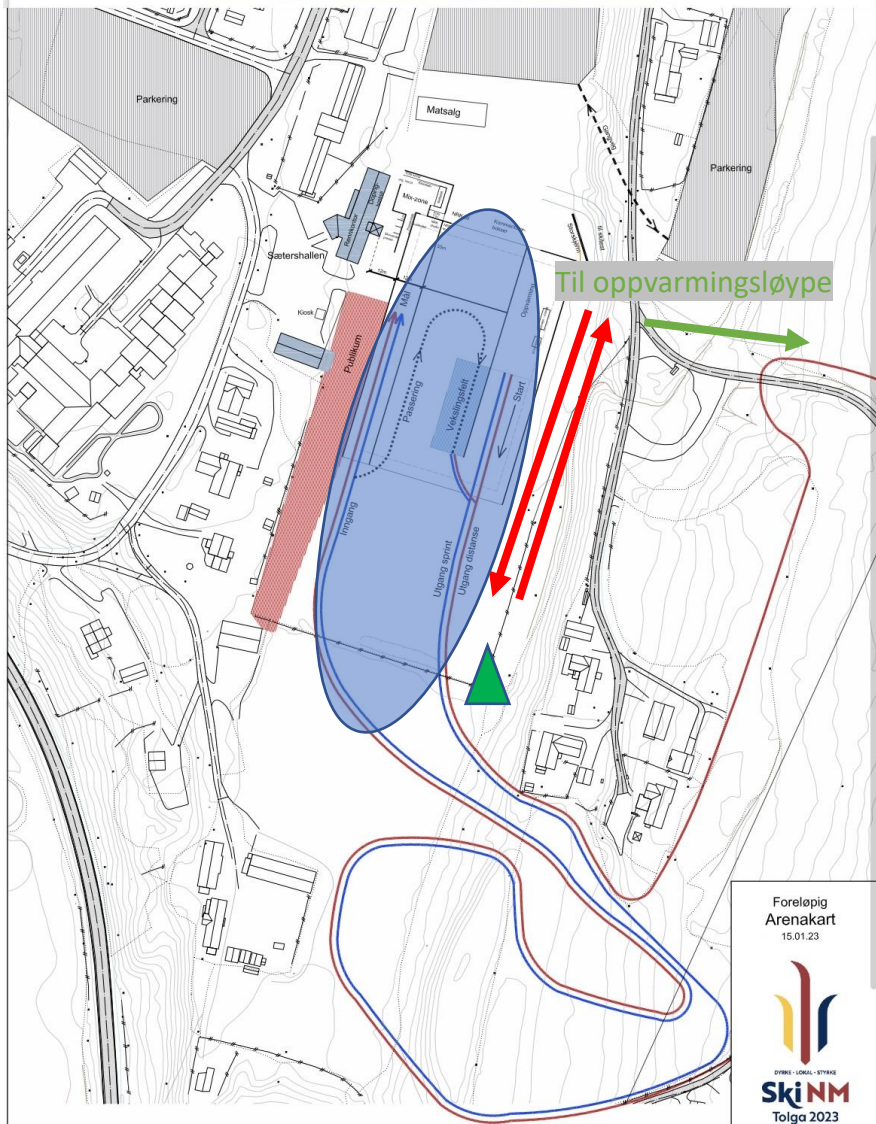

Yr - Sætersgarden - Langtidsvarsel

DYRKE · LOKAL · STYRKE

Ski NM

Tolga 2023

- 3 startspor
- + 1 spor para

- 3 korridorer til mål

Arenakart
30.01.23

Course length:	1,217m	Height difference (HD):	14m	Lowest point:	557m
Course category:		Maximum climb (MC):	12m	Highest point:	571m
		Total climb (TC):	27m		

ALLE DAGER

 No coaching-
sone

 Drikke sone
arrangør (30-
50km)

 Skitest

Foreløpig
Arenakart
15.01.23

DYRKE · LOKAL · STYRKE

Ski NM

Tolga 2023