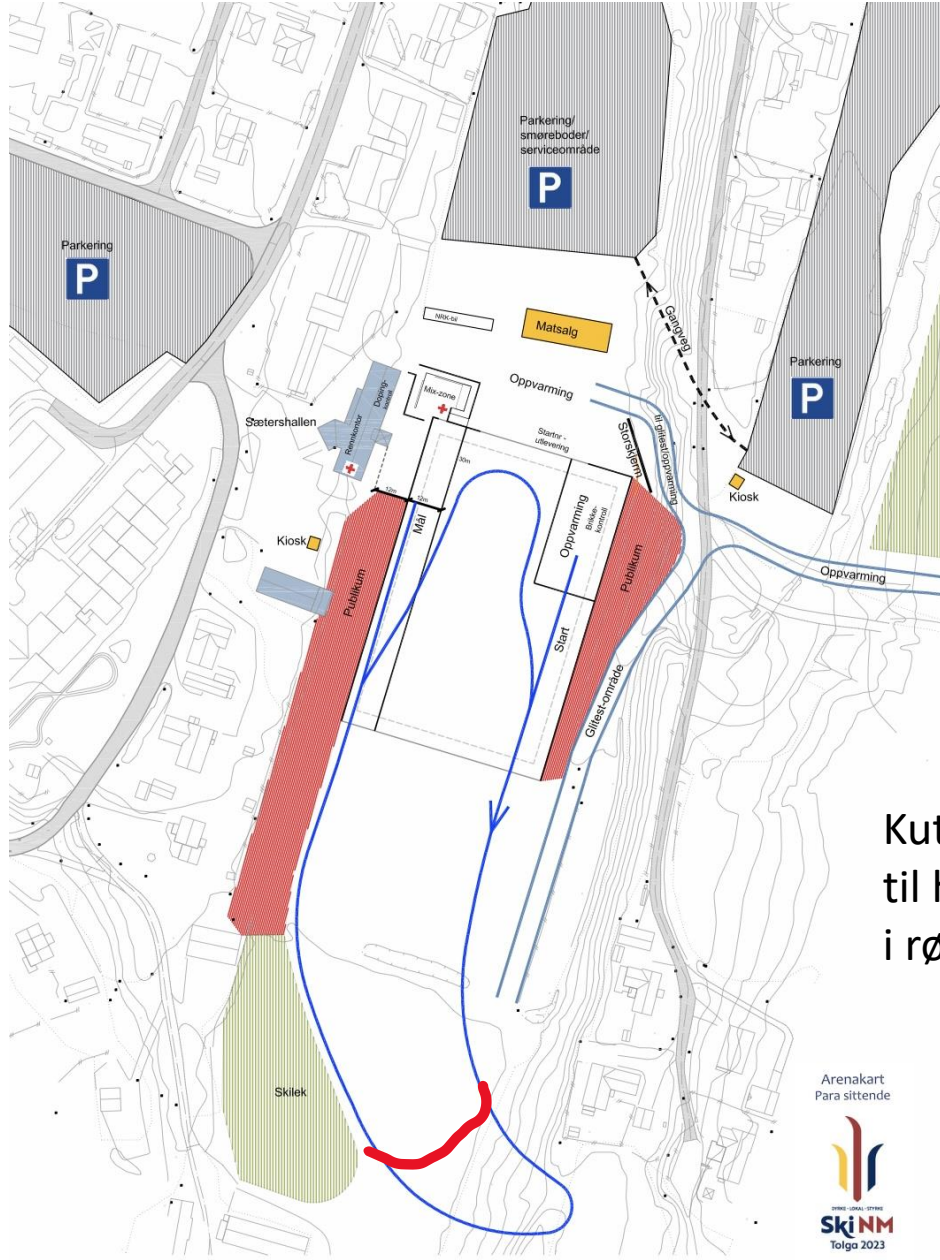

Seremonier Blomster seremoni og premieutdeling, etter Para øvelsene

DYRKE · LOKAL · STYRKE

Ski NM

Tolga 2023

Kutter første bakke. Løypa svinger til høyre før første bakke, som markert i rødt på kartet.

Course length:	5,344m	Height difference (HD):	79m	Lowest point:	557m
Course category:	D	Maximum climb (MC):	31m	Highest point:	636m
		Total climb (TC):	177m		