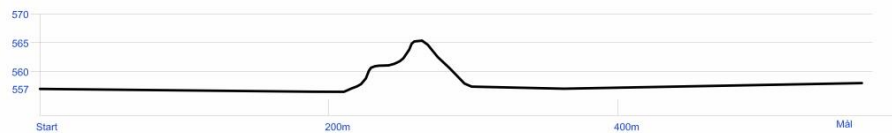

Lørdag 01.04.23:

09:00	Para 5 km sittende fellesstart (8 runder)
10:00	10 km fri kvinner 17 fellesstart
10:05	10 km fri kvinner 18 fellesstart
10:50	15 km fri kvinner 19-20 fellesstart
10:50	Para 10 og 15 km stående fellesstart
12:00	15 km fri menn 17 fellesstart
12:05	15 km fri menn 18 fellesstart
12:50	20 km fri menn 19-20 fellesstart

Seremonier Blomster seremoni og premieutdeling, etter Para øvelsene

DYRKE · LOKAL · STYRKE

Ski NM

Tolga 2023

Kutter første bakke. Løypa svinger til høyre før første bakke, som markert i rødt på kartet.

Course length:	5,344m	Height difference (HD):	79m	Lowest point:	557m
Course category:	D	Maximum climb (MC):	31m	Highest point:	636m
		Total climb (TC):	177m		