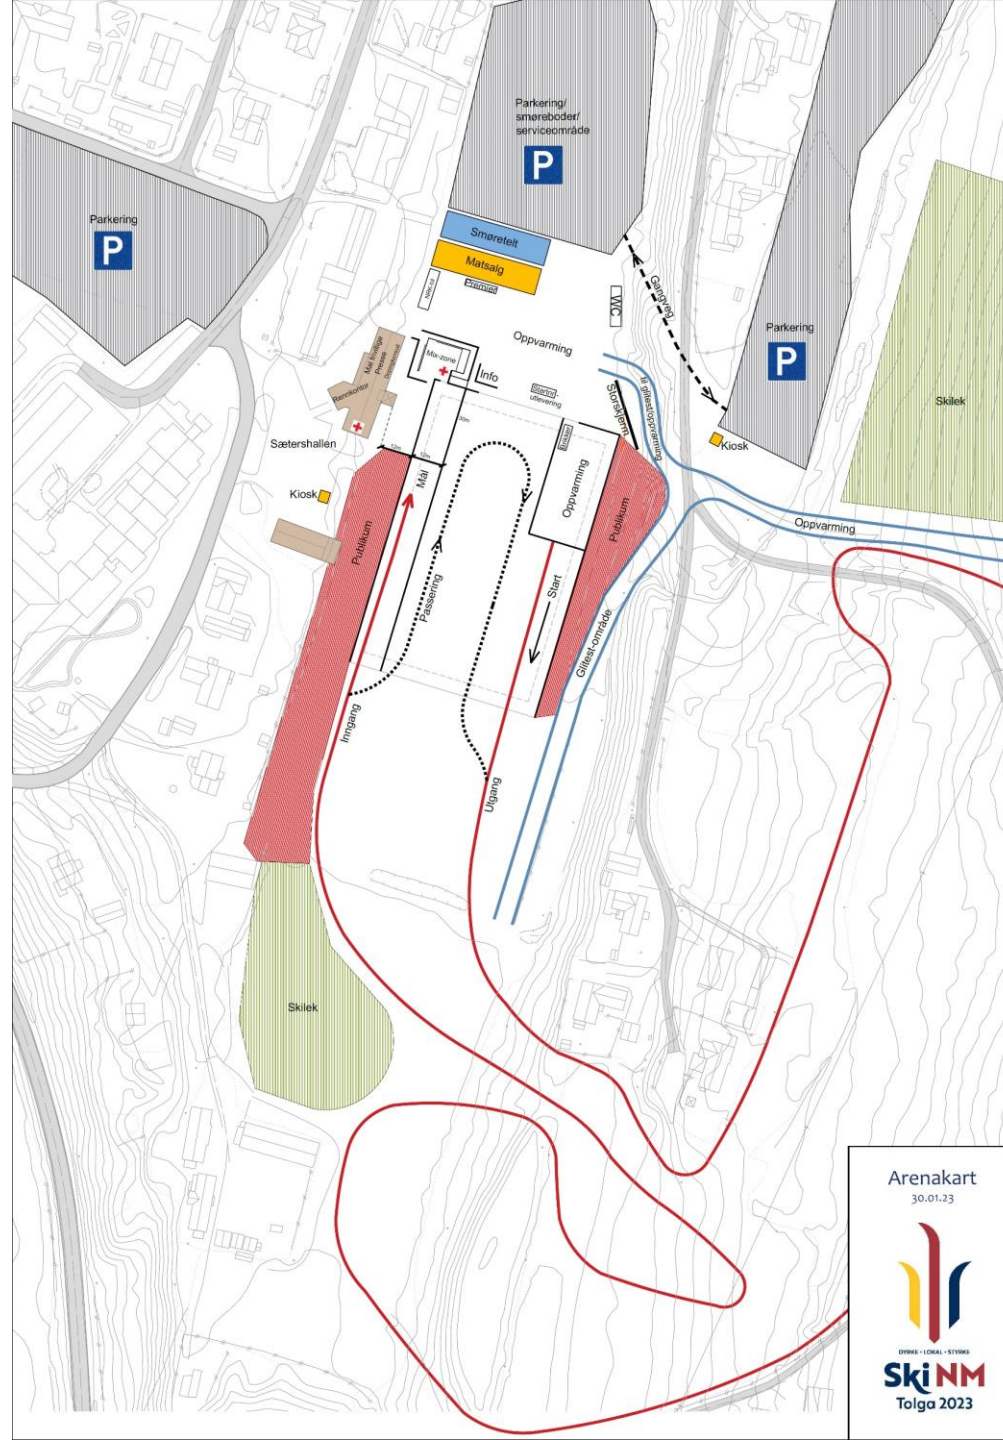

Yr - Sætersgarden - Langtidsvarsel

DYRKE · LOKAL · STYRKE

Ski NM

Tolga 2023

- 3 startspor
- + 1 spor para

- 3 korridorer til mål

Arenakart
30.01.23

Course length:	1,217m	Height difference (HD):	14m	Lowest point:	557m
Course category:		Maximum climb (MC):	12m	Highest point:	571m
		Total climb (TC):	27m		

ALLE DAGER

 No coaching-
sone

 Drikke sone
arrangør (30-
50km)

 Skitest

Foreløpig
Arenakart
15.01.23

DYRKE · LOKAL · STYRKE

Ski NM

Tolga 2023