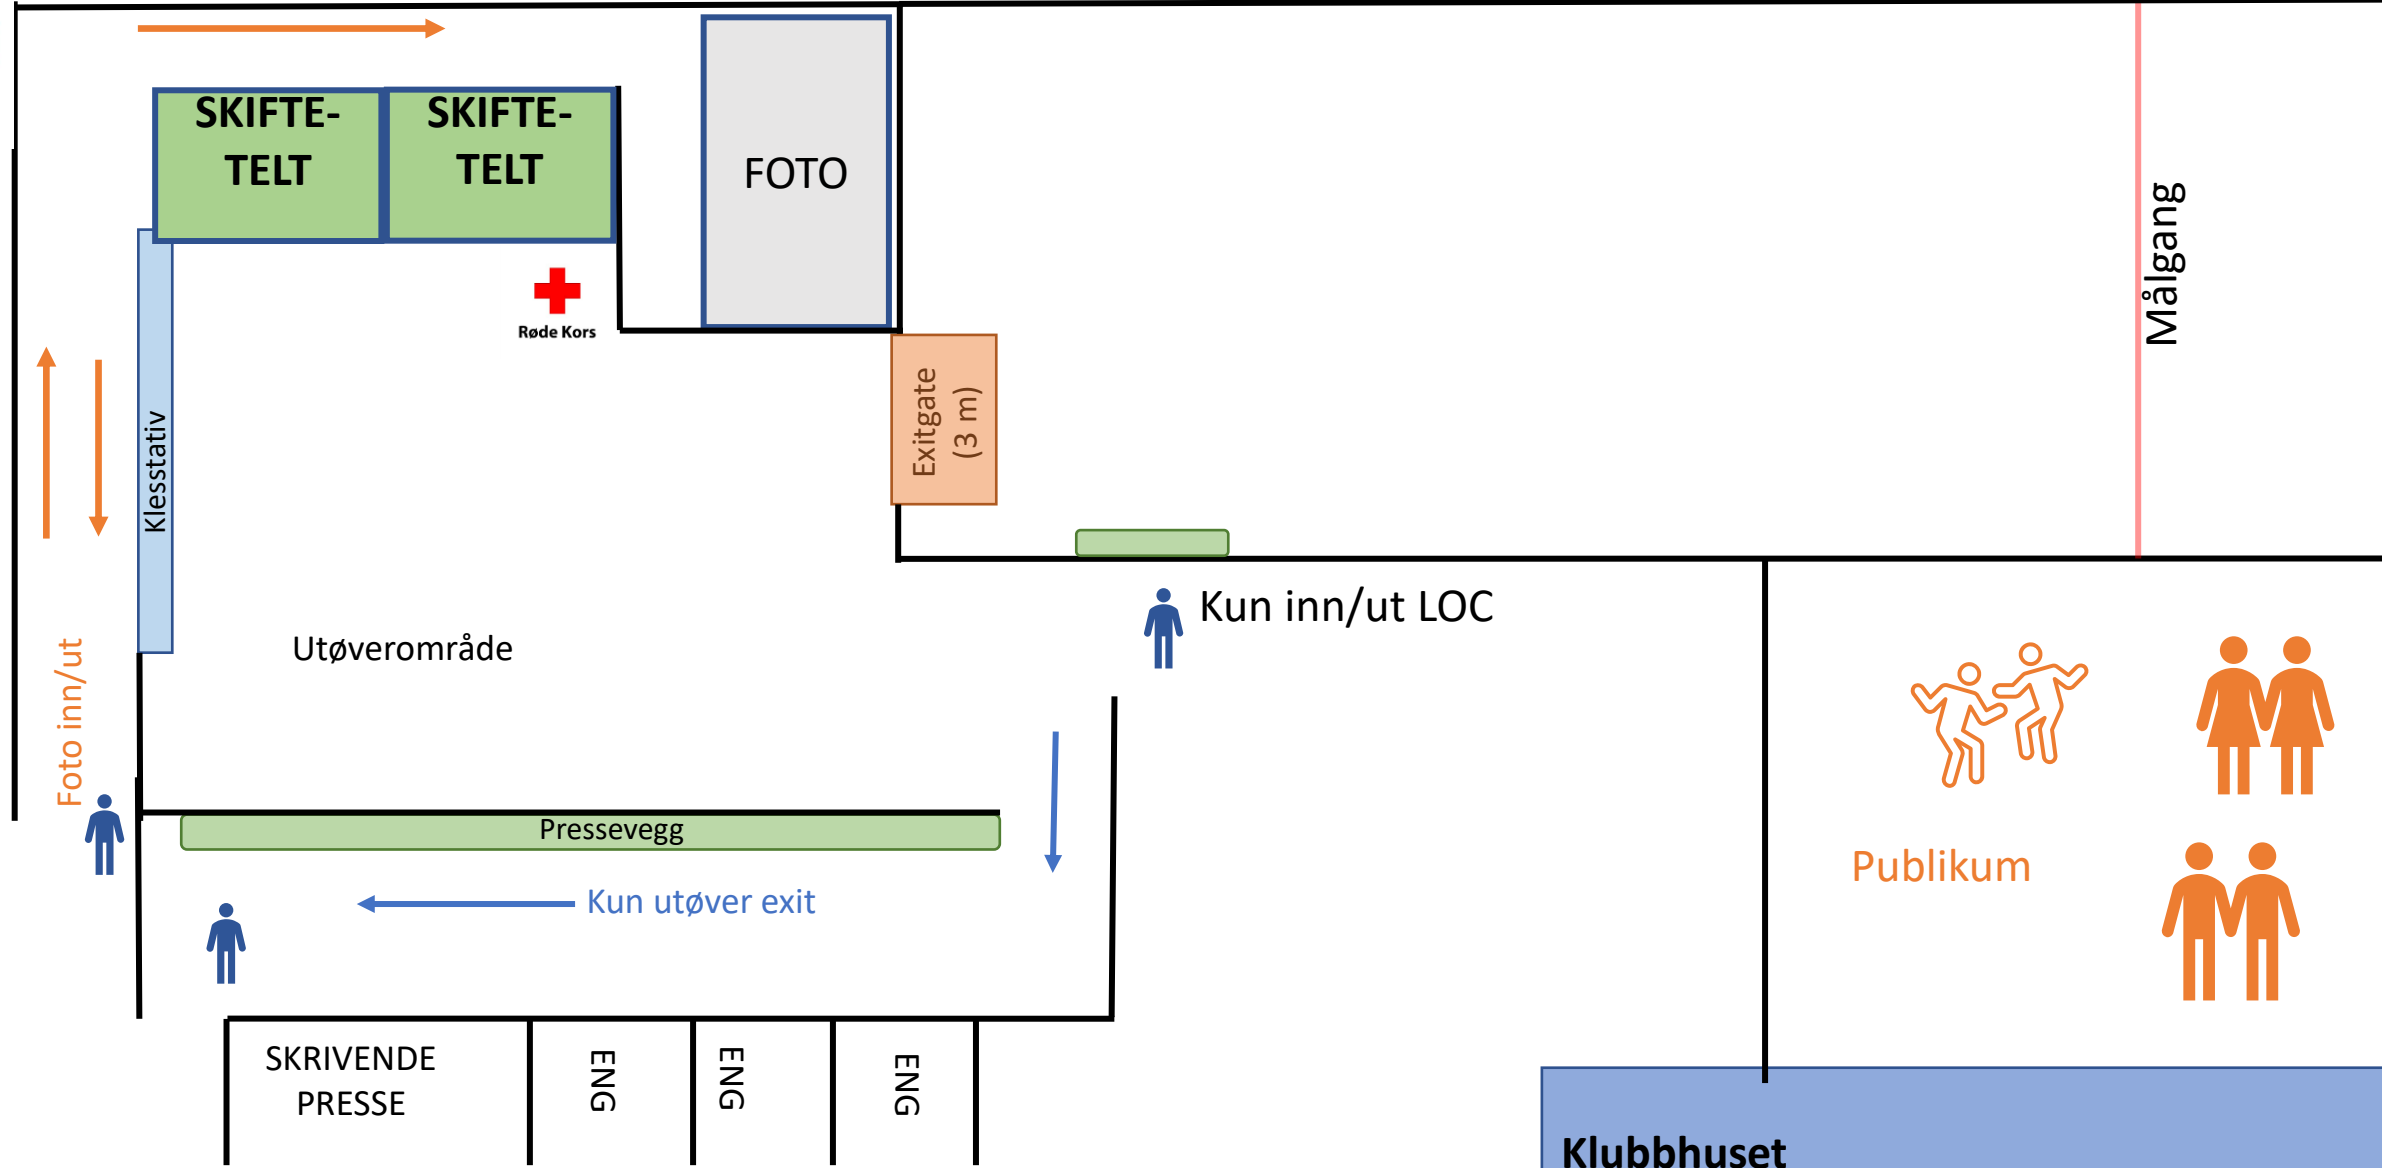

NORGES
SKIFORBUND

DYRKE • LOKAL • STYRKE

Ski NM

Tolga 2023

NORGES
SKIFORBUND

Akkreditering

- Ingen akkreditering i løyper
- Vis alltid hensyn
- Følg fartsretning

- Sætershallen, startområde og mixed-sone/målgang er kun for akkrediterte

Seremonier Blomster seremoni og premieutdeling, etter Para øvelsene

DYRKE · LOKAL · STYRKE

Ski NM

Tolga 2023

Kutter første bakke. Løypa svinger til høyre før første bakke, som markert i rødt på kartet.

Course length:	5,344m	Height difference (HD):	79m	Lowest point:	557m
Course category:	D	Maximum climb (MC):	31m	Highest point:	636m
		Total climb (TC):	177m		