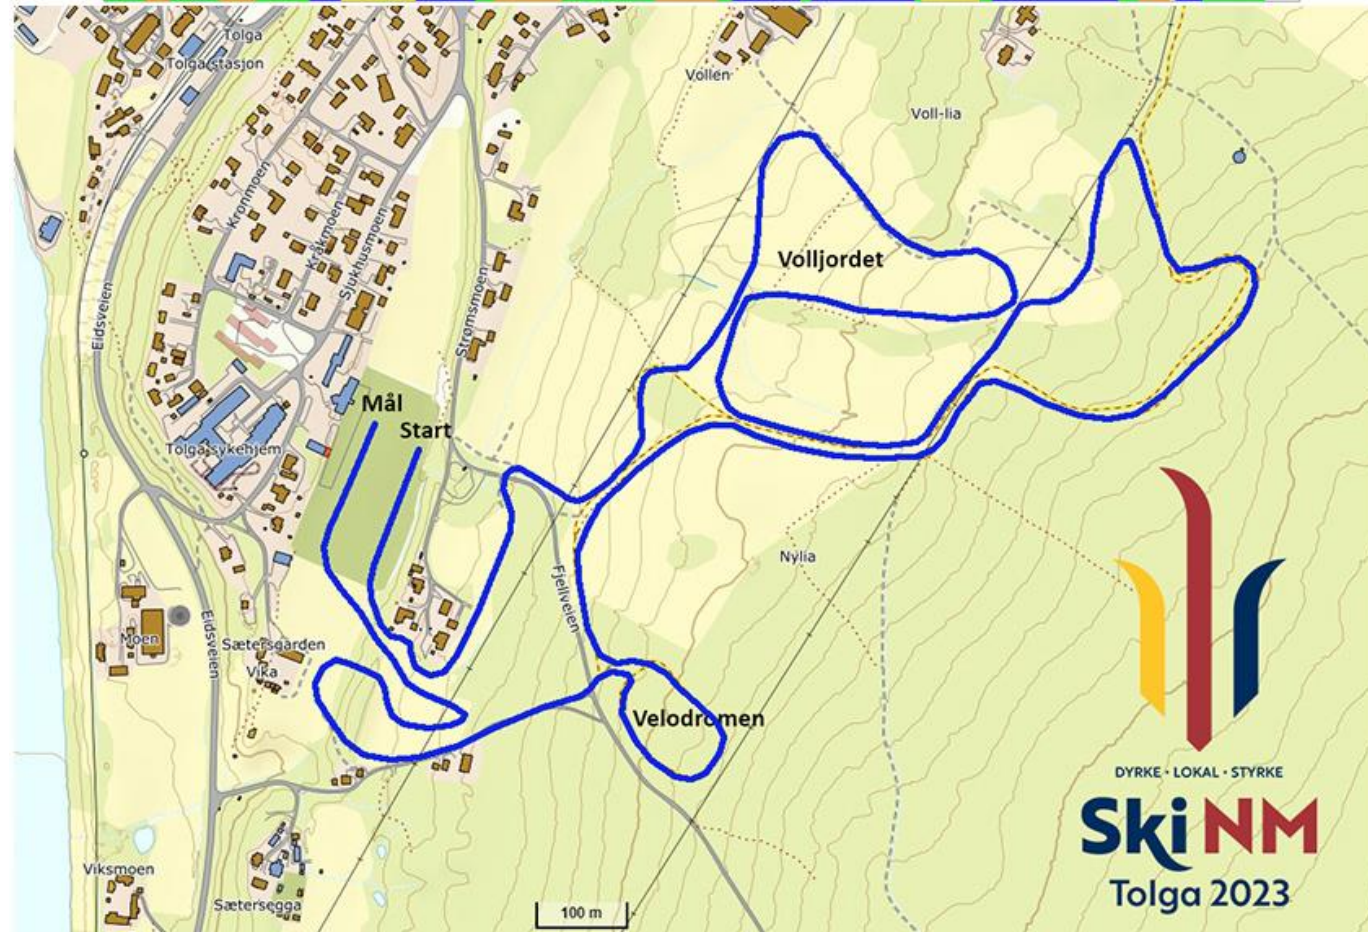

Seremonier Blomster seremoni og premieutdeling, etter Para øvelsene

DYRKE · LOKAL · STYRKE

Ski NM

Tolga 2023

Kutter første bakke. Løypa svinger til høyre før første bakke, som markert i rødt på kartet.

Course length:	5,344m	Height difference (HD):	79m	Lowest point:	557m
Course category:	D	Maximum climb (MC):	31m	Highest point:	636m
		Total climb (TC):	177m		