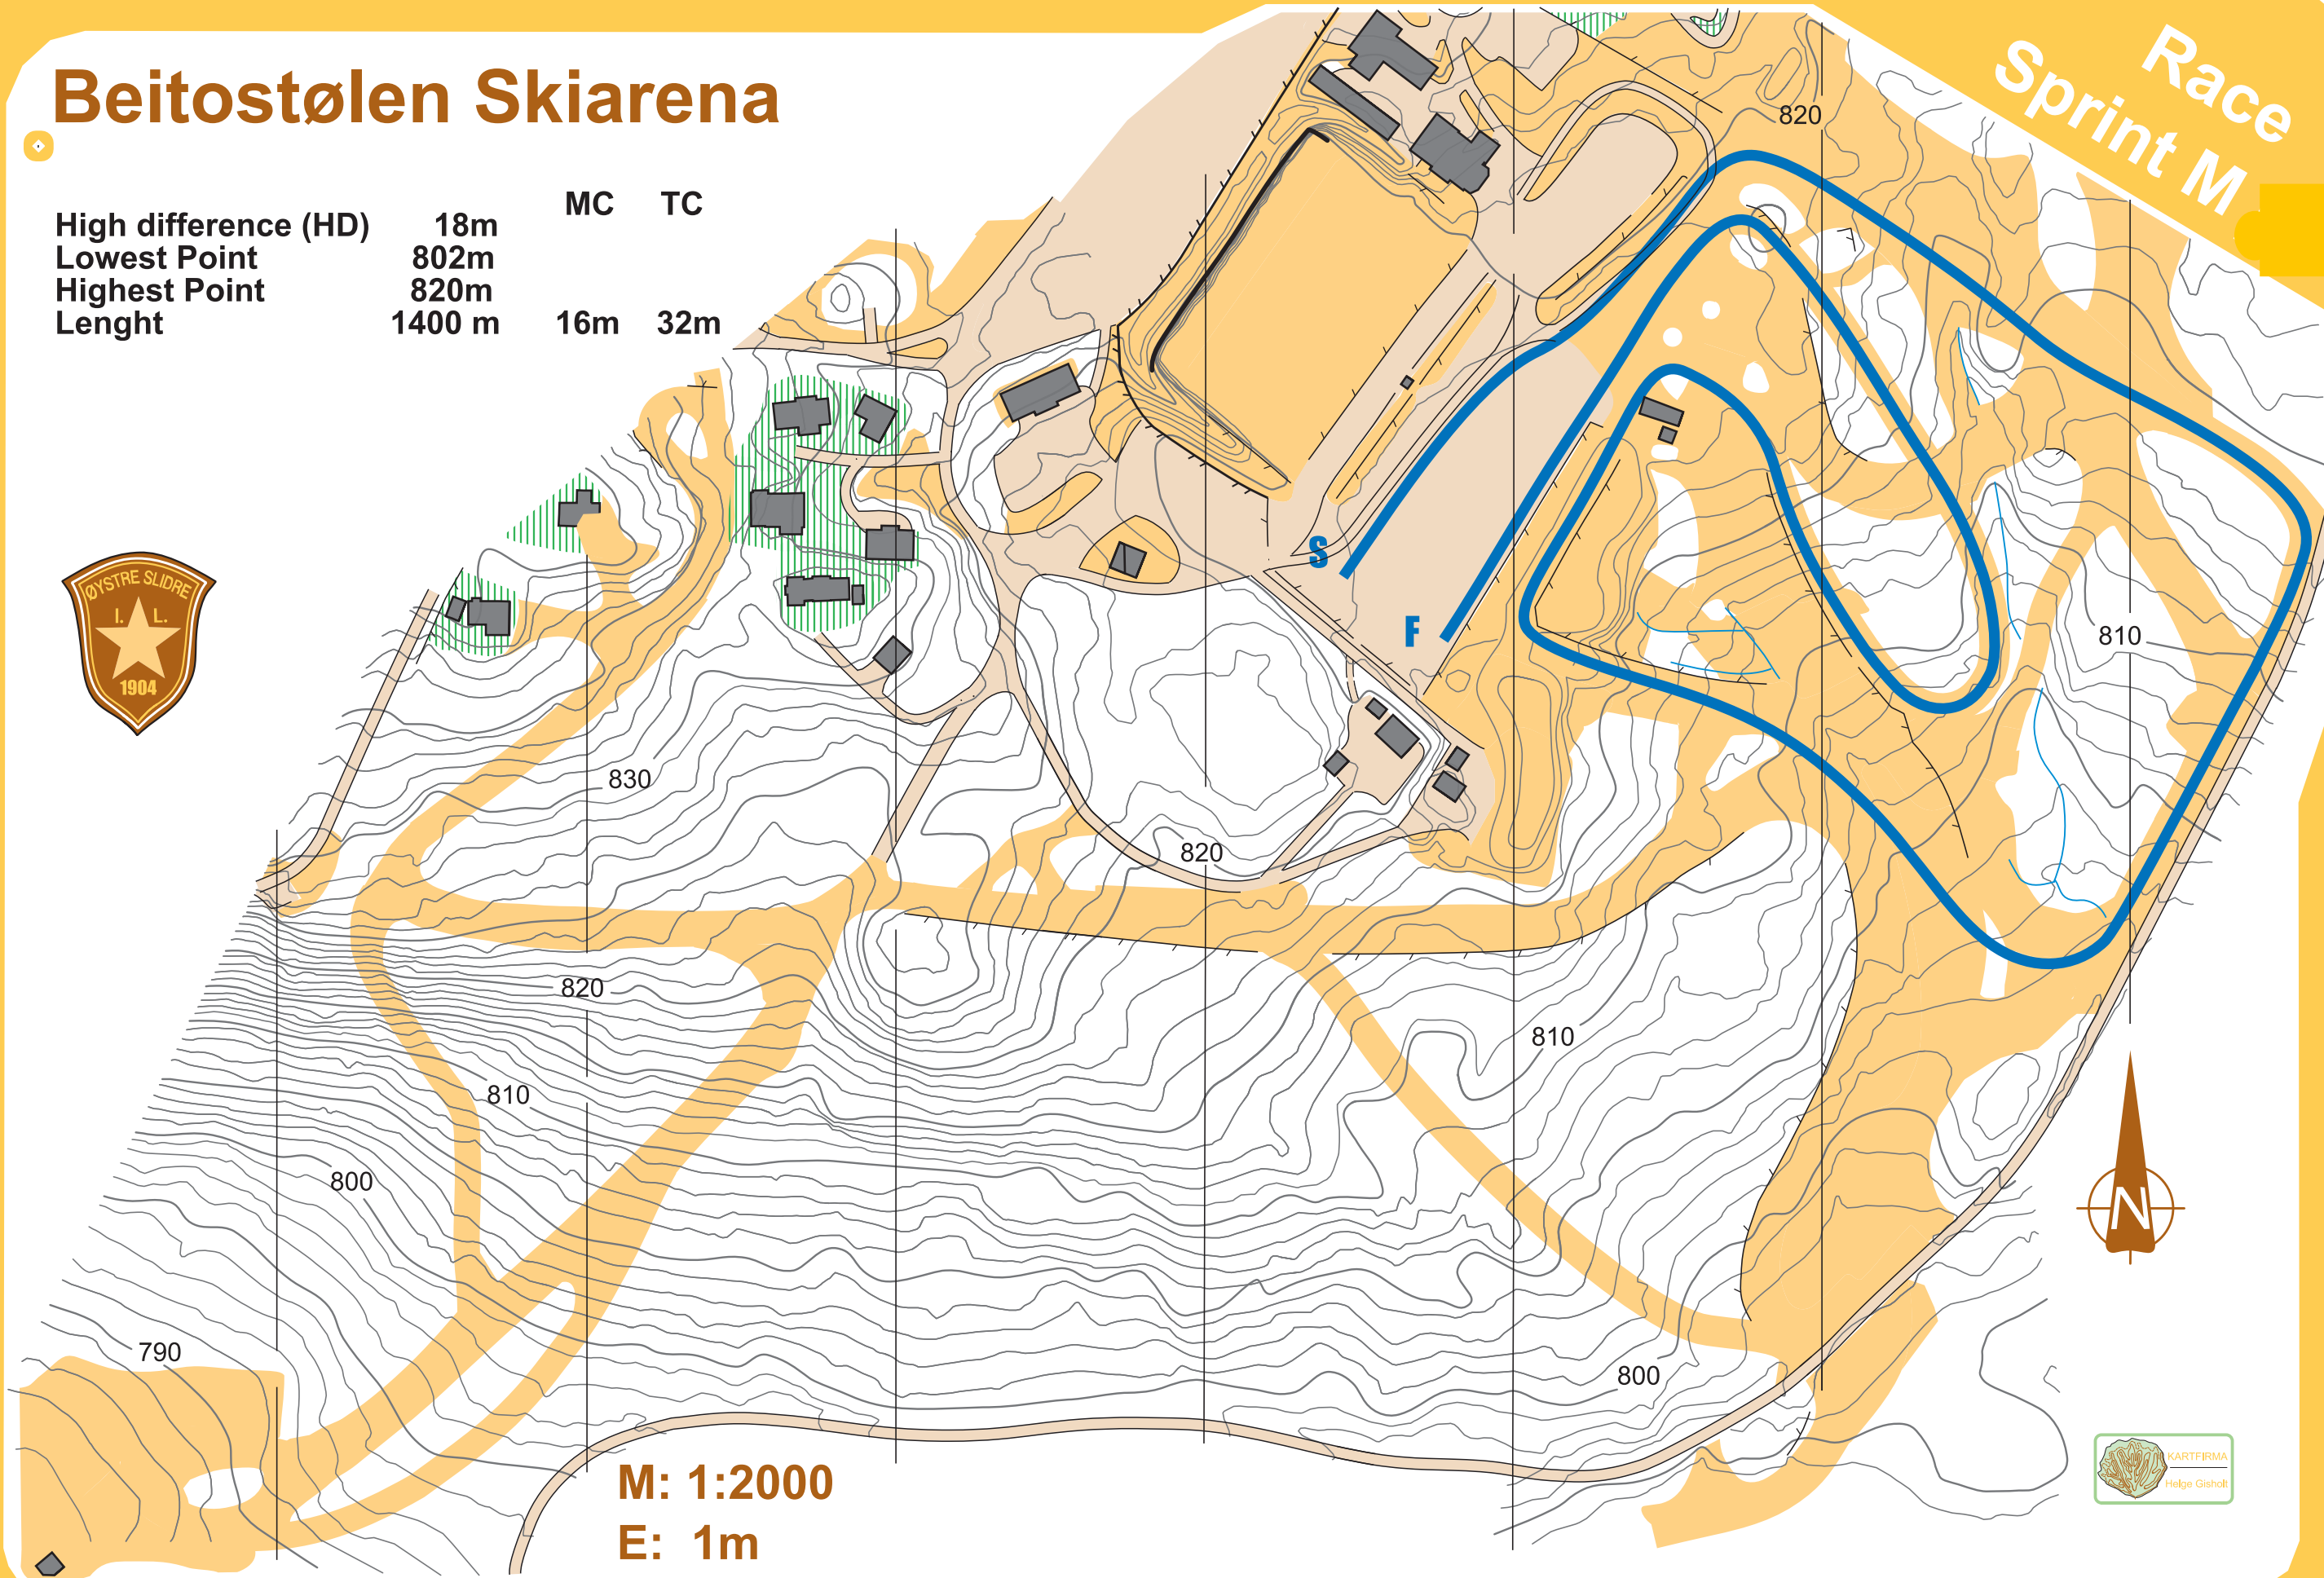

# Beitostølen Skiarena

High difference (HD) 18m  
Lowest Point 802m  
Highest Point 820m  
Lenght 1400 m

MC	TC
16m	32m

Race Sprint M

M: 1:2000  
E: 1m