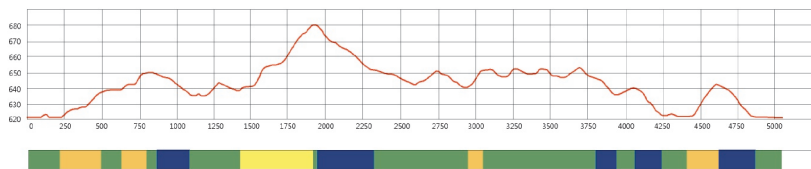

NM Skiathlon 2022

Løypekart 30 km menn

3x5km rød + 3x5km blå

Kart - BK kartservice
emily@benhamkvale.com

5km rød

Løypelengde	5040m
Høydeforskjell	59m
Største stigning	42m
Total stigning	145m
Løypekategori	E

5km blå

Løypelengde	4900m
Høydeforskjell	35m
Største stigning	24m
Total stigning	130m
Løypekategori	E