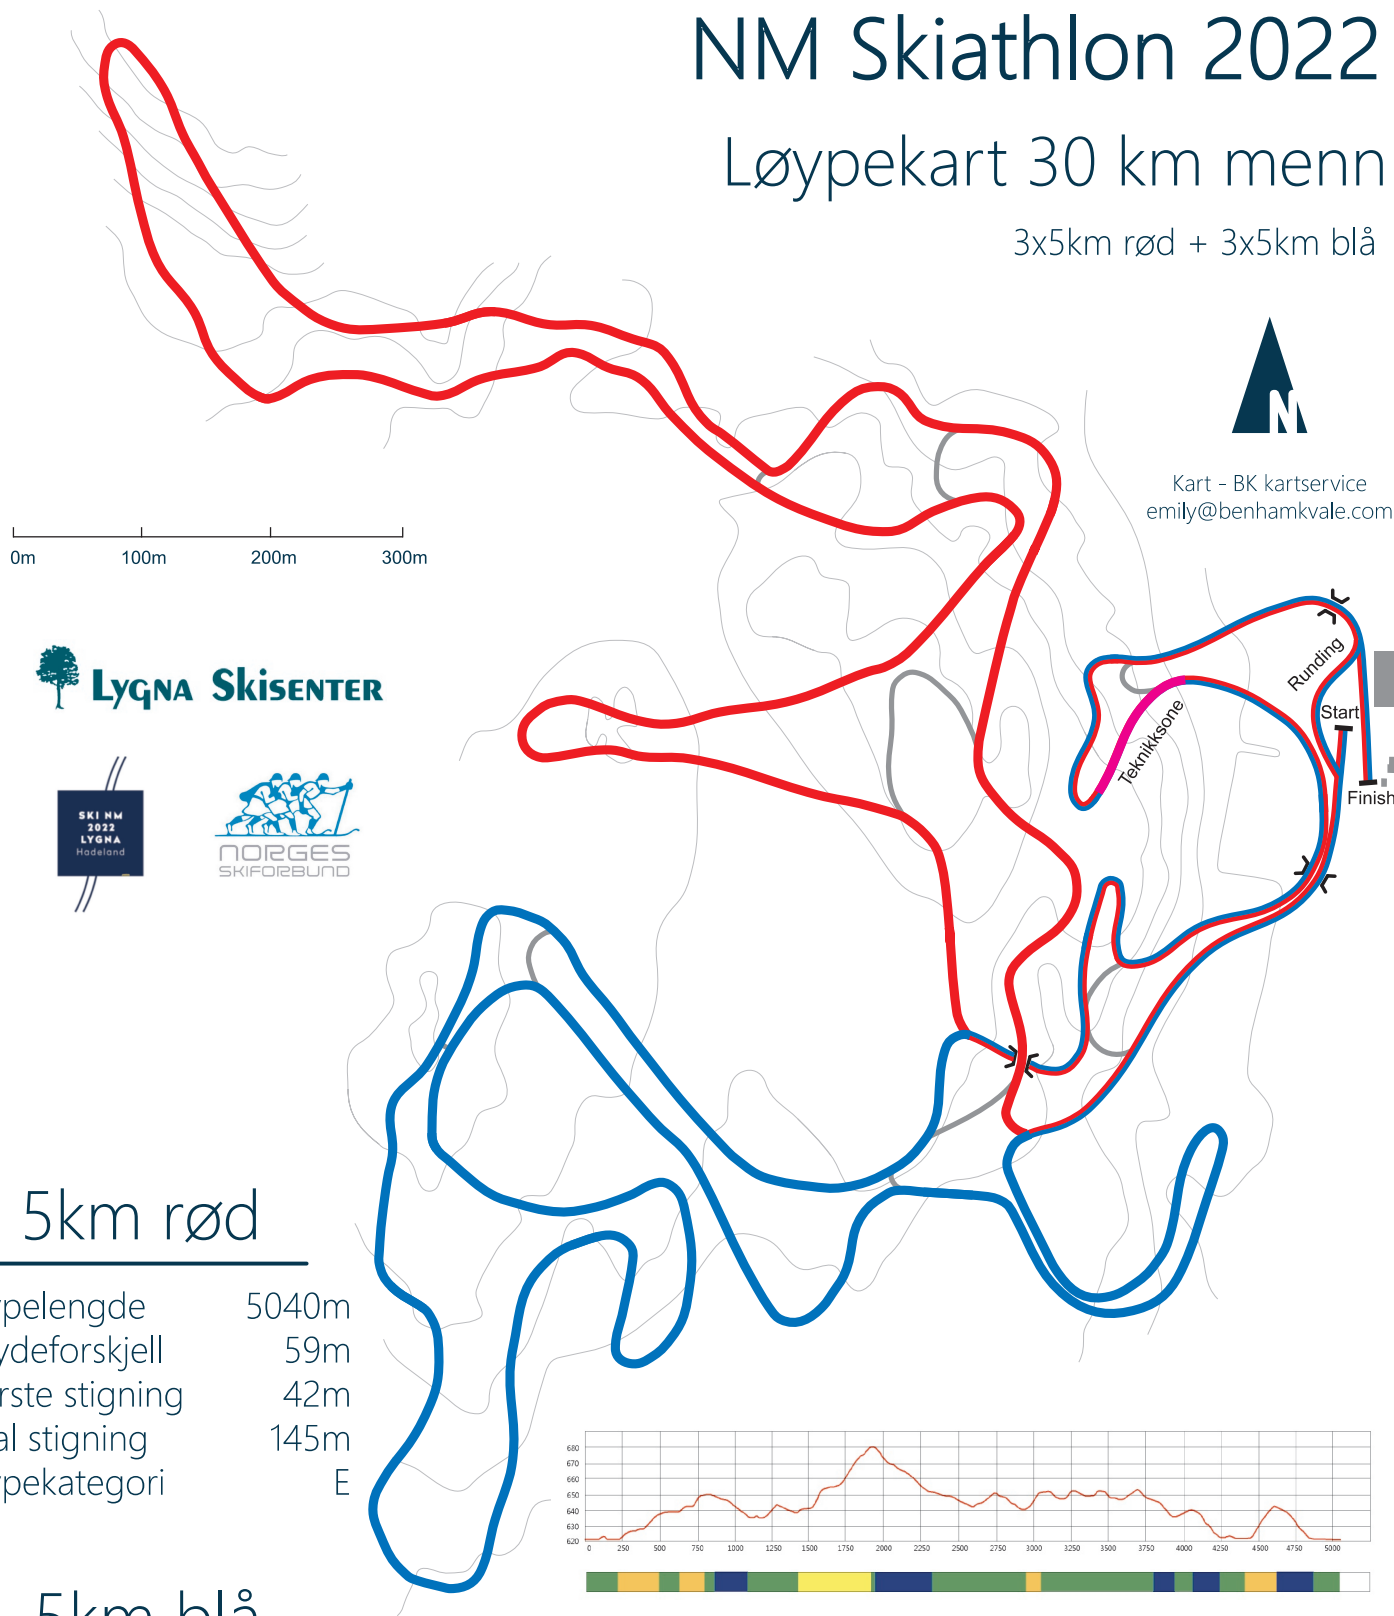

NM Skiathlon 2022

Løypekart 30 km menn

3x5km rød + 3x5km blå

Kart - BK kartservice
emily@benhamkvale.com

5km rød

Løypelengde	5040m
Høydeforskjell	59m
Største stigning	42m
Total stigning	145m
Løypekategori	E

5km blå

Løypelengde	4900m
Høydeforskjell	35m
Største stigning	24m
Total stigning	130m
Løypekategori	E