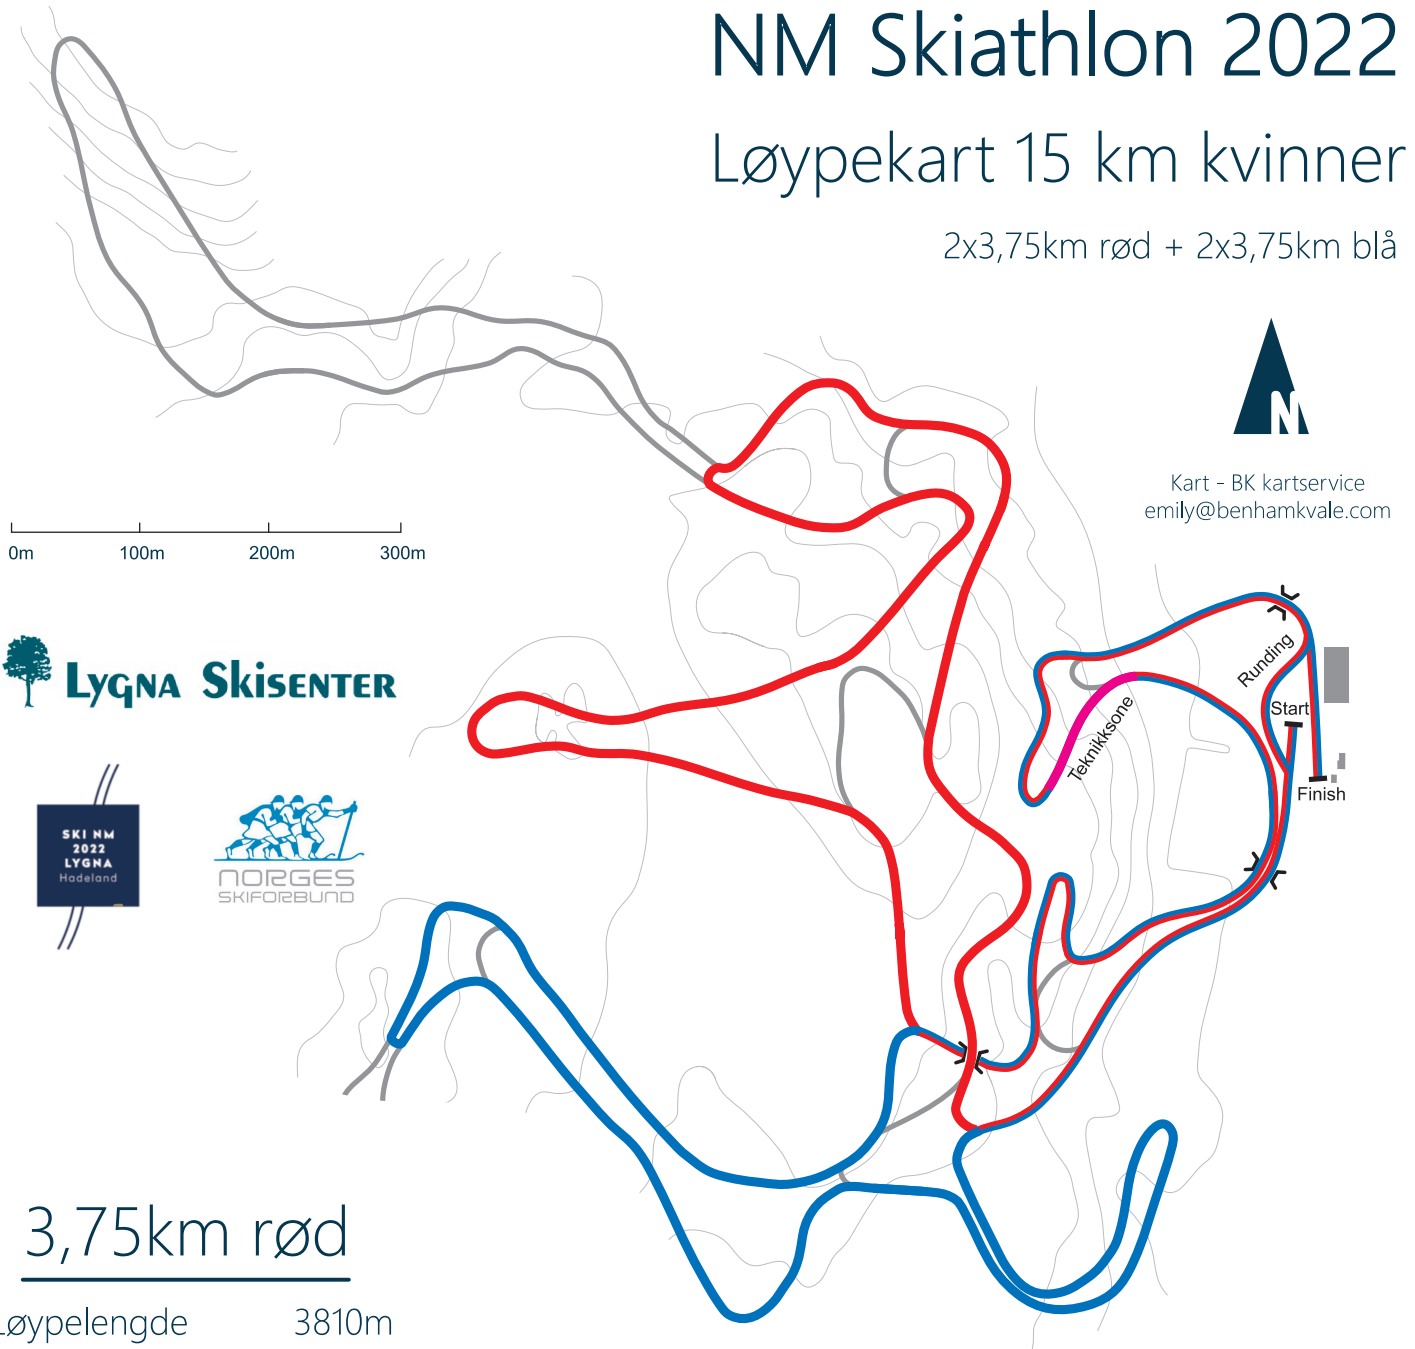

NM Skiathlon 2022

Løypekart 15 km kvinner

2x3,75km rød + 2x3,75km blå

Kart - BK kartservice
emily@benhamkvale.com

LYGNA SKISENTER

3,75km rød

Løypelengde	3810m
Høydeforskjell	35m
Største stigning	22m
Total stigning	102m
Løypekategori	E

3,75km blå

Løypelengde	3800m
Høydeforskjell	35m
Største stigning	22m
Total stigning	96m
Løypekategori	E