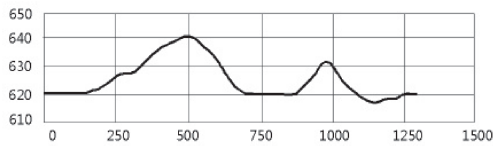

NM Team Sprint 2022

Løypekart - 1,2/1,3km sprint

Team Sprint - menn

Løypelengde	1326m
Høydeforskjell	25m
Største stigning	17m
Total stigning	37m
Laveste punkt (LP)	617moh
Høyeste punkt (HP)	642moh
Løypekategori	D

Team Sprint - kvinner

Løypelengde	1172m
Høydeforskjell	20m
Største stigning	13m
Total stigning	32m
Laveste punkt (LP)	617moh
Høyeste punkt (HP)	637moh
Løypekategori	D