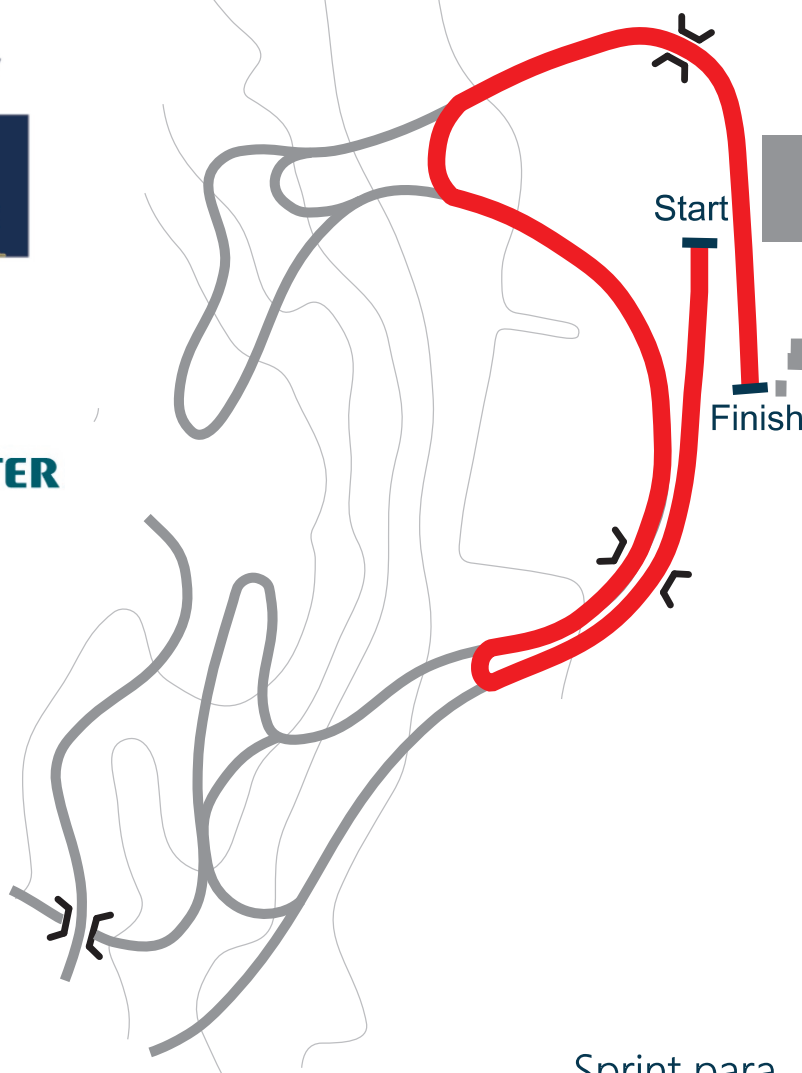

NM sprint FH sittende/stående 2022

Løypekart - sprint FH sittende/stående

0m 100m

Sprint para

Løypelengde	750m
Høydeforskjell	5m
Største stigning	5m
Total stigning	10m