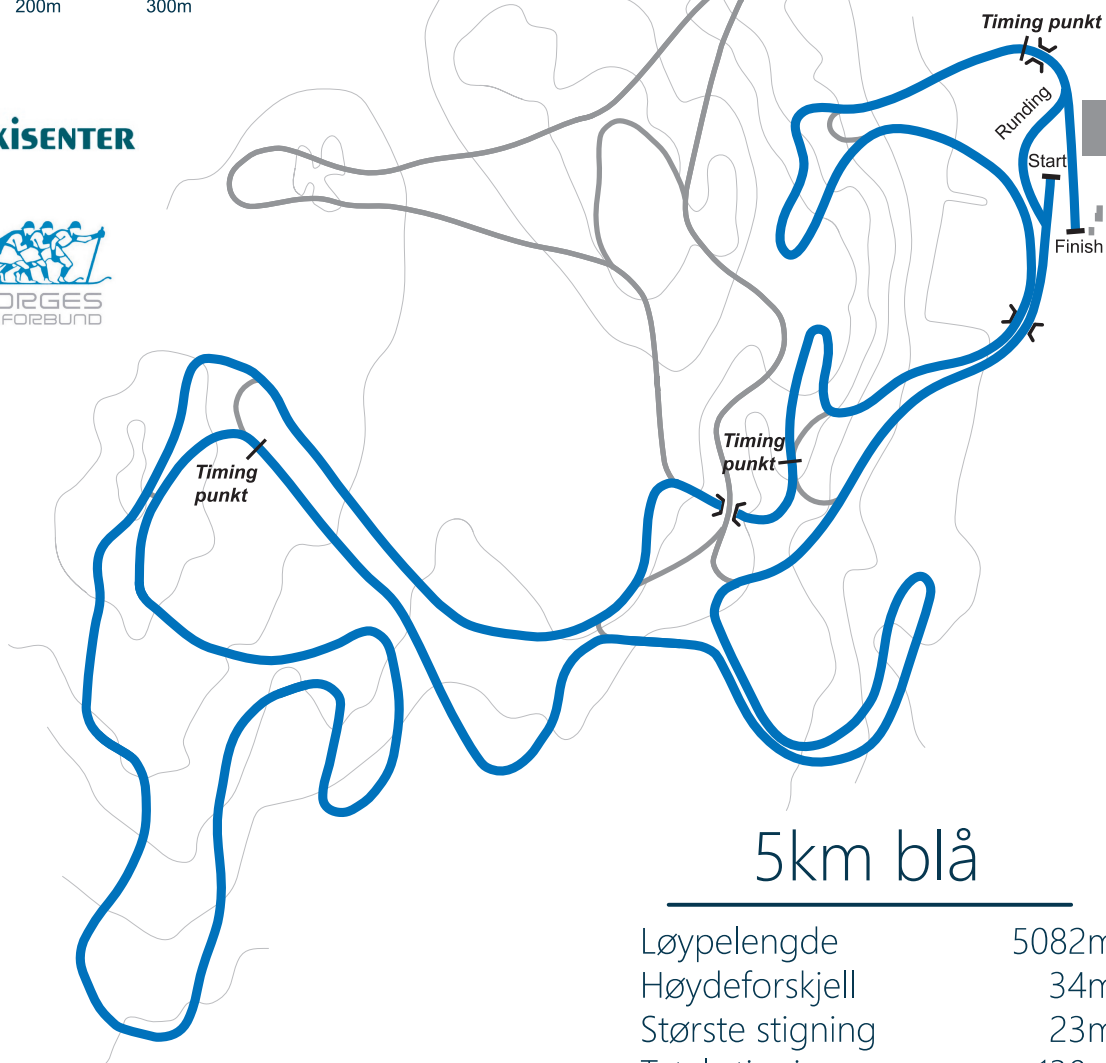

Norgescupfinale 2022

Friteknikk 5/10km blå

Kvinner/FH Kvinner stå - 1x5km

Menn/FH Menn stå - 2x5km

0m 100m 200m 300m

LYGNA SKISENTER

5km blå

Løypelengde	5082m
Høydeforskjell	34m
Største stigning	23m
Total stigning	130m
Løypekategori	E

Kart - BK kartservice
emily@benhamkvale.com