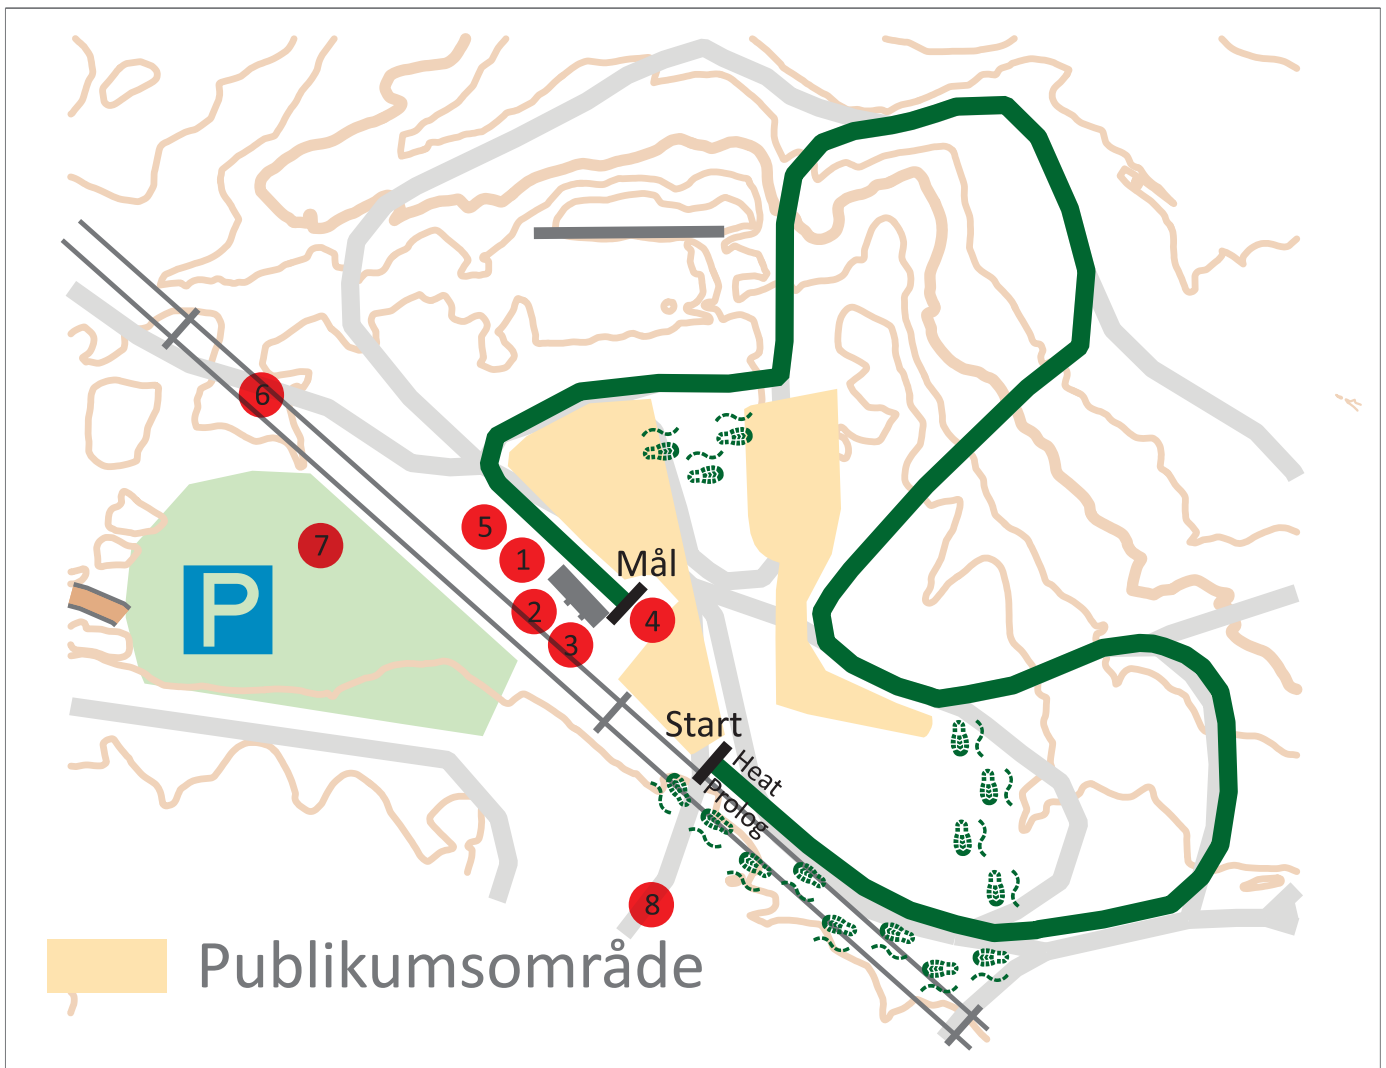

# Stadionkart - Sprint

- 1 Rennkontor
- 2 Kiosk & kafe
- 3 Jury
- 4 Fluortest

- 5 Toaletter
- 6 Glitest
- 7 Smøreboder
- 8 Oppvarmingspor