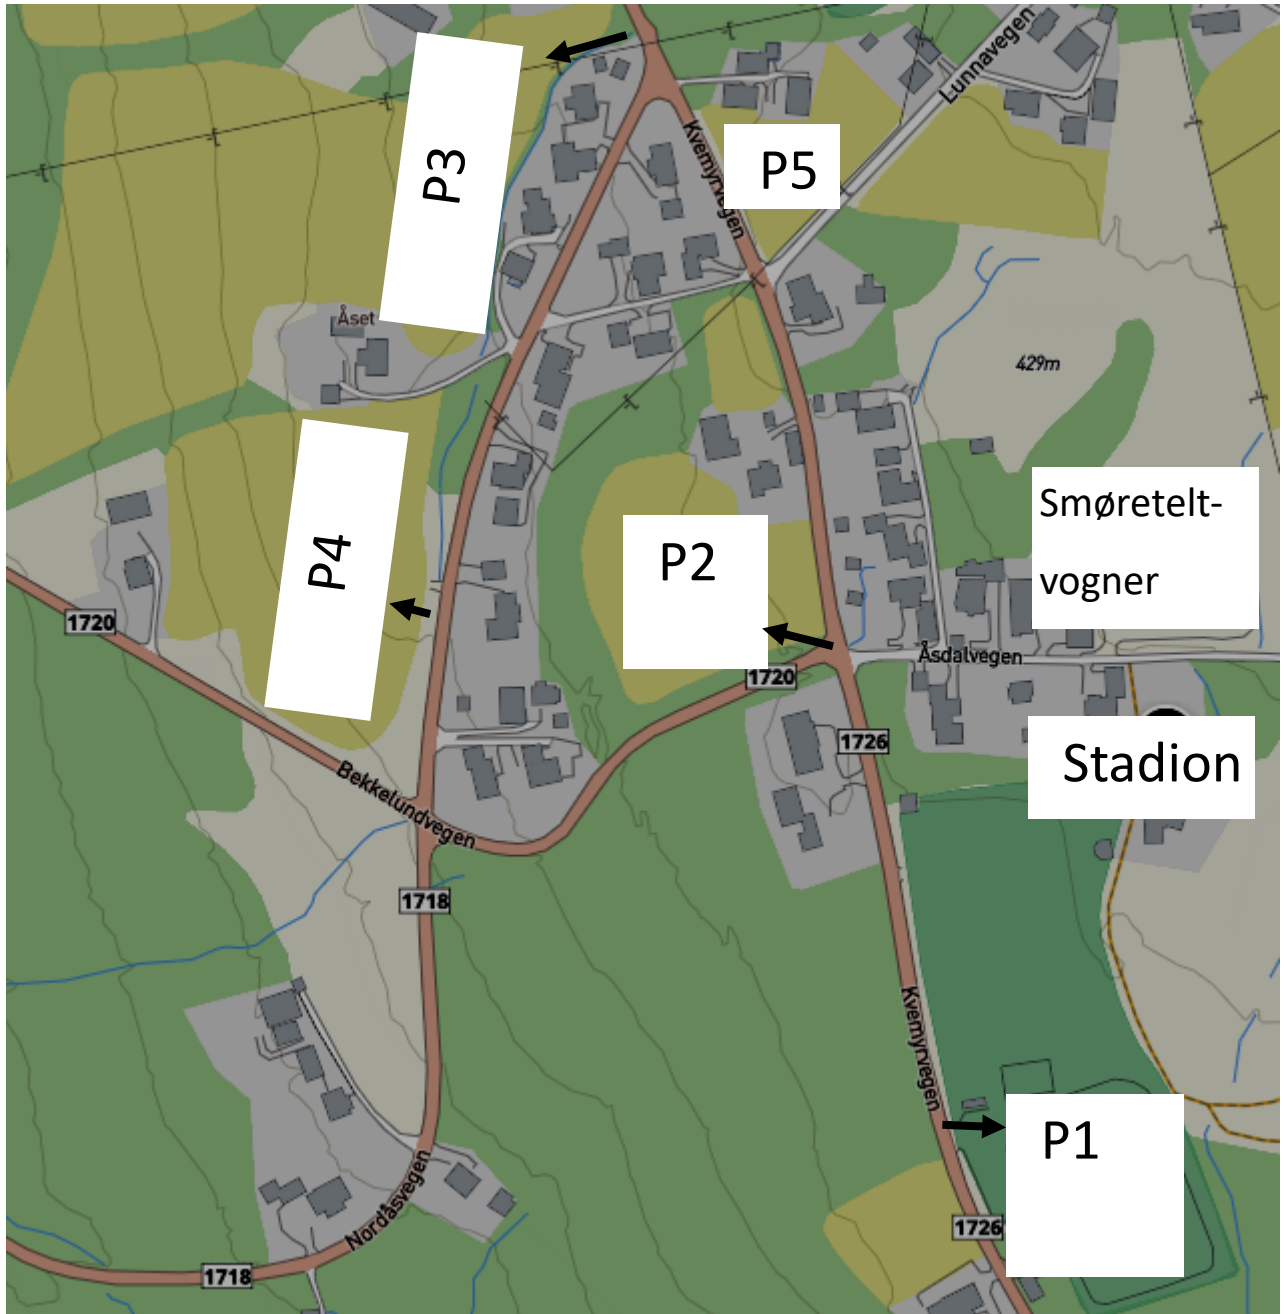

Parkeringskart—Junior NM 2024

Totalt skal vi ha plass til ca 1000 biler.

Innkjøring fra Kvemyrvegen for publikum-/deltagerparkeringene P1-P2-P3-P4.

P5 er parkering for funksjonærer, inviterte gjester og presse.