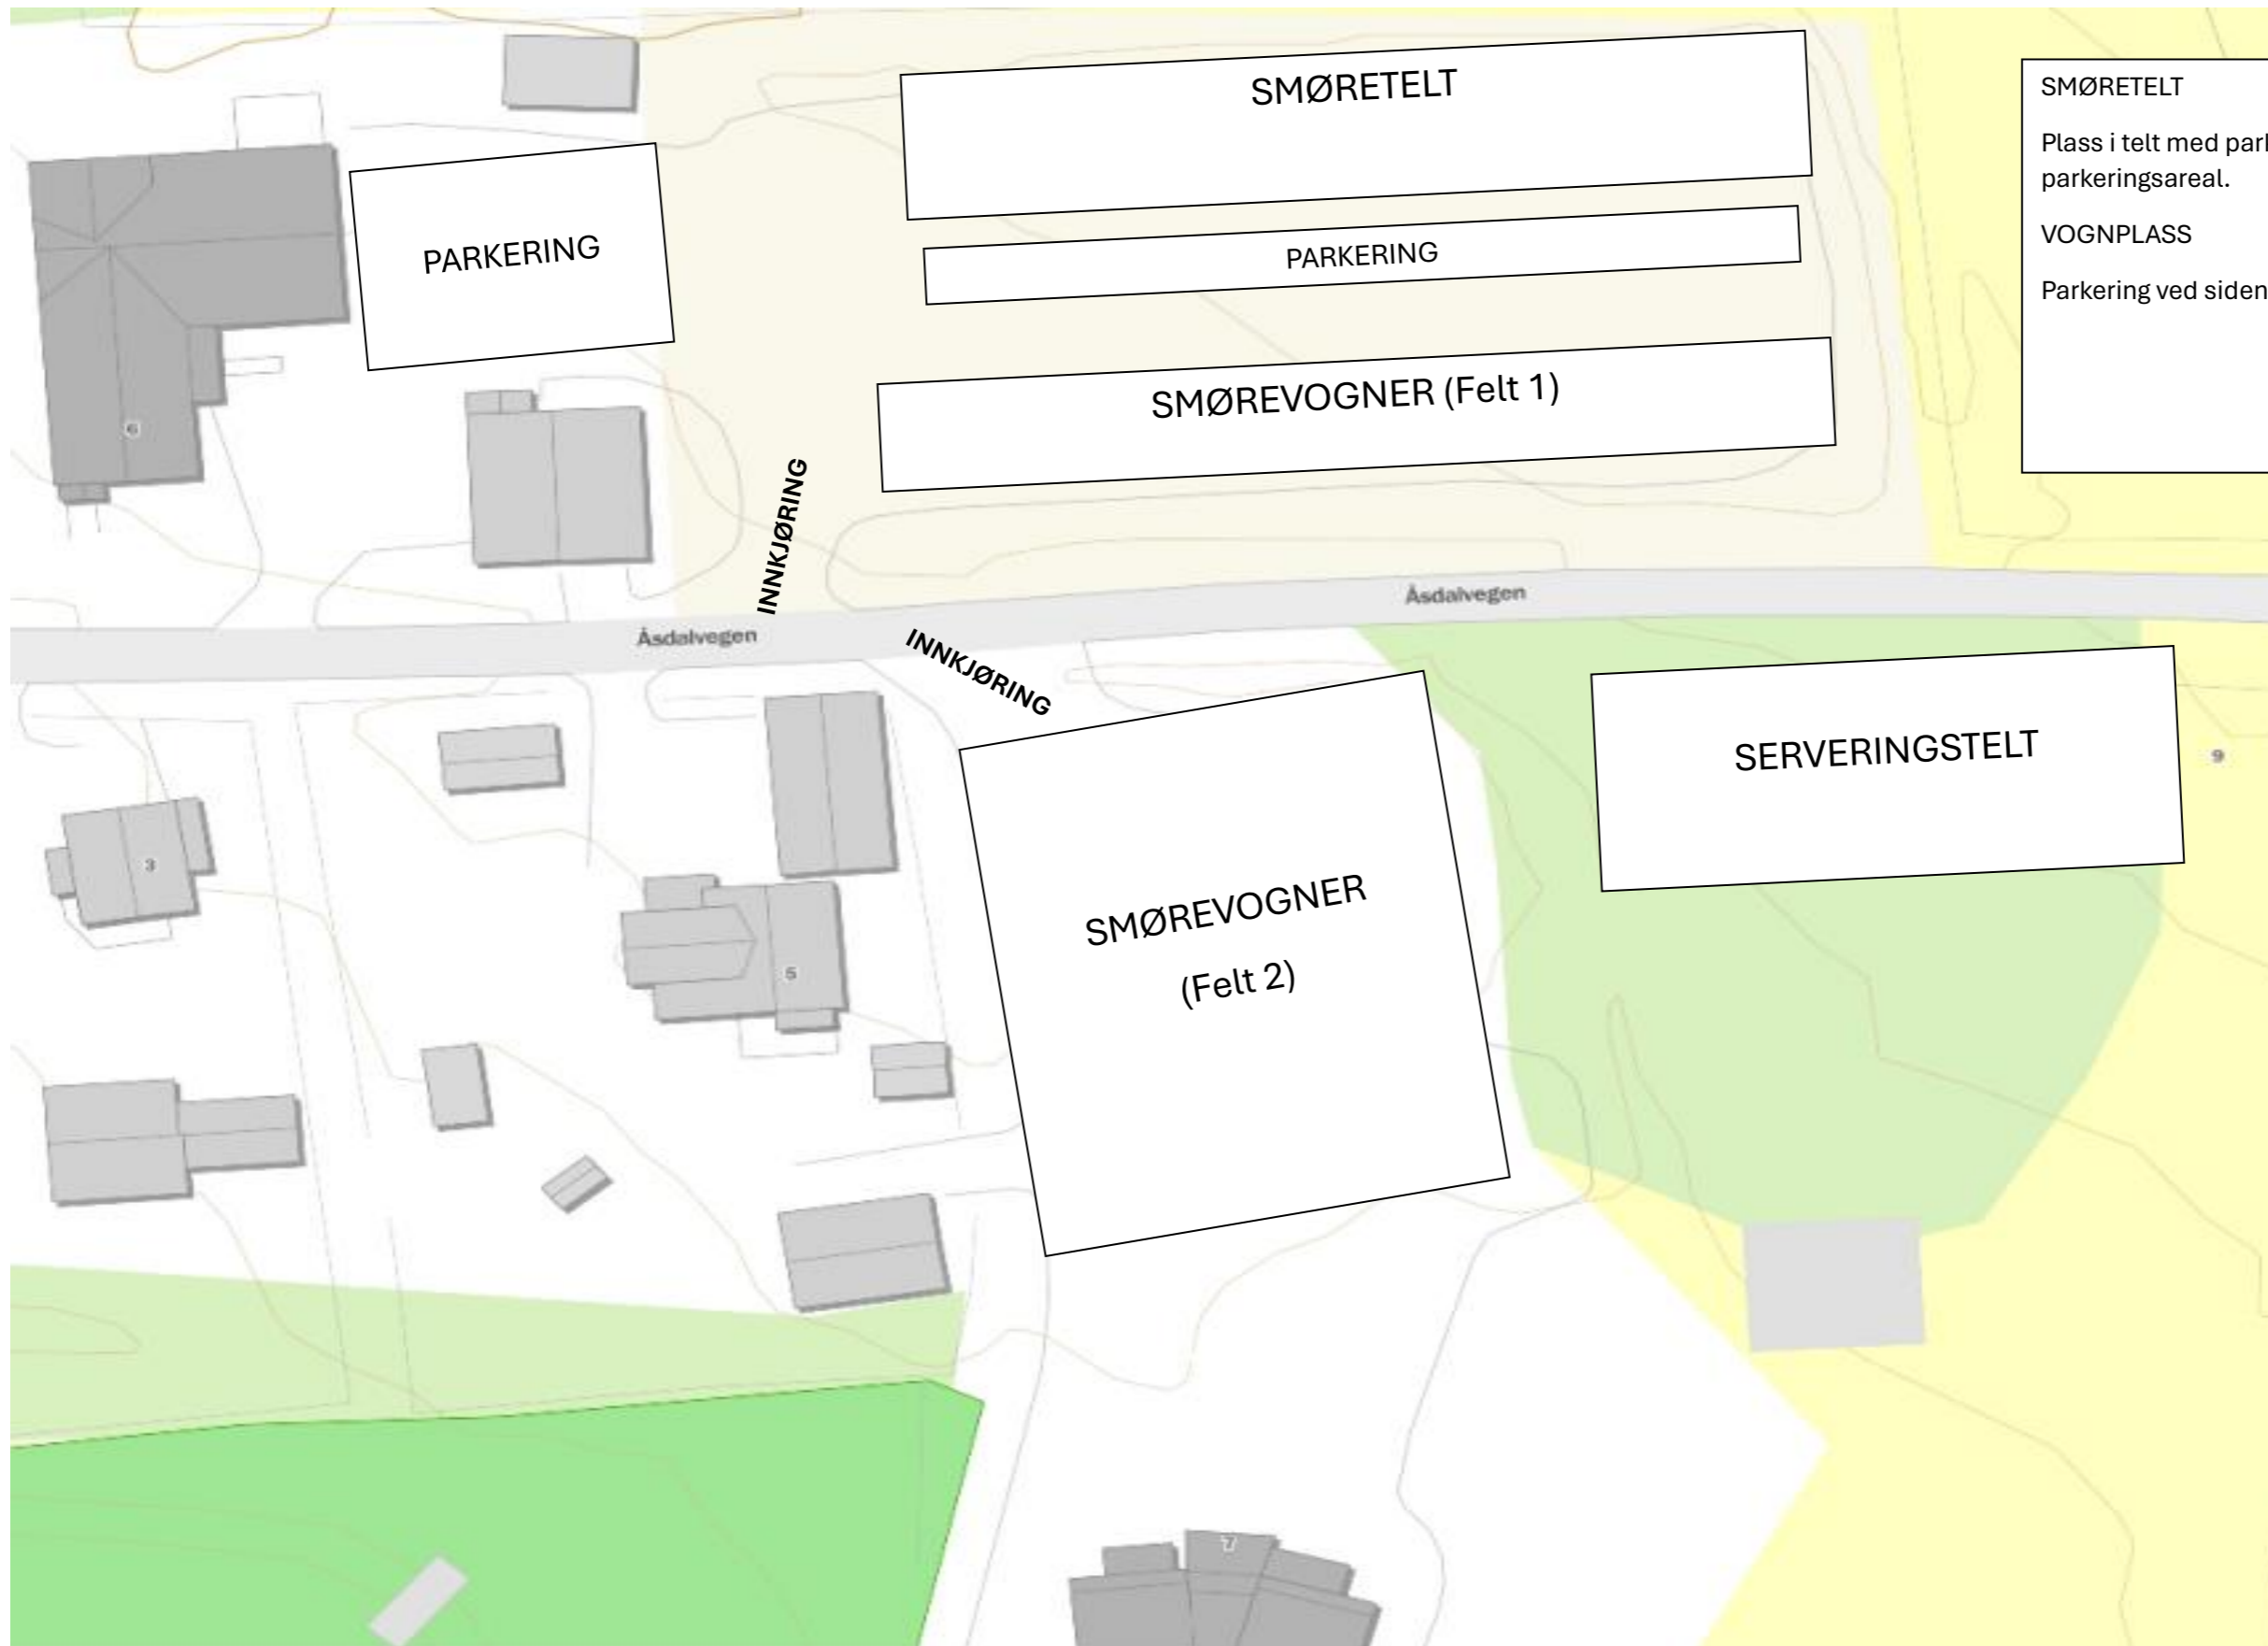

Serviceområde - Junior NM 2024 NYBYGDA IL

SMØRETEL
Plass i telt med parkering på anvist parkeringsareal.

VOGNPLASS
Parkering ved siden av egen vogn.

Troms Skikrets	Midt gang	Nittedal IL
Troms Skikrets		Nittedal IL
Finmark Skikrets		Skiteam Follo
Sogn og Fjordane Skikrins		Sør-Trøndelag skikrets
sirdal ski		Møre og Romsdal skikrets
Team Vestmarka		Lillehammer skiklub
Team Vestmarka		INNGANG
Team Vestmarka		Team Kollen
Team Kollen		Team Kollen
Team Kollen		Team Kollen
Team Kollen	Team Kollen	
Team Kollen	Team Kollen	
Team Kollen	Team Kollen	
Team Kollen	Team Kollen	

SMØRETELT

SMØREVOGNER (Felt 1)

SMØREVOGNER (Felt 2)