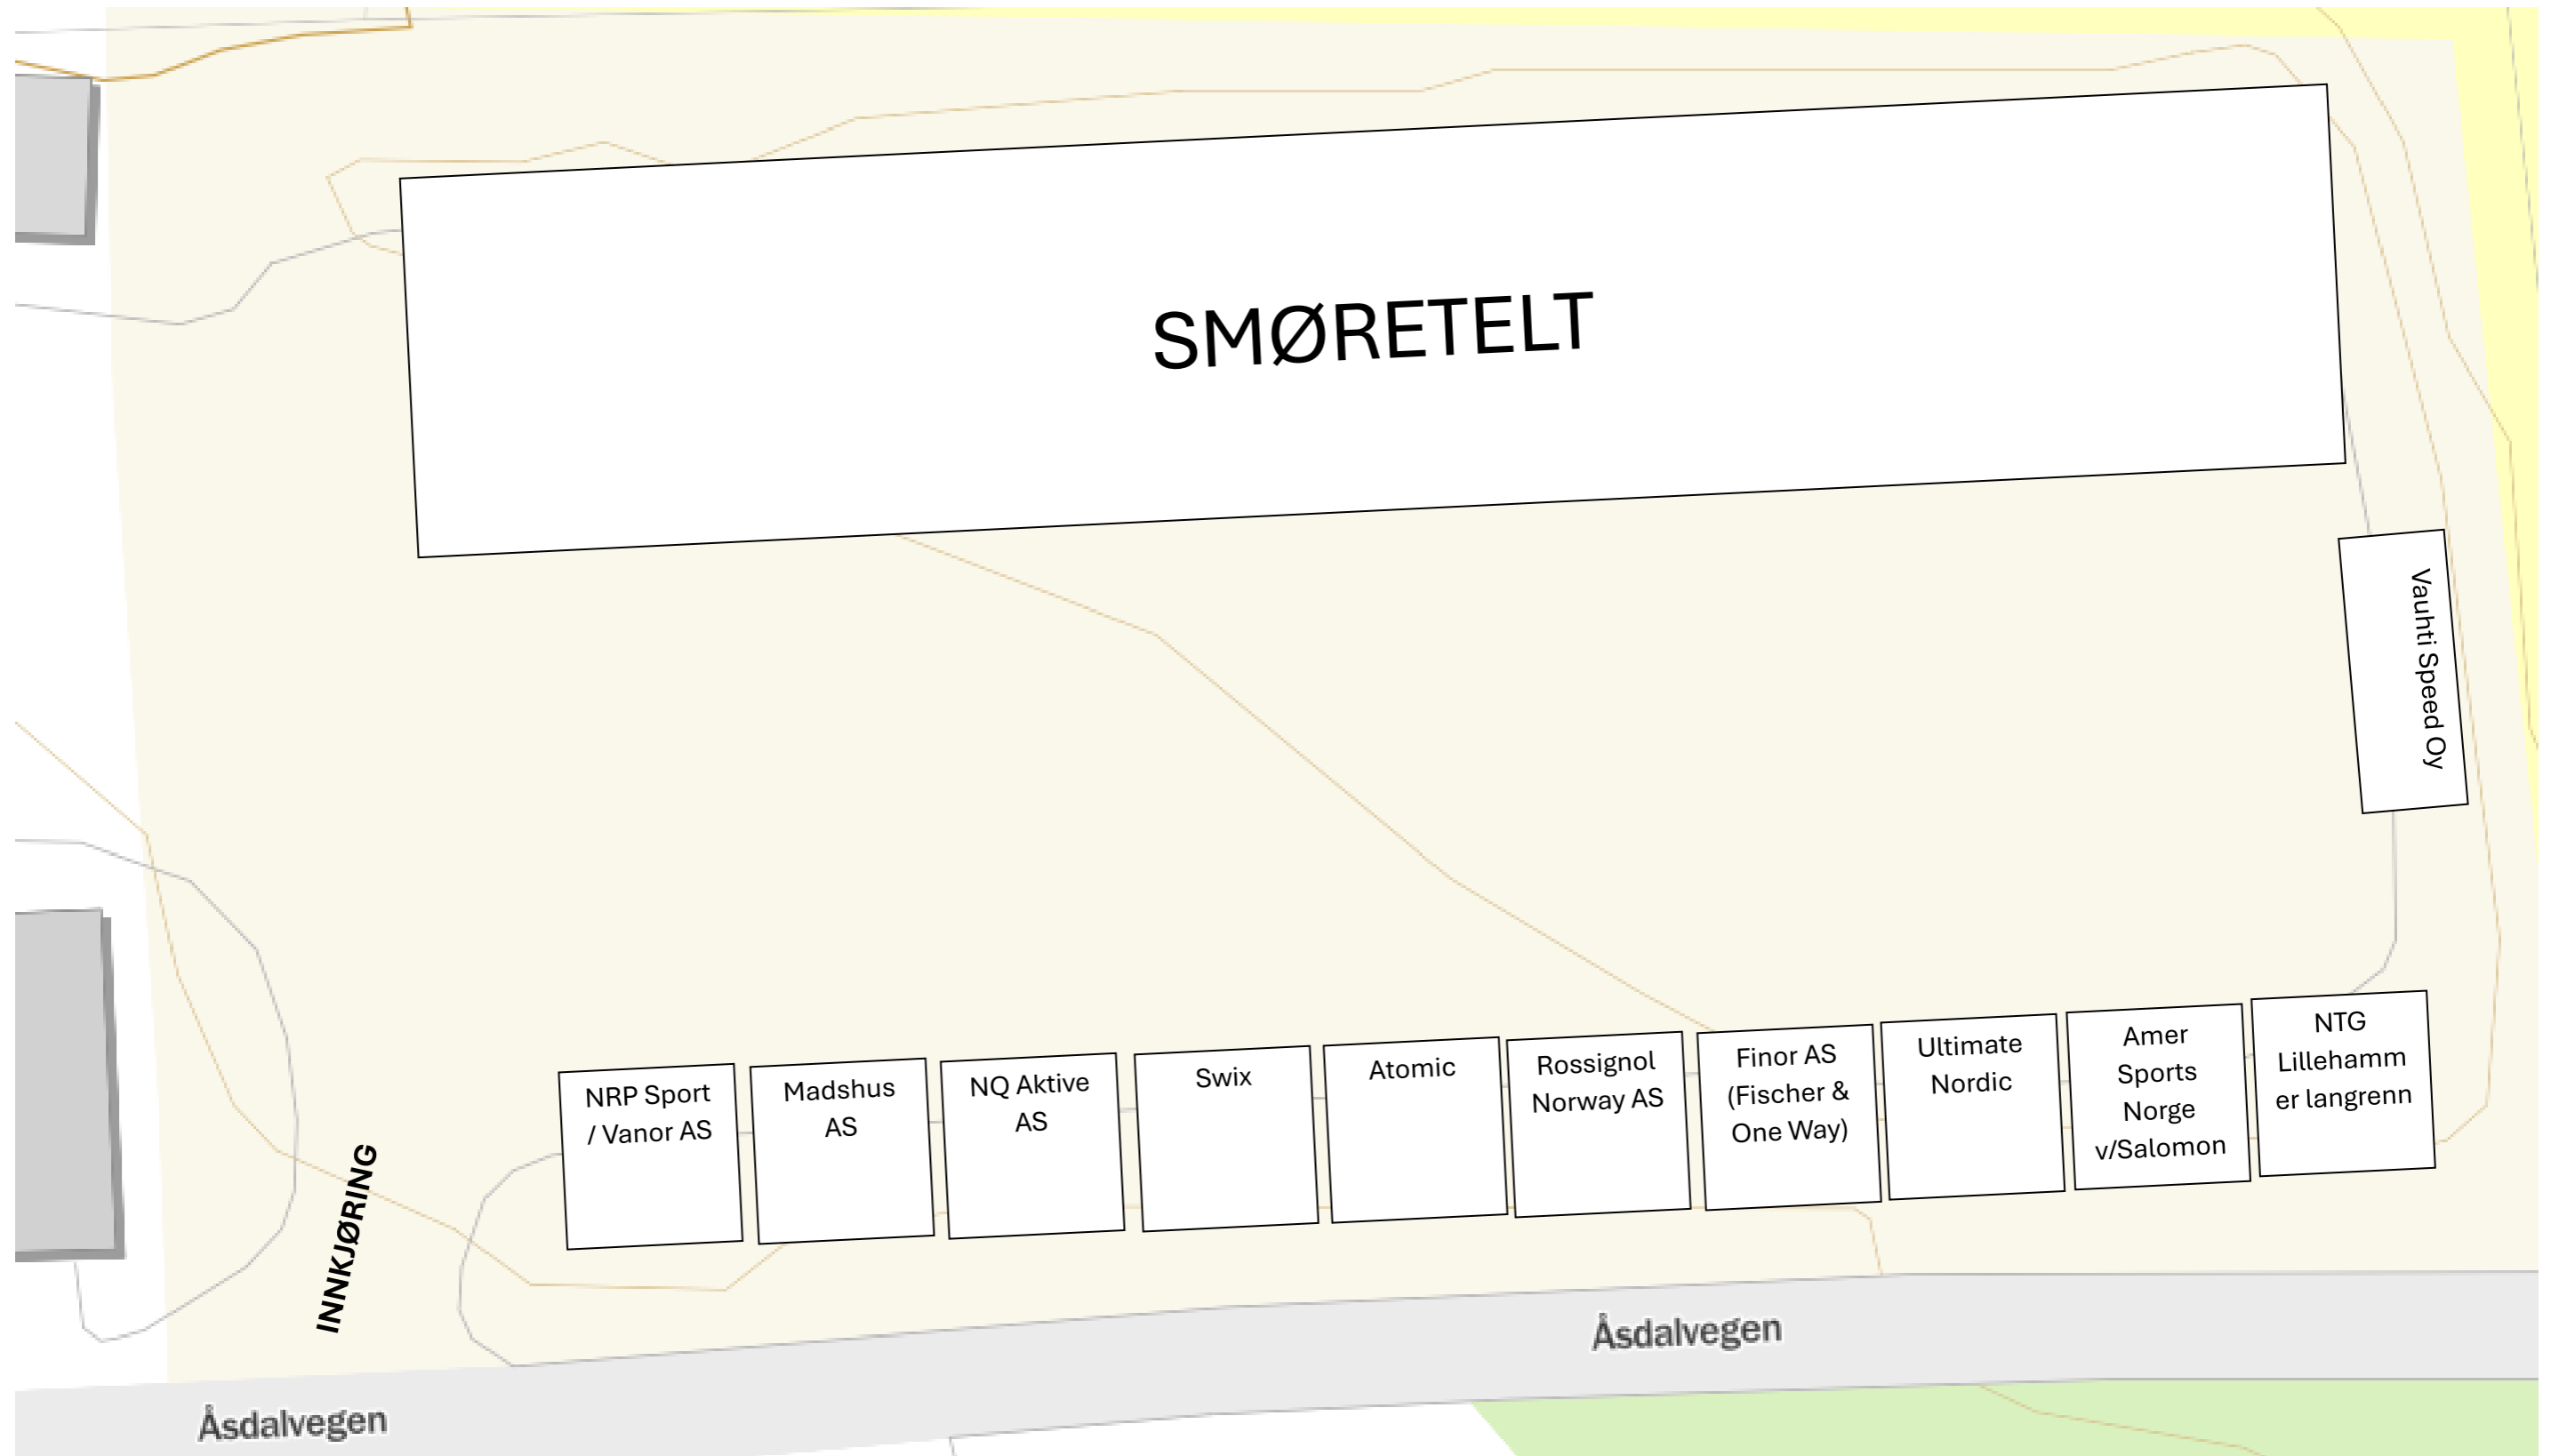

Serviceområde - Junior NM 2024 NYBYGDA IL

SMØRETEL
Plass i telt med parkering på anvist parkeringsareal.

VOGNPLASS
Parkering ved siden av egen vogn.

Troms Skikrets	Midt gang	Nittedal IL
Troms Skikrets		Nittedal IL
Finmark Skikrets		Skiteam Follo
Sogn og Fjordane Skikrins		Sør-Trøndelag skikrets
sirdal ski		Møre og Romsdal skikrets
Team Vestmarka		Lillehammer skiklub
Team Vestmarka		INNGANG
Team Vestmarka		Team Kollen
Team Kollen		Team Kollen
Team Kollen		Team Kollen
Team Kollen	Team Kollen	
Team Kollen	Team Kollen	
Team Kollen	Team Kollen	
Team Kollen	Team Kollen	

SMØRETELT

SMØREVOGNER (Felt 1)

SMØREVOGNER (Felt 2)