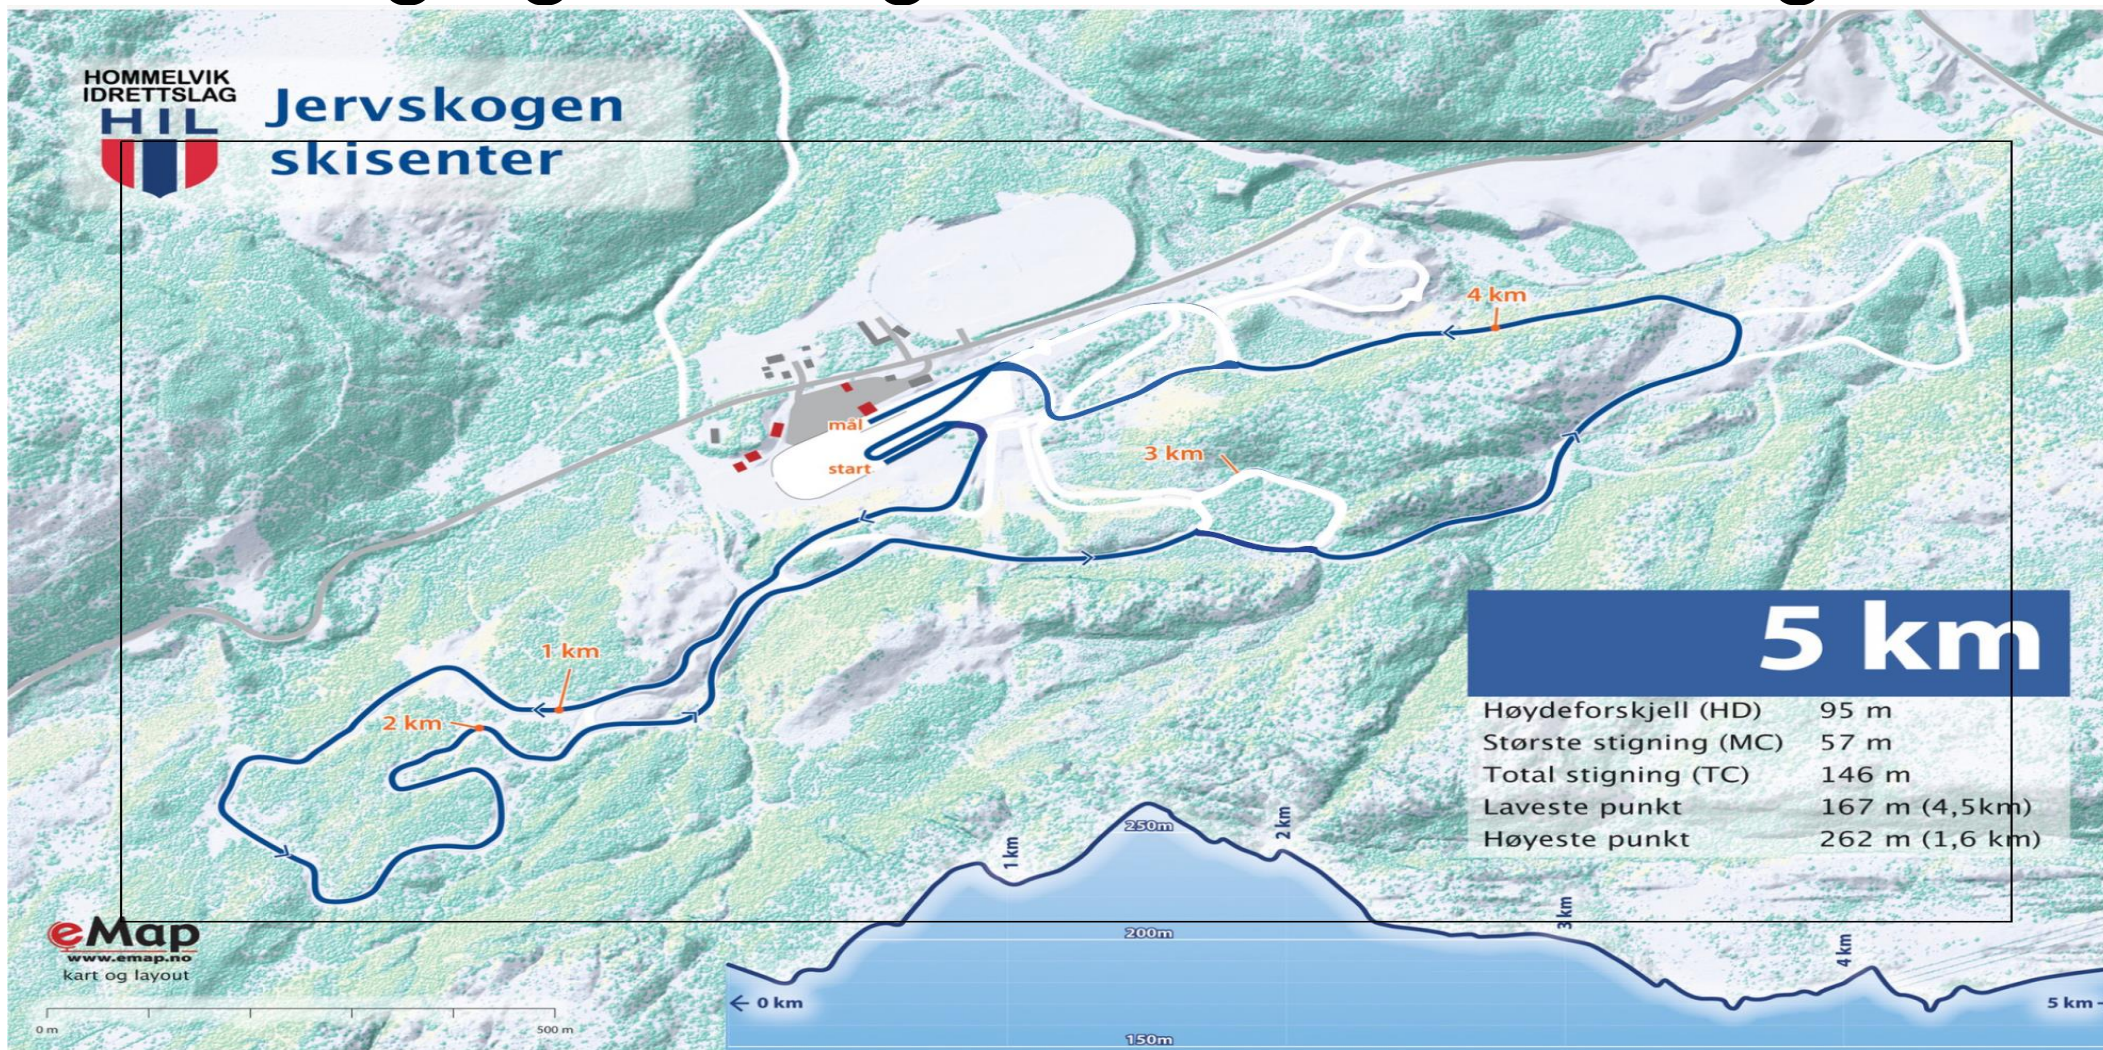

Lørdag og søndag – PARA stående og ØVRIGE

Equinor
Norgescup

equinor

VI STØTTER
MORGENDAGENS
HELTER

MALVIK
KOMMUNE

Trøndelag fylkeskommune
Trööndelagen fylhkentjielte

SpareBank
SMN 1

NyeVeier

ELON
Grilstad