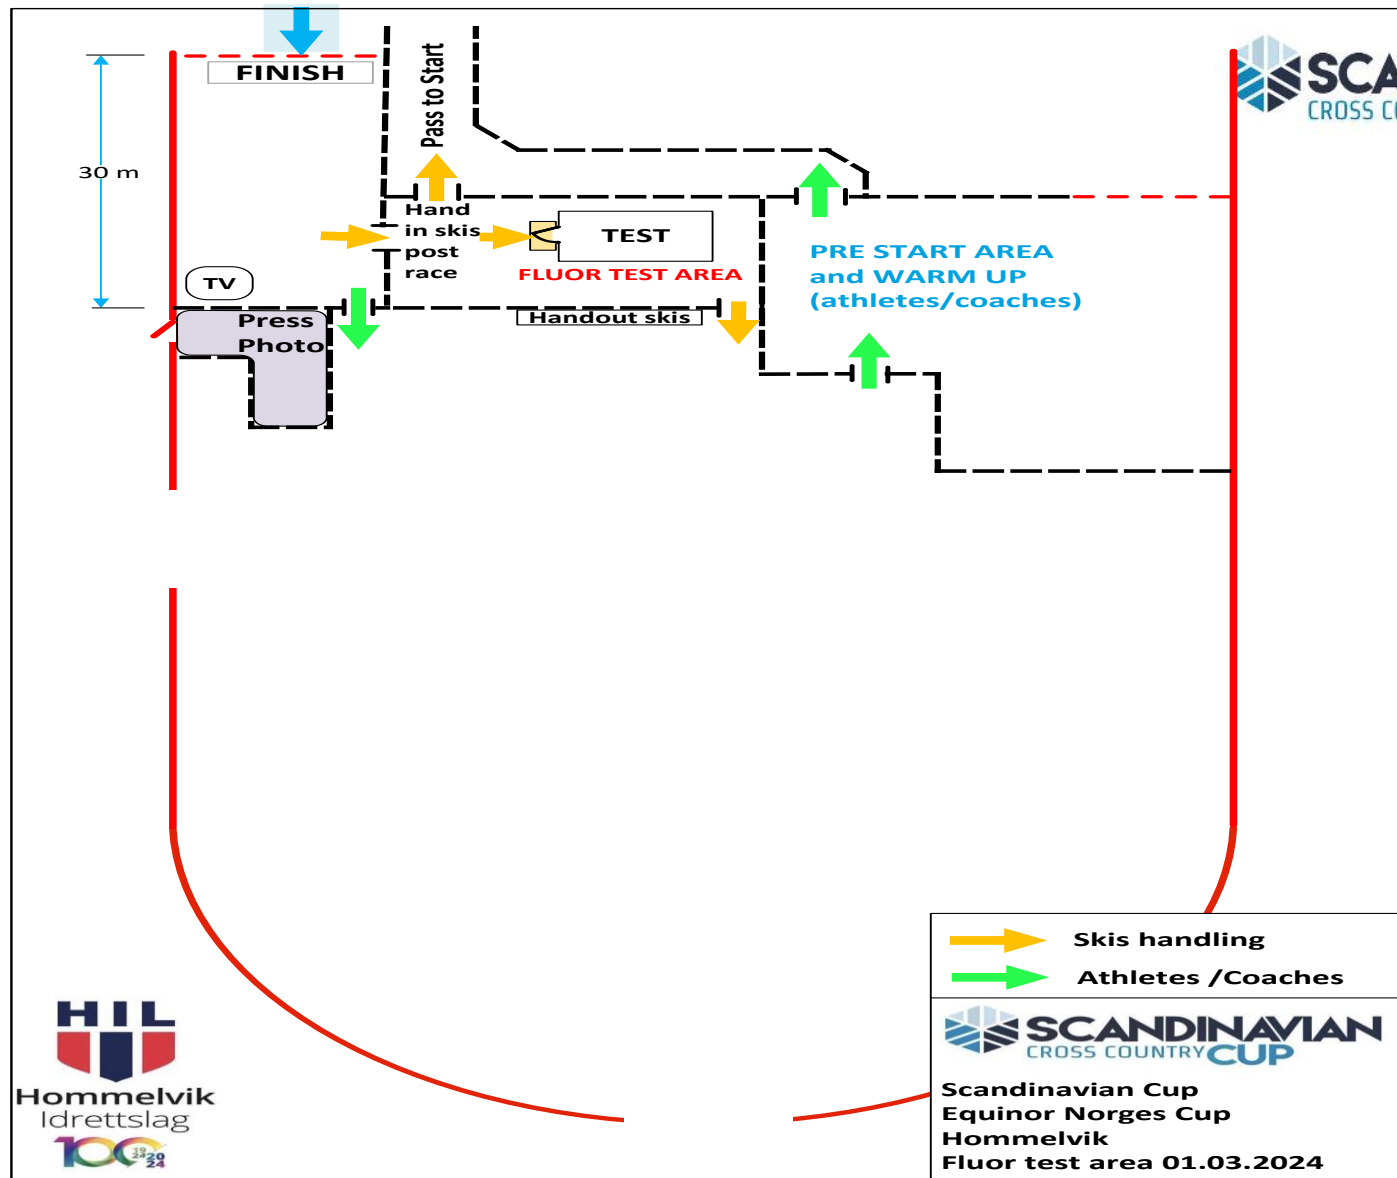

Fluortest

- Merkelapper for fluortest følger startnummer hver dag.
- Merkelapper kan også hentes ved rennkantoret.
- Kun løper og 1 leder har adgang til sone 3 for heat.

FREDAG

FREDAG SPRINT

Premieutdeling