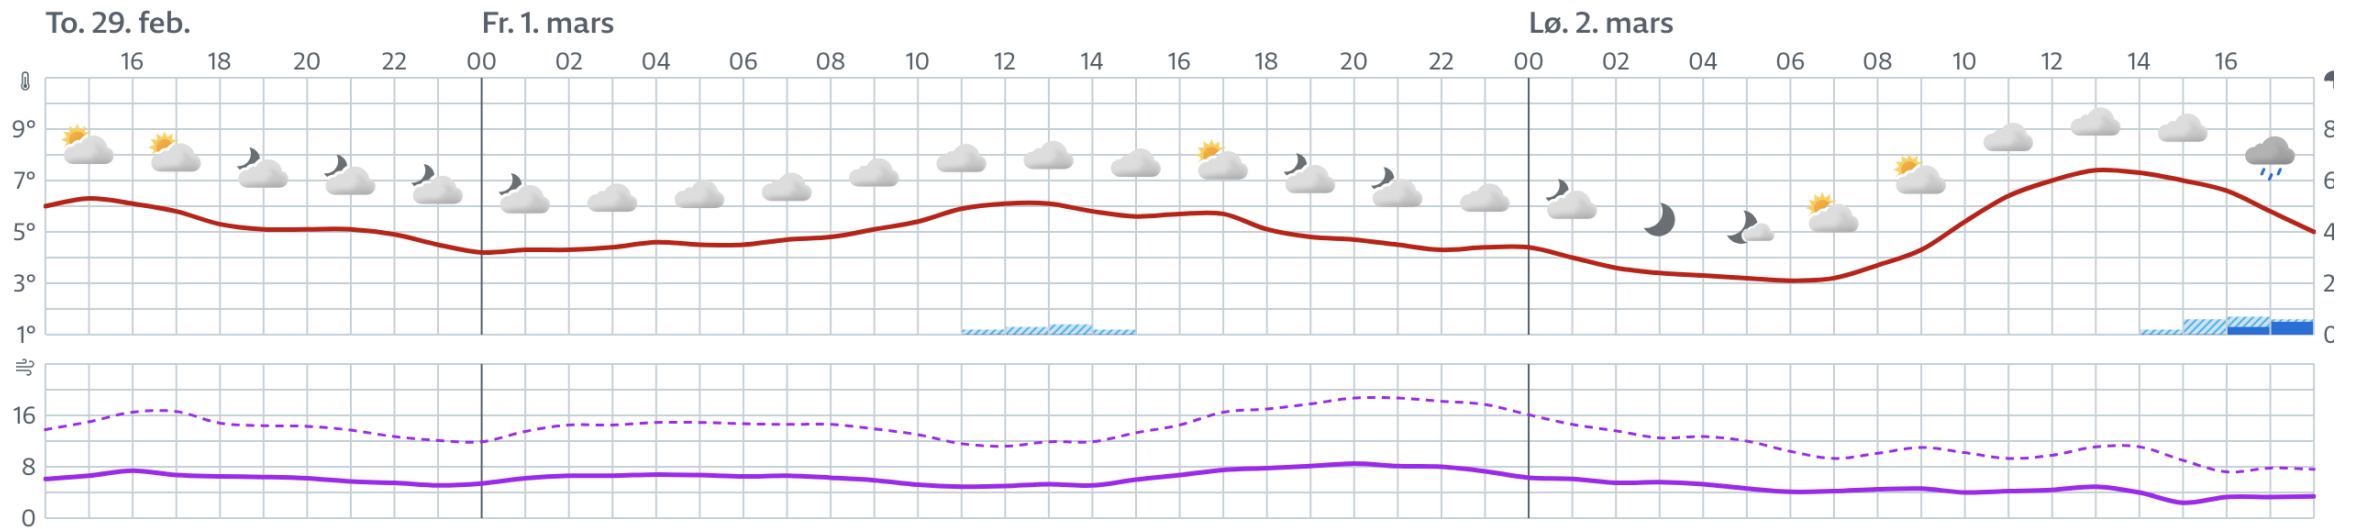

Værmelding