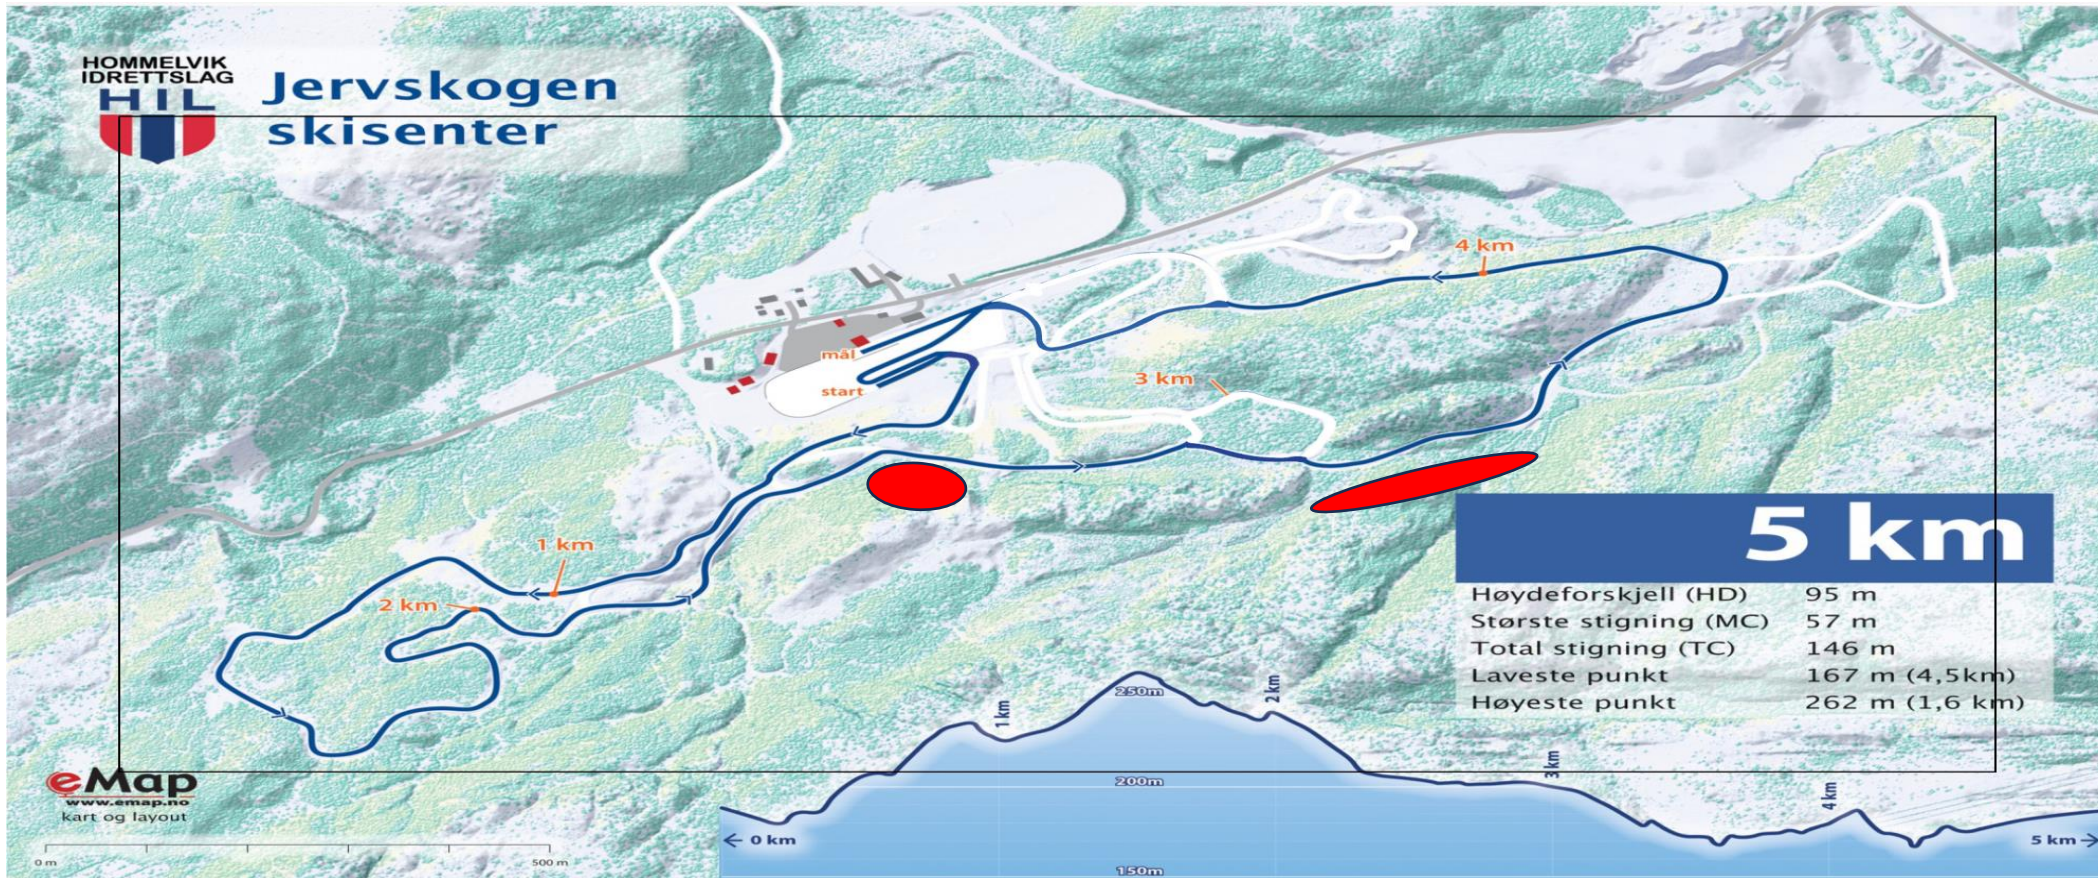

Jervskogen
skisenter

COACHING SONER
FREDAG

CANDINAVIAN
ISS COUNTRY CUP

Sprint

Løypelengde	1,47 km
Høydeforskjell (HD)	17 m
Største stigning (MC)	17 m
Total stigning (TC)	35 m
Laveste punkt	182 m (0,6 km)
Høyeste punkt	199 m (0,9 km)

eMap
www.emap.no
kart og layout

Lørdag og søndag – paraløyper

Lørdag og søndag – PARA stående og ØVRIGE

Equinor
Norgescup

equinor

VI STØTTER
MORGENDAGENS
HELTER

MALVIK
KOMMUNE

Trøndelag fylkeskommune
Trööndelagen fylhkentjielte

SpareBank
SMN 1

NyeVeier

ELON
Grilstad

NO COACHING DISTANSE

TEKNIKKSONER DISTANSE

JURY

- Sprint: To teknikksoner
- 343.10 Passering av annen utøver
- Lørdag: Tre teknikksoner

Takk til våre samarbeidspartnere