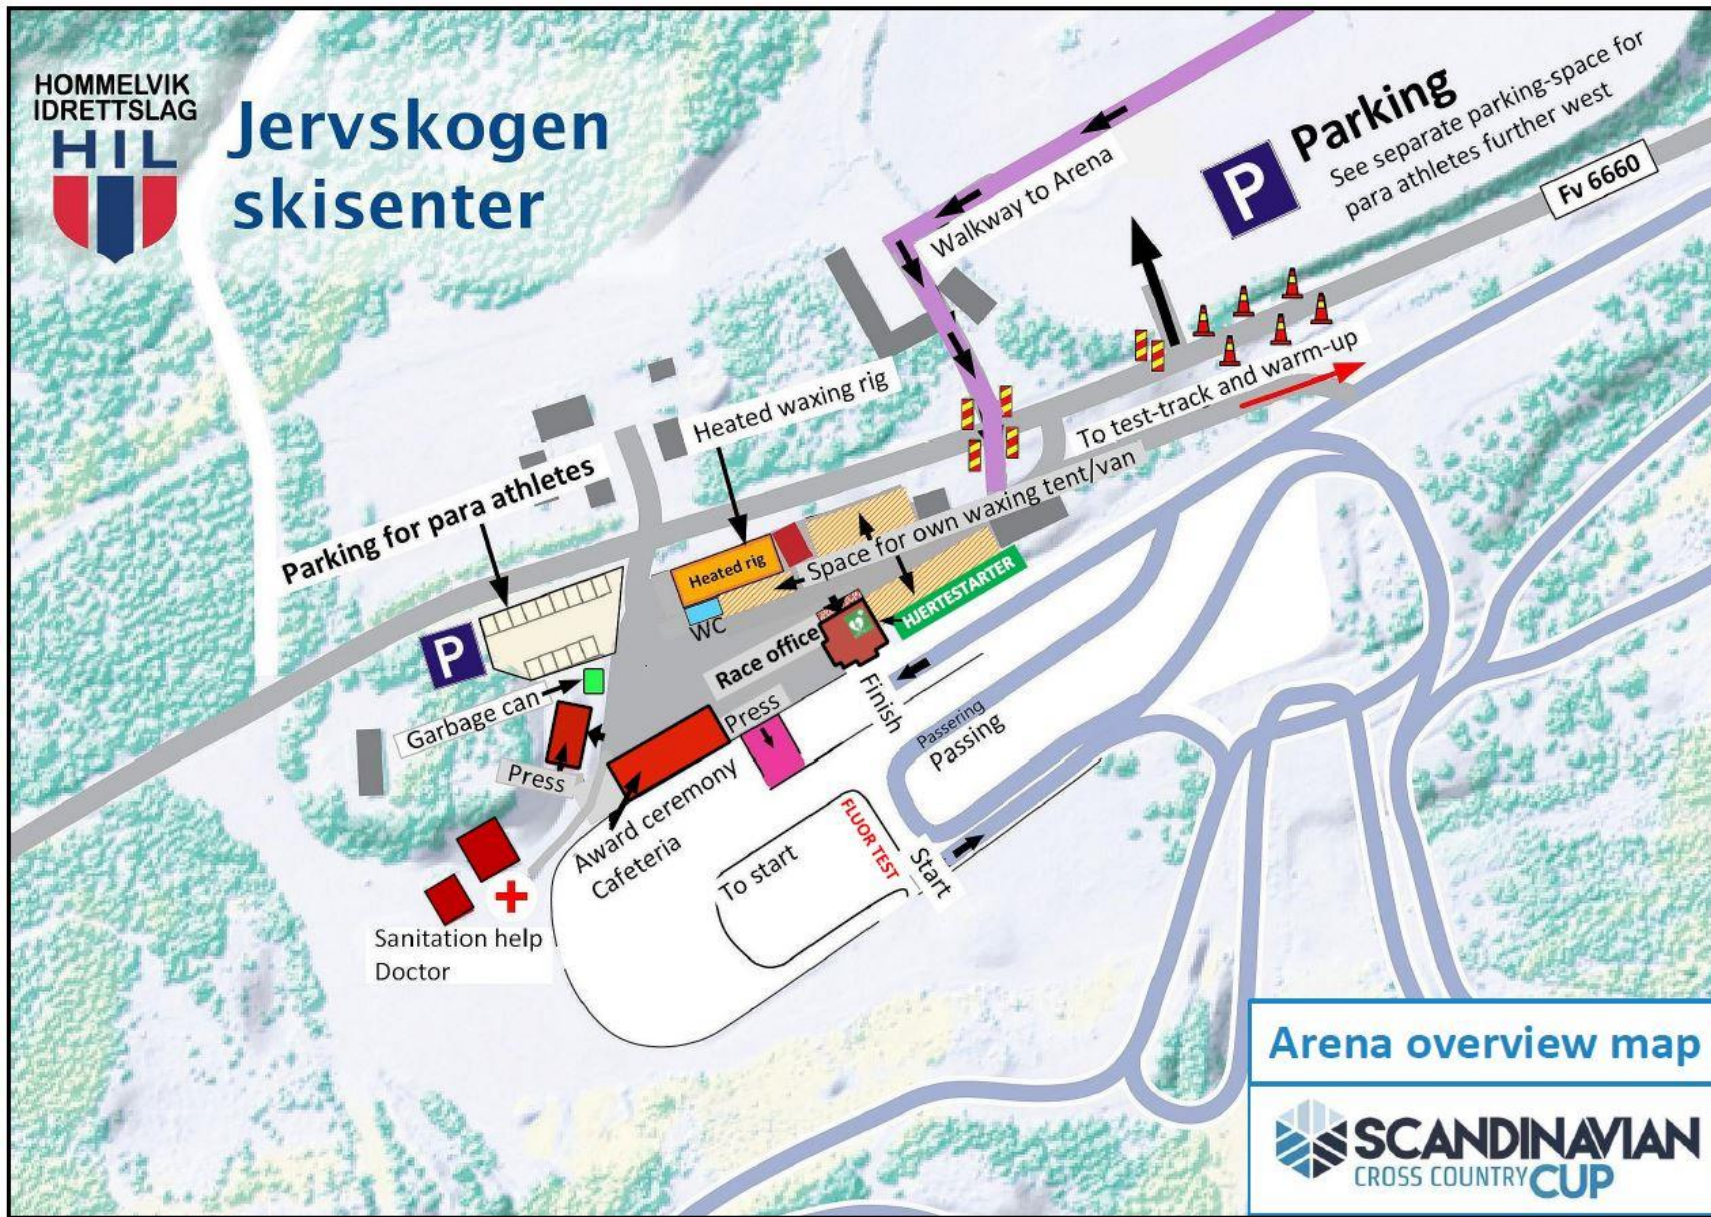

Fluortest

- Merkelapper for fluortest følger startnummer hver dag.
- Merkelapper kan også hentes ved rennkantoret.
- Kun løper og 1 leder har adgang til sone 3 for heat.

FREDAG

FREDAG SPRINT

Premieutdeling