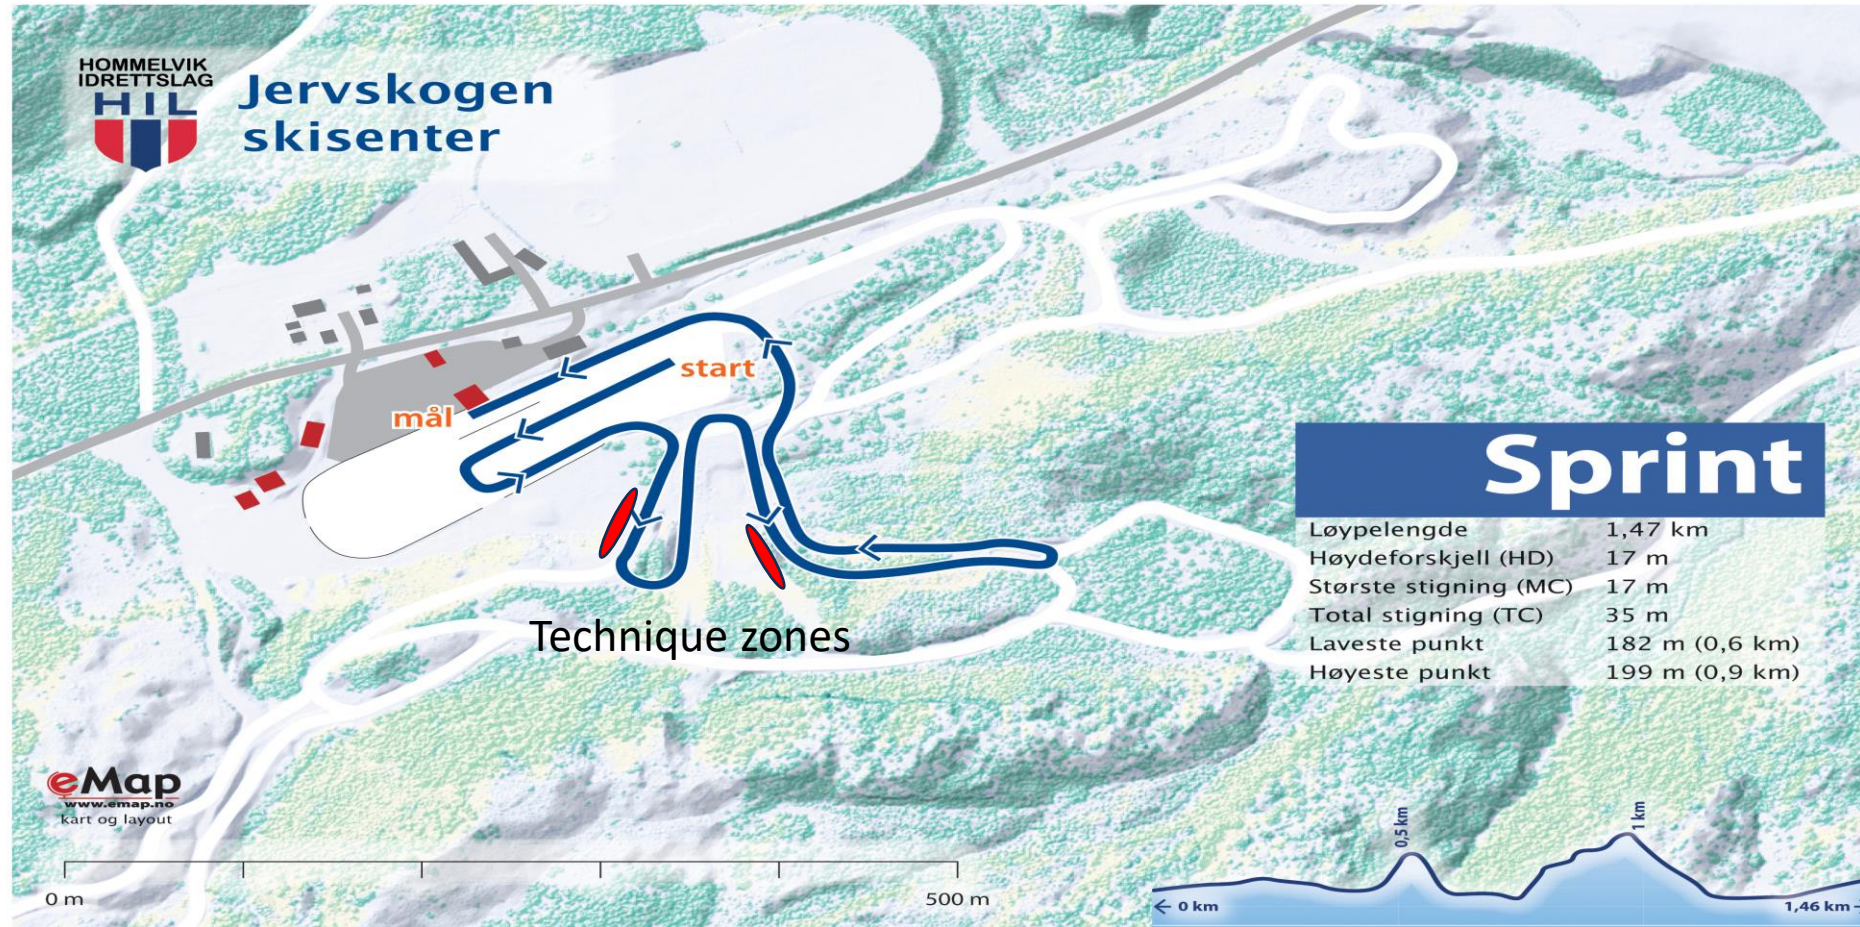

Jervskogen
skisenter

COACHING SONER
FREDAG

CANDINAVIAN
ISS COUNTRY CUP

Sprint

Løypelengde	1,47 km
Høydeforskjell (HD)	17 m
Største stigning (MC)	17 m
Total stigning (TC)	35 m
Laveste punkt	182 m (0,6 km)
Høyeste punkt	199 m (0,9 km)