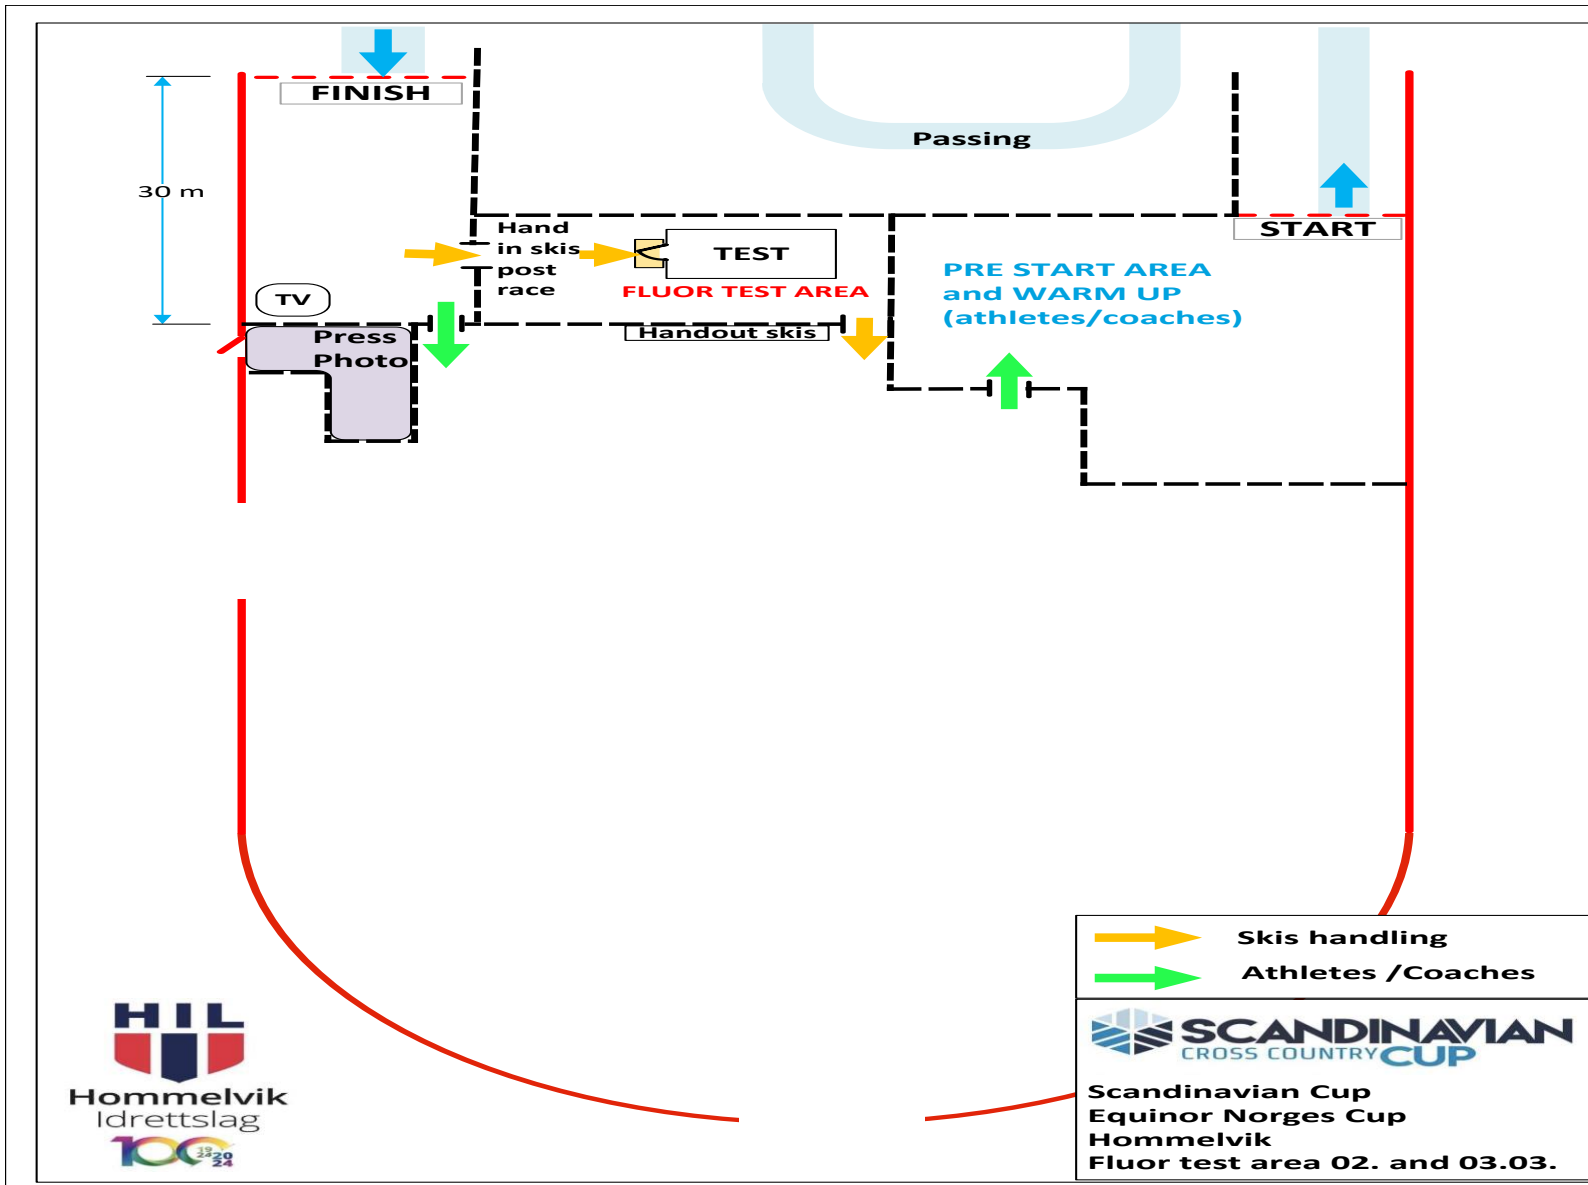

Fluortest

- Merkelapper for fluortest følger startnummer hver dag.
- Merkelapper kan også hentes ved rennkantoret.
- Kun løper og 1 leder har adgang til sone 3 for heat.

FREDAG

FREDAG SPRINT

Premieutdeling