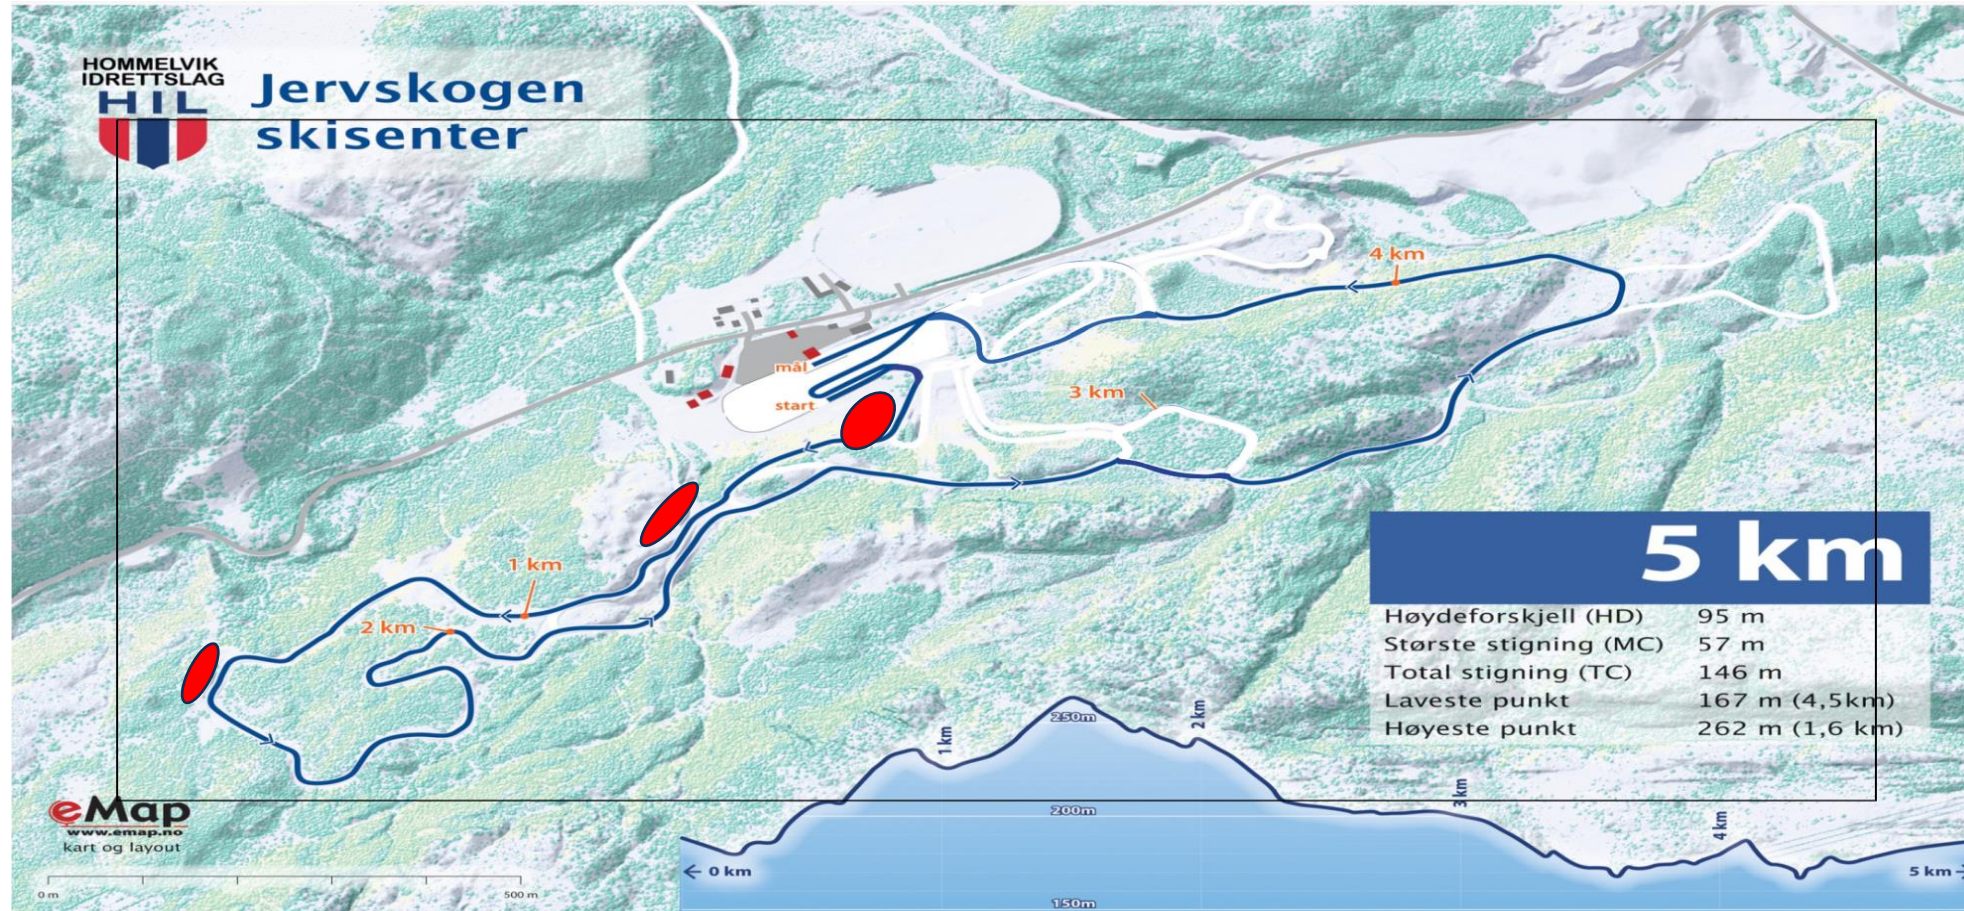

Jervskogen
skisenter

COACHING SONER
FREDAG

CANDINAVIAN
ISS COUNTRY CUP

Sprint

Løypelengde	1,47 km
Høydeforskjell (HD)	17 m
Største stigning (MC)	17 m
Total stigning (TC)	35 m
Laveste punkt	182 m (0,6 km)
Høyeste punkt	199 m (0,9 km)

SpareBank
SMN 1

NyeVeier

ELON
Grilstad

NO COACHING DISTANSE

TEKNIKKSONER DISTANSE

JURY

- Sprint: To teknikksoner
- 343.10 Passering av annen utøver
- Lørdag: Tre teknikksoner

Takk til våre samarbeidspartnere