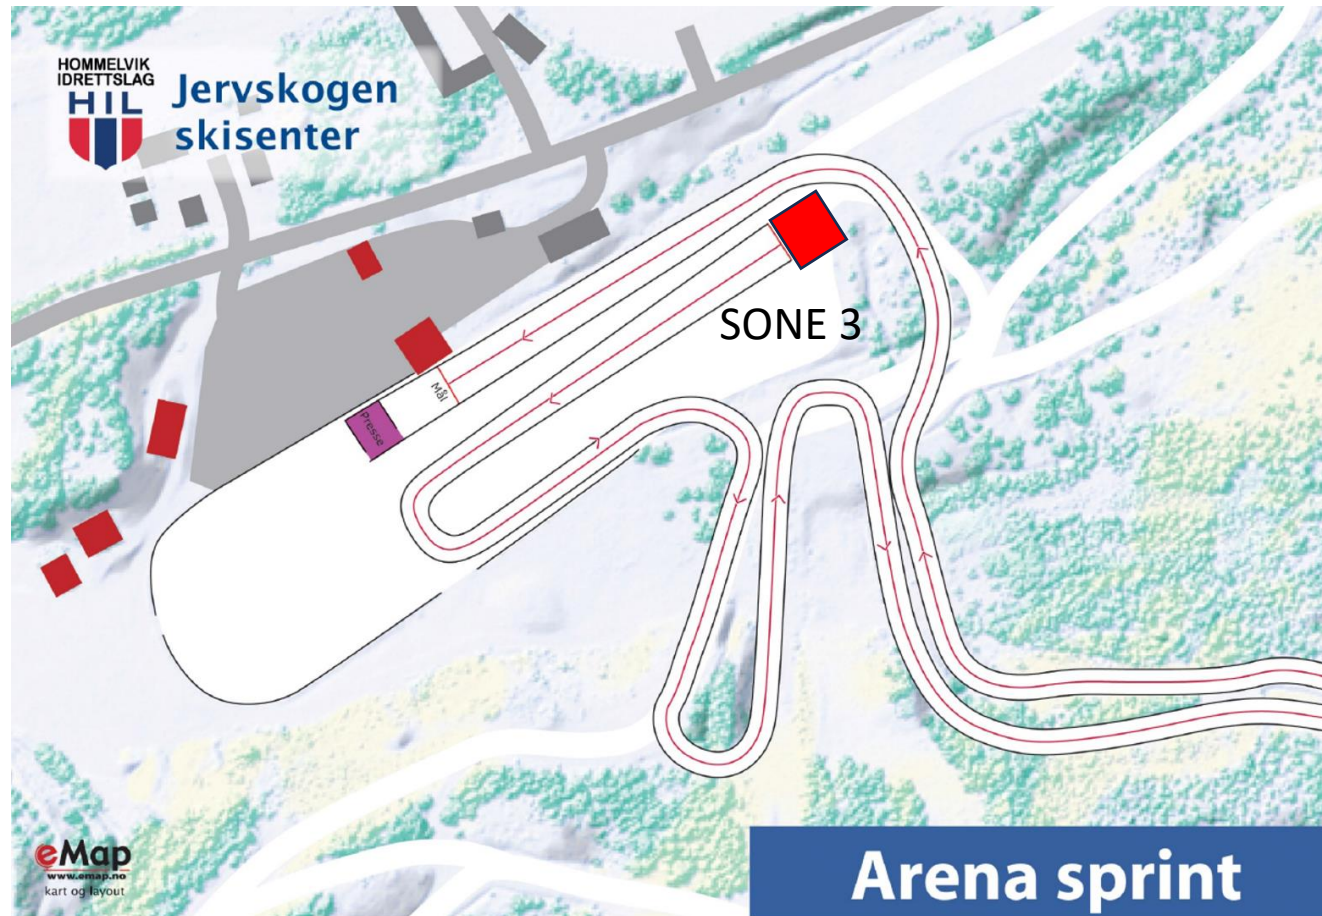

Fluortest

- Merkelapper for fluortest følger startnummer hver dag.
- Merkelapper kan også hentes ved rennkantoret.
- Kun løper og 1 leder har adgang til sone 3 for heat.

FREDAG

FREDAG SPRINT

Premieutdeling